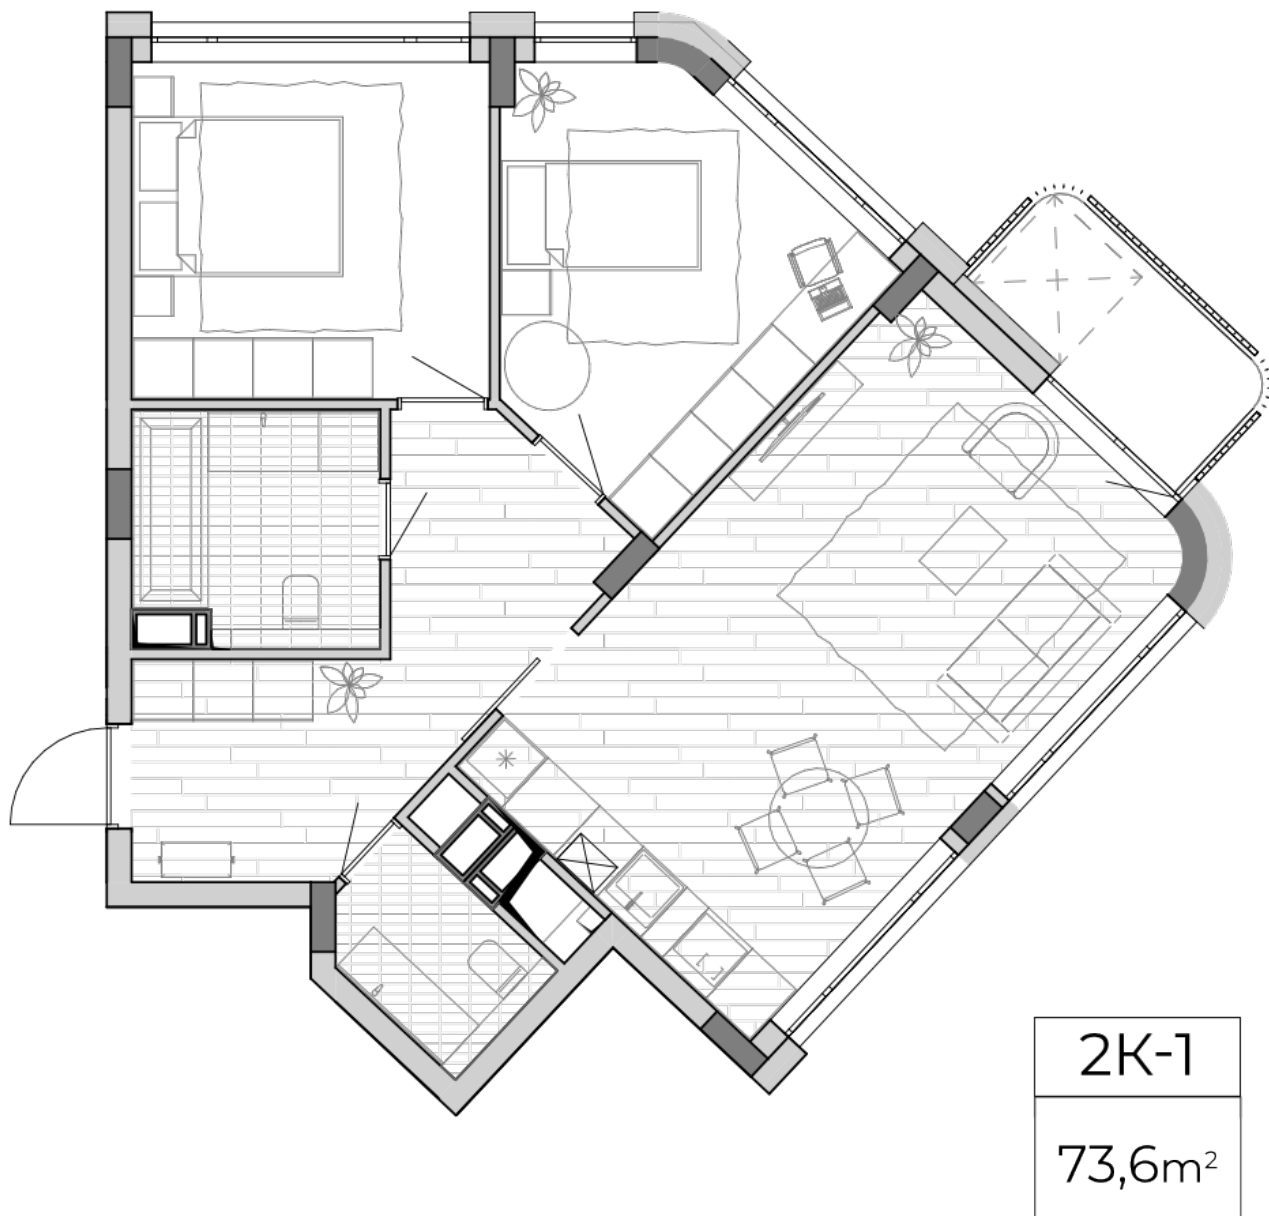

ЖК "Lypynsky"

lypynsky.nb.com.ua
068 430 82 08

Планировка 2 комнатной квартиры в доме по ул. Липинского, 4 (2 дом, 3 секция) - №3.1

Тип планировки: №3.1

Дом Липинского, 4 (2 дом, 3 секция)
2 комнатная, 3, 5, 7 Этаж

Характеристики

Общая площадь: 73.6 м²
Жилая площадь: 24.8 м²
Площадь кухни: 27 м²