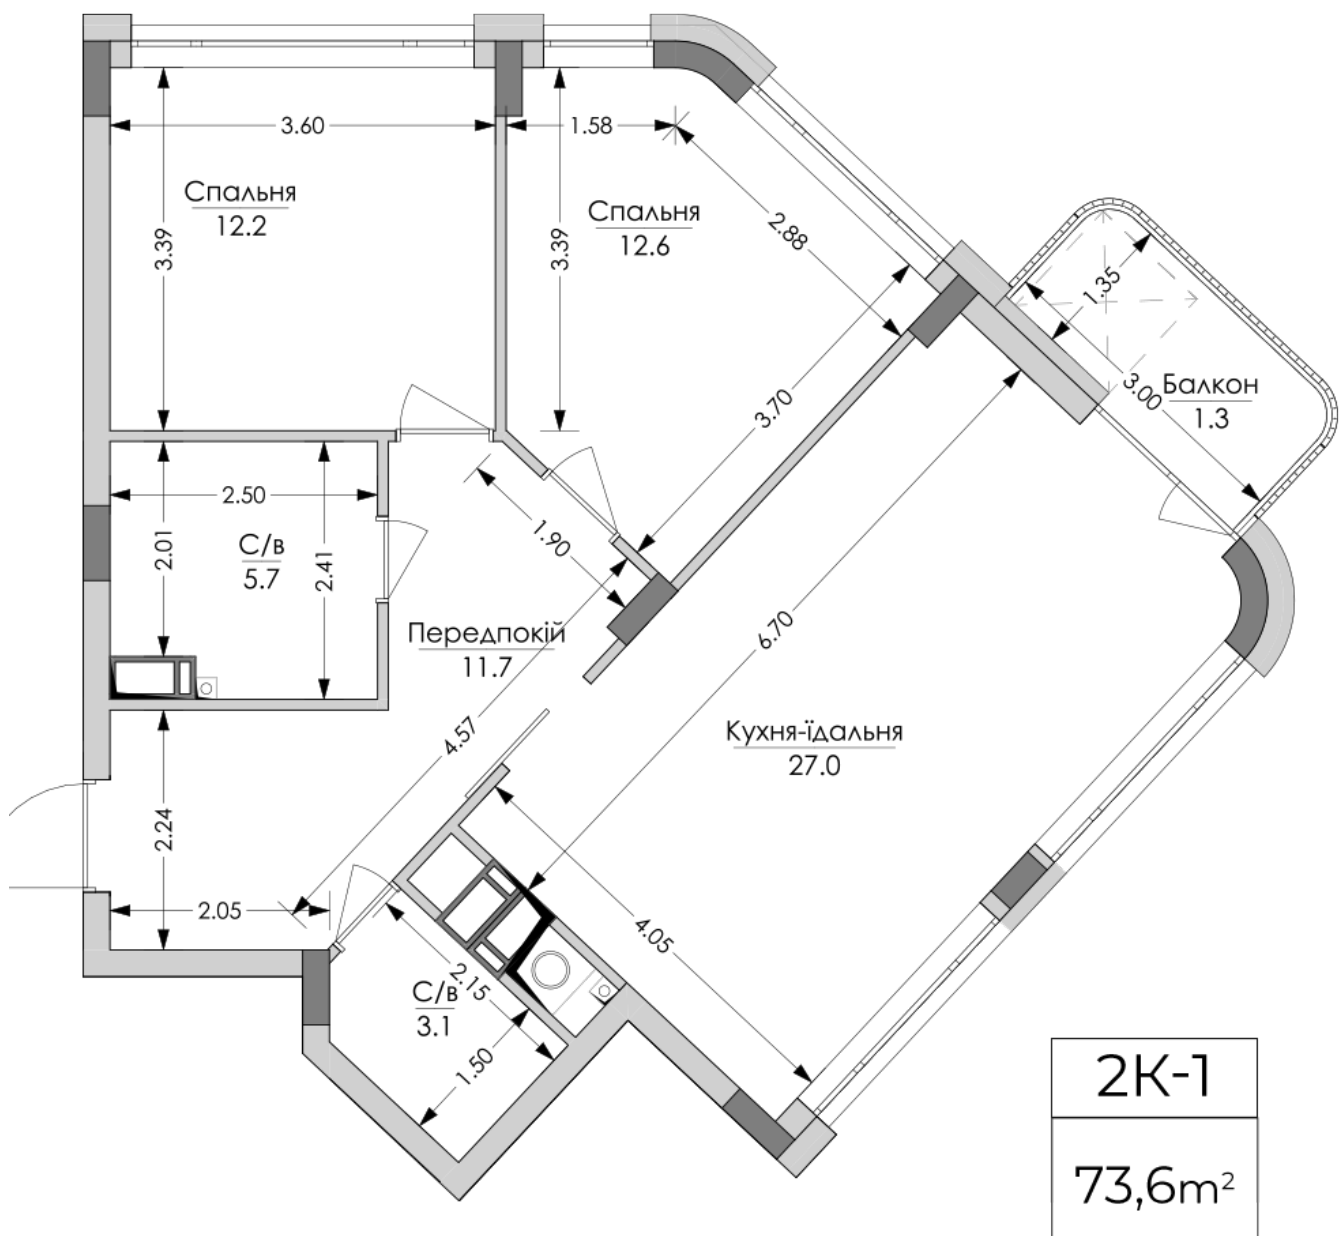

ЖК "Lypynsky"

lypynsky.nb.com.ua
068 430 82 08

Планировка 2 комнатной квартиры в доме по ул. Липинского, 4 (2 дом, 3 секция) - №3.1

Тип планировки: №3.1

Дом Липинского, 4 (2 дом, 3 секция)
2 комнатная, 3, 5, 7 Этаж

Характеристики

Общая площадь: 73.6 м²
Жилая площадь: 24.8 м²
Площадь кухни: 27 м²