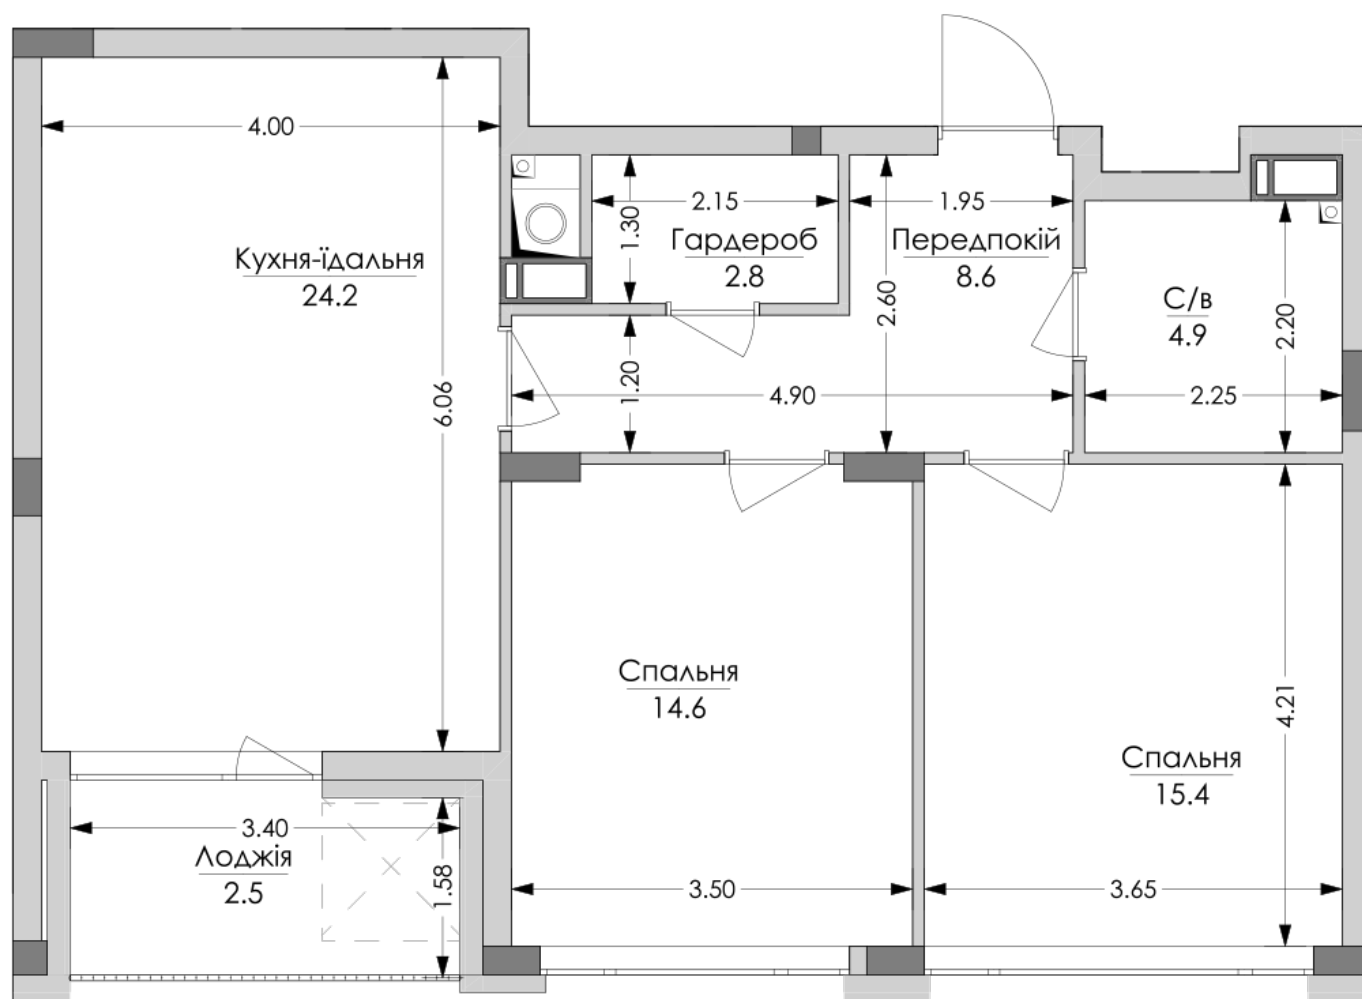

ЖК "Lypynsky"

lypynsky.nb.com.ua

068 430 82 08

Планировка 2 комнатной квартиры в доме по ул. Липинского, 4 (2 дом, 2 секция) - №2.3

№24

2К-1

73,0m²

№24

2К-1

73,0m²

Тип планировки: №2.3

Дом Липинского, 4 (2 дом, 2 секция)
2 комнатная, 2 Этаж

Характеристики

Общая площадь: 73 м²
Жилая площадь: 30 м²
Площадь кухни: 24.2 м²