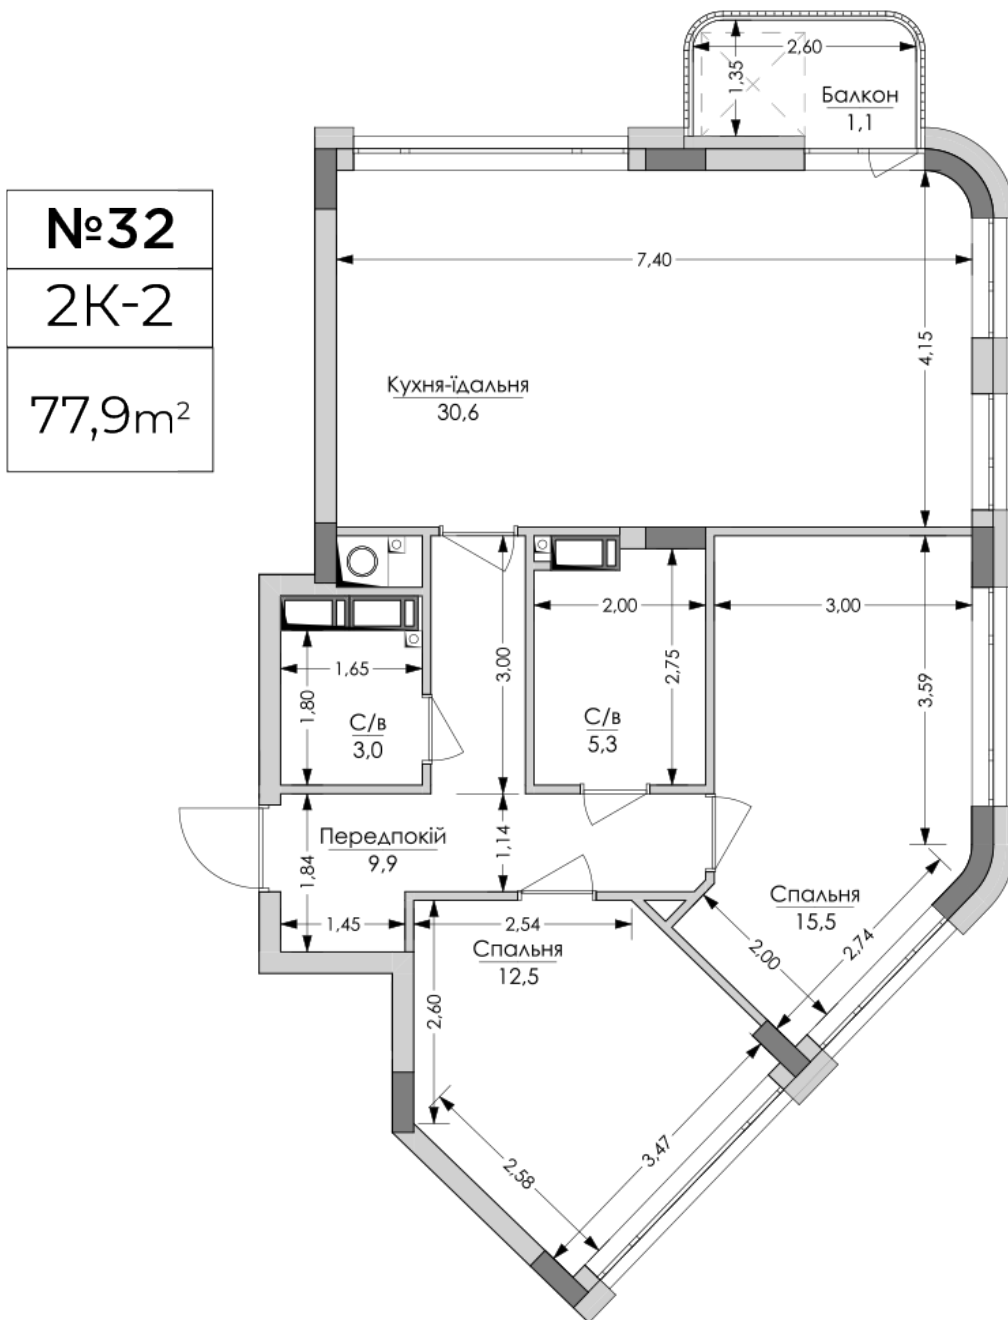

ЖК "Lypynsky"

lypynsky.nb.com.ua

068 430 82 08

Планировка 2 комнатной квартиры в доме по ул. Липинского, 4 (1 дом, 1 секция) - №7.5

№32
2К-2
77,9m²

Тип планировки: №7.5

Дом Липинского, 4 (1 дом, 1 секция)
 2 комнатная, 7 Этаж

Характеристики

Общая площадь: 77.9 м²
 Жилая площадь: 28 м²
 Площадь кухни: 30.6 м²