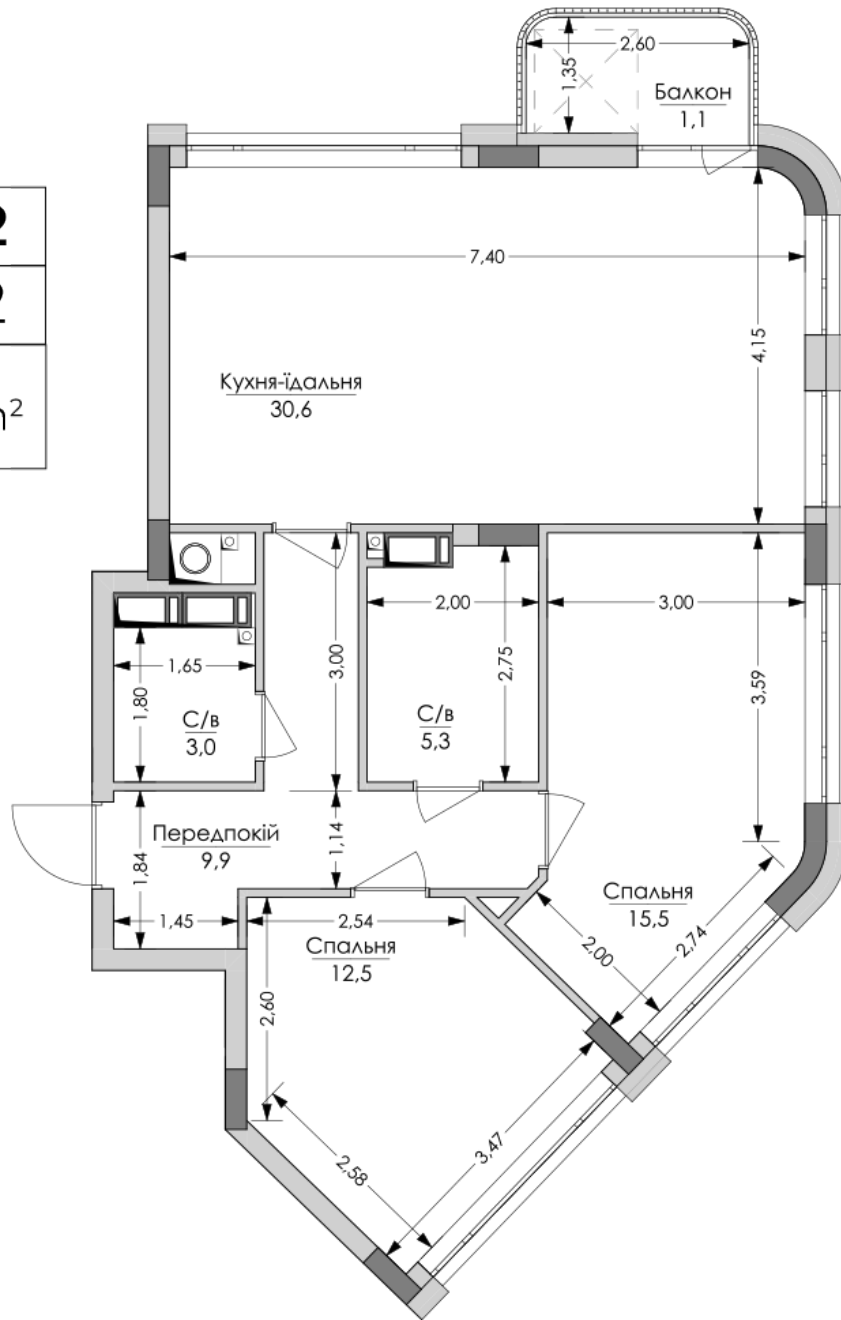

ЖК "Lypynsky"

lypynsky.nb.com.ua

068 430 82 08

Планировка 2 комнатной квартиры в доме по ул. Липинского, 4 (1 дом, 1 секция) - №7.5

№32
2К-2
77,9m²

Тип планировки: №7.5

Дом Липинского, 4 (1 дом, 1 секция)
 2 комнатная, 7 Этаж

Характеристики

Общая площадь: 77.9 м²
 Жилая площадь: 28 м²
 Площадь кухни: 30.6 м²