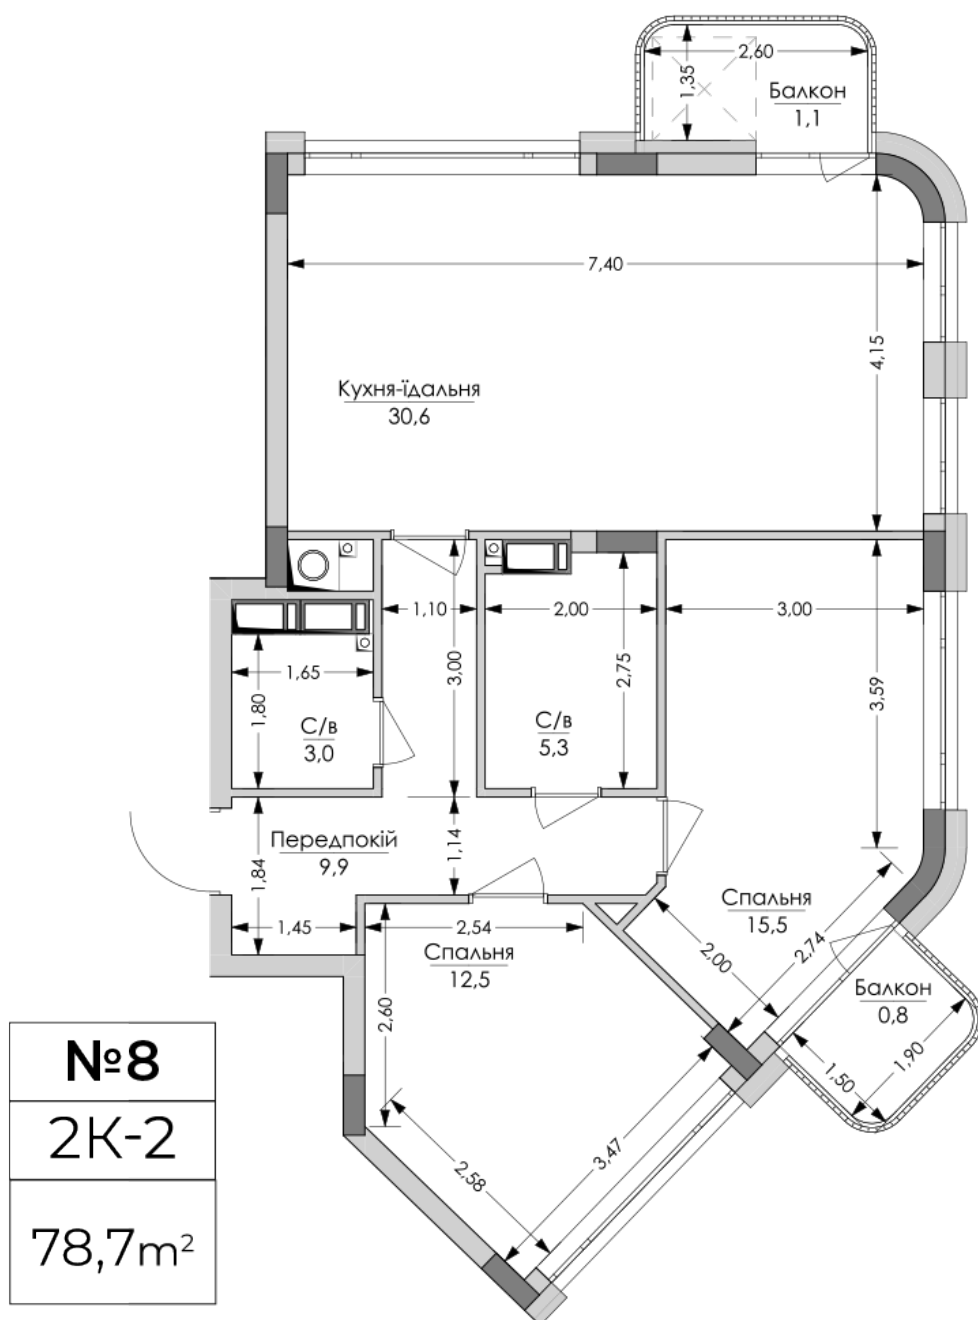

## Планировка 2 комнатной квартиры в доме по ул. Липинского, 4 (1 дом, 1 секция) - №1.3.5

### Тип планировки: №1.3.5

Дом Липинского, 4 (1 дом, 1 секция)  
2 комнатная, 3 Этаж

### Характеристики

Общая площадь: 78.7 м<sup>2</sup>  
Жилая площадь: 28 м<sup>2</sup>  
Площадь кухни: 30.6 м<sup>2</sup>