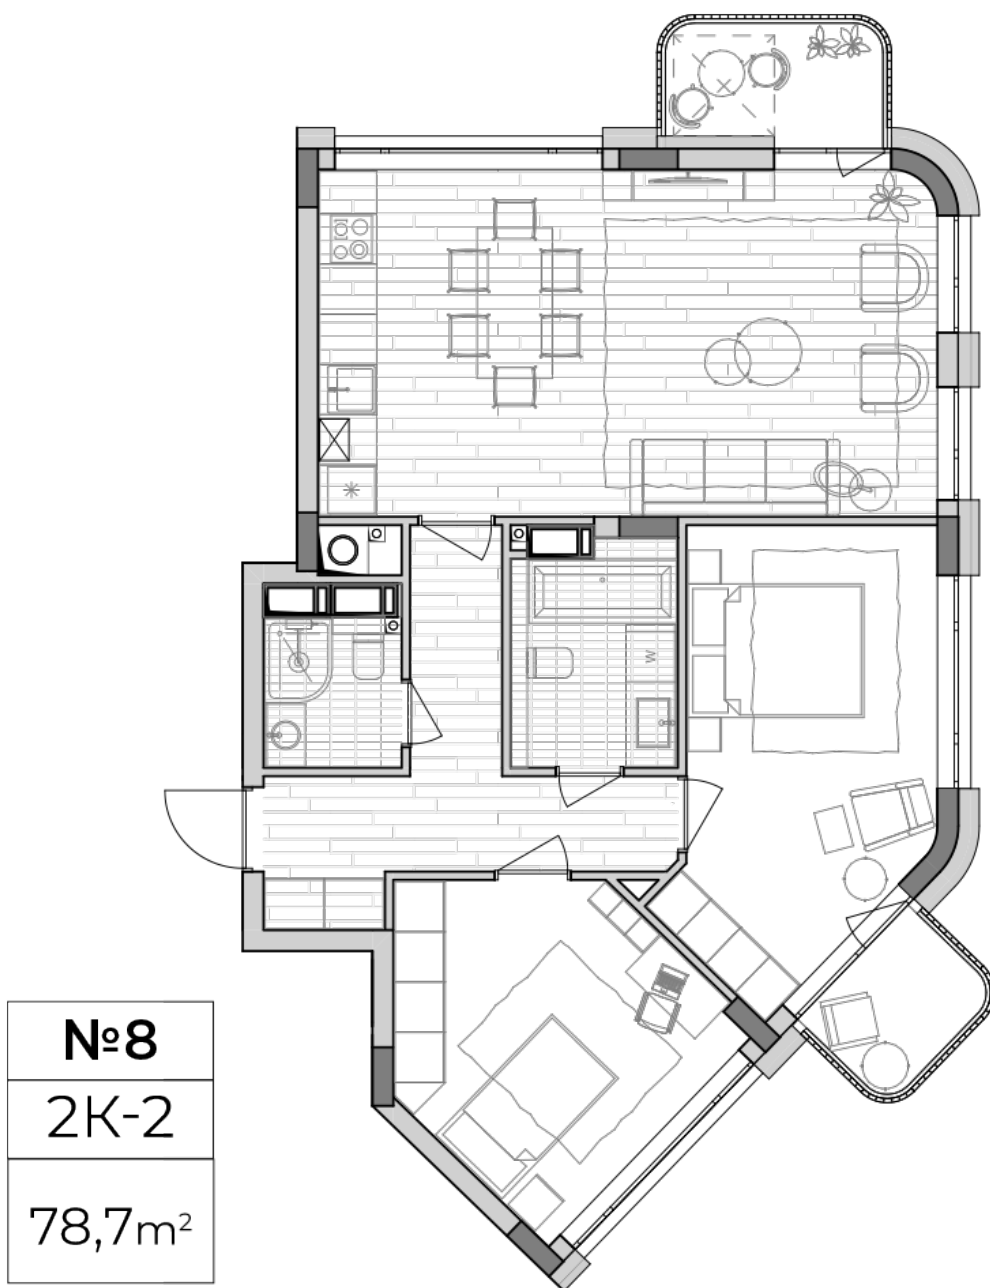

## Планировка 2 комнатной квартиры в доме по ул. Липинского, 4 (1 дом, 1 секция) - №1.3.5

### Тип планировки: №1.3.5

Дом Липинского, 4 (1 дом, 1 секция)  
2 комнатная, 3 Этаж

### Характеристики

Общая площадь: 78.7 м<sup>2</sup>  
Жилая площадь: 28 м<sup>2</sup>  
Площадь кухни: 30.6 м<sup>2</sup>