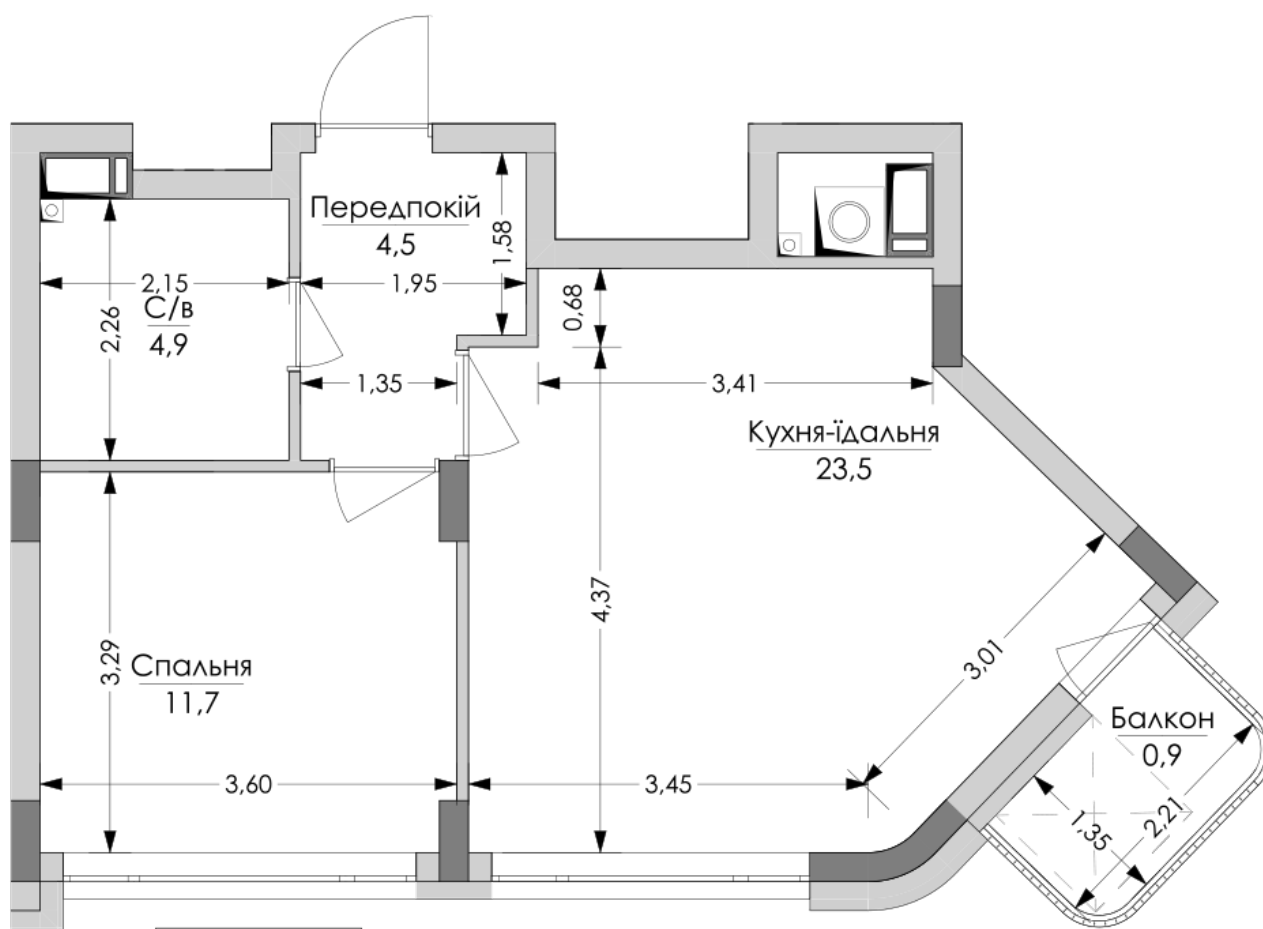

## Планировка 1 комнатной квартиры в доме по ул. Липинского, 4 (1 дом, 1 секция) - №8.2

№38

1К-2

45,5m<sup>2</sup>

**№38**

**1К-2**

**45,5m<sup>2</sup>**

### **Тип планировки: №8.2**

Дом Липинского, 4 (1 дом, 1 секция)  
1 комнатная, 8 Этаж

### **Характеристики**

Общая площадь: 45.5 м<sup>2</sup>  
Жилая площадь: 11.7 м<sup>2</sup>  
Площадь кухни: 23.5 м<sup>2</sup>