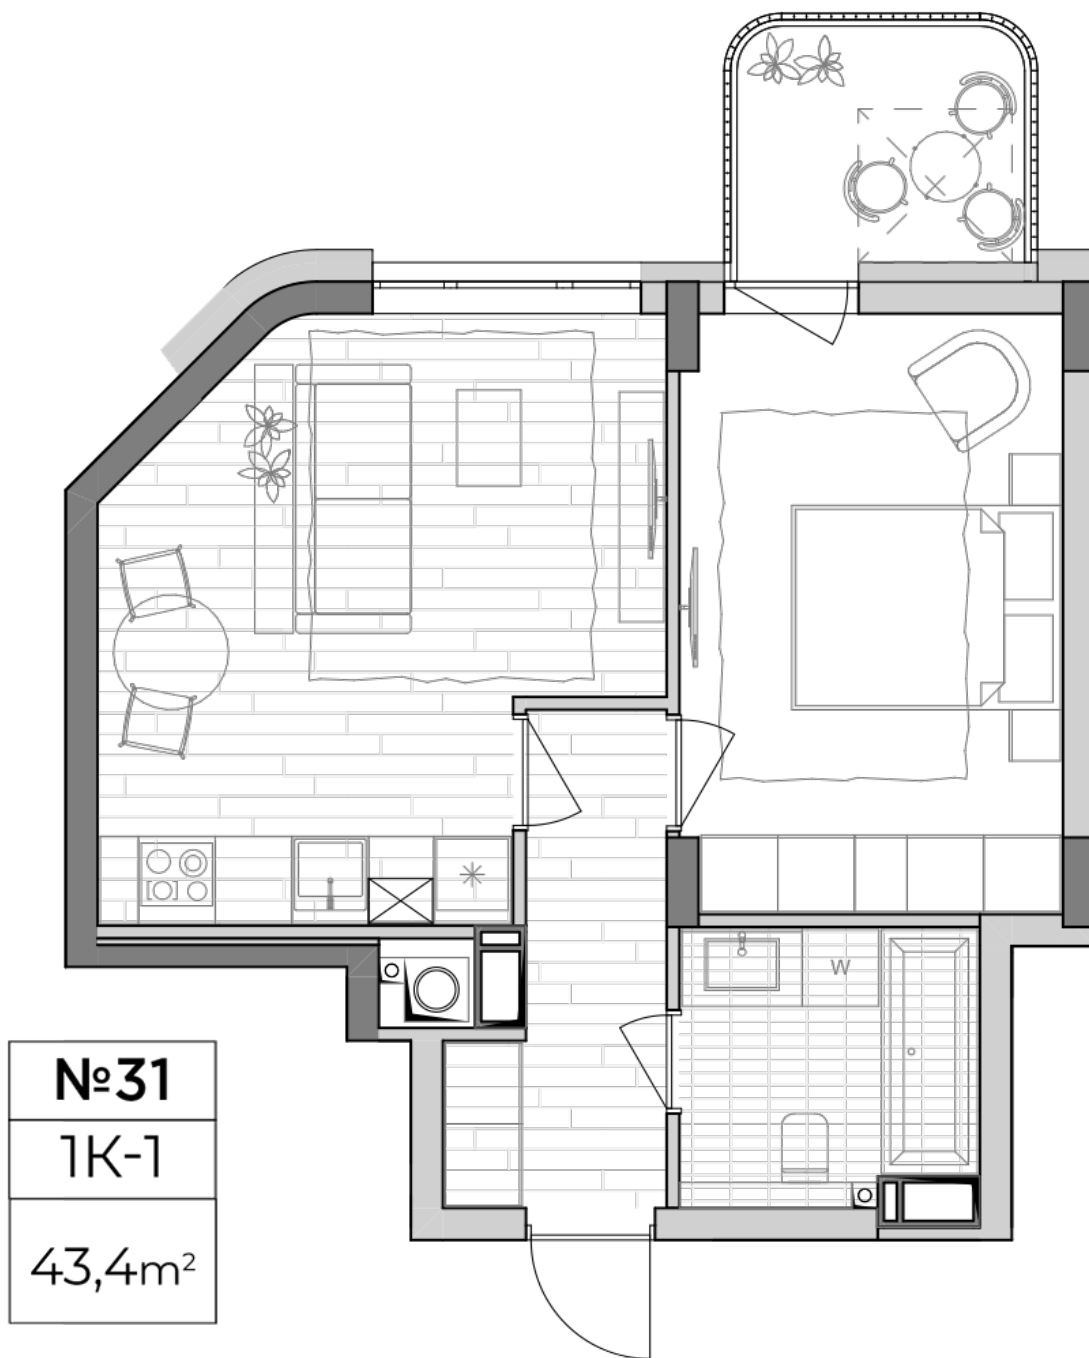

ЖК "Lypynsky"

lypynsky.nb.com.ua
068 430 82 08

Планировка 1 комнатной квартиры в доме по ул. Липинского, 4 (1 дом, 1 секция) - №1.7.1

Тип планировки: №7.1

Дом Липинского, 4 (1 дом, 1 секция)
1 комнатная, 7 Этаж

Характеристики

Общая площадь: 43.4 м²
Жилая площадь: 13.9 м²
Площадь кухни: 18.1 м²