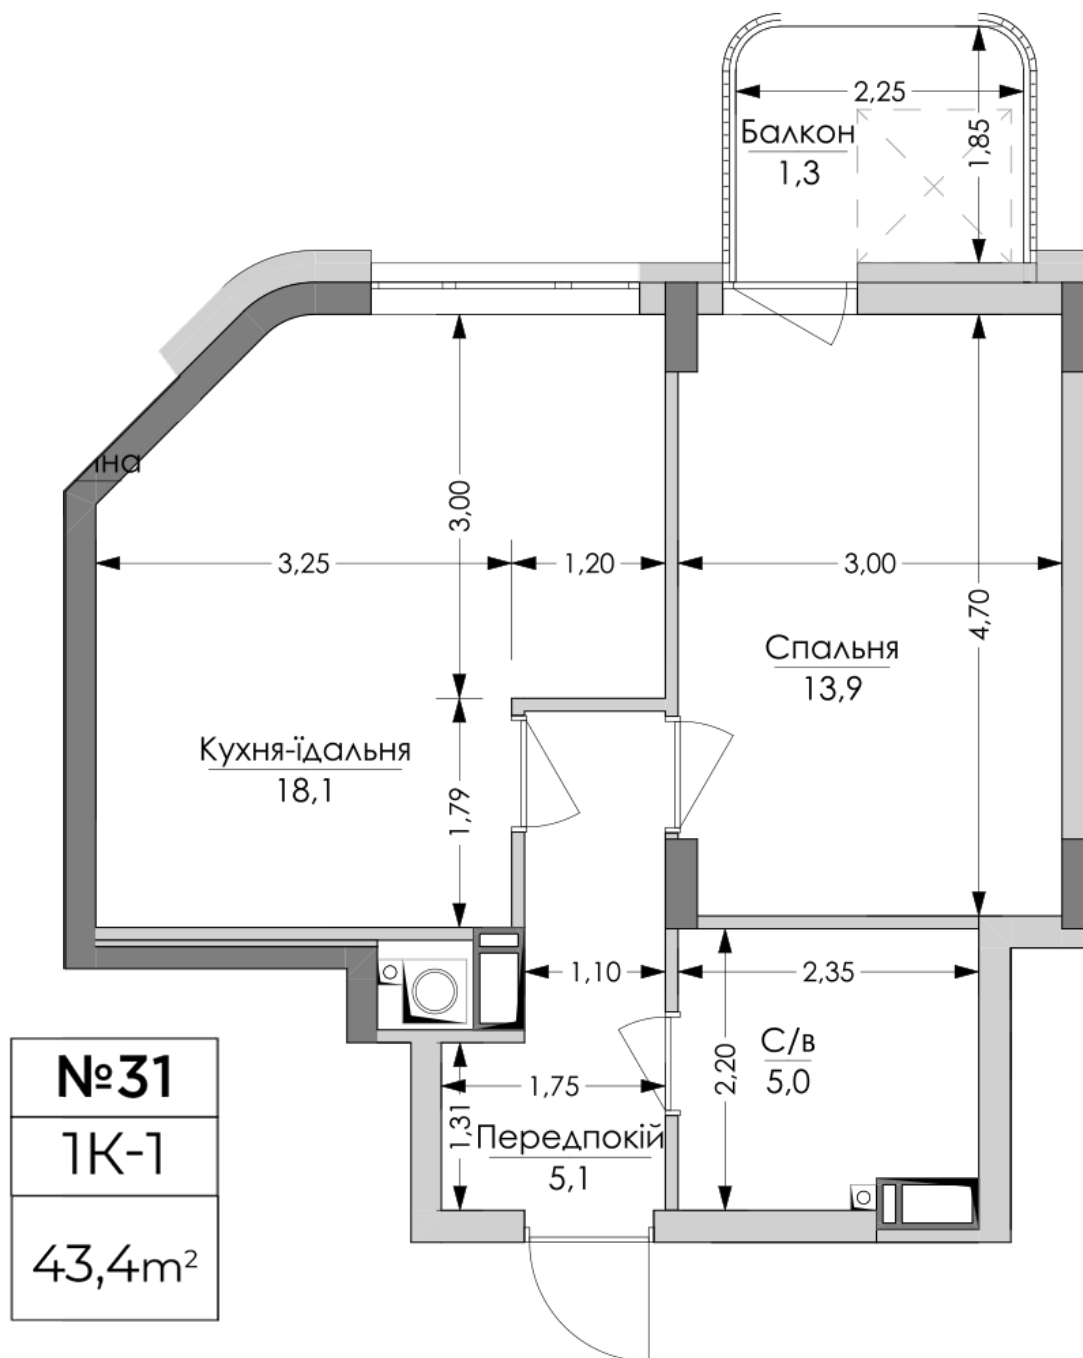

ЖК "Lypynsky"

lypynsky.nb.com.ua
068 430 82 08

Планировка 1 комнатной квартиры в доме по ул. Липинского, 4 (1 дом, 1 секция) - №1.7.1

Тип планировки: №7.1

Дом Липинского, 4 (1 дом, 1 секция)
1 комнатная, 7 Этаж

Характеристики

Общая площадь: 43.4 м²
Жилая площадь: 13.9 м²
Площадь кухни: 18.1 м²