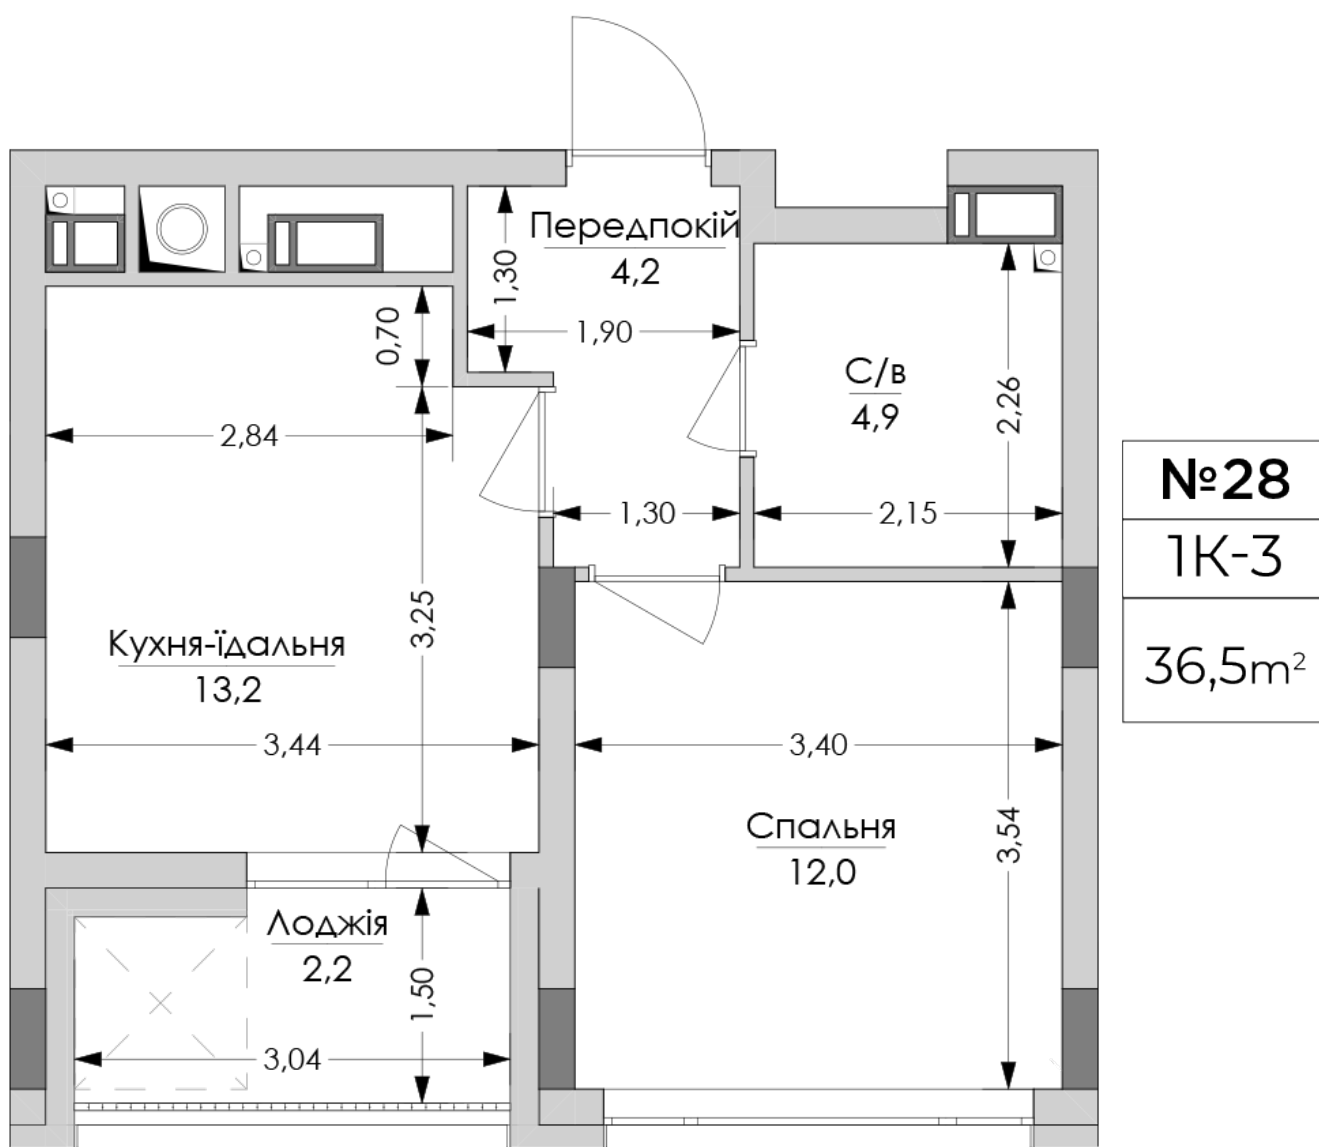

ЖК "Lypynsky"

lypynsky.nb.com.ua
068 430 82 08

Планировка 1 комнатной квартиры в доме по ул. Липинского, 4 (1 дом, 1 секция) - №6.3

| |
|--------------------------|
| №28 |
| 1К-3 |
| 36,5m² |

Тип планировки: №6.3

Дом Липинского, 4 (1 дом, 1 секция)
1 комнатная, 6 Этаж

Характеристики

Общая площадь: 36.5 м2
Жилая площадь: 12 м2
Площадь кухни: 12.2 м2