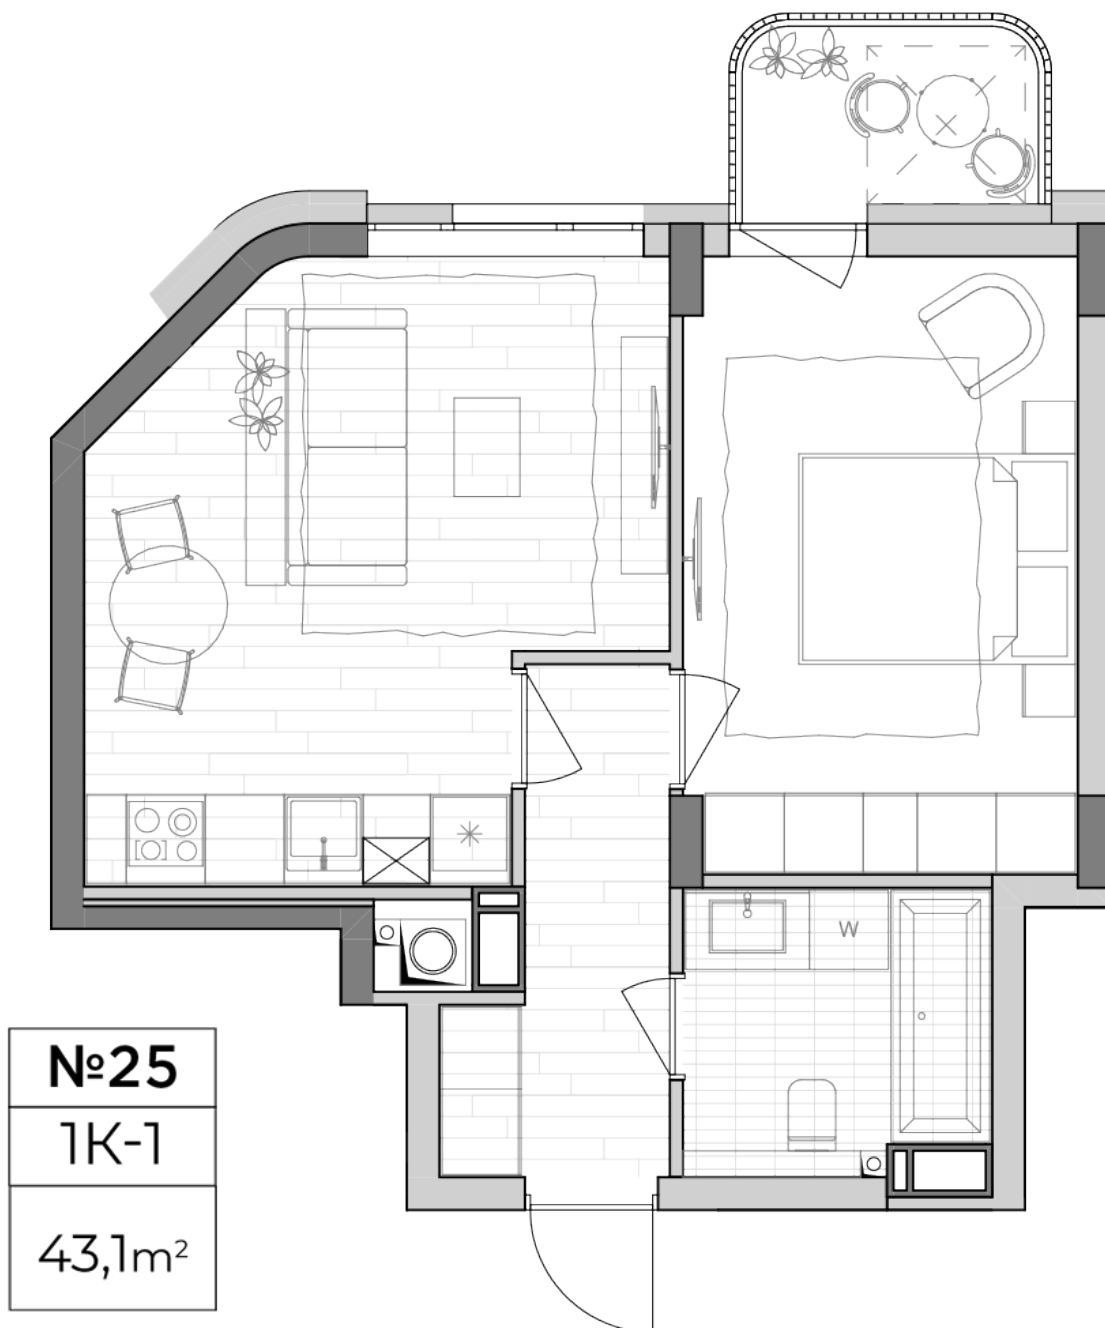

ЖК "Lypynsky"

lypynsky.nb.com.ua
068 430 82 08

Планировка 1 комнатной квартиры в доме по ул. Липинского, 4 (1 дом, 1 секция) - №6.1

Тип планировки: №6.1

Дом Липинского, 4 (1 дом, 1 секция)
1 комнатная, 6 Этаж

Характеристики

Общая площадь: 43.1 м²
Жилая площадь: 13.9 м²
Площадь кухни: 18.1 м²