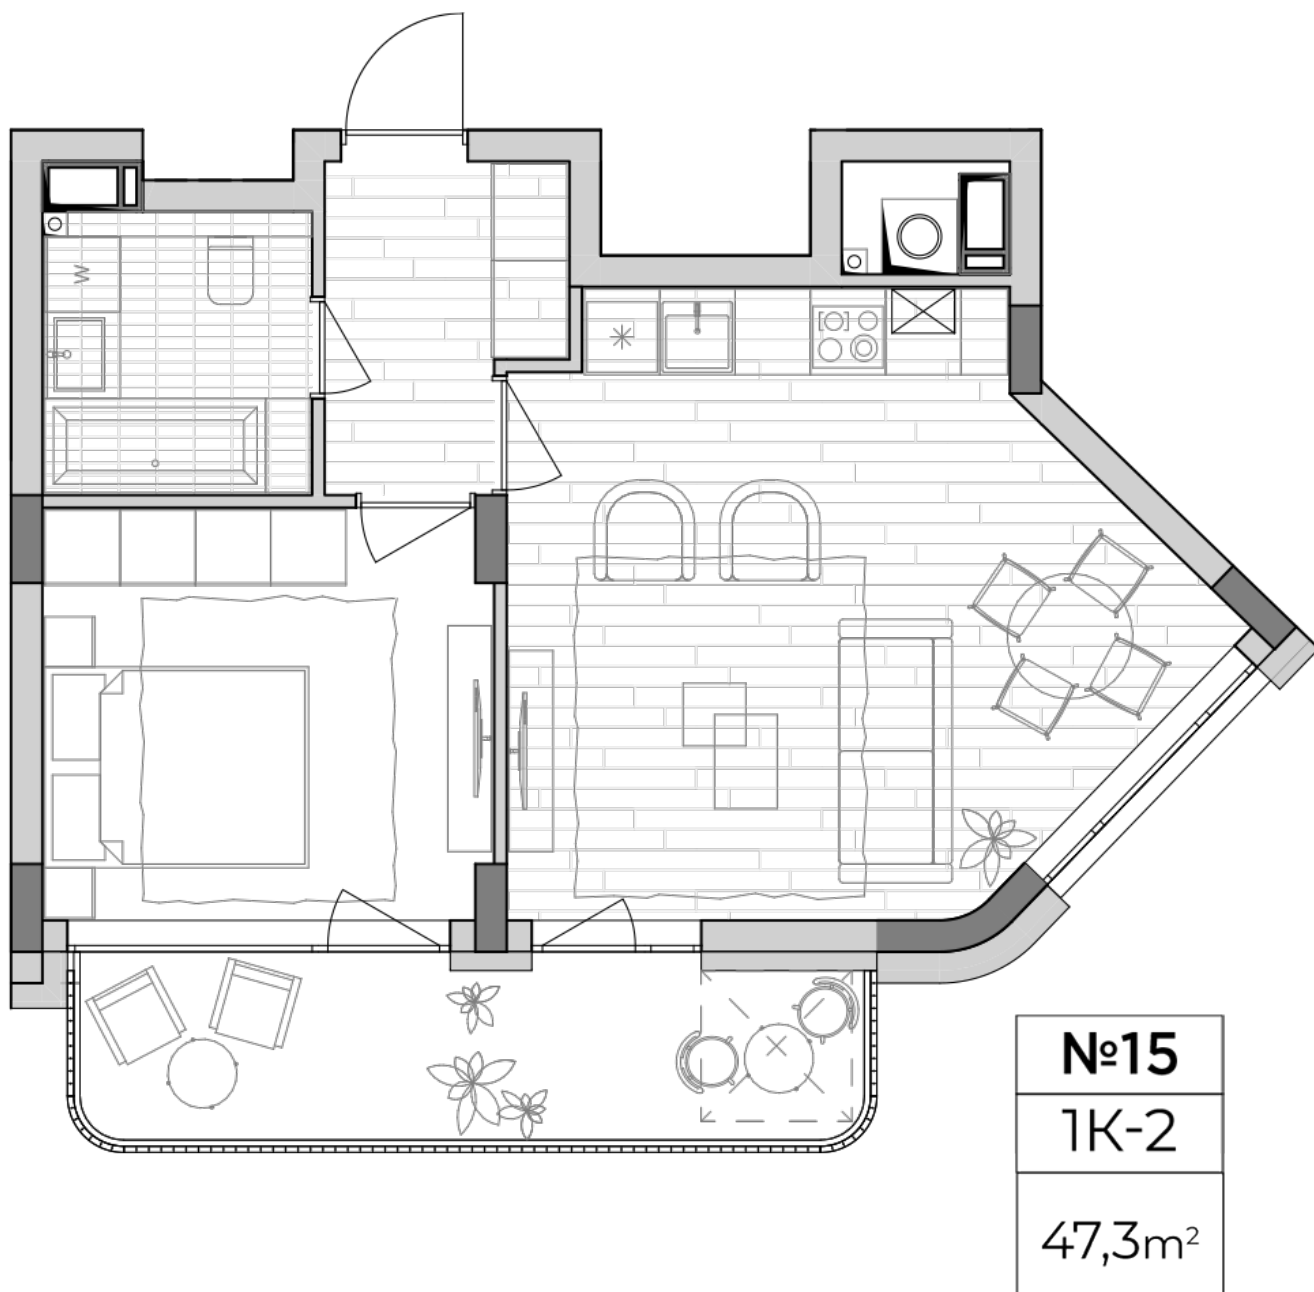

ЖК "Lypynsky"

lypynsky.nb.com.ua
068 430 82 08

Планировка 1 комнатной квартиры в доме по ул. Липинского, 4 (1 дом, 1 секция) - №4.2

Тип планировки: №4.2

Дом Липинского, 4 (1 дом, 1 секция)
1 комнатная, 4 Этаж

Характеристики

Общая площадь: 47.3 м²
Жилая площадь: 11.7 м²
Площадь кухни: 23.5 м²