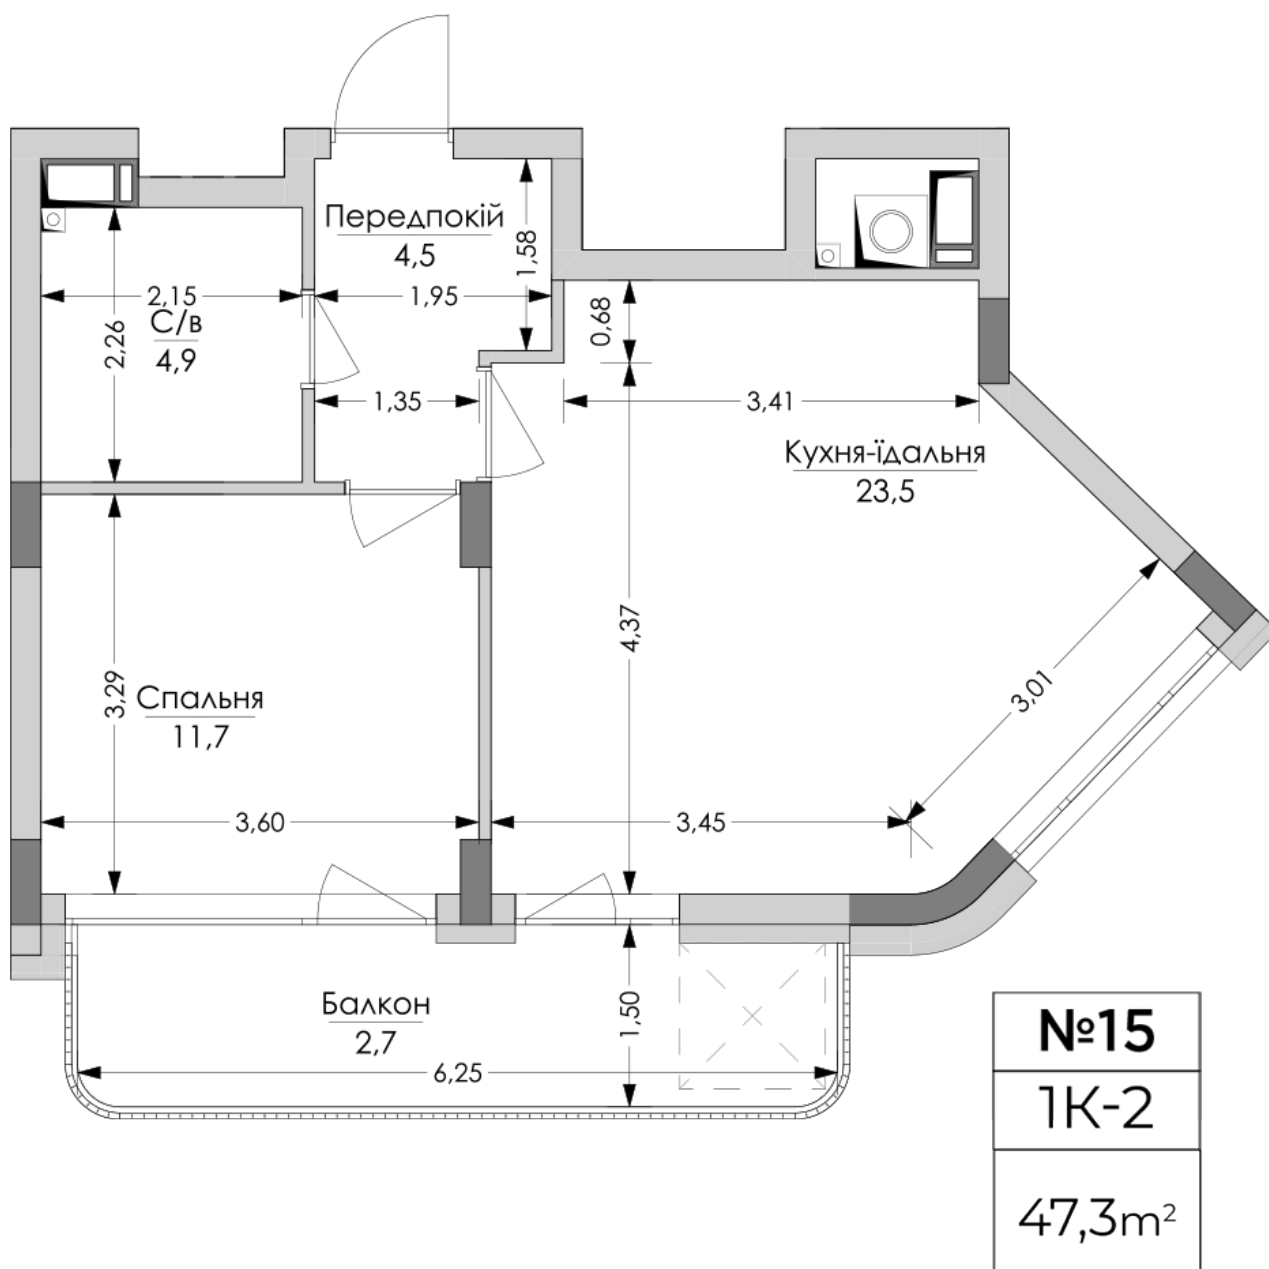

ЖК "Lypynsky"

lypynsky.nb.com.ua
068 430 82 08

Планировка 1 комнатной квартиры в доме по ул. Липинского, 4 (1 дом, 1 секция) - №4.2

Тип планировки: №4.2

Дом Липинского, 4 (1 дом, 1 секция)
1 комнатная, 4 Этаж

Характеристики

Общая площадь: 47.3 м²
Жилая площадь: 11.7 м²
Площадь кухни: 23.5 м²