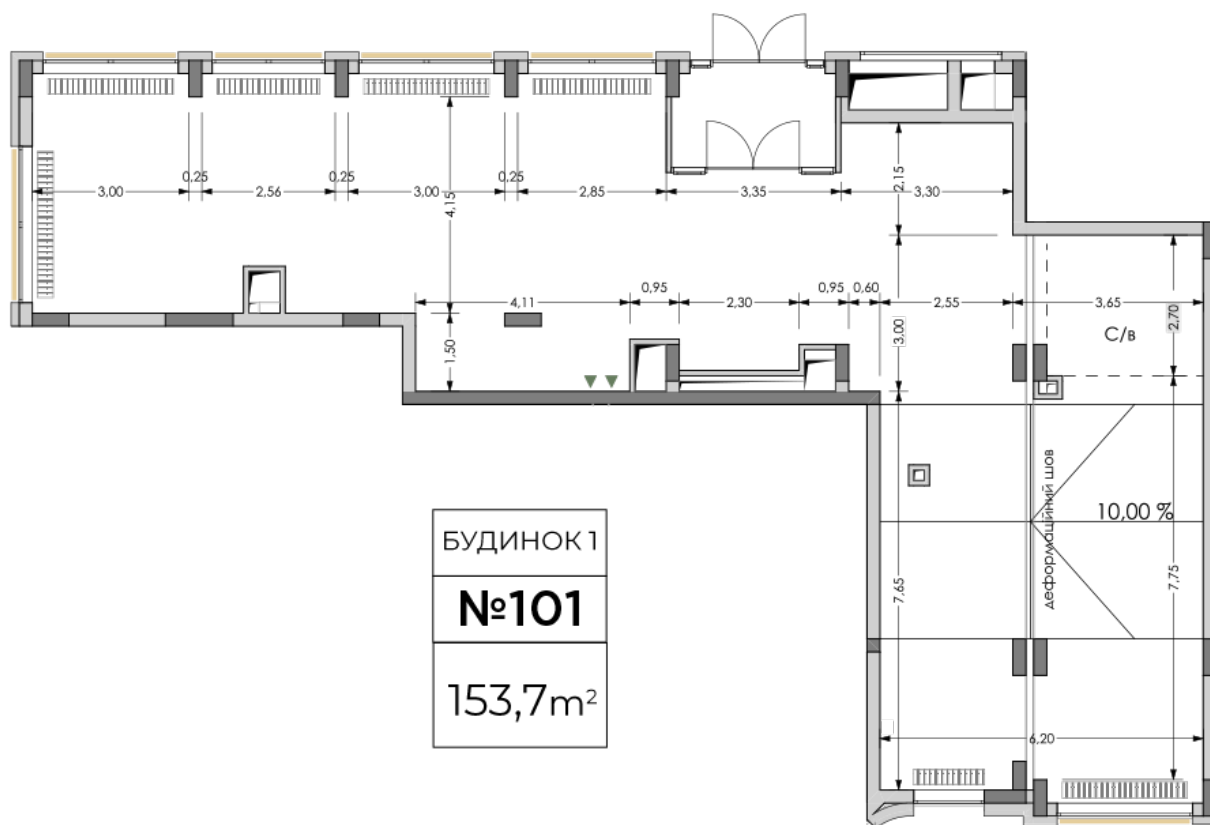

ЖК "Lypynsky"

lypynsky.nb.com.ua
068 430 82 08

Планування комерційного приміщення в будинку на вул. Липинського, 4 (1 будинок, 1 секція) — №1.2

Тип планування: №1.2

Будинок Липинського, 4 (1 будинок, 1 секція)
0 кімнатна, 1 Поверх

Характеристики

Загальна площа: 153.7 м²