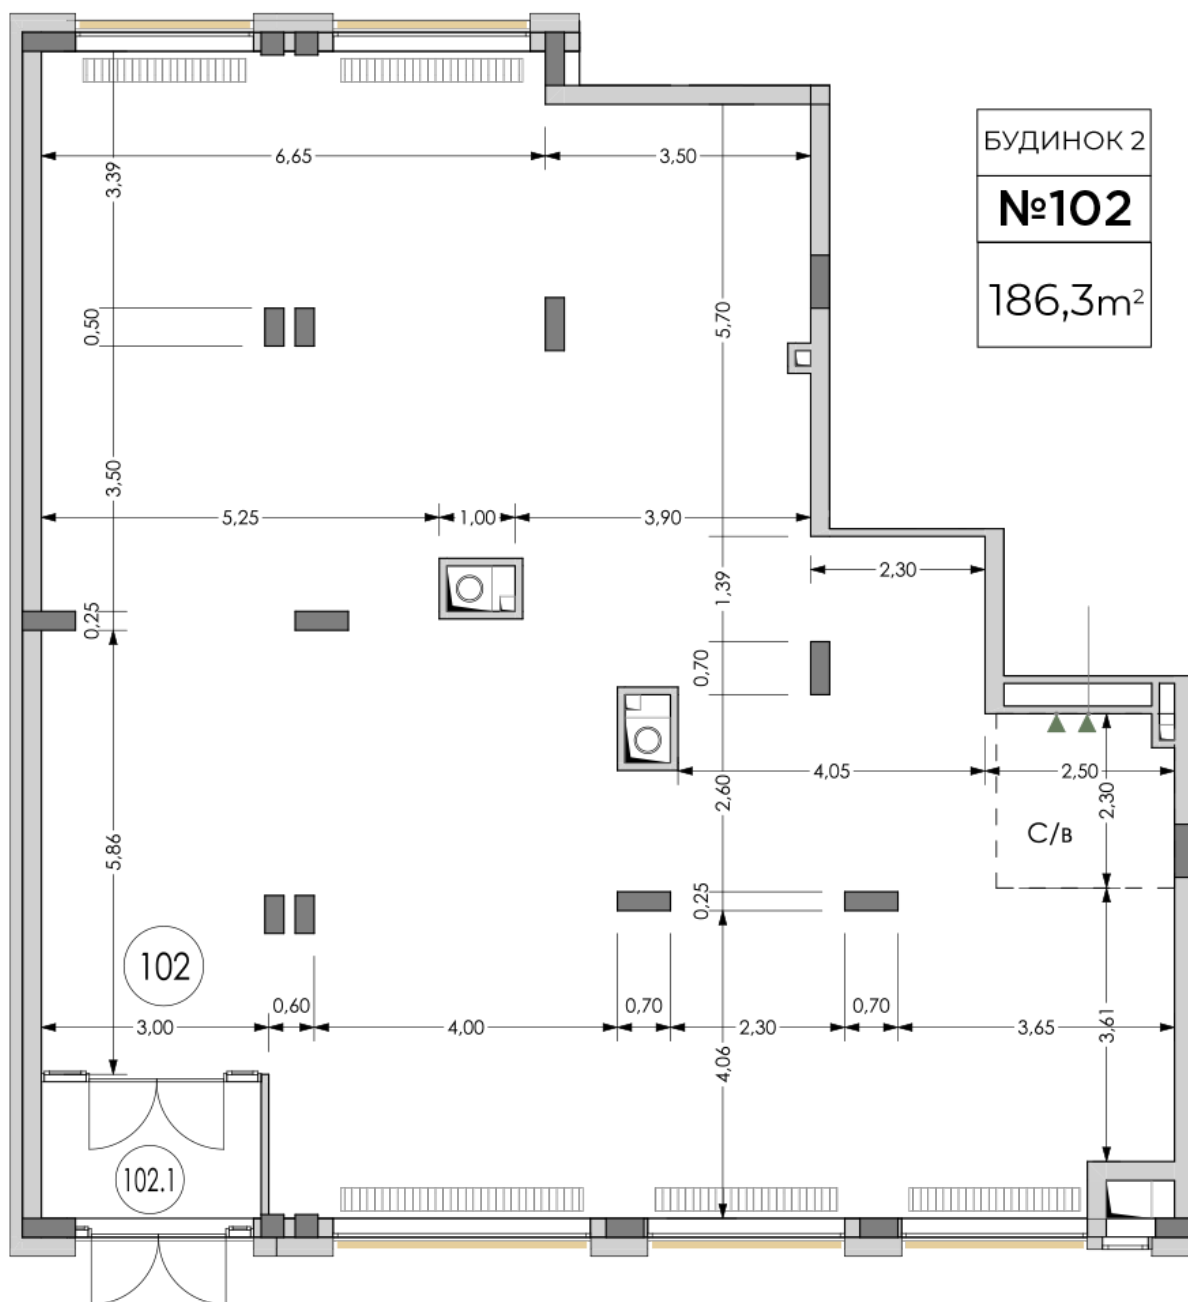

ЖК "Lypynsky"

lypynsky.nb.com.ua
068 430 82 08

Планировка коммерческого помещения в доме по ул. Липинского, 4 (2 дом, 2 секция) - №1.1

Тип планировки: №1.1

Дом Липинского, 4 (2 дом, 2 секция)
0 комнатная, 1 Этаж

Характеристики

Общая площадь: 186.3 м2