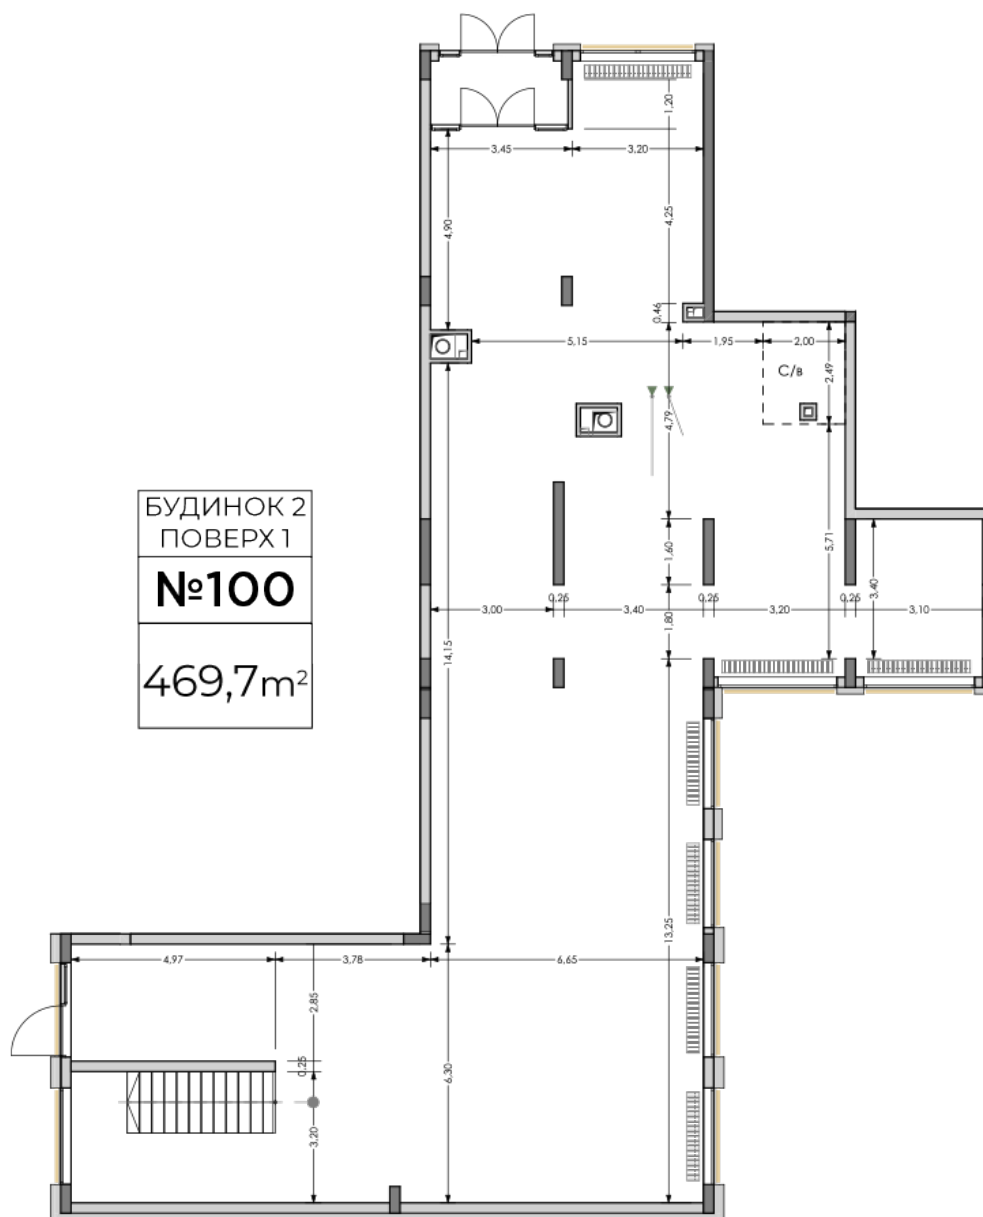

ЖК "Lypynsky"

lypynsky.nb.com.ua
068 430 82 08

Планировка коммерческого помещения в доме по ул. Липинского, 4 (2 дом, 1 секция) - №1.1

Тип планировки: №1.1

Дом Липинского, 4 (2 дом, 1 секция)
0 комнатная, 1 Этаж

Характеристики

Общая площадь: 469.7 м2