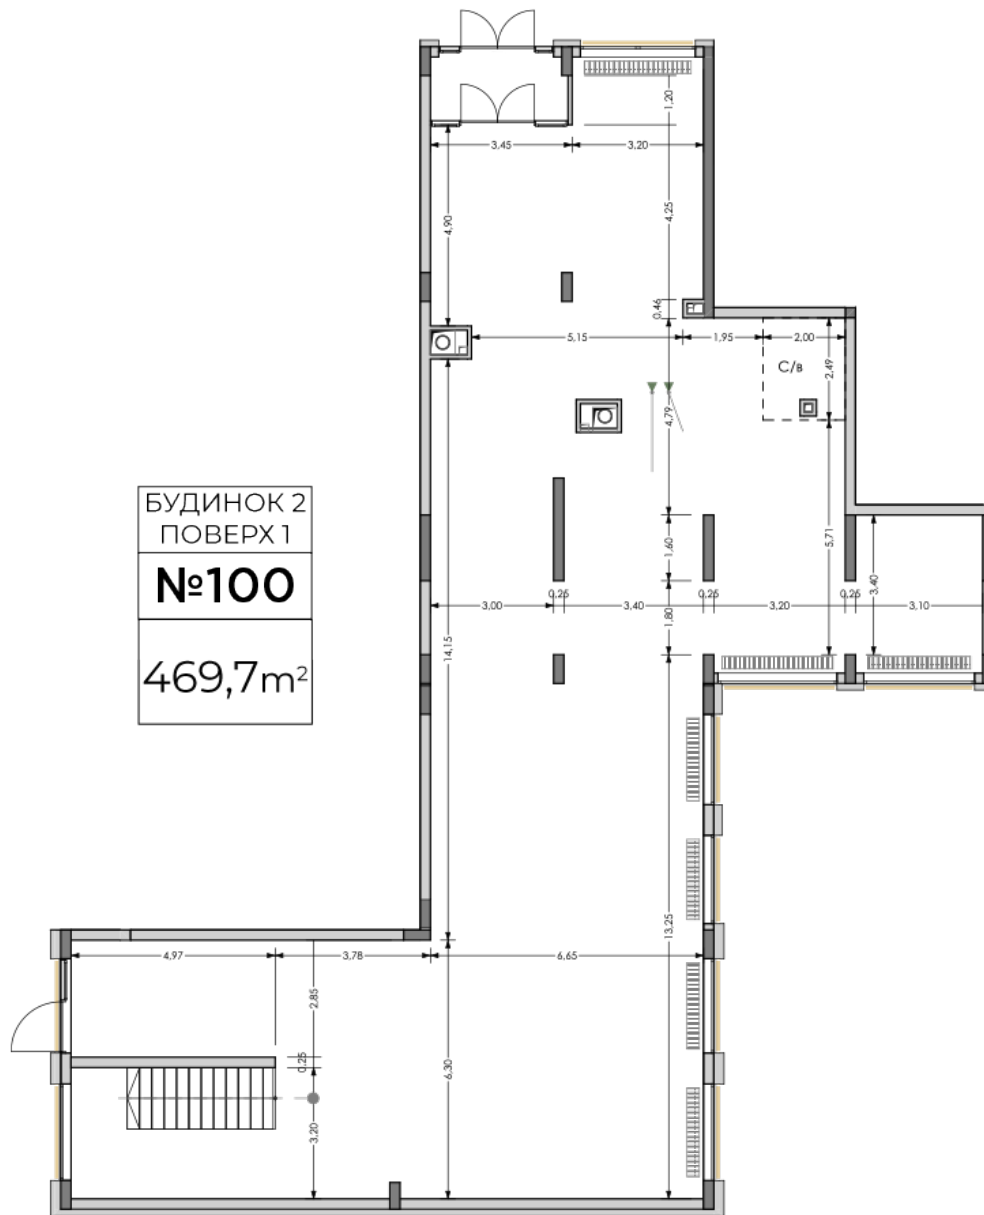

ЖК "Lypynsky"

lypynsky.nb.com.ua

068 430 82 08

Планировка коммерческого помещения в доме по ул. Липинского, 4 (2 дом, 1 секция) - №1.1

Тип планировки: №1.1

Дом Липинского, 4 (2 дом, 1 секция)
0 комнатная, 1 Этаж

Характеристики

Общая площадь: 469.7 м2