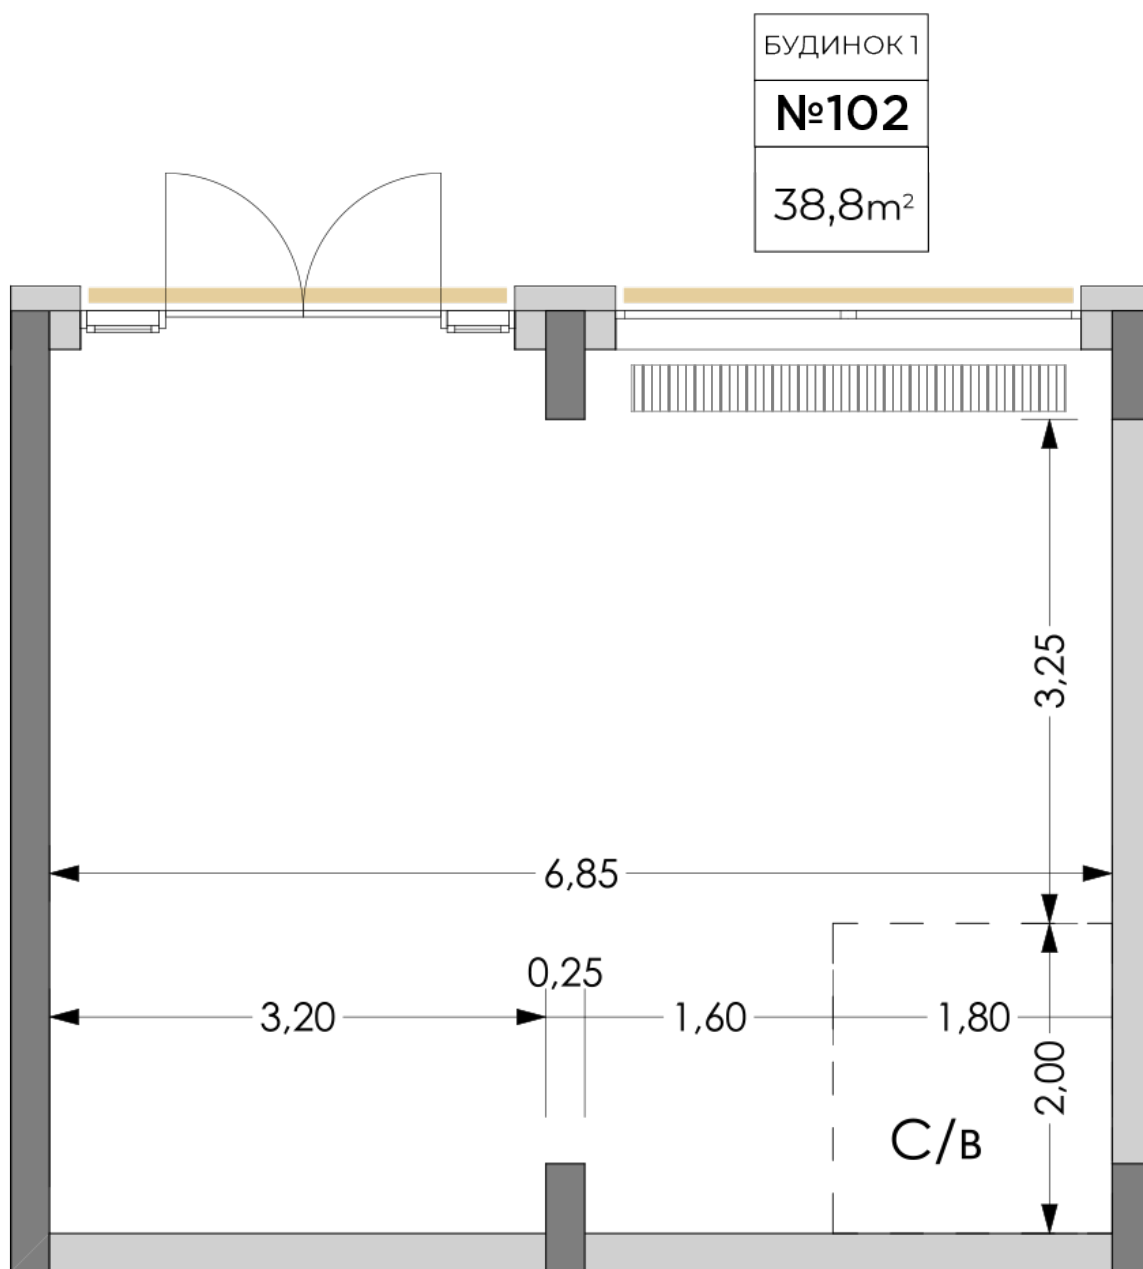

ЖК "Лупынский"

lypynsky.nb.com.ua
068 430 82 08

Планировка коммерческого помещения в доме по ул. Липинского, 4 (1 дом, 2 секция) - №1.2

Тип планировки: №1.2

Дом Липинского, 4 (1 дом, 2 секция)
0 комнатная, 1 Этаж

Характеристики

Общая площадь: 38.8 м2