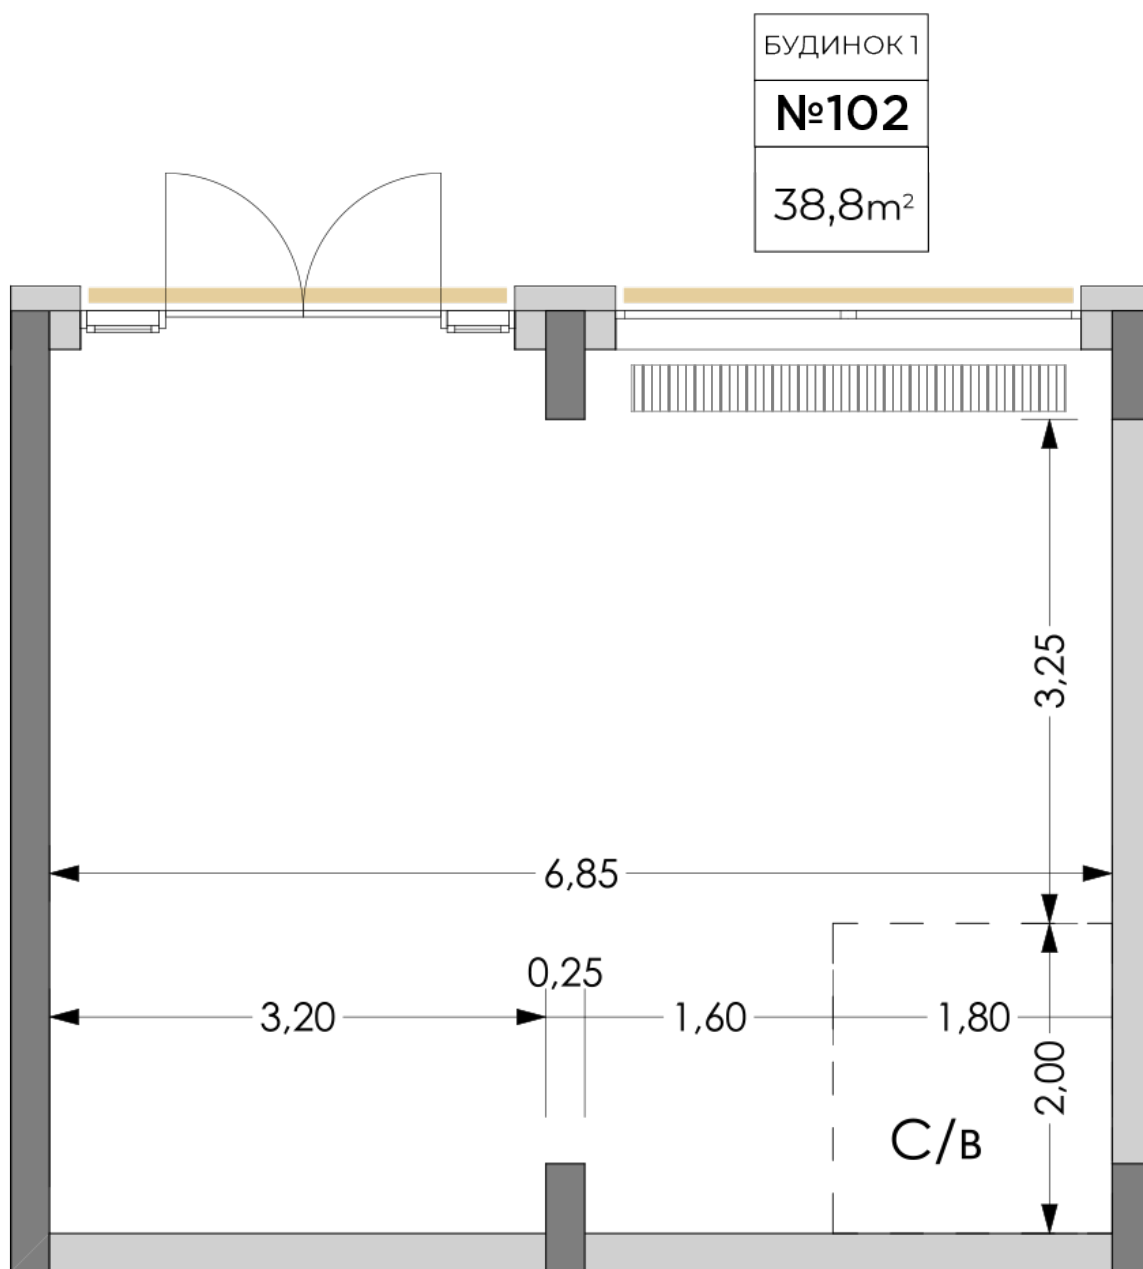

ЖК "Lypynsky"

lypynsky.nb.com.ua
068 430 82 08

Планировка коммерческого помещения в доме по ул. Липинского, 4 (1 дом, 2 секция) - №1.2

Тип планировки: №1.2

Дом Липинского, 4 (1 дом, 2 секция)
0 комнатная, 1 Этаж

Характеристики

Общая площадь: 38.8 м2