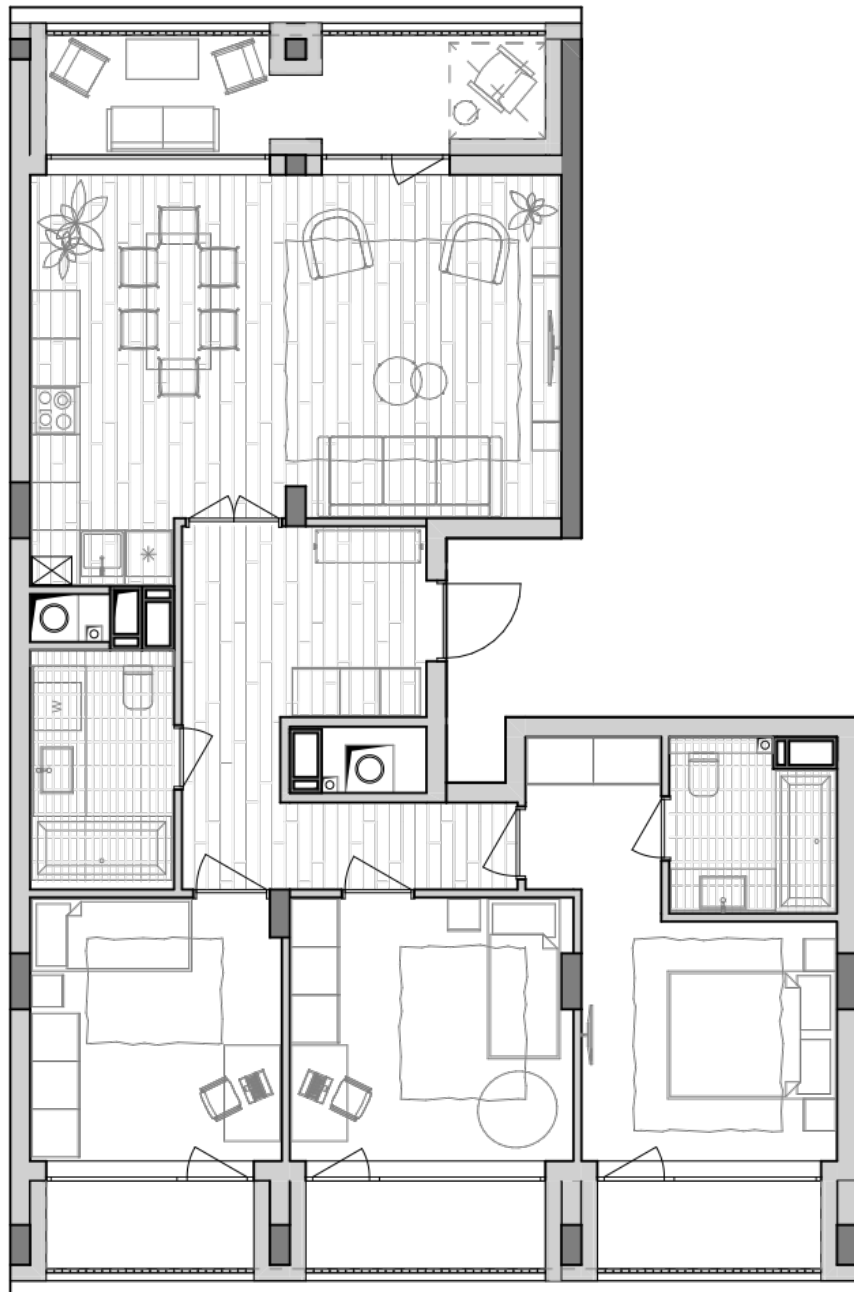

ЖК "Lypynsky"

lypynsky.nb.com.ua
068 430 82 08

Планировка 3 комнатной квартиры в доме по ул. Липинского, 4 (2 дом, 1 секция) - №7.2

№21
3К-1
93,3m²

Тип планировки: №7.2

Дом Липинского, 4 (2 дом, 1 секция)
3 комнатная, 7 Этаж

Характеристики

Общая площадь: 93.3 м²
Жилая площадь: 35.1 м²
Площадь кухни: 30 м²