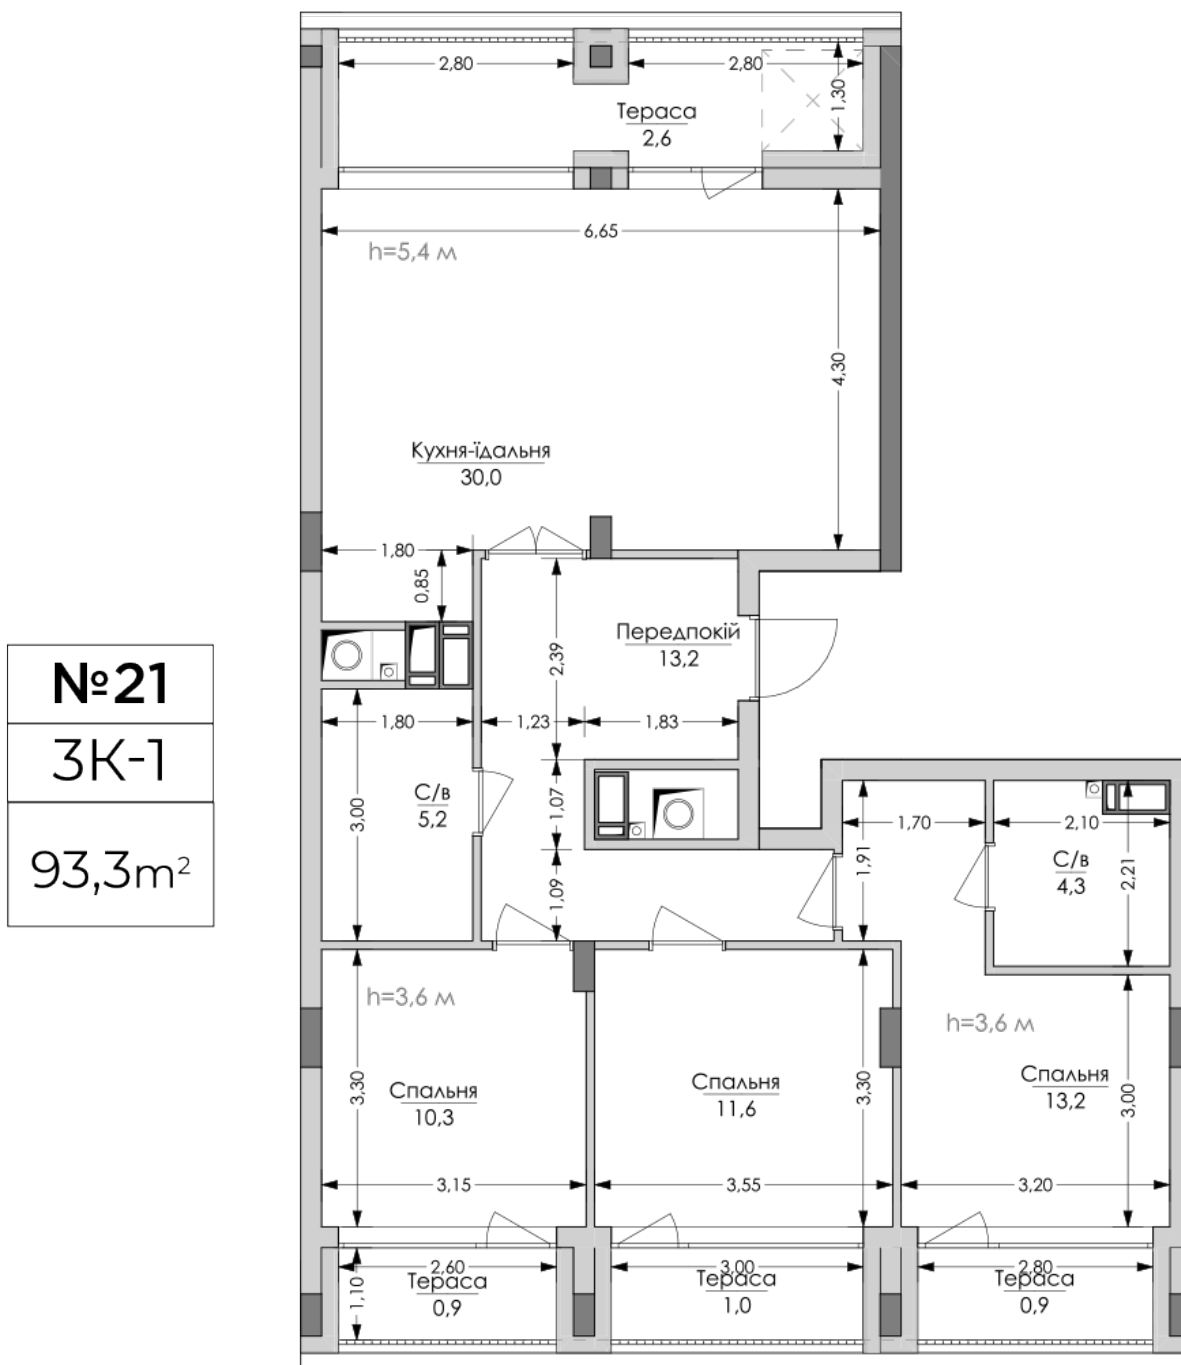

ЖК "Lypynsky"

lypynsky.nb.com.ua
068 430 82 08

Планировка 3 комнатной квартиры в доме по ул. Липинского, 4 (2 дом, 1 секция) - №7.2

№21
3К-1
93,3m²

Тип планировки: №7.2

Дом Липинского, 4 (2 дом, 1 секция)
3 комнатная, 7 Этаж

Характеристики

Общая площадь: 93.3 м²
Жилая площадь: 35.1 м²
Площадь кухни: 30 м²