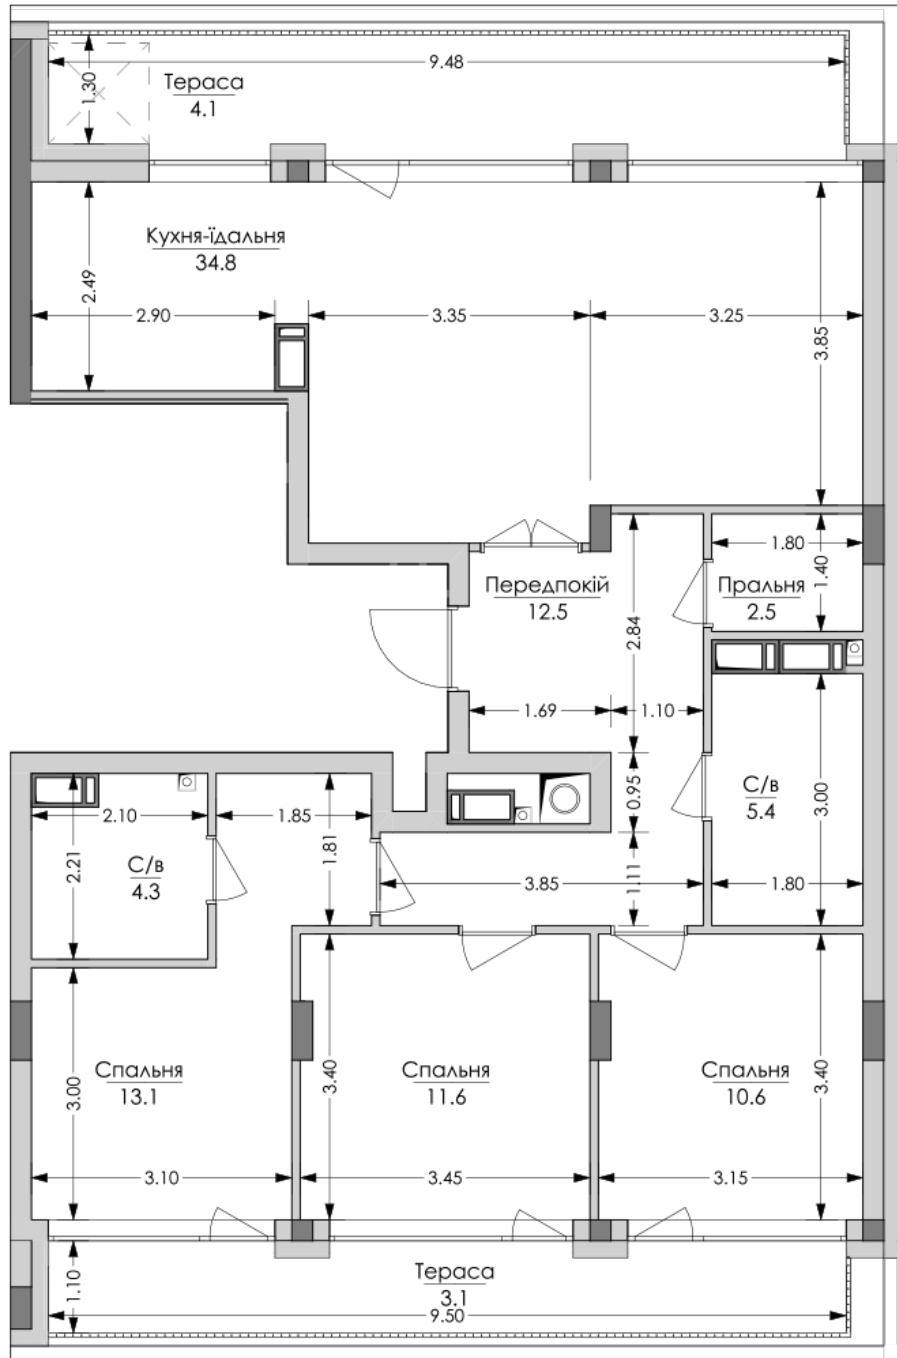

ЖК "Lypynsky"

lypynsky.nb.com.ua
068 430 82 08

Планировка 3 комнатной квартиры в доме по ул. Липинского, 4 (2 дом, 1 секция) - №7.1

№20
3К-2
102,0

№20
3К-2
102,0

Тип планировки: №7.1

Дом Липинского, 4 (2 дом, 1 секция)
3 комнатная, 7 Этаж

Характеристики

Общая площадь: 102 м²
Жилая площадь: 35.3 м²
Площадь кухни: 34.8 м²