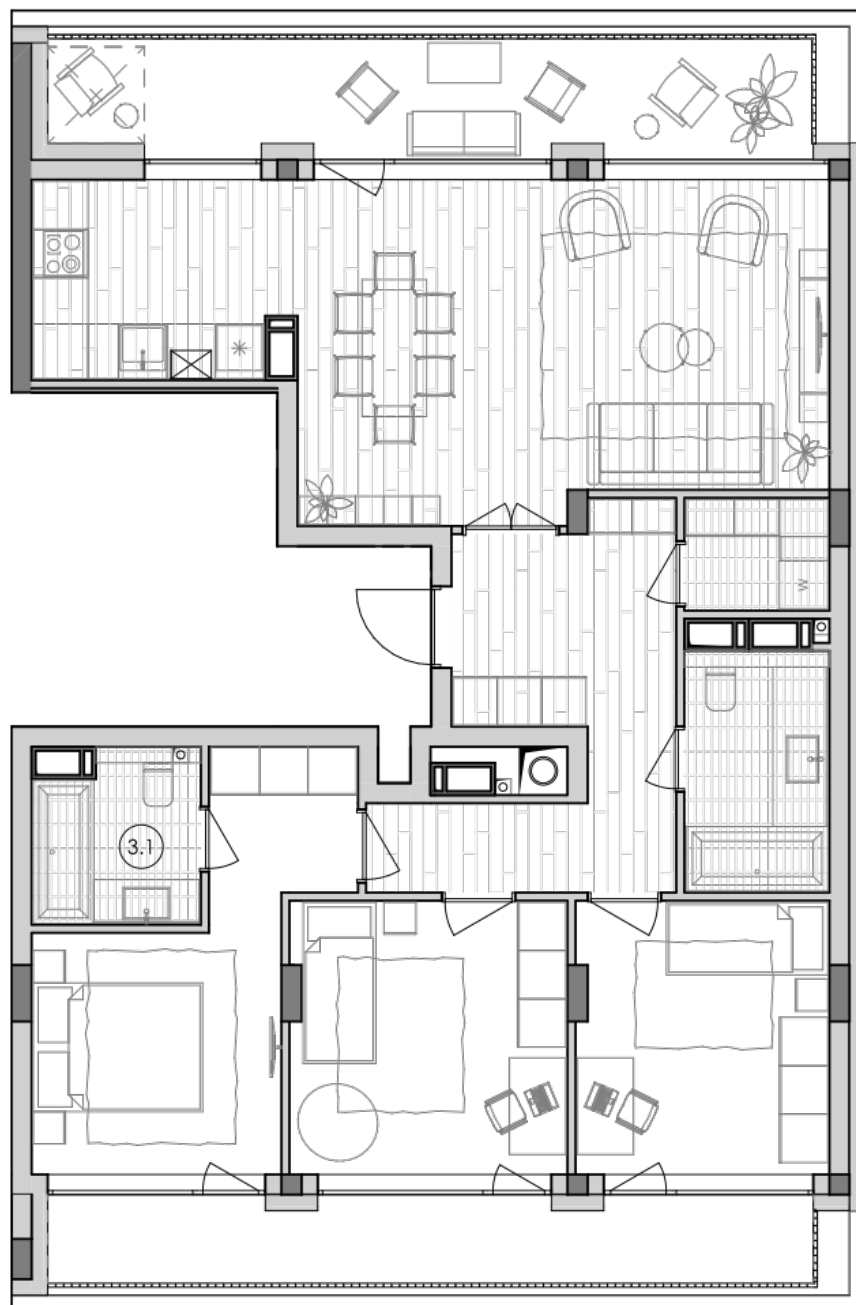

ЖК "Lypynsky"

lypynsky.nb.com.ua
068 430 82 08

Планировка 3 комнатной квартиры в доме по ул. Липинского, 4 (2 дом, 1 секция) - №7.1

№20
3К-2
102,0

№20
3К-2
102,0

Тип планировки: №7.1

Дом Липинского, 4 (2 дом, 1 секция)
3 комнатная, 7 Этаж

Характеристики

Общая площадь: 102 м²
Жилая площадь: 35.3 м²
Площадь кухни: 34.8 м²