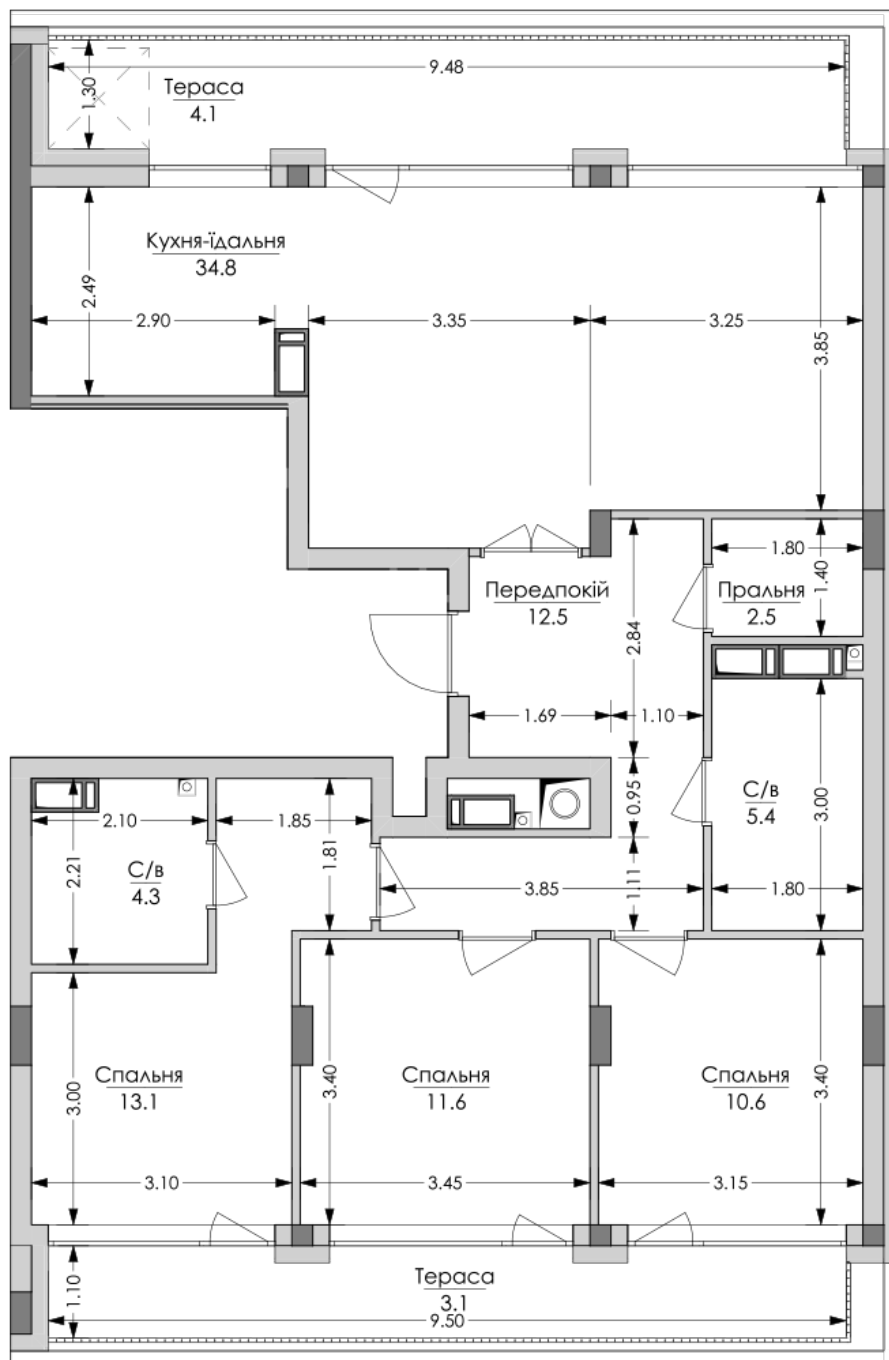

ЖК "Lypynsky"

lypynsky.nb.com.ua
068 430 82 08

Планировка 3 комнатной квартиры в доме по ул. Липинского, 4 (2 дом, 1 секция) - №7.1

№20
3К-2
102,0

Тип планировки: №7.1

Дом Липинского, 4 (2 дом, 1 секция)
3 комнатная, 7 Этаж

Характеристики

Общая площадь: 102 м²

Жилая площадь: 35.3 м²

Площадь кухни: 34.8 м²