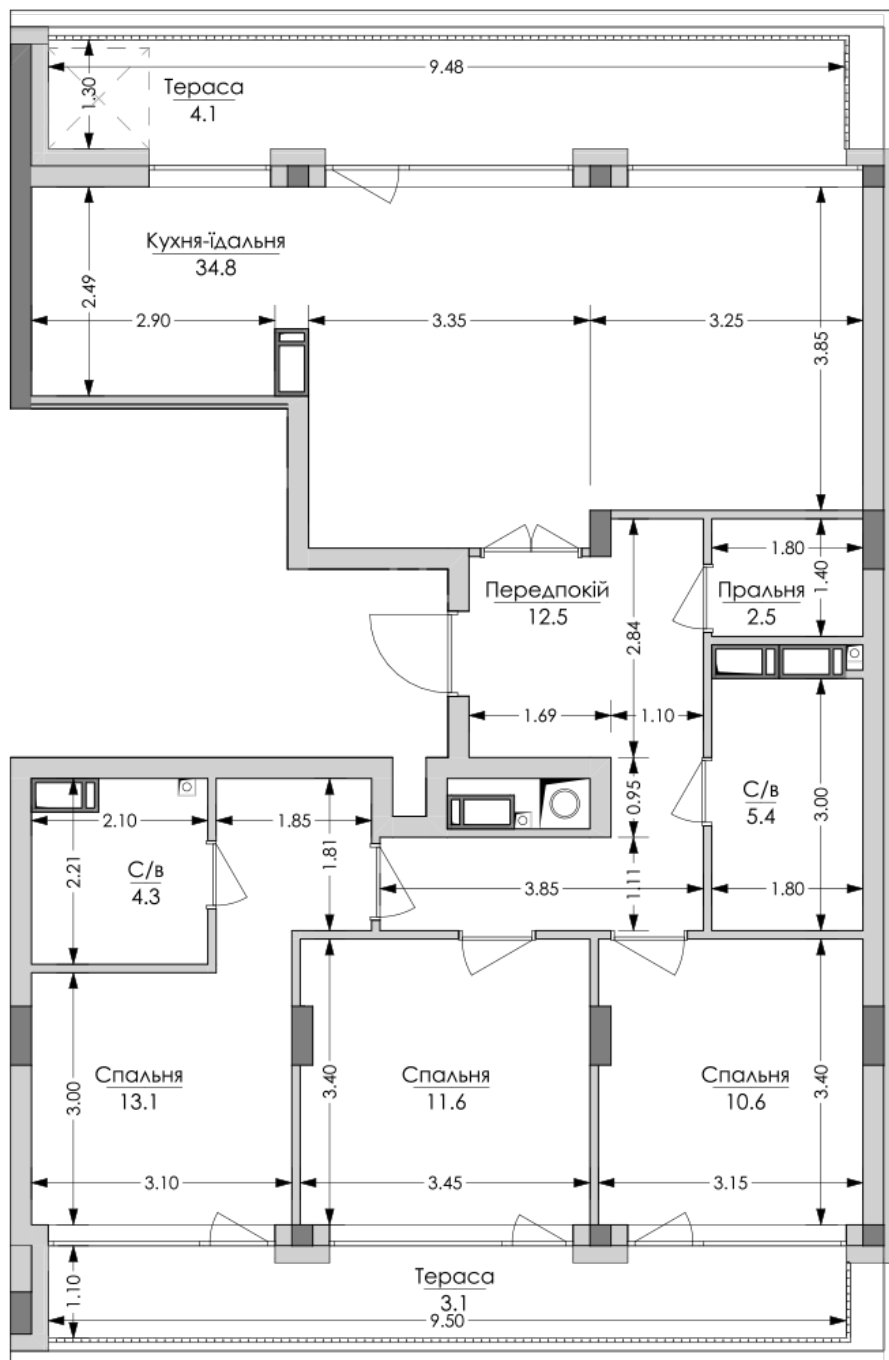

ЖК "Lypynsky"

lypynsky.nb.com.ua
068 430 82 08

Планировка 3 комнатной квартиры в доме по ул. Липинского, 4 (2 дом, 1 секция) - №7.1

№20
3К-2
102,0

№20
3К-2
102,0

Тип планировки: №7.1

Дом Липинского, 4 (2 дом, 1 секция)
3 комнатная, 7 Этаж

Характеристики

Общая площадь: 102 м²
Жилая площадь: 35.3 м²
Площадь кухни: 34.8 м²