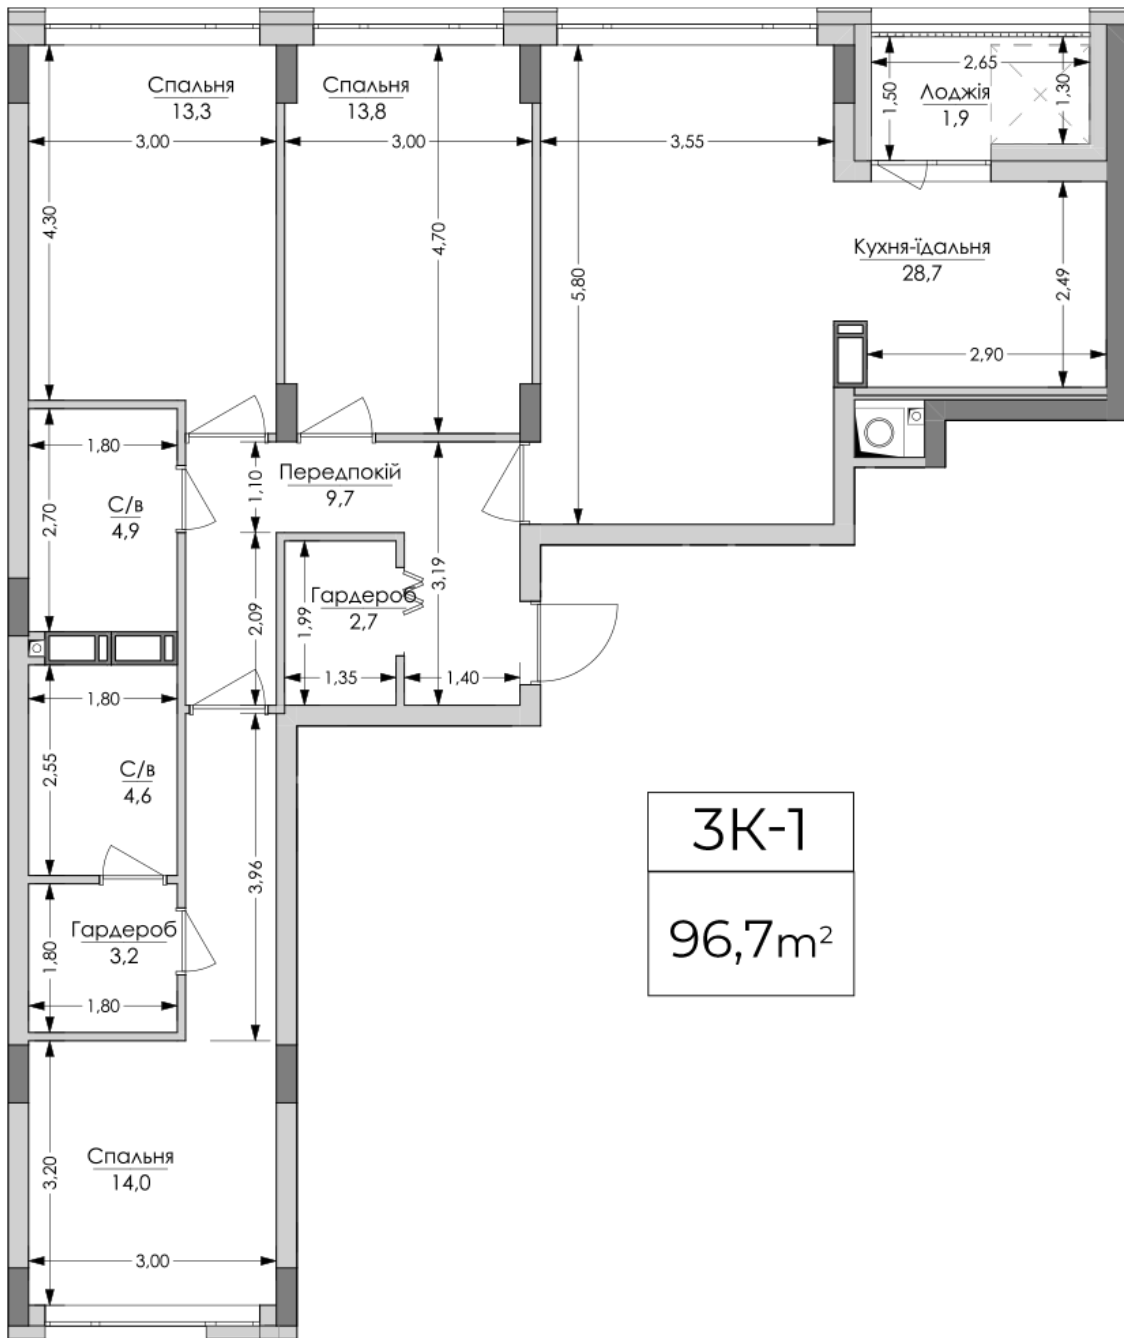

ЖК "Lypynsky"

lypynsky.nb.com.ua
068 430 82 08

Планировка 3 комнатной квартиры в доме по ул. Липинского, 4 (1 дом, 2 секция) - №2.4

3K-1
96,7m ²

Тип планировки: №2.4

Дом Липинского, 4 (1 дом, 2 секция)
3 комнатная, 2-6 Этаж

Характеристики

Общая площадь: 96.7 м²
Жилая площадь: 41.1 м²
Площадь кухни: 28.7 м²