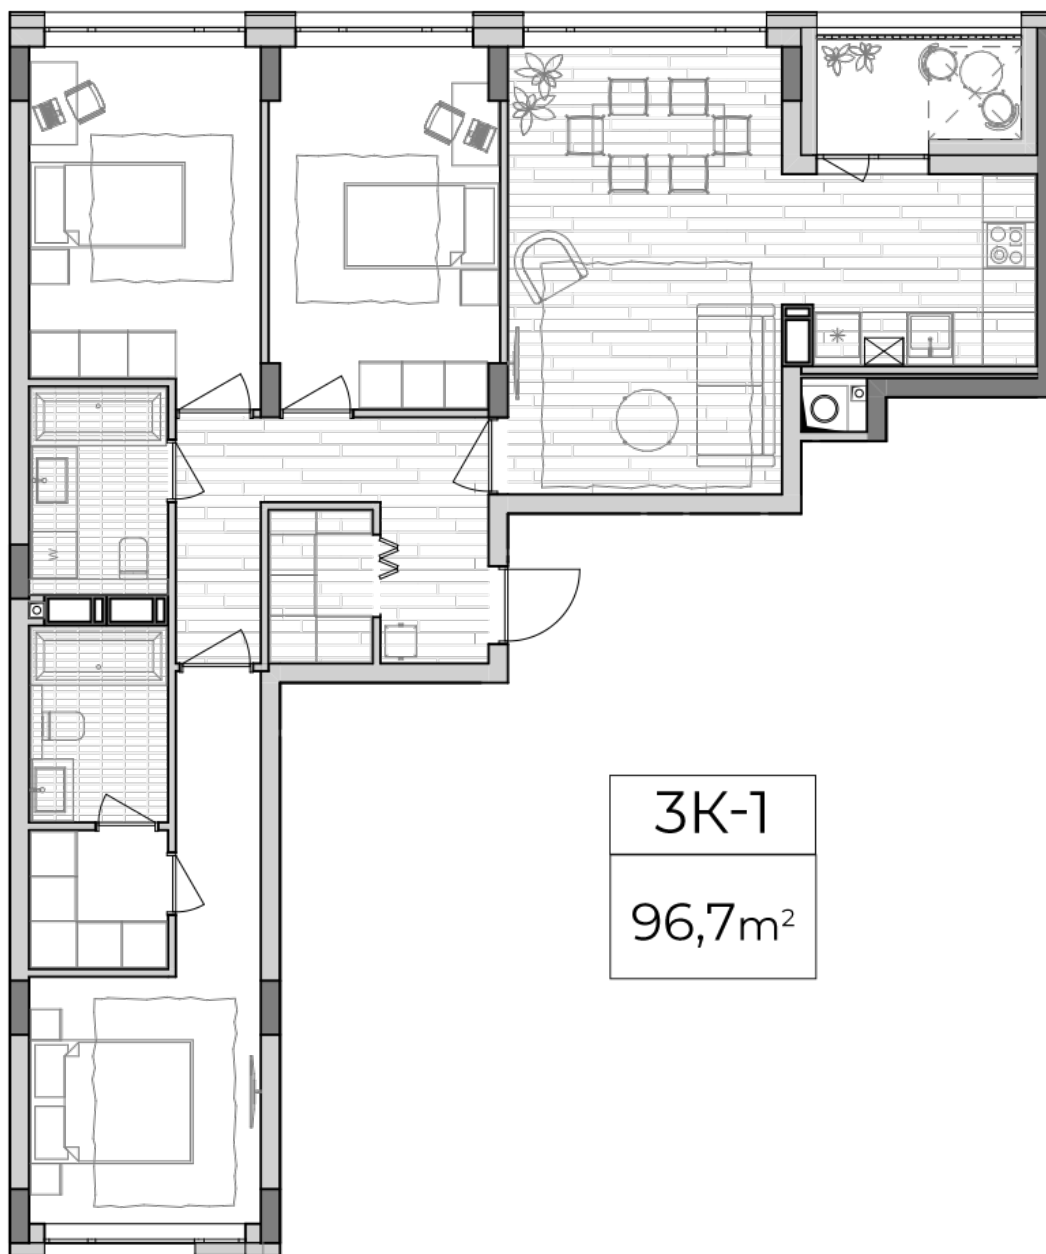

ЖК "Lypynsky"

lypynsky.nb.com.ua
068 430 82 08

Планировка 3 комнатной квартиры в доме по ул. Липинского, 4 (1 дом, 2 секция) - №2.4

3K-1
96,7m ²

Тип планировки: №2.4

Дом Липинского, 4 (1 дом, 2 секция)
3 комнатная, 2-6 Этаж

Характеристики

Общая площадь: 96.7 м²
Жилая площадь: 41.1 м²
Площадь кухни: 28.7 м²