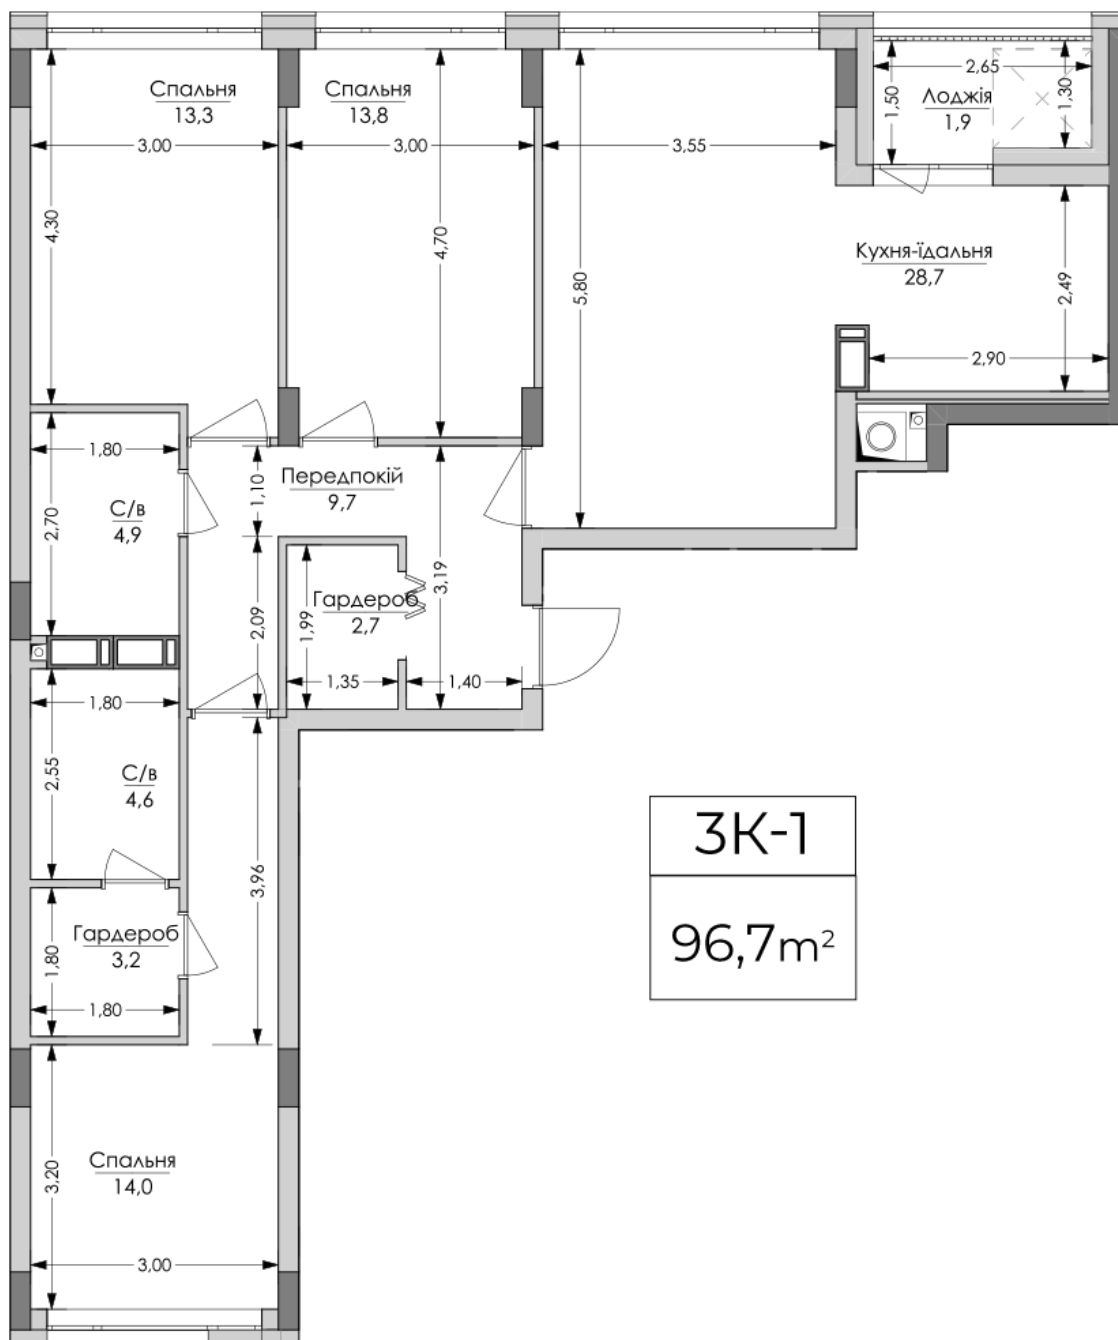

ЖК "Lypynsky"

lypynsky.nb.com.ua
068 430 82 08

Планировка 3 комнатной квартиры в доме по ул. Липинского, 4 (1 дом, 2 секция) - №2.4

Тип планировки: №2.4

Дом Липинского, 4 (1 дом, 2 секция)
3 комнатная, 2-6 Этаж

Характеристики

Общая площадь: 96.7 м²

Жилая площадь: 41.1 м²

Площадь кухни: 28.7 м²