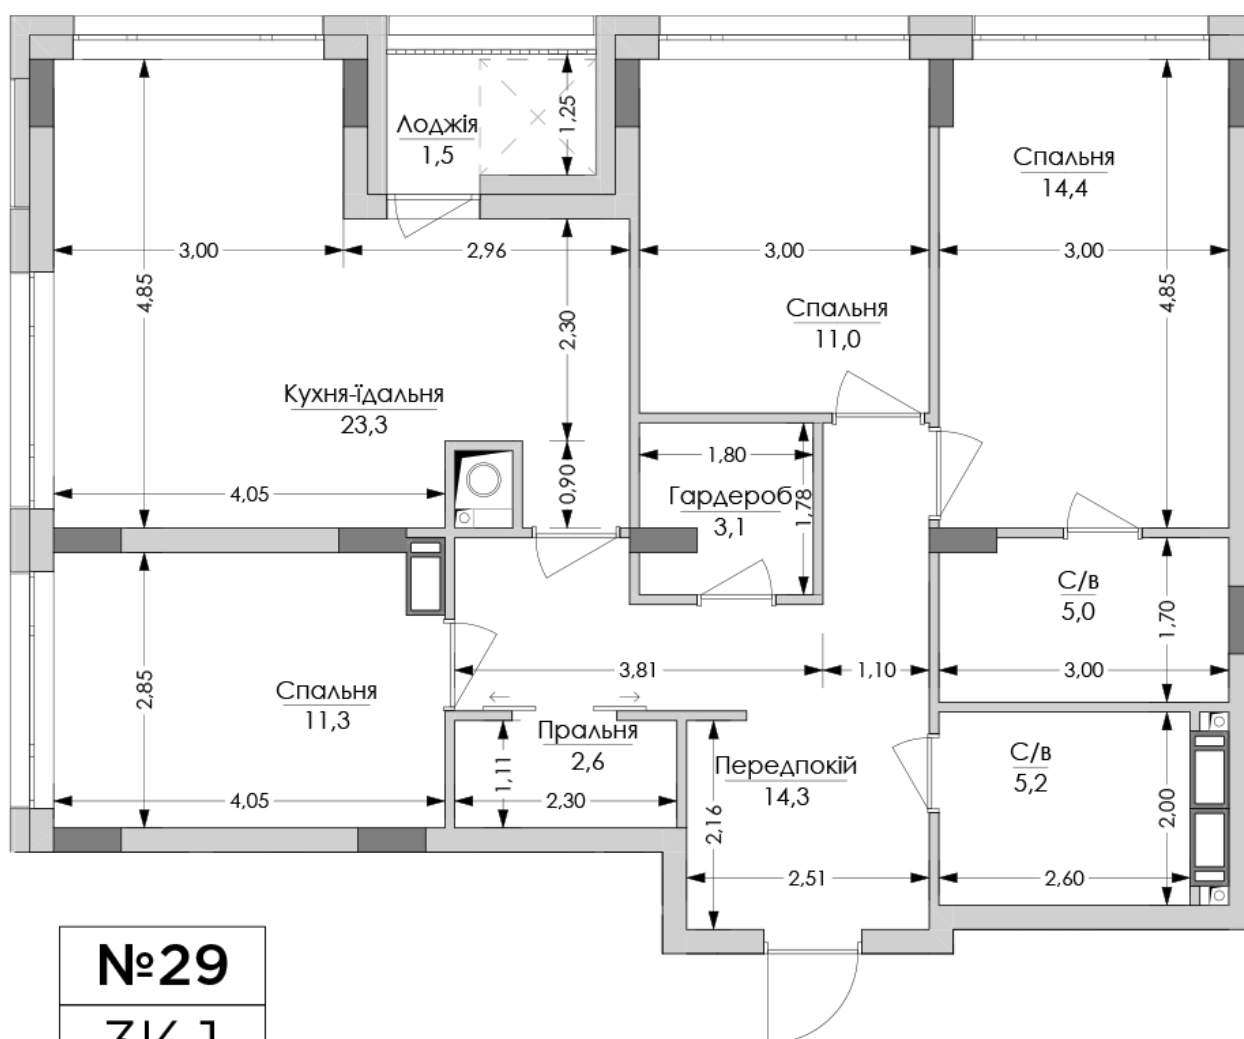

ЖК "Lypynsky"

lypynsky.nb.com.ua
068 430 82 08

Планировка 3 комнатной квартиры в доме по ул. Липинского, 4 (1 дом, 1 секция) - №6.7

№29
3К-1
91,7m²

Тип планировки: №6.7

Дом Липинского, 4 (1 дом, 1 секция)
3 комнатная, 6 Этаж

Характеристики

Общая площадь: 91.7 м²

Жилая площадь: 36.7 м²

Площадь кухни: 23.3 м²