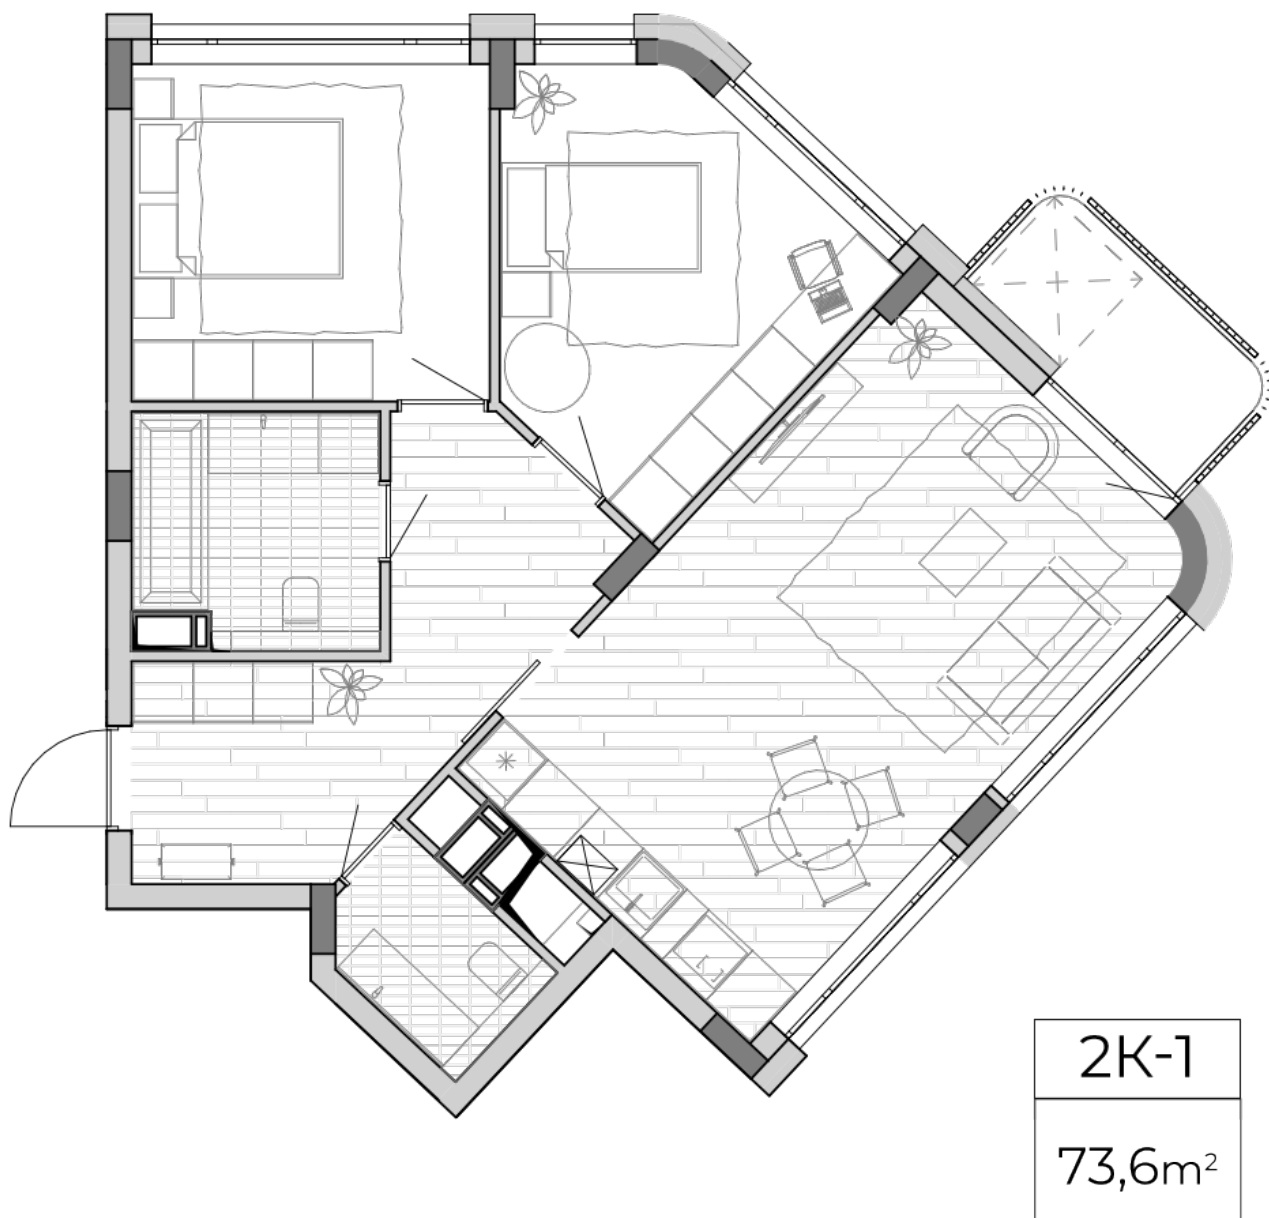

ЖК "Lypynsky"

lypynsky.nb.com.ua
068 430 82 08

Планування 2 кімнатної квартири в будинку на вул. Липинського, 4 (2 будинок, 3 секція) — №4.1

2К-1

73,6m²

Тип планировки: №4.1

Дом Липинского, 4 (2 дом, 3 секция)
2 комнатная, 4, 6, 8 Этаж

Характеристики

Общая площадь: 73.6 м²
Жилая площадь: 24.8 м²
Площадь кухни: 27 м²