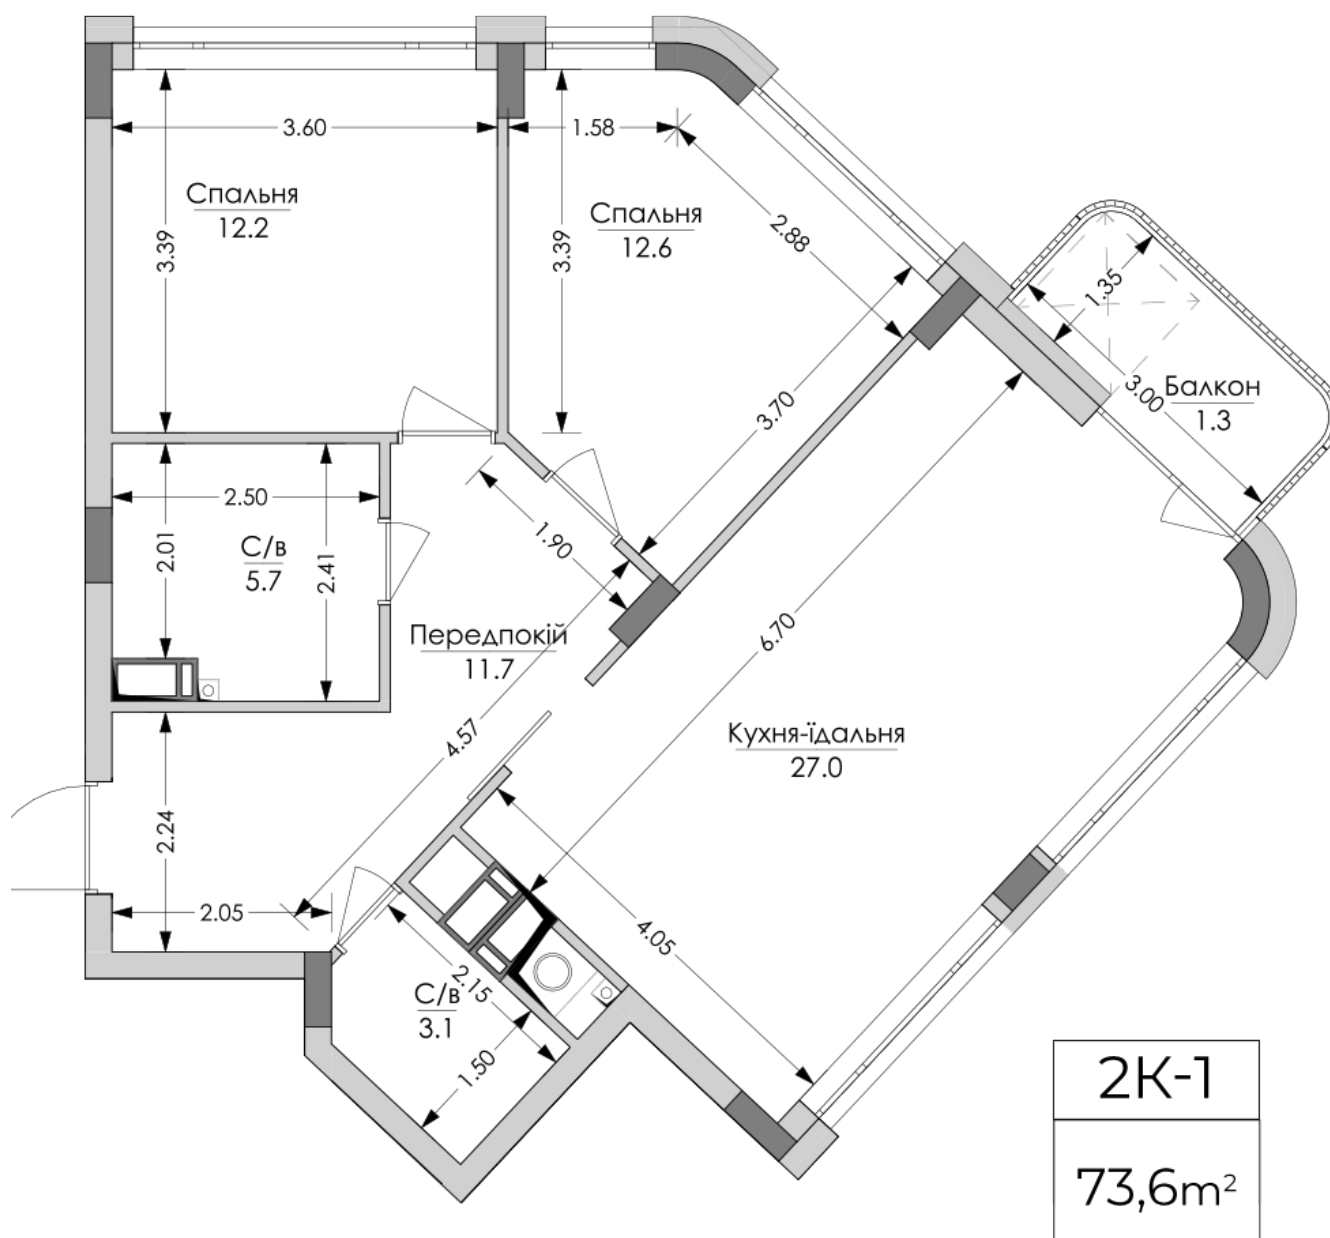

ЖК "Lypynsky"

lypynsky.nb.com.ua

068 430 82 08

Планування 2 кімнатної квартири в будинку на вул. Липинського, 4 (2 будинок, 3 секція) — №4.1

2К-1

73,6m²

Тип планировки: №4.1

Дом Липинского, 4 (2 дом, 3 секция)
2 комнатная, 4, 6, 8 Этаж

Характеристики

Общая площадь: 73.6 м²
Жилая площадь: 24.8 м²
Площадь кухни: 27 м²