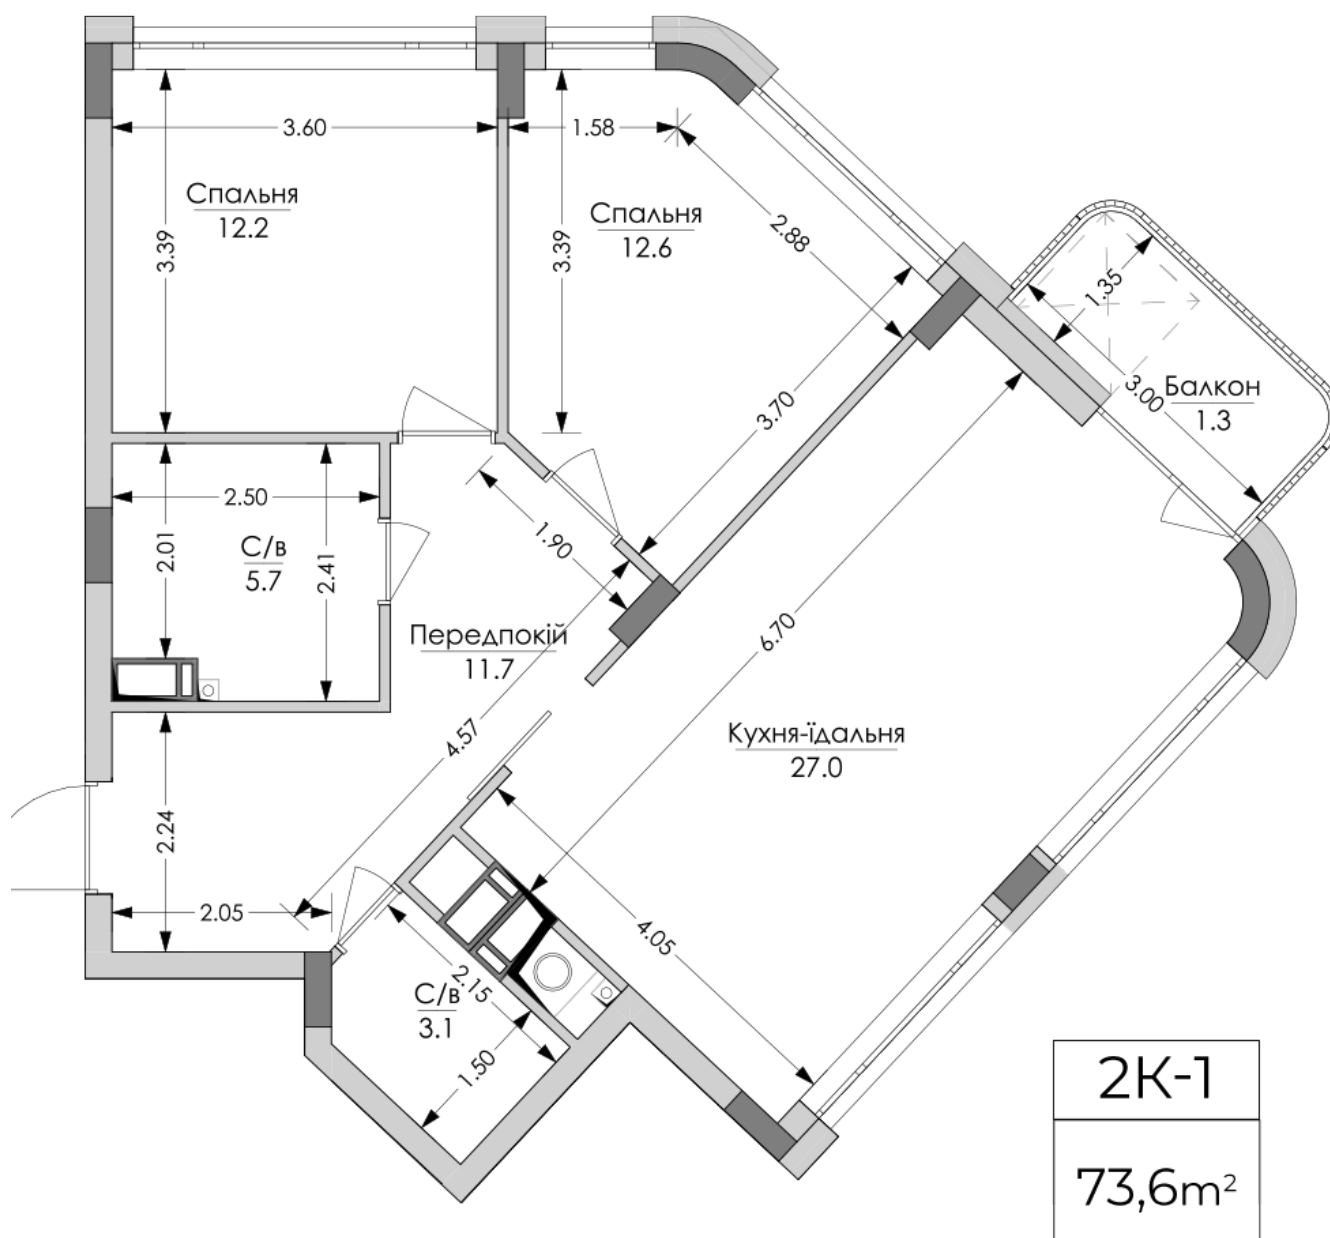

ЖК "Lypynsky"

lypynsky.nb.com.ua
068 430 82 08

Планування 2 кімнатної квартири в будинку на вул. Липинського, 4 (2 будинок, 3 секція) — №4.1

2К-1

73,6m²

Тип планировки: №4.1

Дом Липинского, 4 (2 дом, 3 секция)
2 комнатная, 4, 6, 8 Этаж

Характеристики

Общая площадь: 73.6 м²
Жилая площадь: 24.8 м²
Площадь кухни: 27 м²