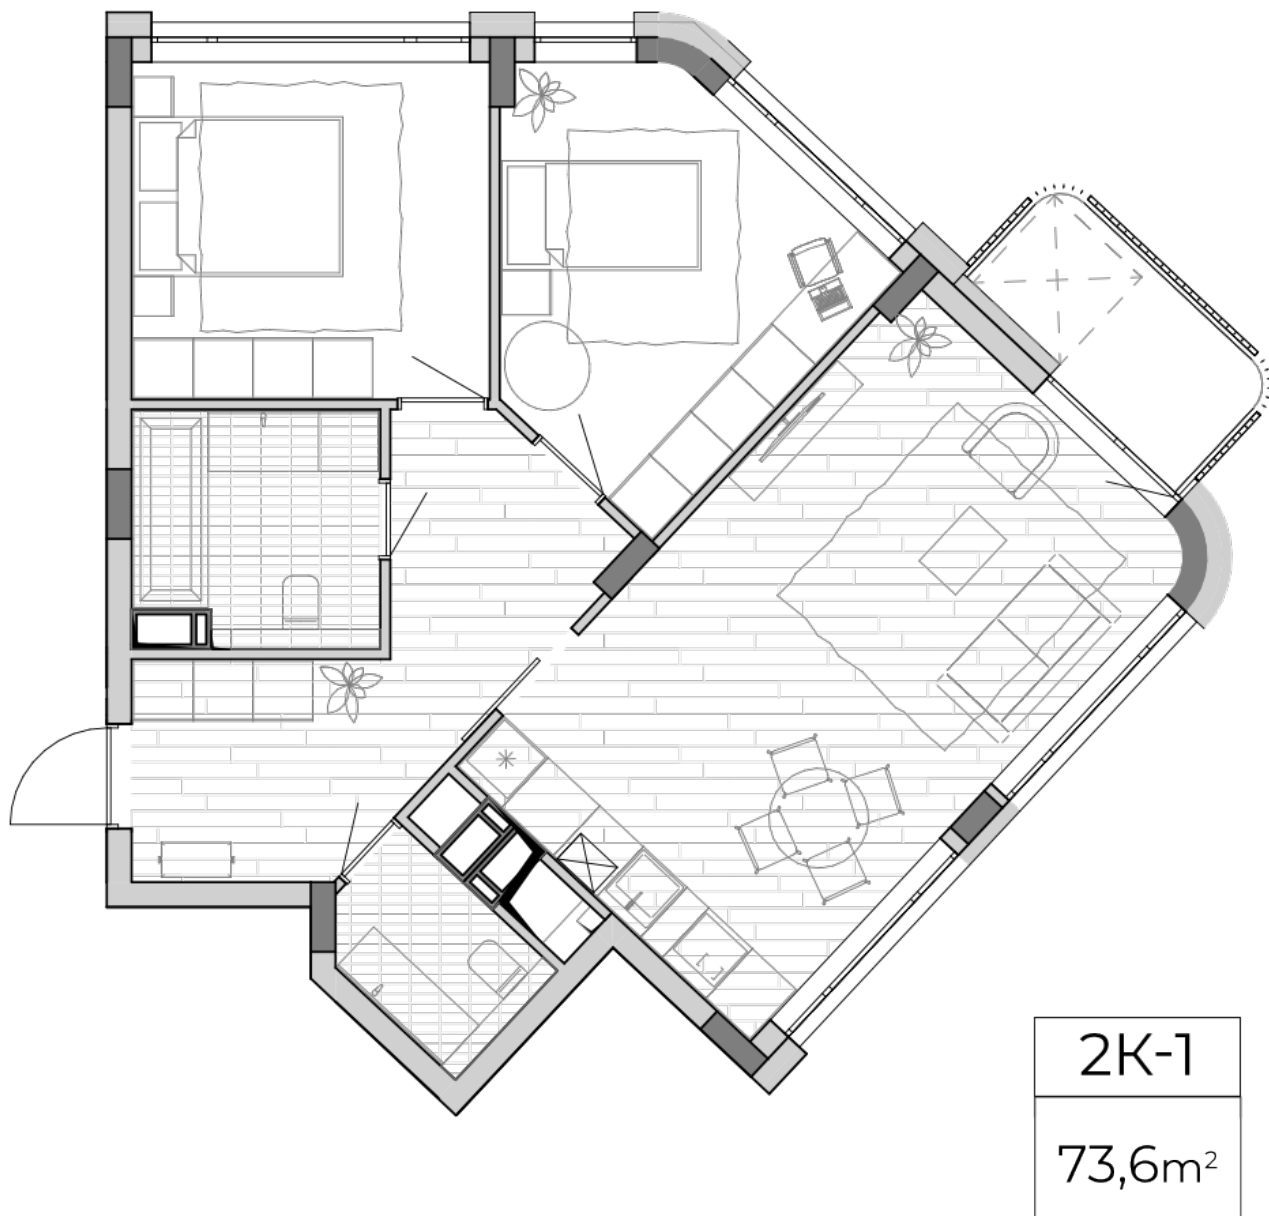

ЖК "Lypynsky"

lypynsky.nb.com.ua

068 430 82 08

Планування 2 кімнатної квартири в будинку на вул. Липинського, 4 (2 будинок, 3 секція) — №4.1

2К-1

73,6m²

Тип планировки: №4.1

Дом Липинского, 4 (2 дом, 3 секция)
2 комнатная, 4, 6, 8 Этаж

Характеристики

Общая площадь: 73.6 м²
Жилая площадь: 24.8 м²
Площадь кухни: 27 м²