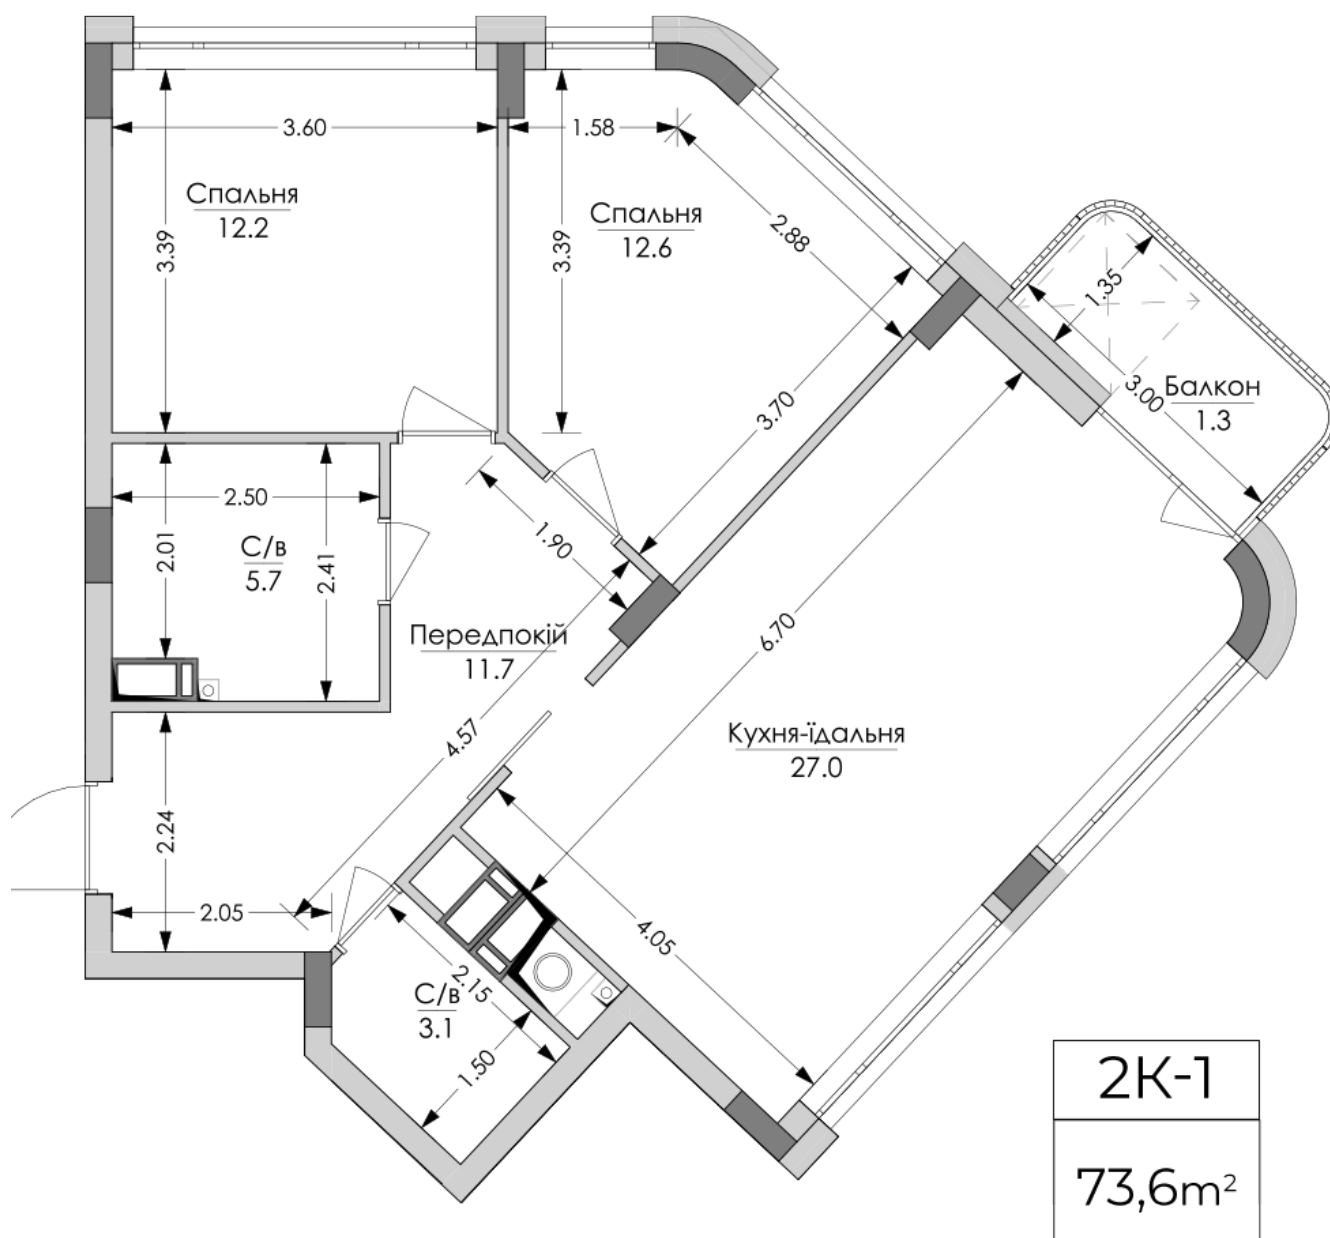

ЖК "Lypynsky"

lypynsky.nb.com.ua
068 430 82 08

Планировка 2 комнатной квартиры в доме по ул. Липинского, 4 (2 дом, 3 секция) - №3.1

Тип планировки: №3.1

Дом Липинского, 4 (2 дом, 3 секция)
2 комнатная, 3, 5, 7 Этаж

Характеристики

Общая площадь: 73.6 м²
Жилая площадь: 24.8 м²
Площадь кухни: 27 м²