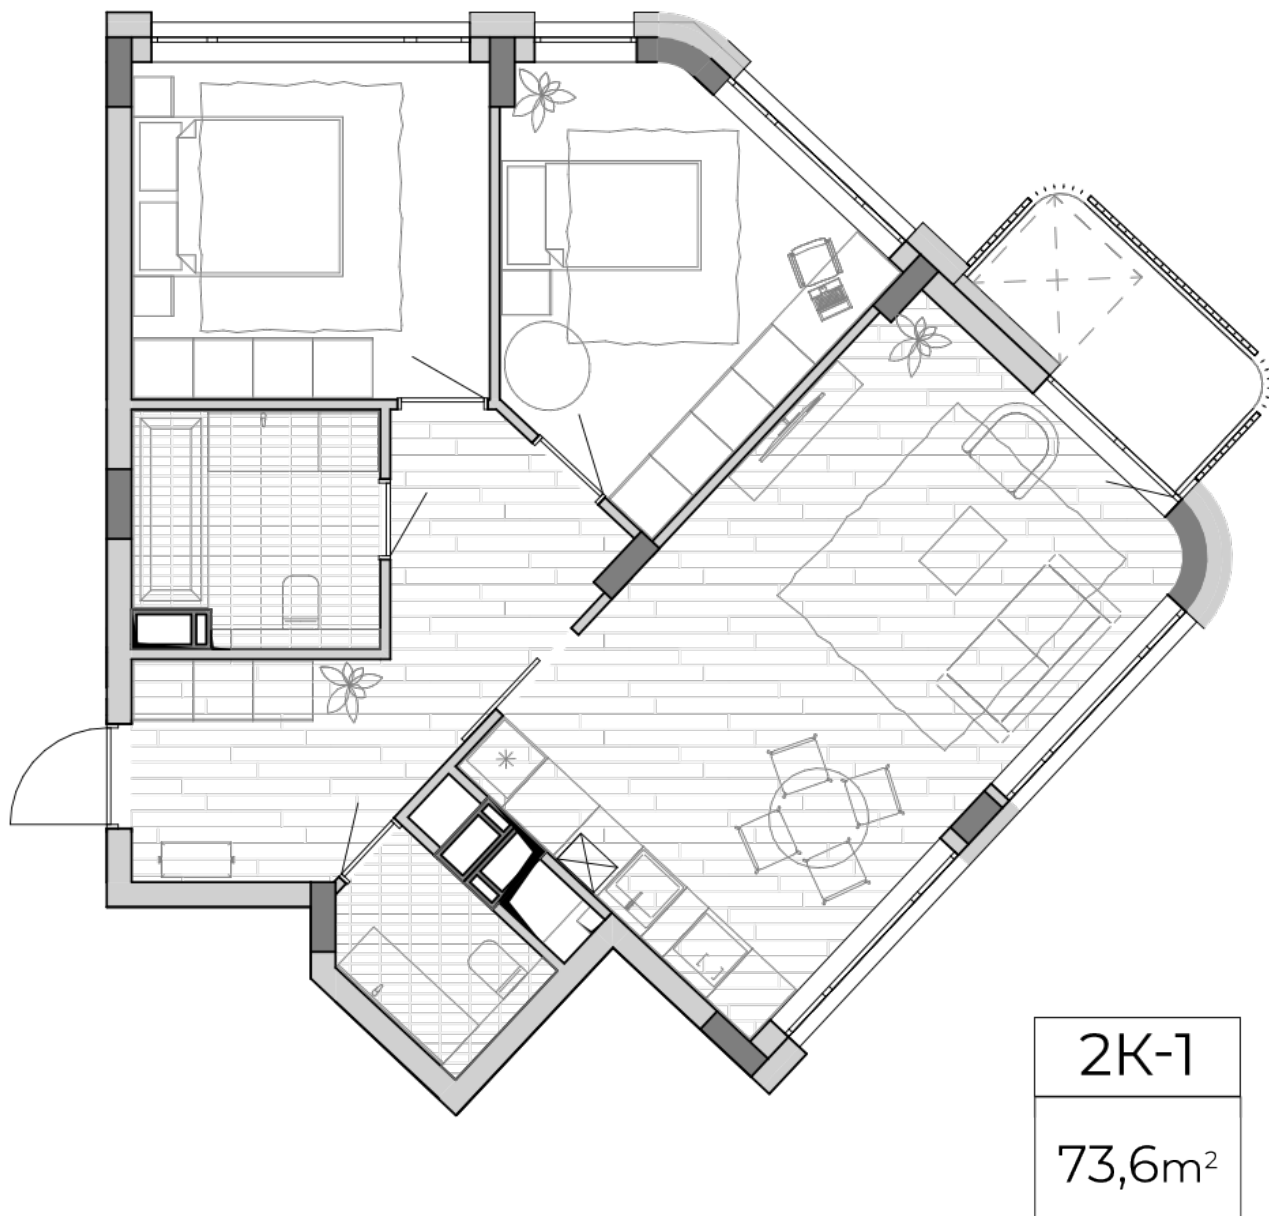

ЖК "Lypynsky"

lypynsky.nb.com.ua
068 430 82 08

Планировка 2 комнатной квартиры в доме по ул. Липинского, 4 (2 дом, 3 секция) - №3.1

2К-1

73,6m²

Тип планировки: №3.1

Дом Липинского, 4 (2 дом, 3 секция)
2 комнатная, 3, 5, 7 Этаж

Характеристики

Общая площадь: 73.6 м²
Жилая площадь: 24.8 м²
Площадь кухни: 27 м²