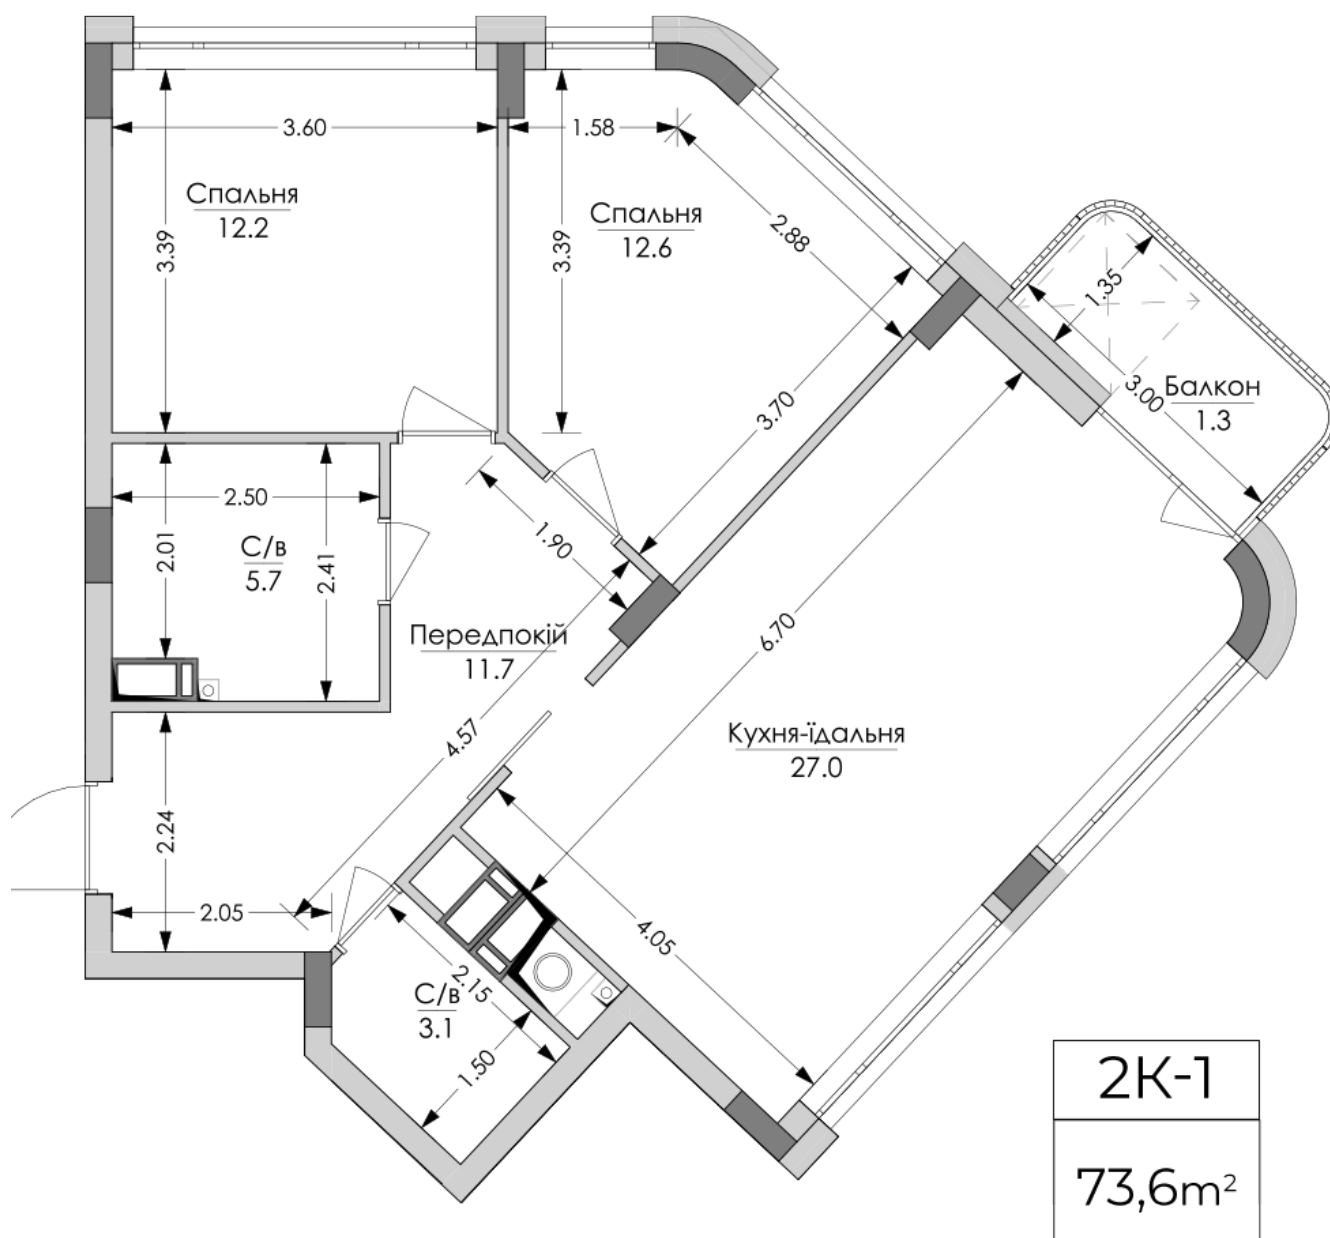

ЖК "Lypynsky"

lypynsky.nb.com.ua
068 430 82 08

Планировка 2 комнатной квартиры в доме по ул. Липинского, 4 (2 дом, 3 секция) - №3.1

2К-1

73,6m²

Тип планировки: №3.1

Дом Липинского, 4 (2 дом, 3 секция)
2 комнатная, 3, 5, 7 Этаж

Характеристики

Общая площадь: 73.6 м²
Жилая площадь: 24.8 м²
Площадь кухни: 27 м²