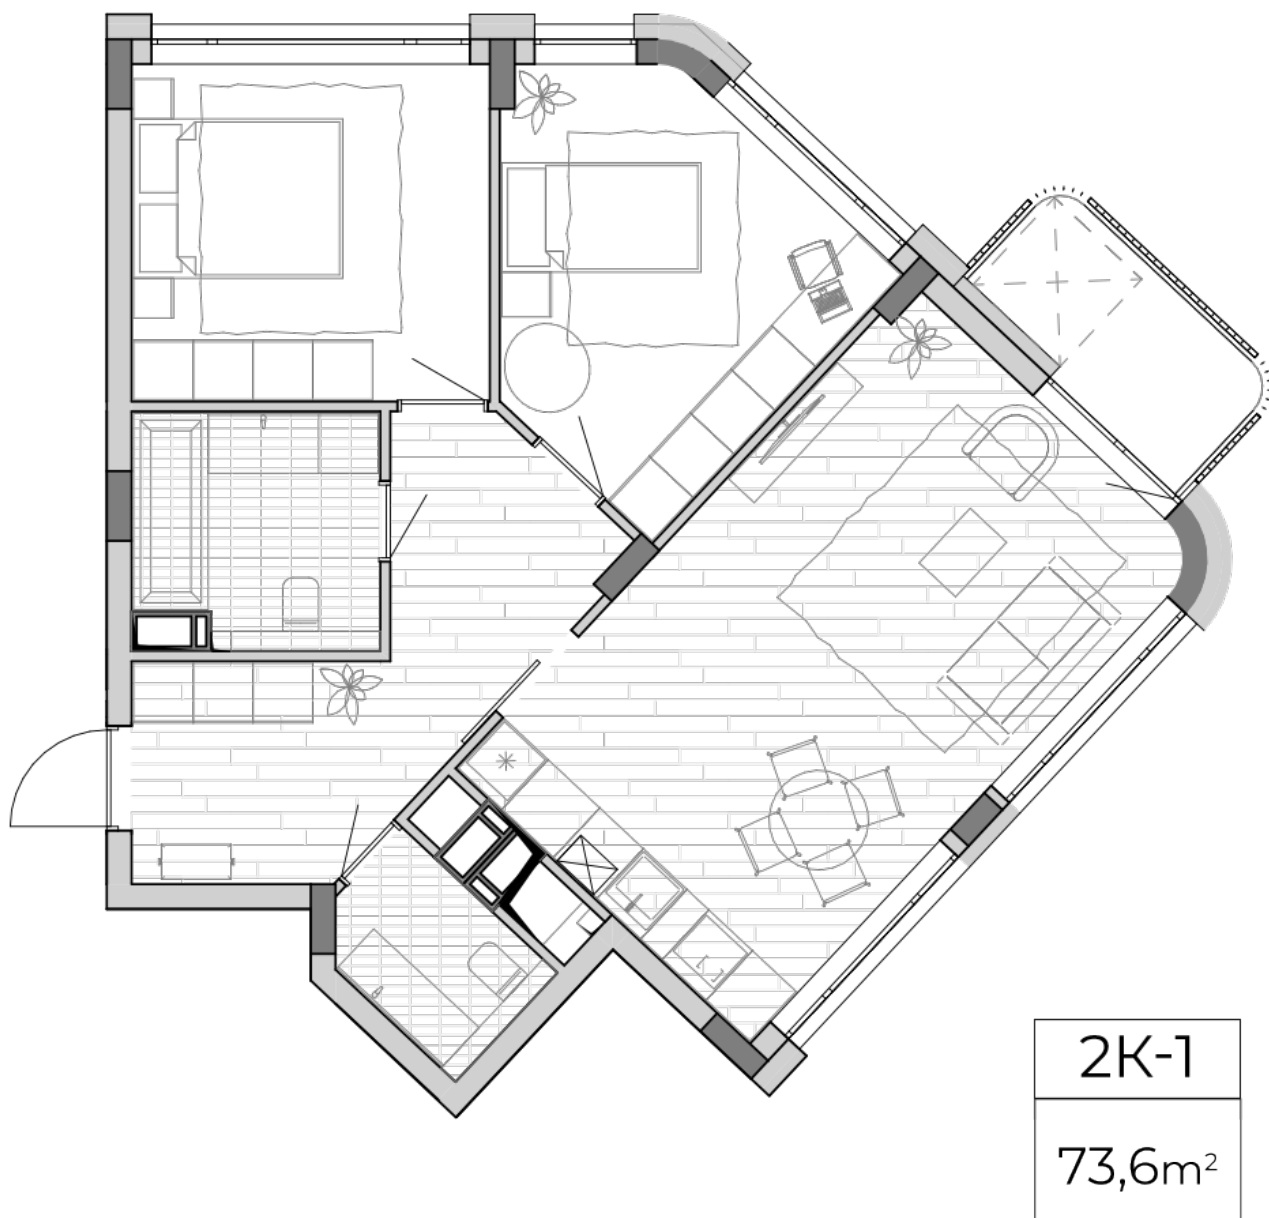

ЖК "Lypynsky"

lypynsky.nb.com.ua
068 430 82 08

Планировка 2 комнатной квартиры в доме по ул. Липинского, 4 (2 дом, 3 секция) - №3.1

Тип планировки: №3.1

Дом Липинского, 4 (2 дом, 3 секция)
2 комнатная, 3, 5, 7 Этаж

Характеристики

Общая площадь: 73.6 м²
Жилая площадь: 24.8 м²
Площадь кухни: 27 м²