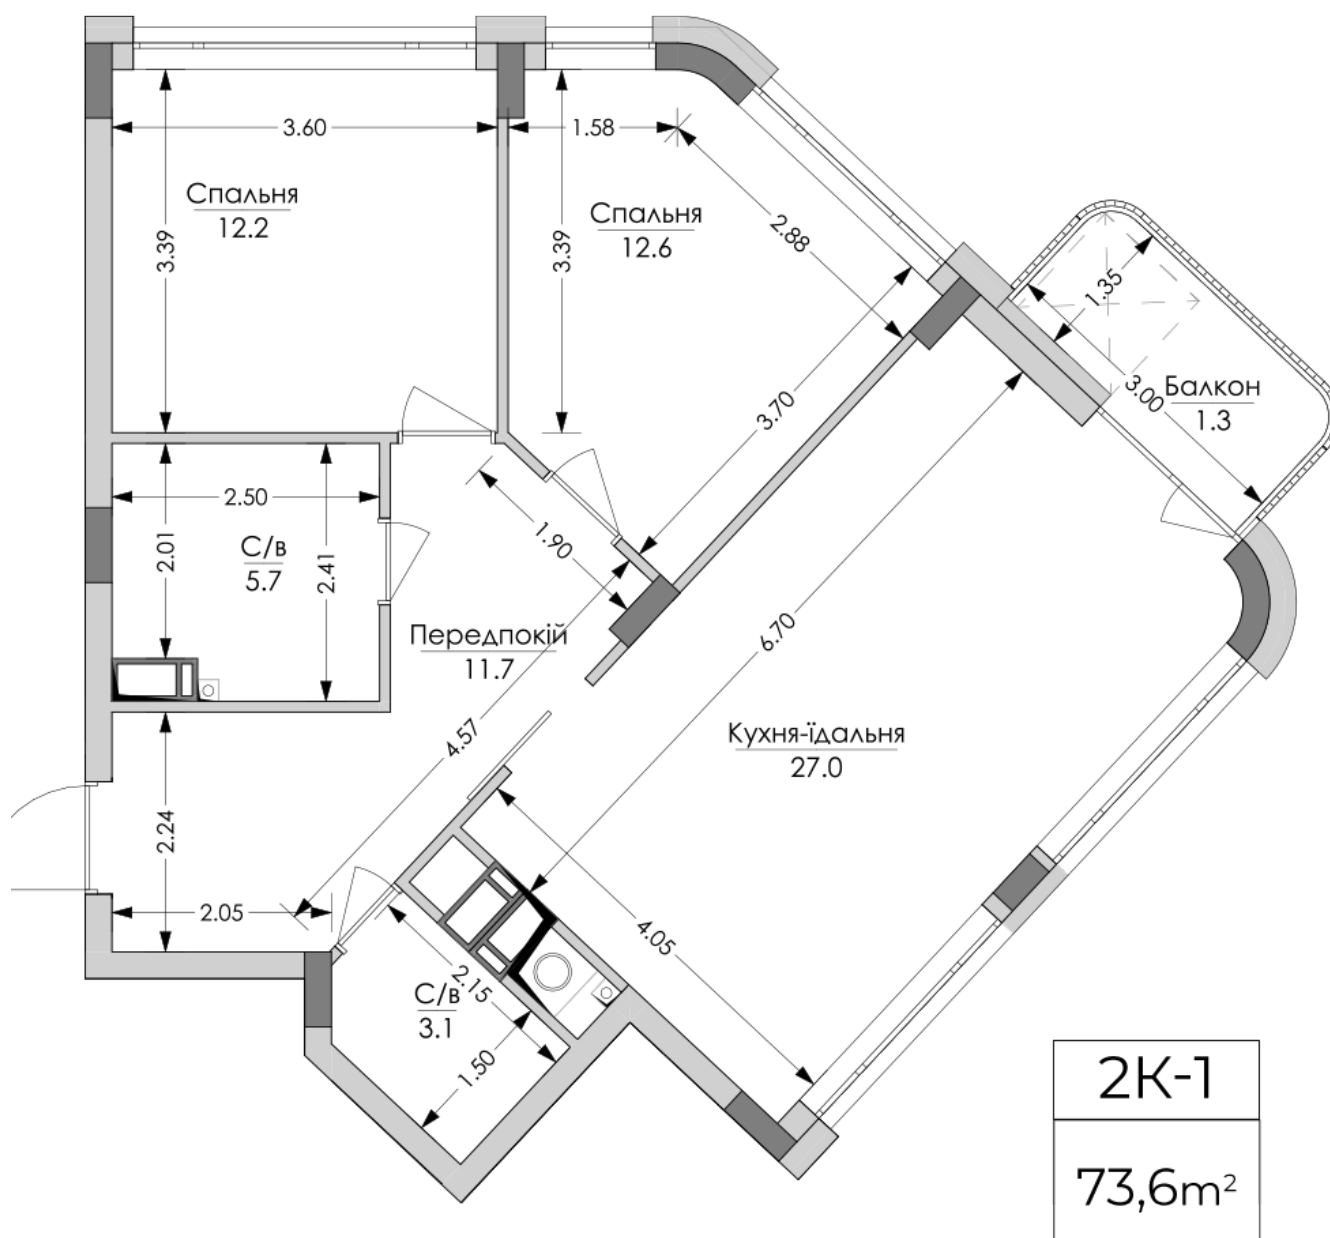

ЖК "Lypynsky"

lypynsky.nb.com.ua
068 430 82 08

Планировка 2 комнатной квартиры в доме по ул. Липинского, 4 (2 дом, 3 секция) - №3.1

Тип планировки: №3.1

Дом Липинского, 4 (2 дом, 3 секция)
2 комнатная, 3, 5, 7 Этаж

Характеристики

Общая площадь: 73.6 м²

Жилая площадь: 24.8 м²

Площадь кухни: 27 м²