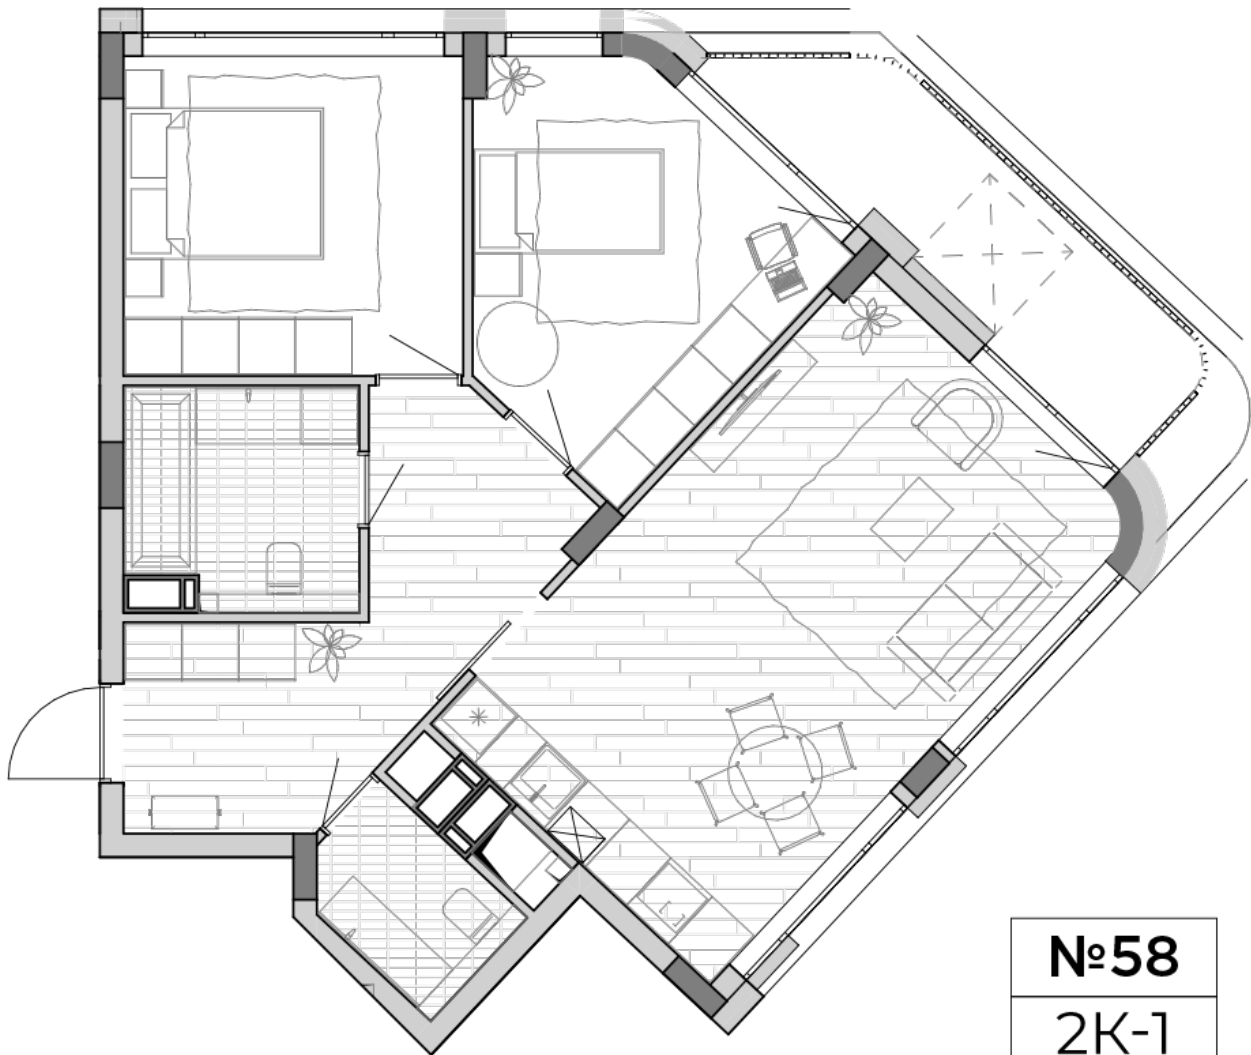

ЖК "Lypynsky"

lypynsky.nb.com.ua

068 430 82 08

Планировка 2 комнатной квартиры в доме по ул. Липинского, 4 (2 дом, 3 секция) - №2.1

№58

2K-1

74,8m²

Тип планировки: №2.1

Дом Липинского, 4 (2 дом, 3 секция)
2 комнатная, 2 Этаж

Характеристики

Общая площадь: 74.8 м²
Жилая площадь: 24.8 м²
Площадь кухни: 27 м²