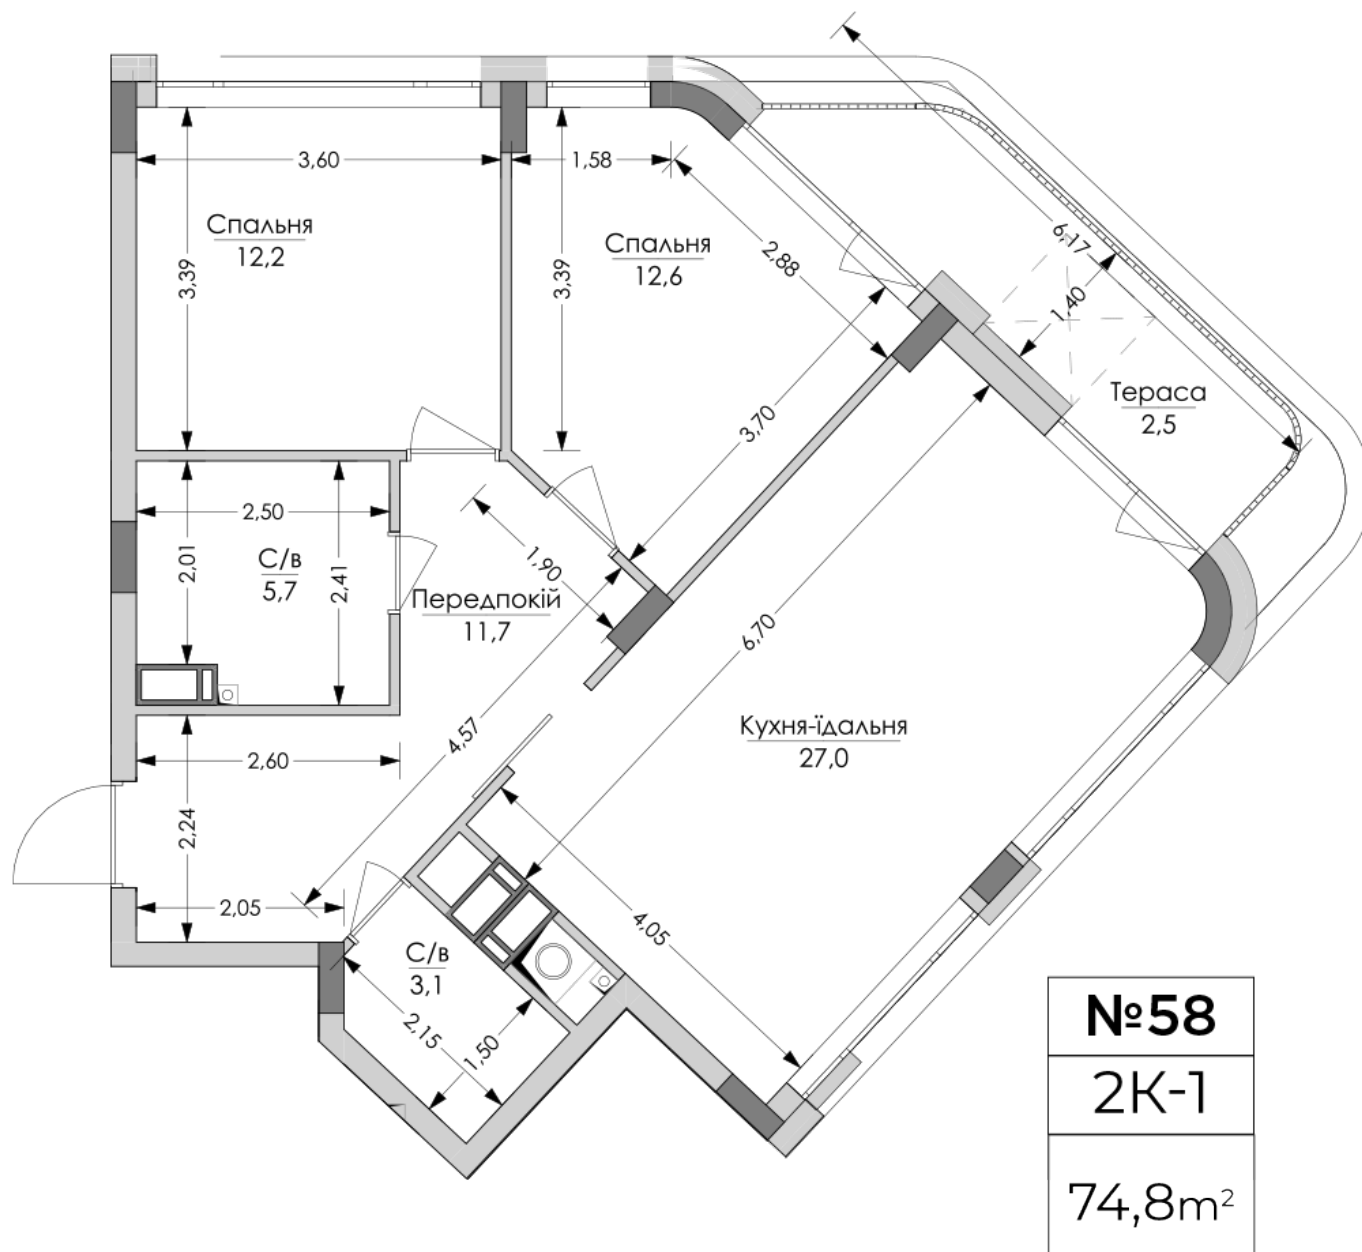

ЖК "Lypynsky"

lypynsky.nb.com.ua

068 430 82 08

Планировка 2 комнатной квартиры в доме по ул. Липинского, 4 (2 дом, 3 секция) - №2.1

№58

2K-1

74,8m²

Тип планировки: №2.1

Дом Липинского, 4 (2 дом, 3 секция)
2 комнатная, 2 Этаж

Характеристики

Общая площадь: 74.8 м²
Жилая площадь: 24.8 м²
Площадь кухни: 27 м²