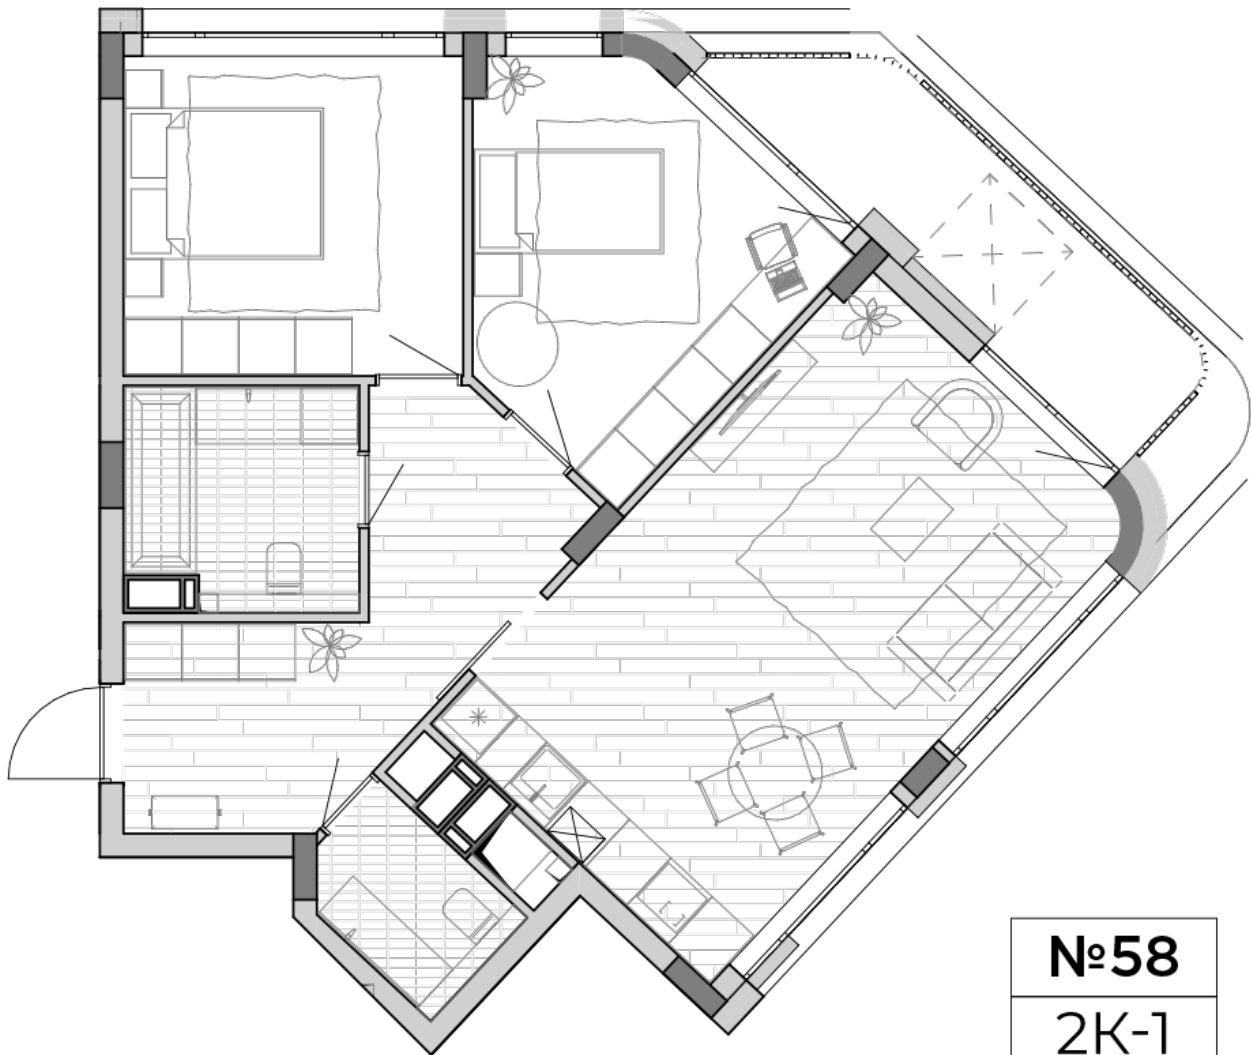

ЖК "Lypynsky"

lypynsky.nb.com.ua
068 430 82 08

Планировка 2 комнатной квартиры в доме по ул. Липинского, 4 (2 дом, 3 секция) - №2.1

№58

2K-1

74,8m²

Тип планировки: №2.1

Дом Липинского, 4 (2 дом, 3 секция)
2 комнатная, 2 Этаж

Характеристики

Общая площадь: 74.8 м²
Жилая площадь: 24.8 м²
Площадь кухни: 27 м²