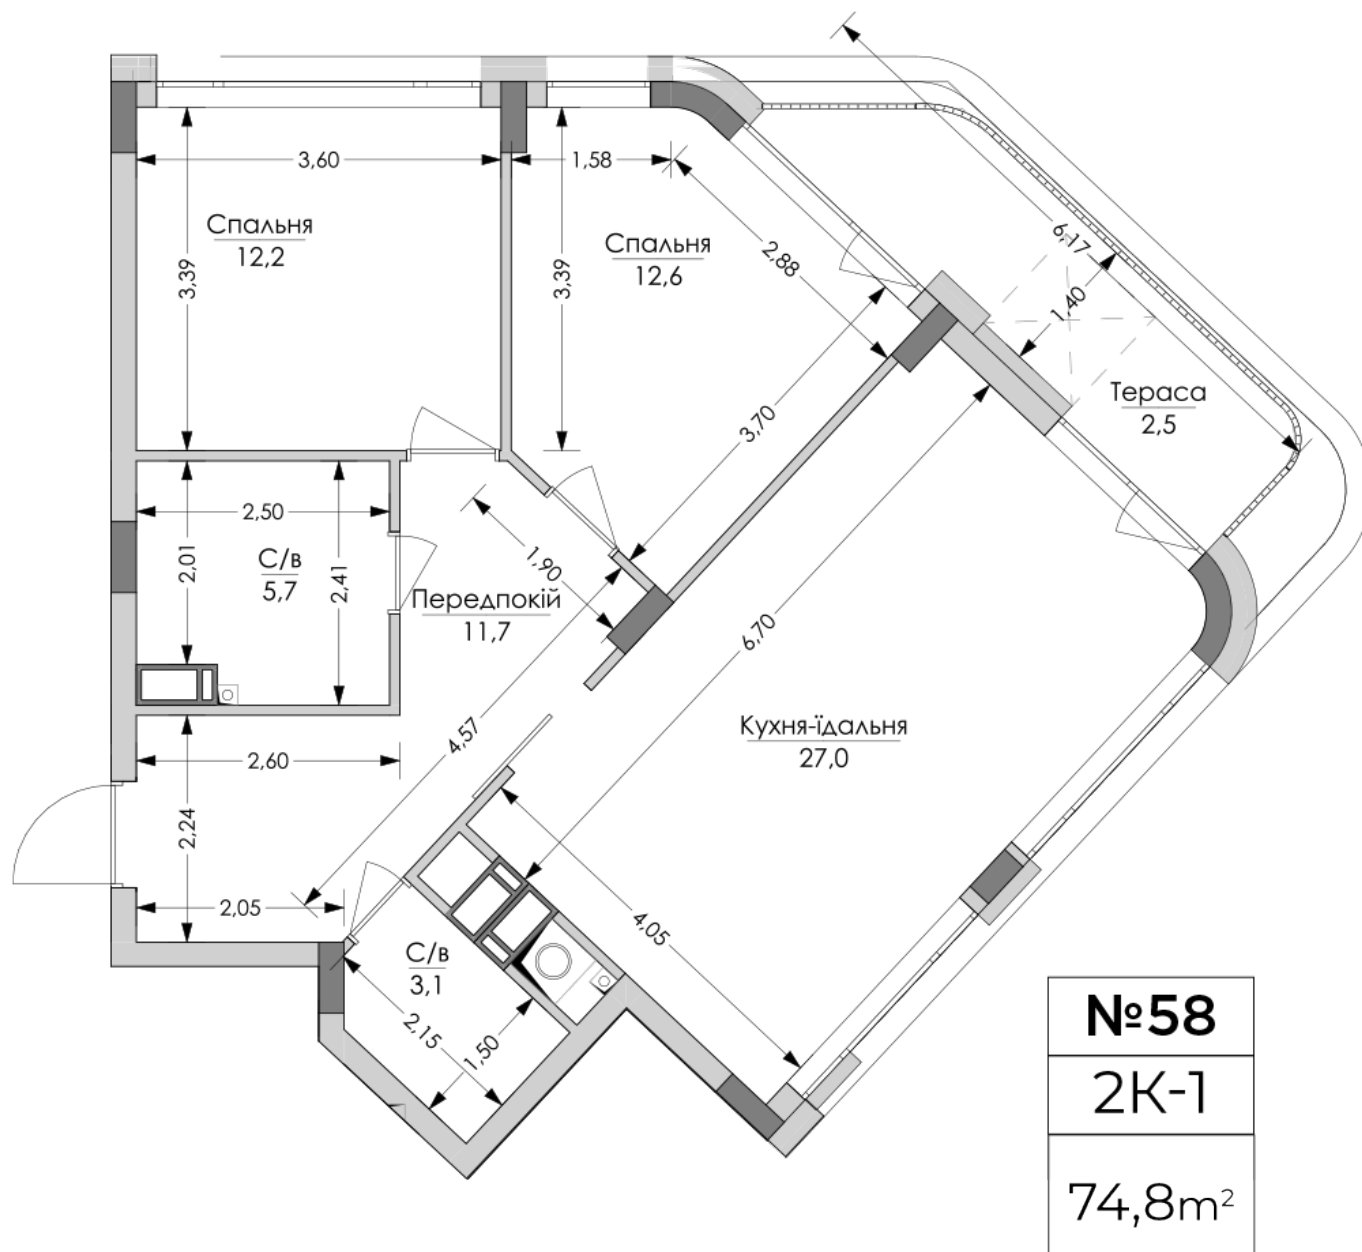

ЖК "Lypynsky"

lypynsky.nb.com.ua
068 430 82 08

Планировка 2 комнатной квартиры в доме по ул. Липинского, 4 (2 дом, 3 секция) - №2.1

№58

2K-1

74,8m²

Тип планировки: №2.1

Дом Липинского, 4 (2 дом, 3 секция)
2 комнатная, 2 Этаж

Характеристики

Общая площадь: 74.8 м²
Жилая площадь: 24.8 м²
Площадь кухни: 27 м²