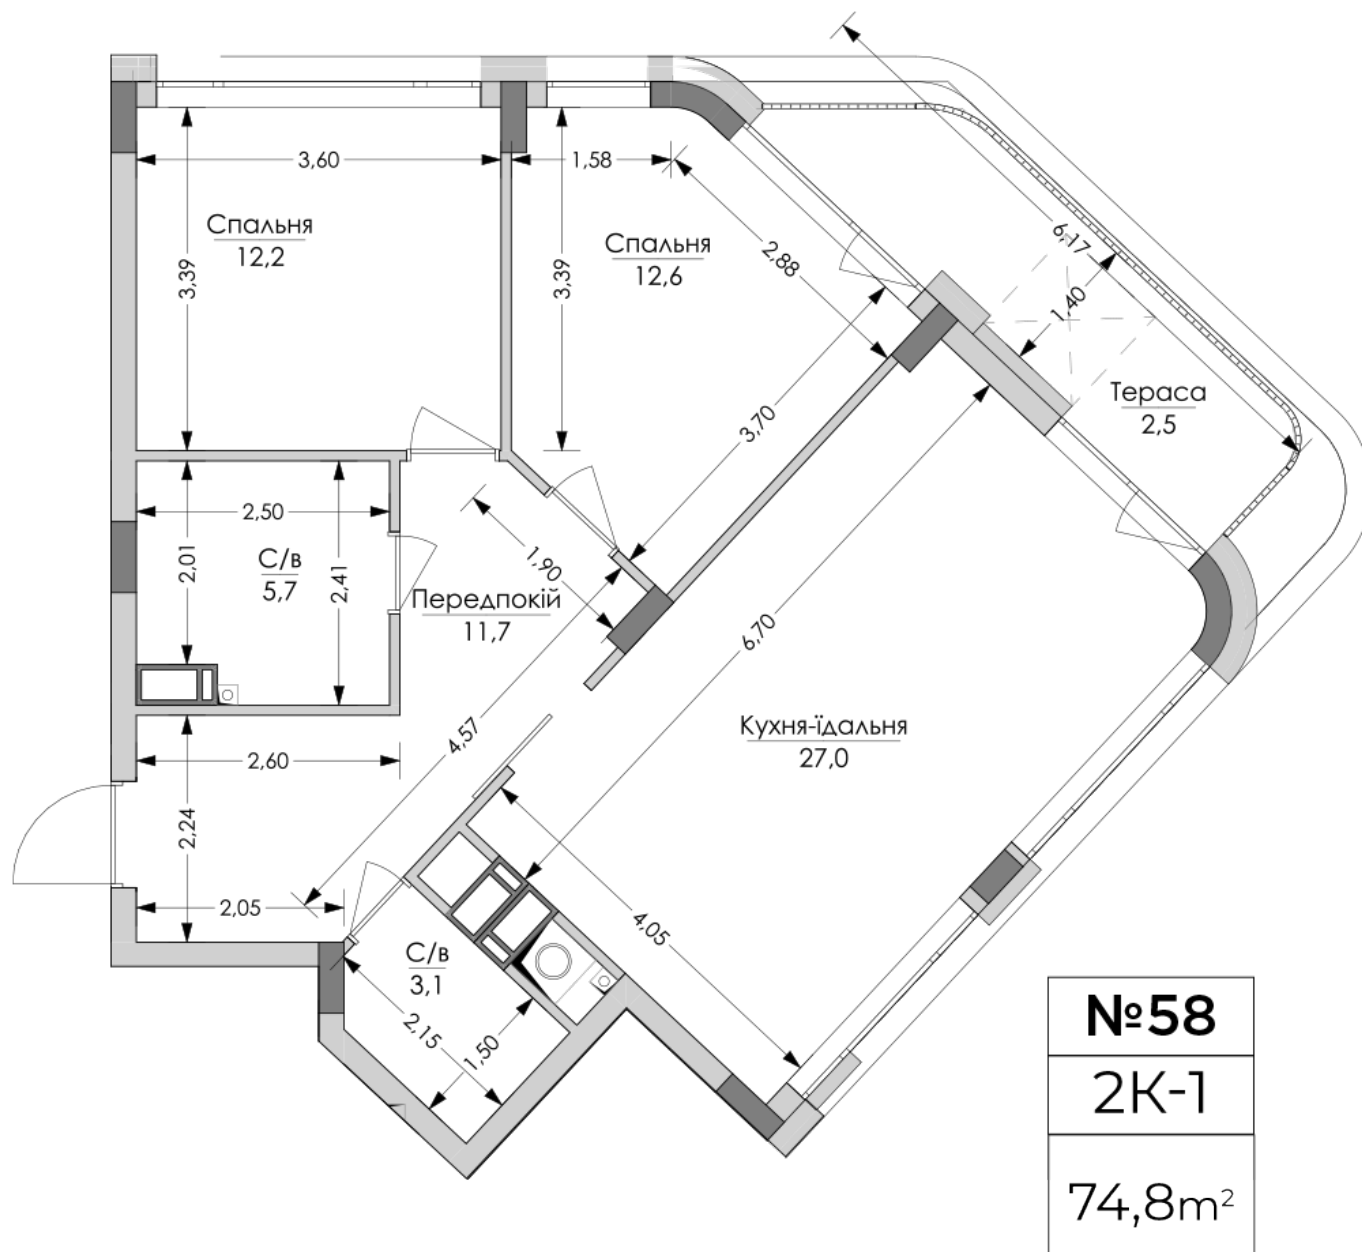

ЖК "Lypynsky"

lypynsky.nb.com.ua
068 430 82 08

Планировка 2 комнатной квартиры в доме по ул. Липинского, 4 (2 дом, 3 секция) - №2.1

Тип планировки: №2.1

Дом Липинского, 4 (2 дом, 3 секция)
2 комнатная, 2 Этаж

Характеристики

Общая площадь: 74.8 м²

Жилая площадь: 24.8 м²

Площадь кухни: 27 м²