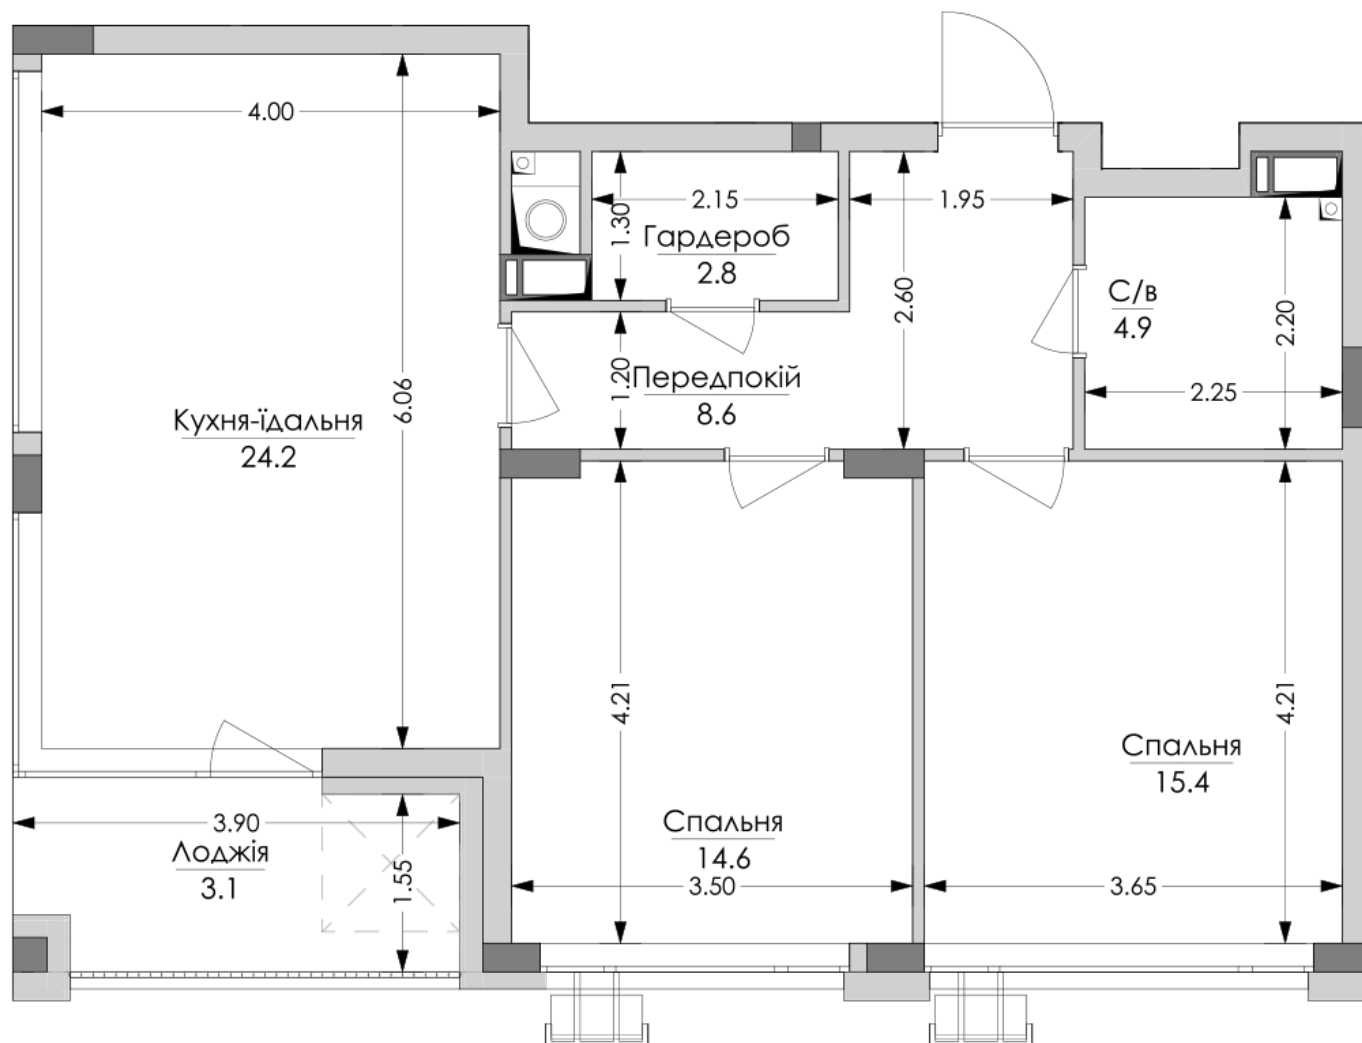

ЖК "Lypynsky"

lypynsky.nb.com.ua

068 430 82 08

Планування 2 кімнатної квартири в будинку на вул. Липинського, 4 (2 будинок, 2 секція) — №4.3

2К-1
73,7m ²

2К-1
73,7м ²

Тип планировки: №4.3

Дом Липинского, 4 (2 дом, 2 секция)
2 комнатная, 4, 6, 8 Этаж

Характеристики

Общая площадь: 73.7 м²
Жилая площадь: 30 м²
Площадь кухни: 24.2 м²