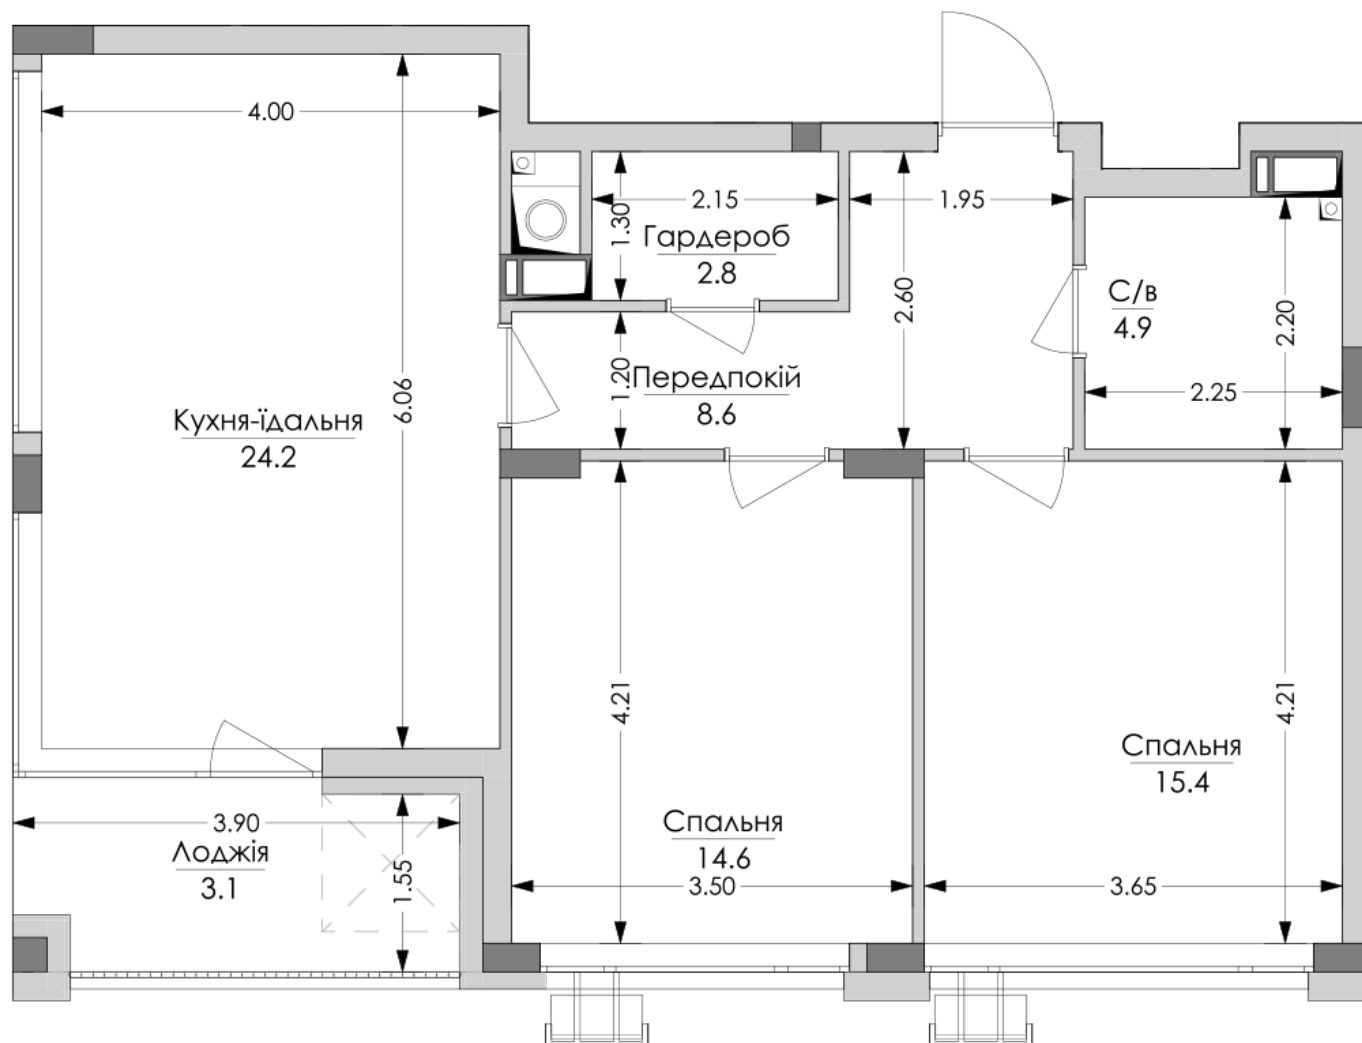

ЖК "Lypynsky"

lypynsky.nb.com.ua

068 430 82 08

Планування 2 кімнатної квартири в будинку на вул. Липинського, 4 (2 будинок, 2 секція) — №4.3

2К-1
73,7m²