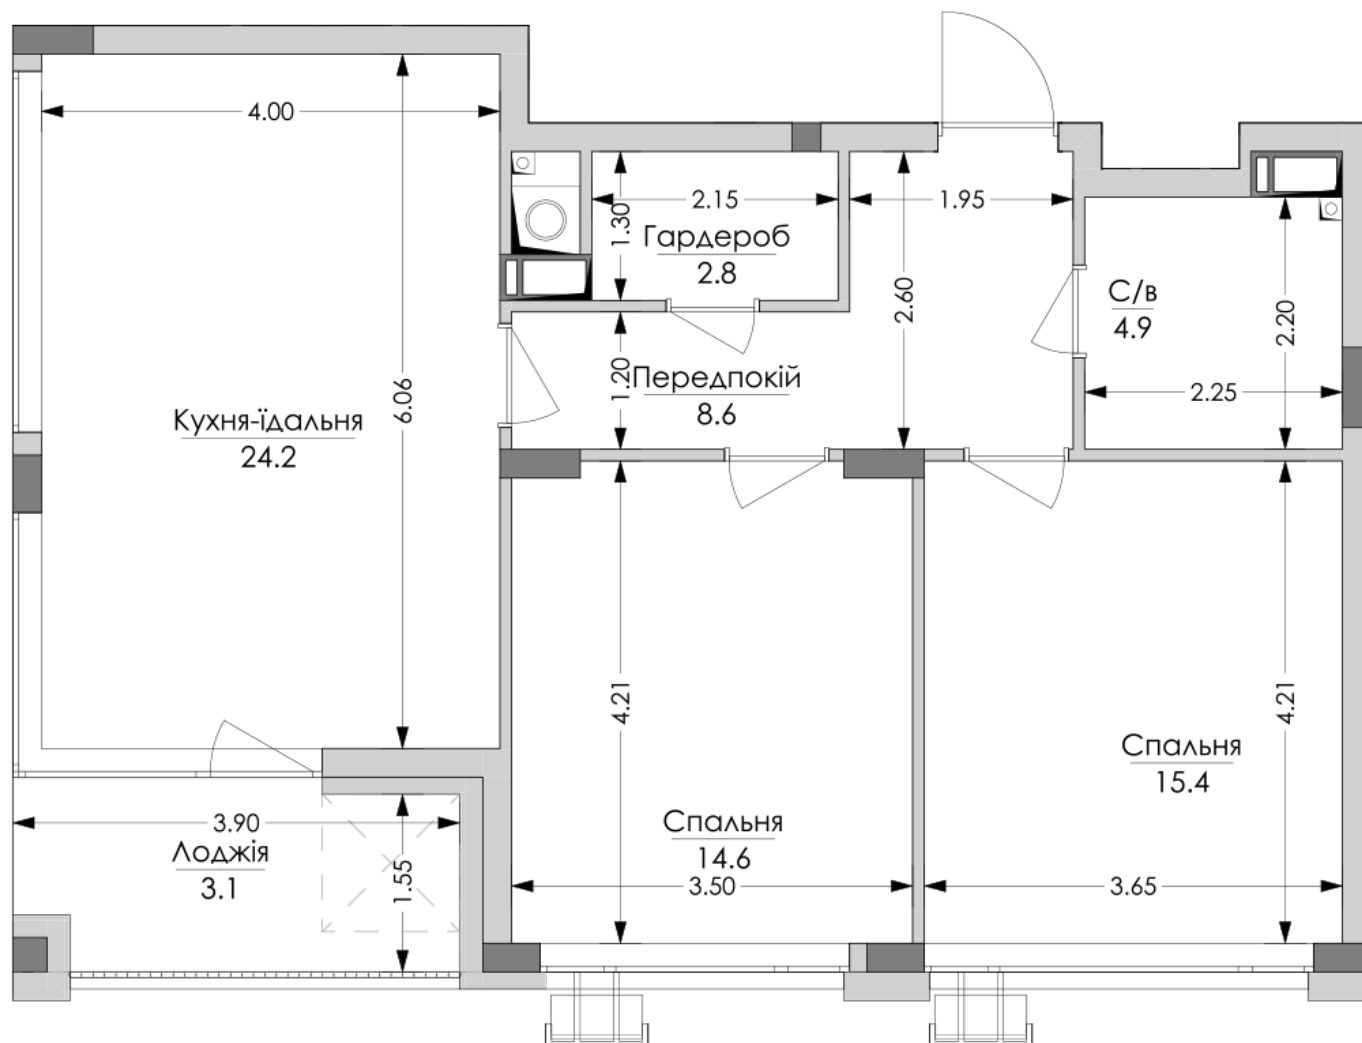

ЖК "Lypynsky"

lypynsky.nb.com.ua

068 430 82 08

Планування 2 кімнатної квартири в будинку на вул. Липинського, 4 (2 будинок, 2 секція) — №4.3

2К-1
73,7m ²

2К-1
73,7m ²

Тип планировки: №4.3

Дом Липинского, 4 (2 дом, 2 секция)
2 комнатная, 4, 6, 8 Этаж

Характеристики

Общая площадь: 73.7 м²
Жилая площадь: 30 м²
Площадь кухни: 24.2 м²