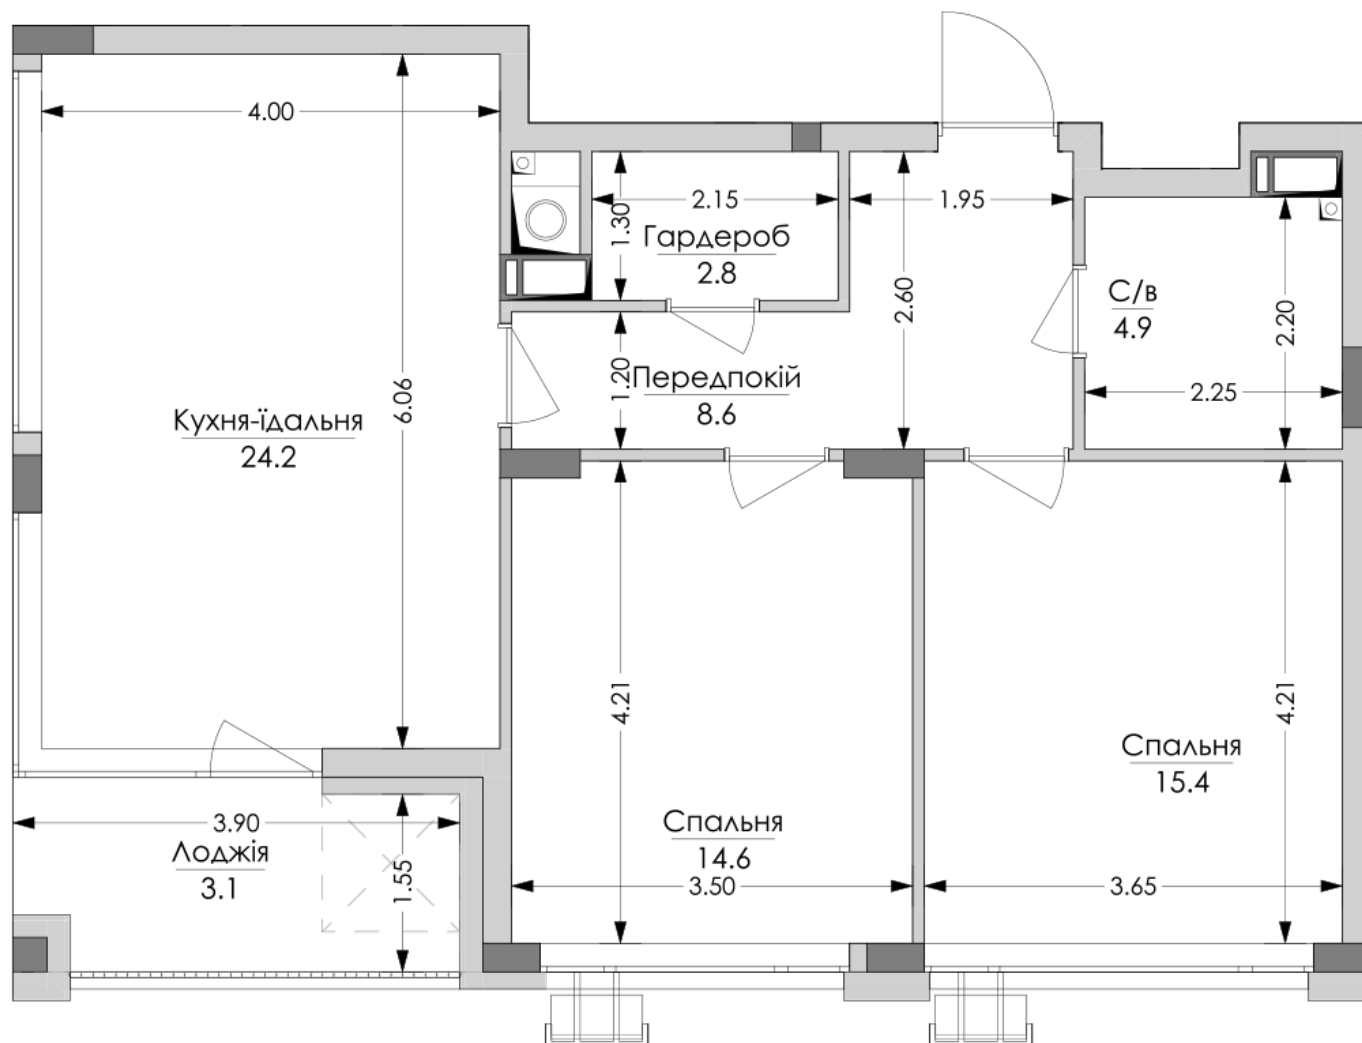

## Планировка 2 комнатной квартиры в доме по ул. Липинского, 4 (2 дом, 2 секция) - №3.3

2К-1
73,7m <sup>2</sup>

2К-1
73,7м <sup>2</sup>

### Тип планировки: №3.3

Дом Липинского, 4 (2 дом, 2 секция)  
2 комнатная, 3, 5, 7 Этаж

### Характеристики

Общая площадь: 73.7 м<sup>2</sup>  
Жилая площадь: 30 м<sup>2</sup>  
Площадь кухни: 24.2 м<sup>2</sup>