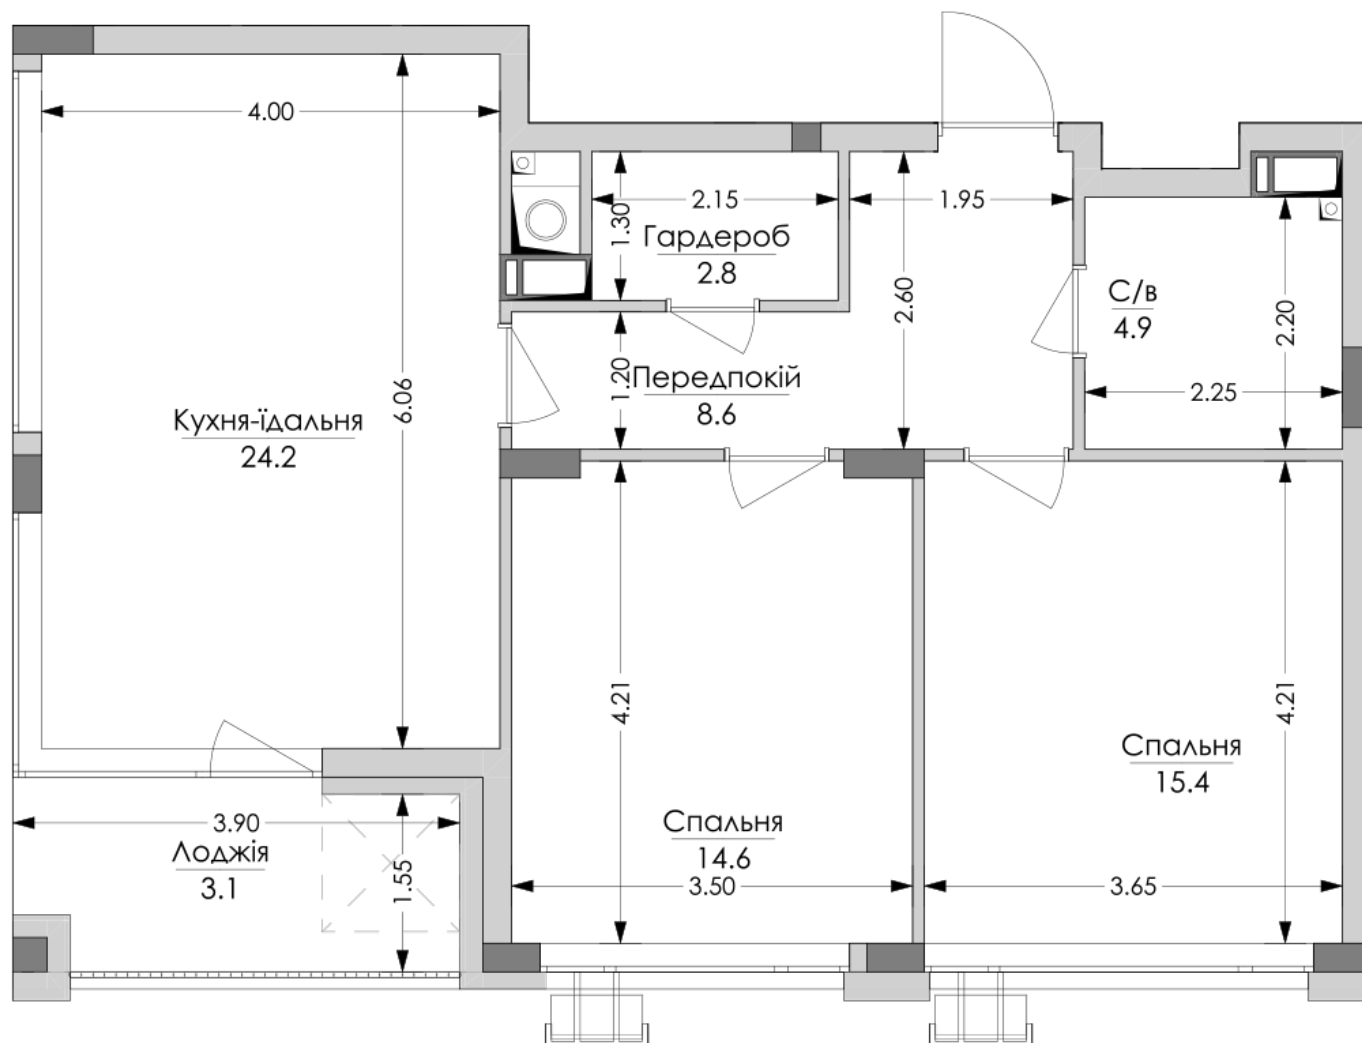

ЖК "Lypynsky"

lypynsky.nb.com.ua
068 430 82 08

Планировка 2 комнатной квартиры в доме по ул. Липинского, 4 (2 дом, 2 секция) - №3.3

2К-1
73,7m ²

2К-1
73,7м ²

Тип планировки: №3.3

Дом Липинского, 4 (2 дом, 2 секция)
2 комнатная, 3, 5, 7 Этаж

Характеристики

Общая площадь: 73.7 м²
Жилая площадь: 30 м²
Площадь кухни: 24.2 м²