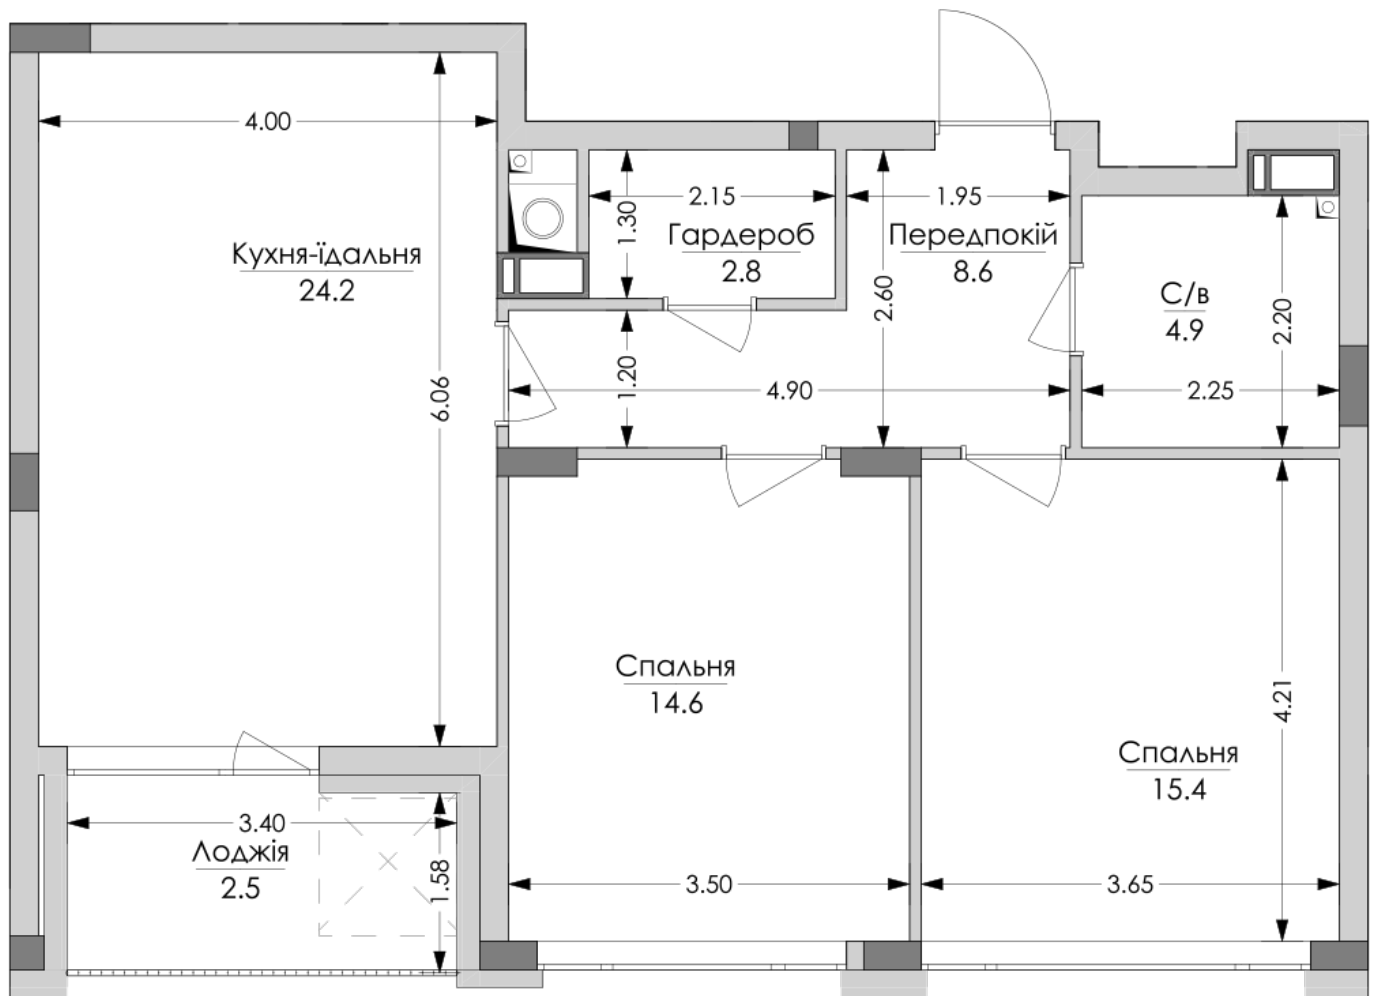

ЖК "Lypynsky"

lypynsky.nb.com.ua

068 430 82 08

Планировка 2 комнатной квартиры в доме по ул. Липинского, 4 (2 дом, 2 секция) - №2.3

№24

2К-1

73,0m²

Тип планировки: №2.3

Дом Липинского, 4 (2 дом, 2 секция)
2 комнатная, 2 Этаж

Характеристики

Общая площадь: 73 м²
Жилая площадь: 30 м²
Площадь кухни: 24.2 м²