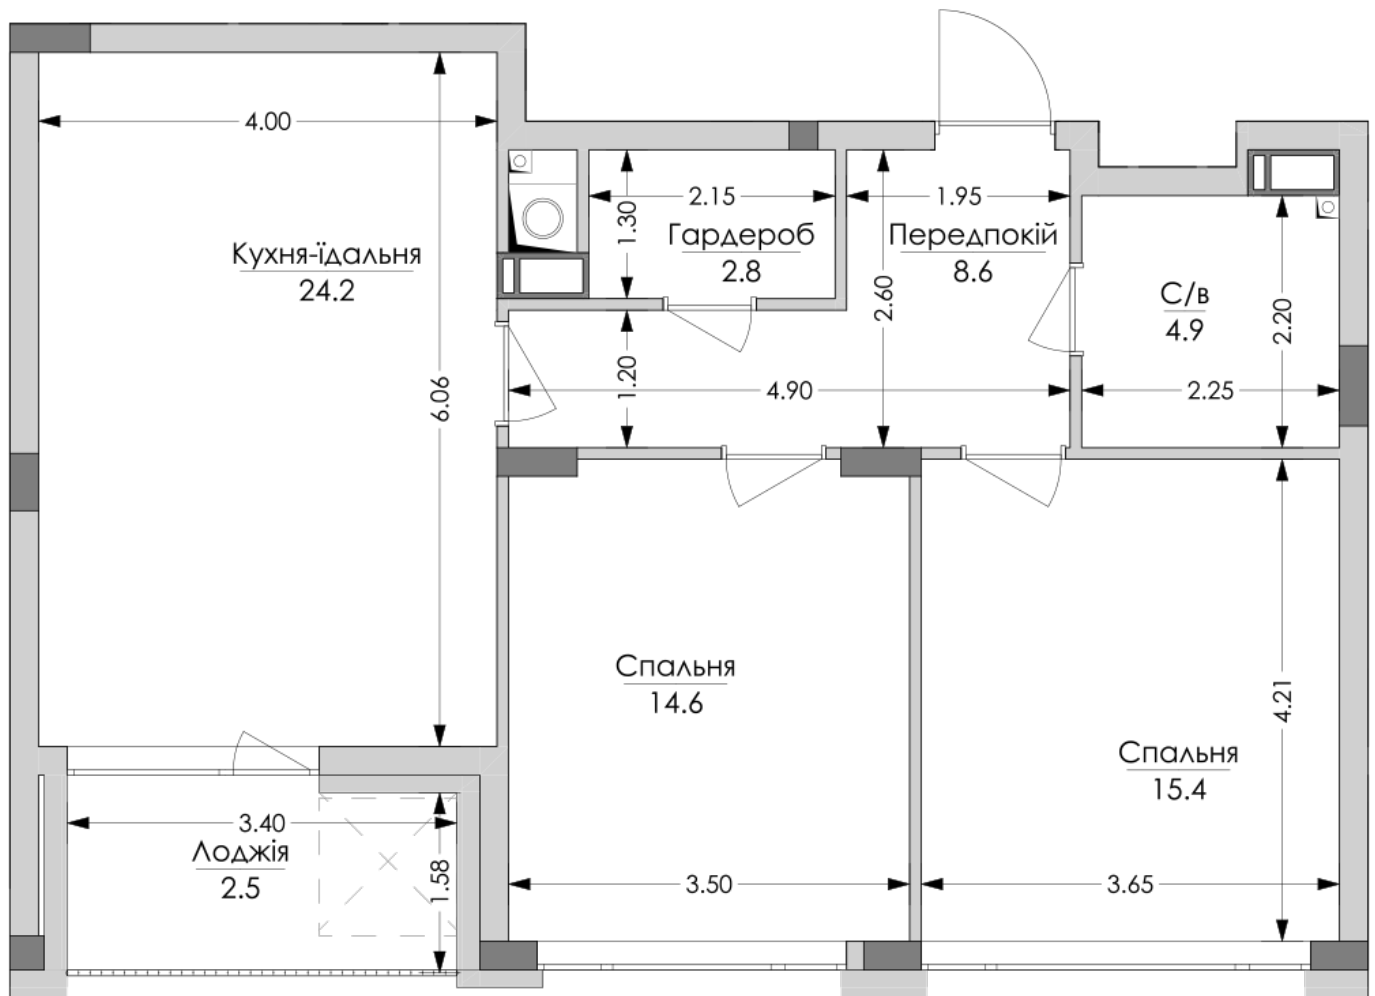

ЖК "Lypynsky"

lypynsky.nb.com.ua

068 430 82 08

Планировка 2 комнатной квартиры в доме по ул. Липинского, 4 (2 дом, 2 секция) - №2.3

№24

2К-1

73,0m²

№24

2К-1

73,0m²

Тип планировки: №2.3

Дом Липинского, 4 (2 дом, 2 секция)
2 комнатная, 2 Этаж

Характеристики

Общая площадь: 73 м²
Жилая площадь: 30 м²
Площадь кухни: 24.2 м²