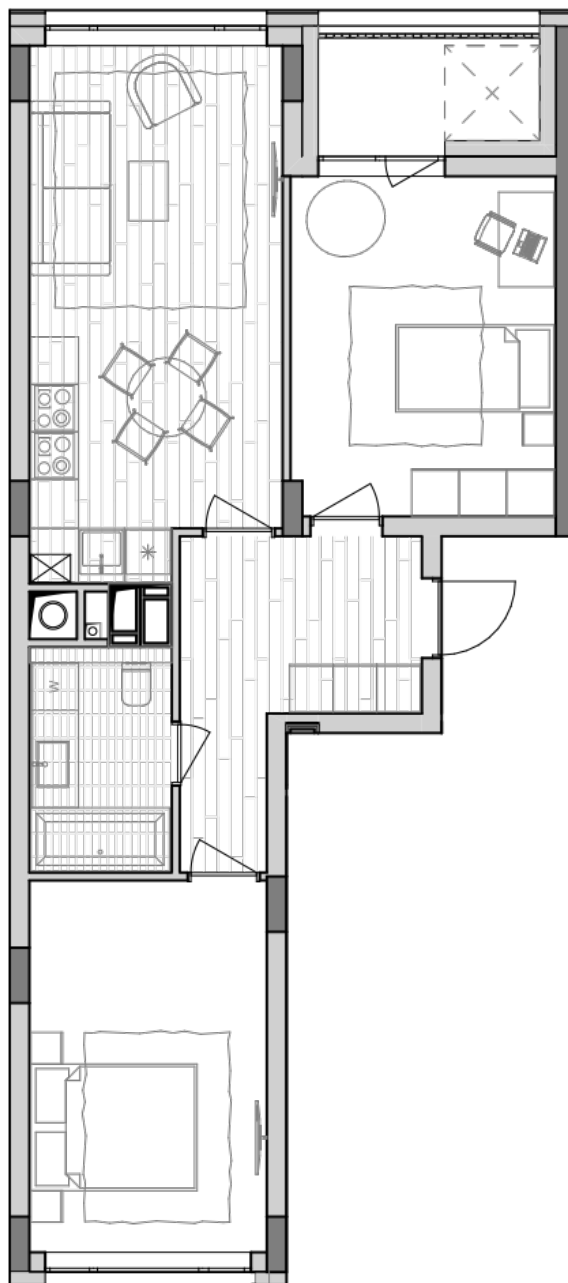

## Планировка 2 комнатной квартиры в доме по ул. Липинского, 4 (2 дом, 1 секция) - №3.4

2К-1  
65,4m<sup>2</sup>

### Тип планировки: №3.4

Дом Липинского, 4 (2 дом, 1 секция)  
2 комнатная, 3-6 Этаж

### Характеристики

Общая площадь: 65.4 м<sup>2</sup>  
Жилая площадь: 28.4 м<sup>2</sup>  
Площадь кухни: 20.8 м<sup>2</sup>