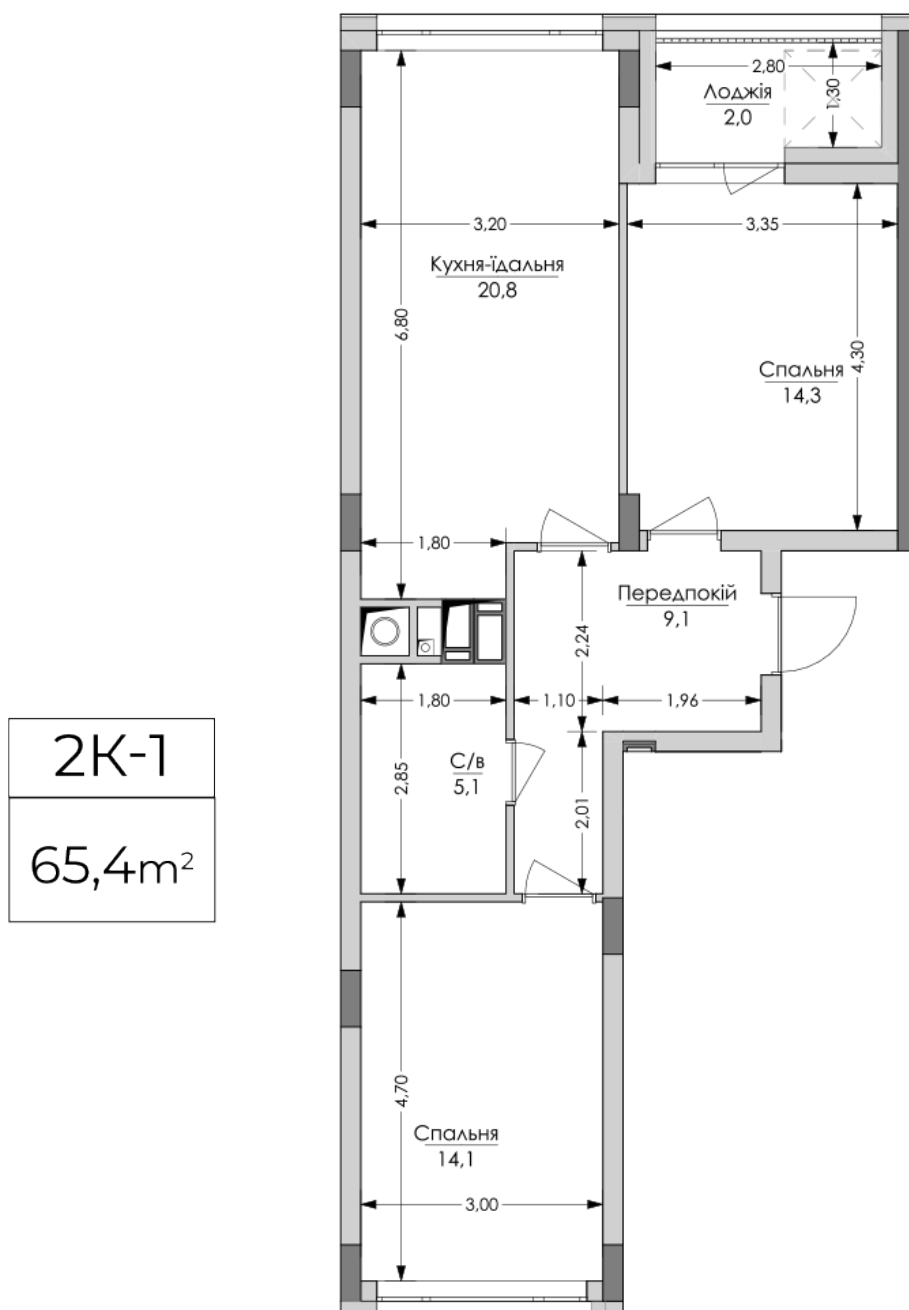

## Планировка 2 комнатной квартиры в доме по ул. Липинского, 4 (2 дом, 1 секция) - №3.4

2К-1  
65,4m<sup>2</sup>

### Тип планировки: №3.4

Дом Липинского, 4 (2 дом, 1 секция)  
2 комнатная, 3-6 Этаж

### Характеристики

Общая площадь: 65.4 м<sup>2</sup>  
Жилая площадь: 28.4 м<sup>2</sup>  
Площадь кухни: 20.8 м<sup>2</sup>