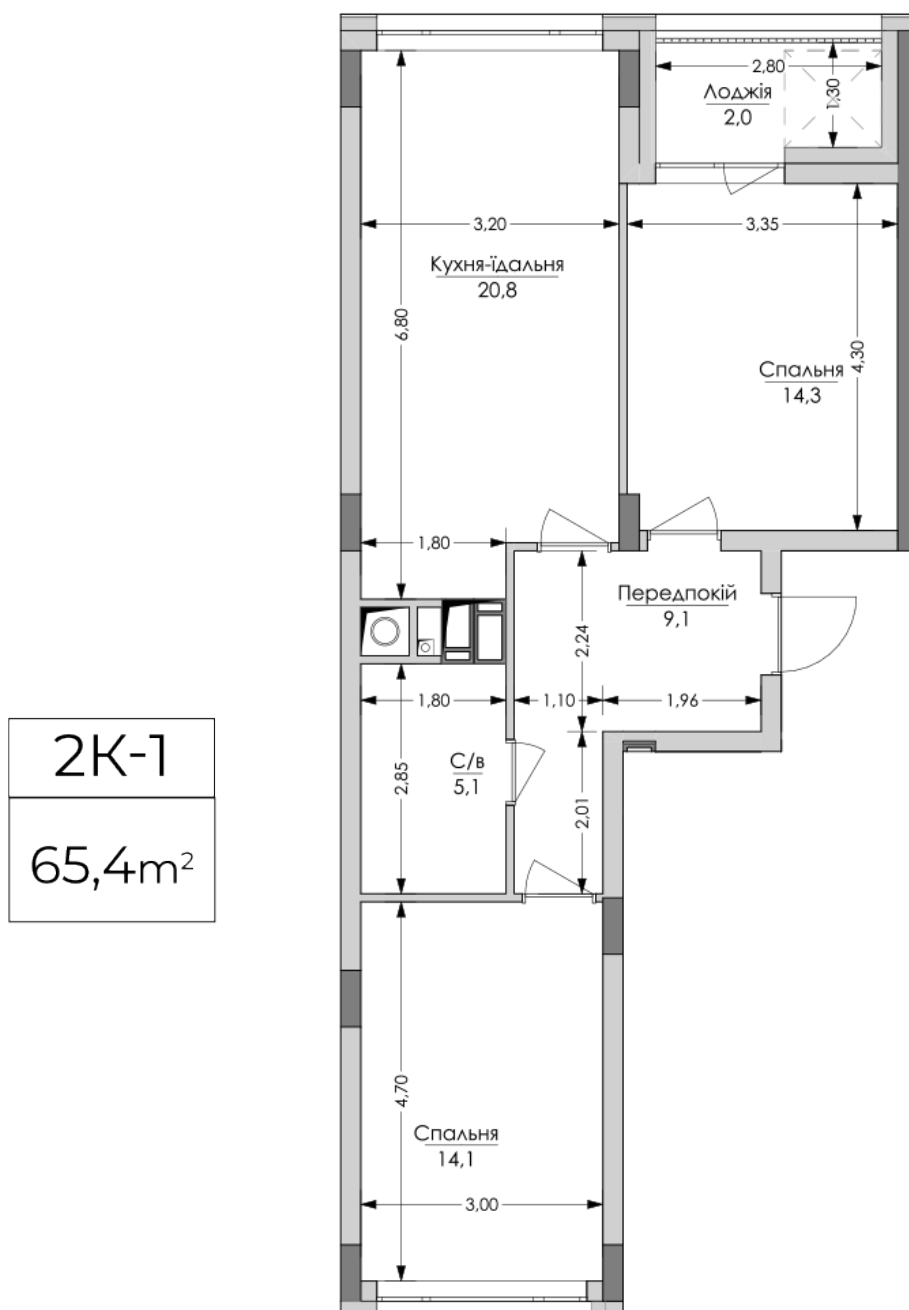

ЖК "Lypynsky"

lypynsky.nb.com.ua
068 430 82 08

Планировка 2 комнатной квартиры в доме по ул. Липинского, 4 (2 дом, 1 секция) - №3.4

Тип планировки: №3.4

Дом Липинского, 4 (2 дом, 1 секция)
2 комнатная, 3-6 Этаж

Характеристики

Общая площадь: 65.4 м²

Жилая площадь: 28.4 м²

Площадь кухни: 20.8 м²