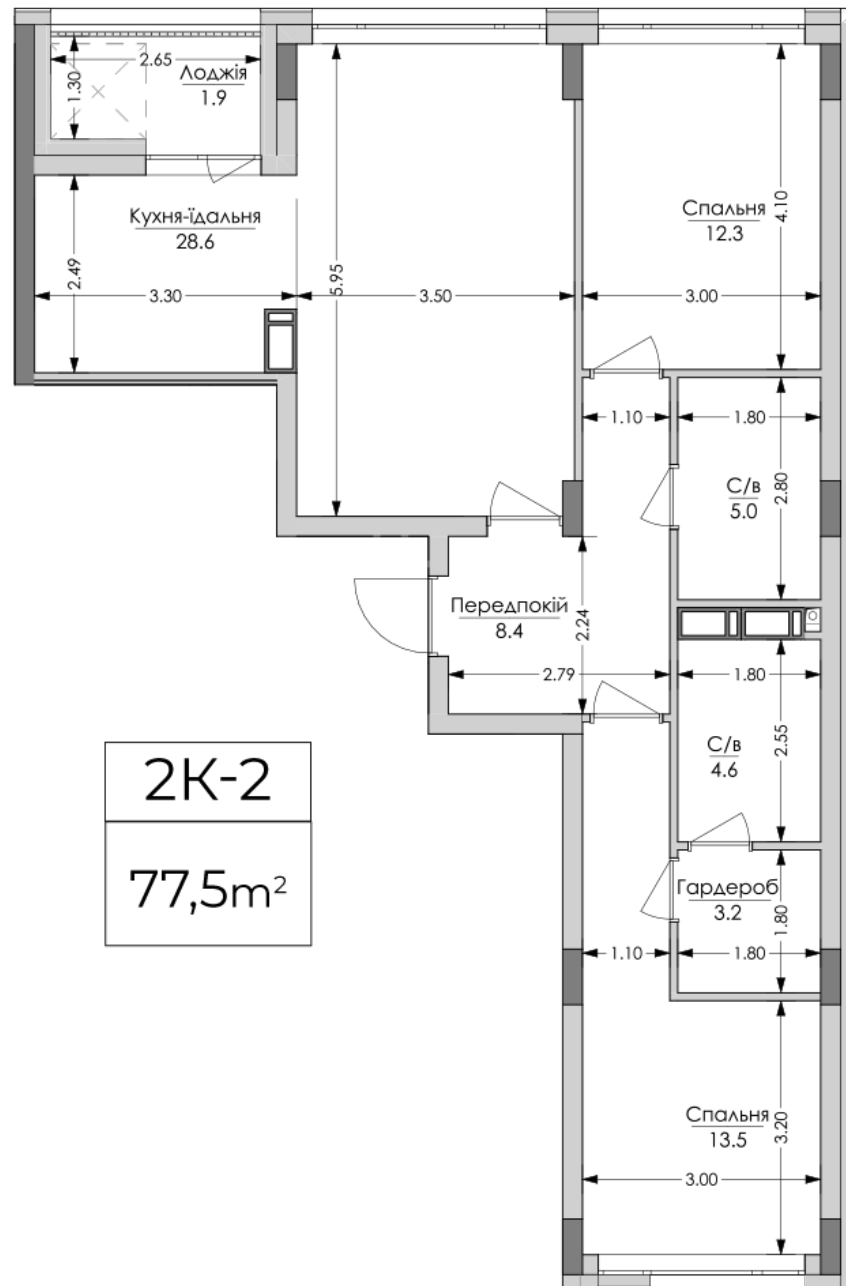

ЖК "Lypynsky"

lypynsky.nb.com.ua
068 430 82 08

Планировка 2 комнатной квартиры в доме по ул. Липинского, 4 (2 дом, 1 секция) - №3.1

Тип планировки: №3.1

Дом Липинского, 4 (2 дом, 1 секция)
2 комнатная, 3-6 Этаж

Характеристики

Общая площадь: 77.5 м²

Жилая площадь: 25.8 м²

Площадь кухни: 28.6 м²