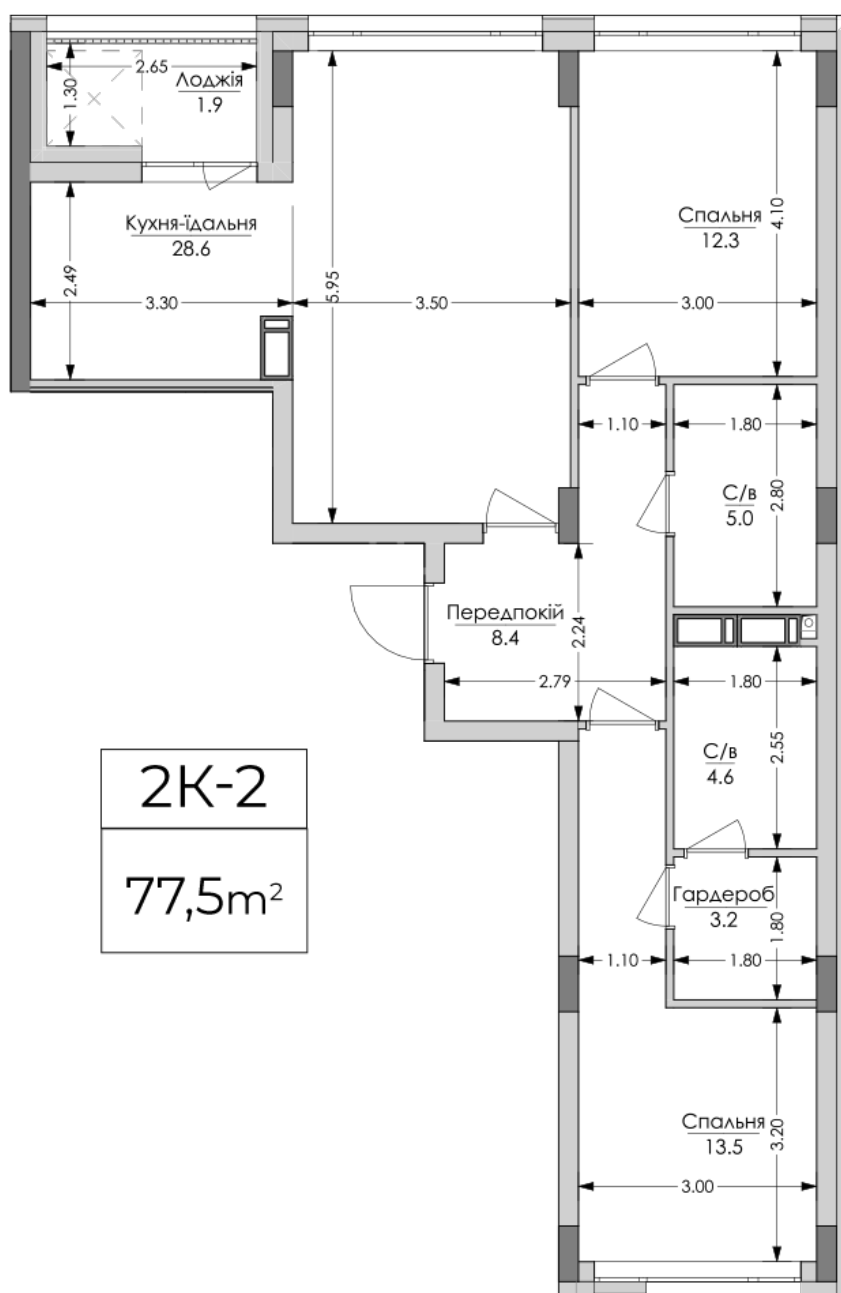

ЖК "Lypynsky"

lypynsky.nb.com.ua
068 430 82 08

Планировка 2 комнатной квартиры в доме по ул. Липинского, 4 (2 дом, 1 секция) - №3.1

Тип планировки: №3.1

Дом Липинского, 4 (2 дом, 1 секция)
2 комнатная, 3-6 Этаж

Характеристики

Общая площадь: 77.5 м²
Жилая площадь: 25.8 м²
Площадь кухни: 28.6 м²