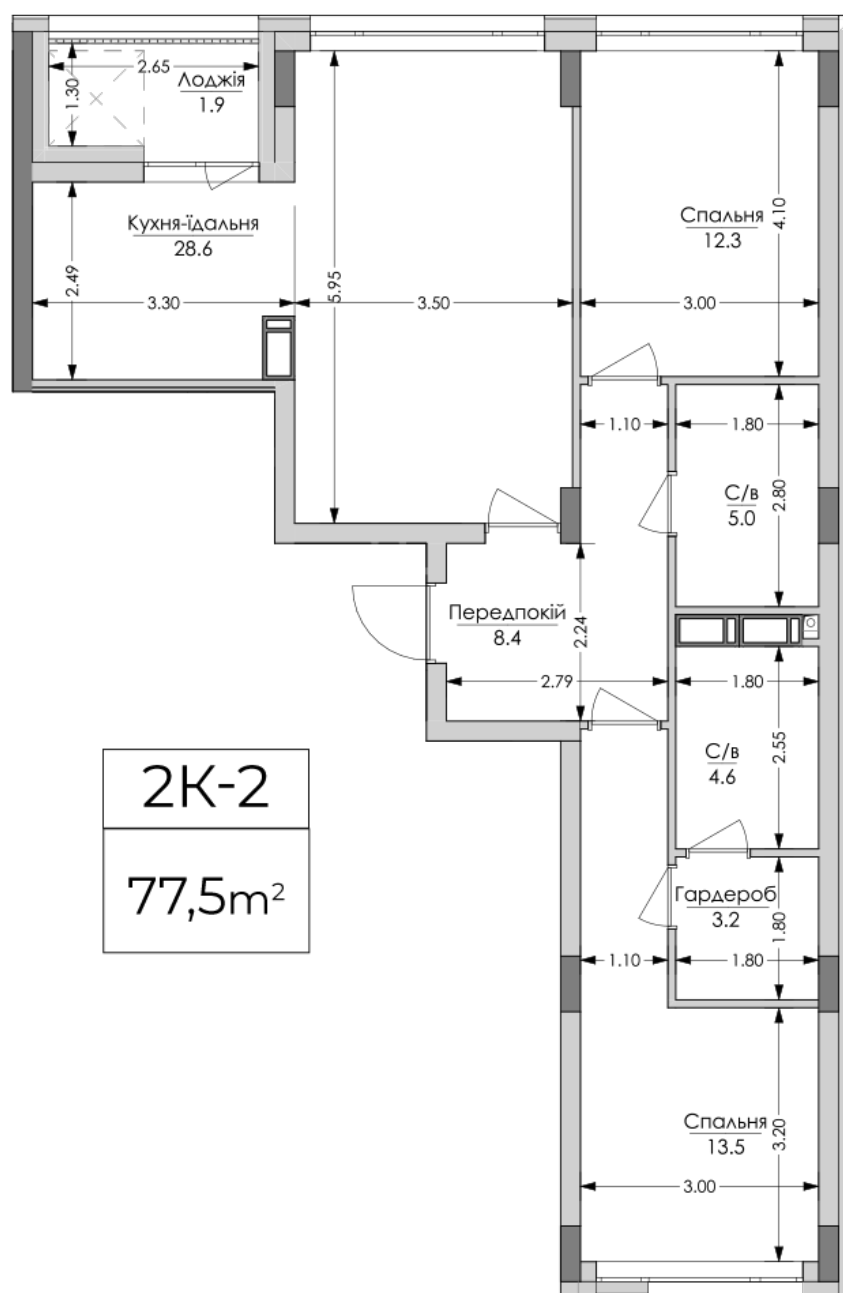

ЖК "Lypynsky"

lypynsky.nb.com.ua

068 430 82 08

Планировка 2 комнатной квартиры в доме по ул. Липинского, 4 (2 дом, 1 секция) - №3.1

Тип планировки: №3.1

Дом Липинского, 4 (2 дом, 1 секция)
2 комнатная, 3-6 Этаж

Характеристики

Общая площадь: 77.5 м²
Жилая площадь: 25.8 м²
Площадь кухни: 28.6 м²