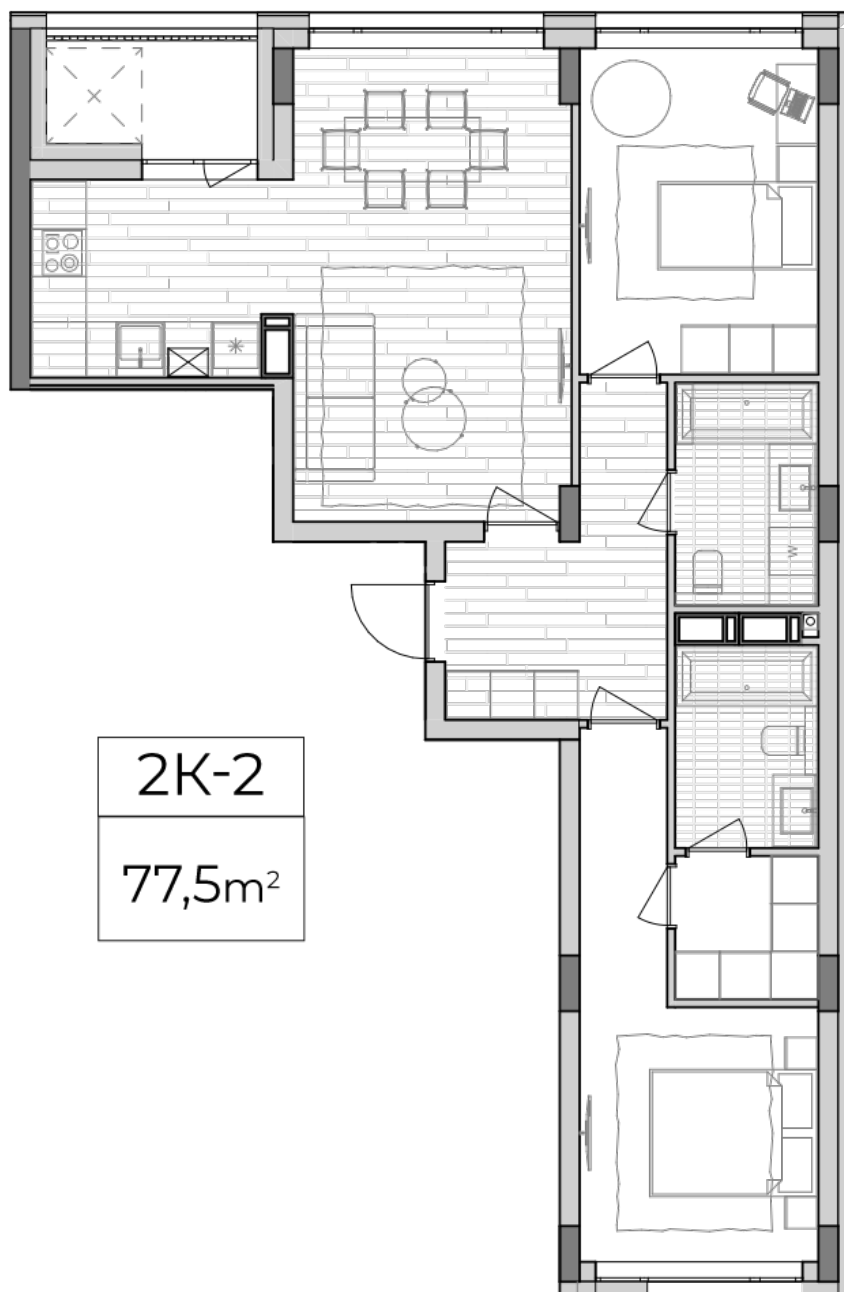

ЖК "Lypynsky"

lypynsky.nb.com.ua

068 430 82 08

Планировка 2 комнатной квартиры в доме по ул. Липинского, 4 (2 дом, 1 секция) - №3.1

Тип планировки: №3.1

Дом Липинского, 4 (2 дом, 1 секция)
2 комнатная, 3-6 Этаж

Характеристики

Общая площадь: 77.5 м²
Жилая площадь: 25.8 м²
Площадь кухни: 28.6 м²