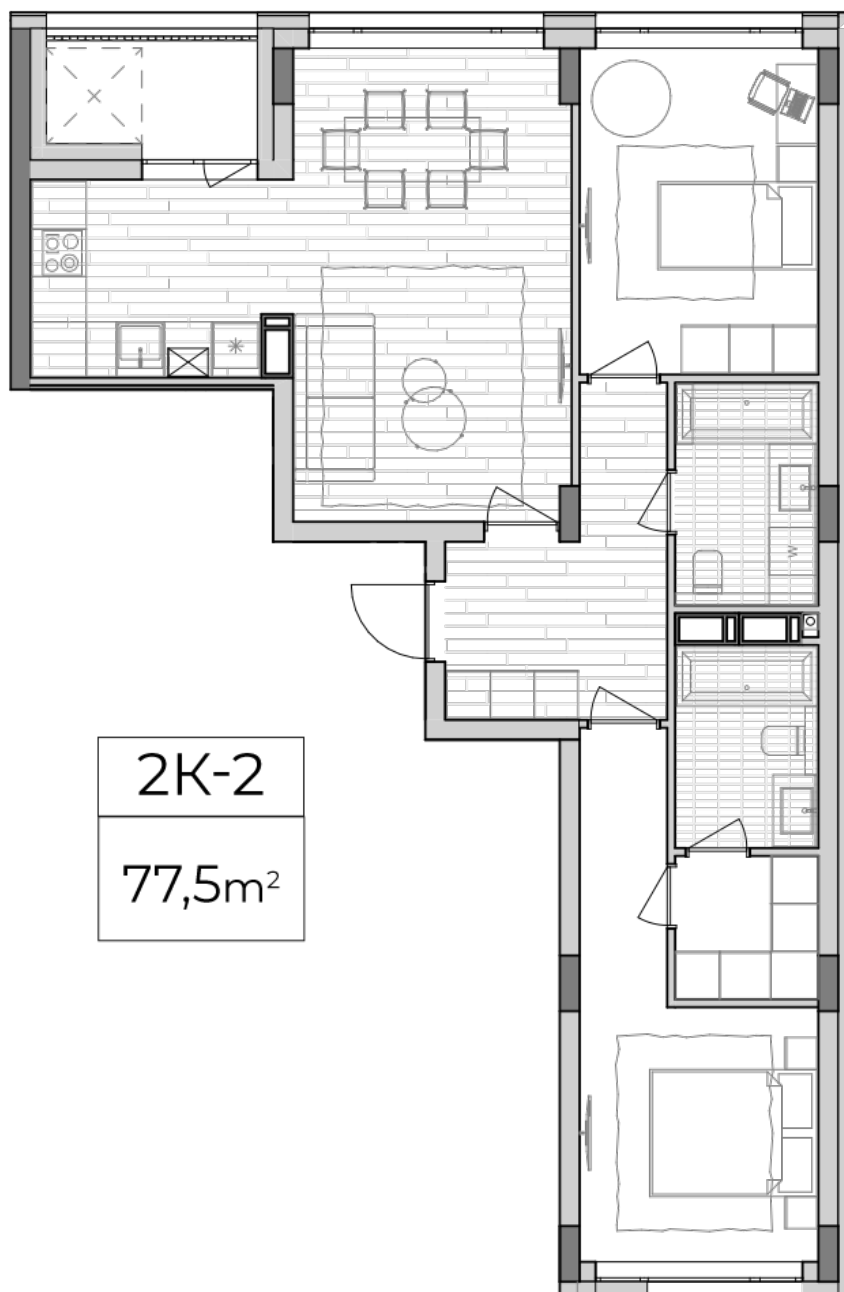

ЖК "Lypynsky"

lypynsky.nb.com.ua
068 430 82 08

Планировка 2 комнатной квартиры в доме по ул. Липинского, 4 (2 дом, 1 секция) - №3.1

Тип планировки: №3.1

Дом Липинского, 4 (2 дом, 1 секция)
2 комнатная, 3-6 Этаж

Характеристики

Общая площадь: 77.5 м²
Жилая площадь: 25.8 м²
Площадь кухни: 28.6 м²