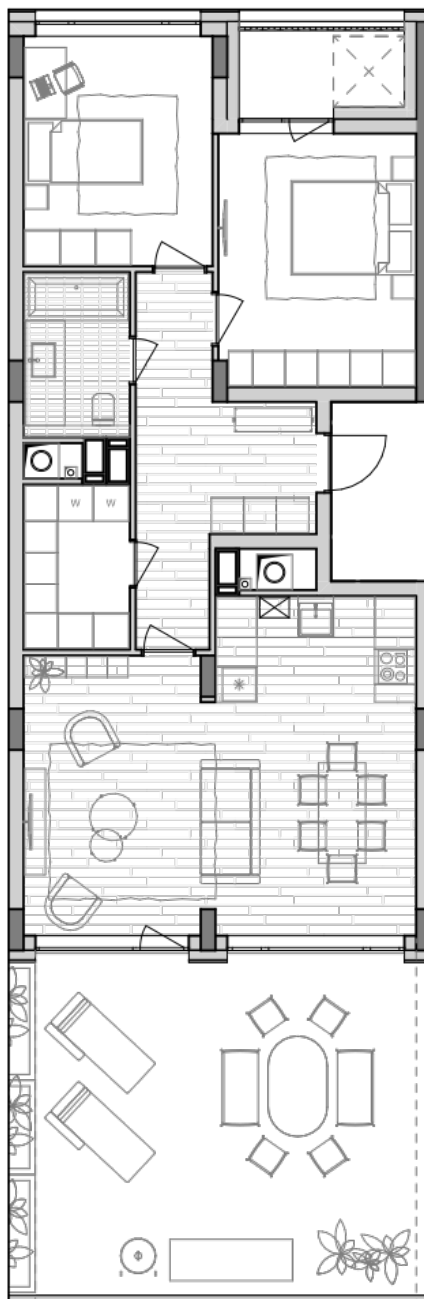

ЖК "Lypynsky"

lypynsky.nb.com.ua
068 430 82 08

Планировка 2 комнатной квартиры в доме по ул. Липинского, 4 (2 дом, 1 секция) - №2.3

№3
2К-1
96,9m ²

№3
2К-1
96,9м²

Тип планировки: №2.3

Дом Липинского, 4 (2 дом, 1 секция)
2 комнатная, 2 Этаж

Характеристики

Общая площадь: 96.9 м²
Жилая площадь: 26.8 м²
Площадь кухни: 34.7 м²