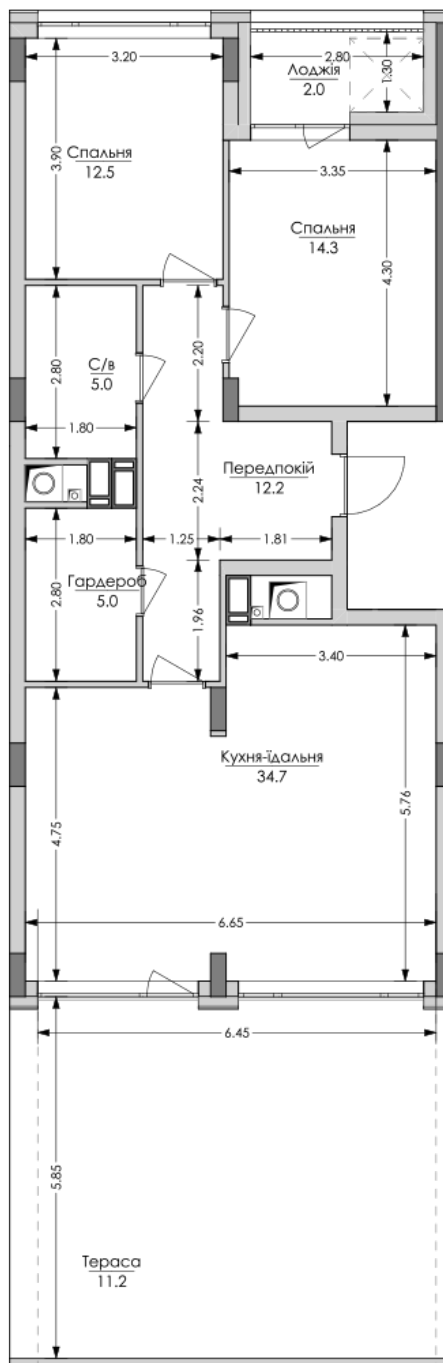

ЖК "Lypynsky"

lypynsky.nb.com.ua
068 430 82 08

Планировка 2 комнатной квартиры в доме по ул. Липинского, 4 (2 дом, 1 секция) - №2.3

№3
2К-1
96,9m ²

№3
2К-1
96,9м²

Тип планировки: №2.3

Дом Липинского, 4 (2 дом, 1 секция)
2 комнатная, 2 Этаж

Характеристики

Общая площадь: 96.9 м²
Жилая площадь: 26.8 м²
Площадь кухни: 34.7 м²