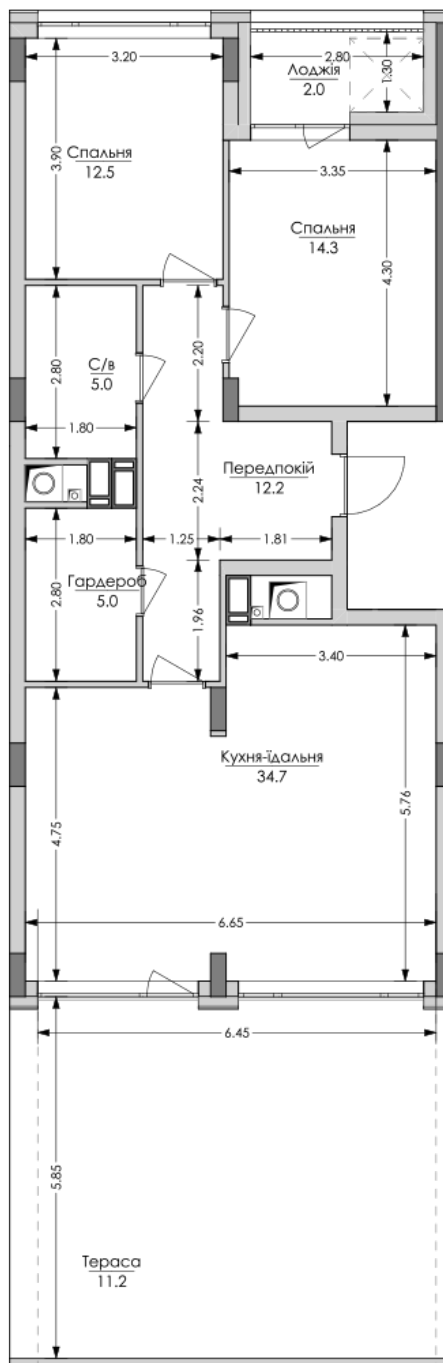

ЖК "Lypynsky"

lypynsky.nb.com.ua
068 430 82 08

Планировка 2 комнатной квартиры в доме по ул. Липинского, 4 (2 дом, 1 секция) - №2.3

№3
2К-1
96,9m ²

Тип планировки: №2.3

Дом Липинского, 4 (2 дом, 1 секция)
2 комнатная, 2 Этаж

Характеристики

Общая площадь: 96.9 м²

Жилая площадь: 26.8 м²

Площадь кухни: 34.7 м²