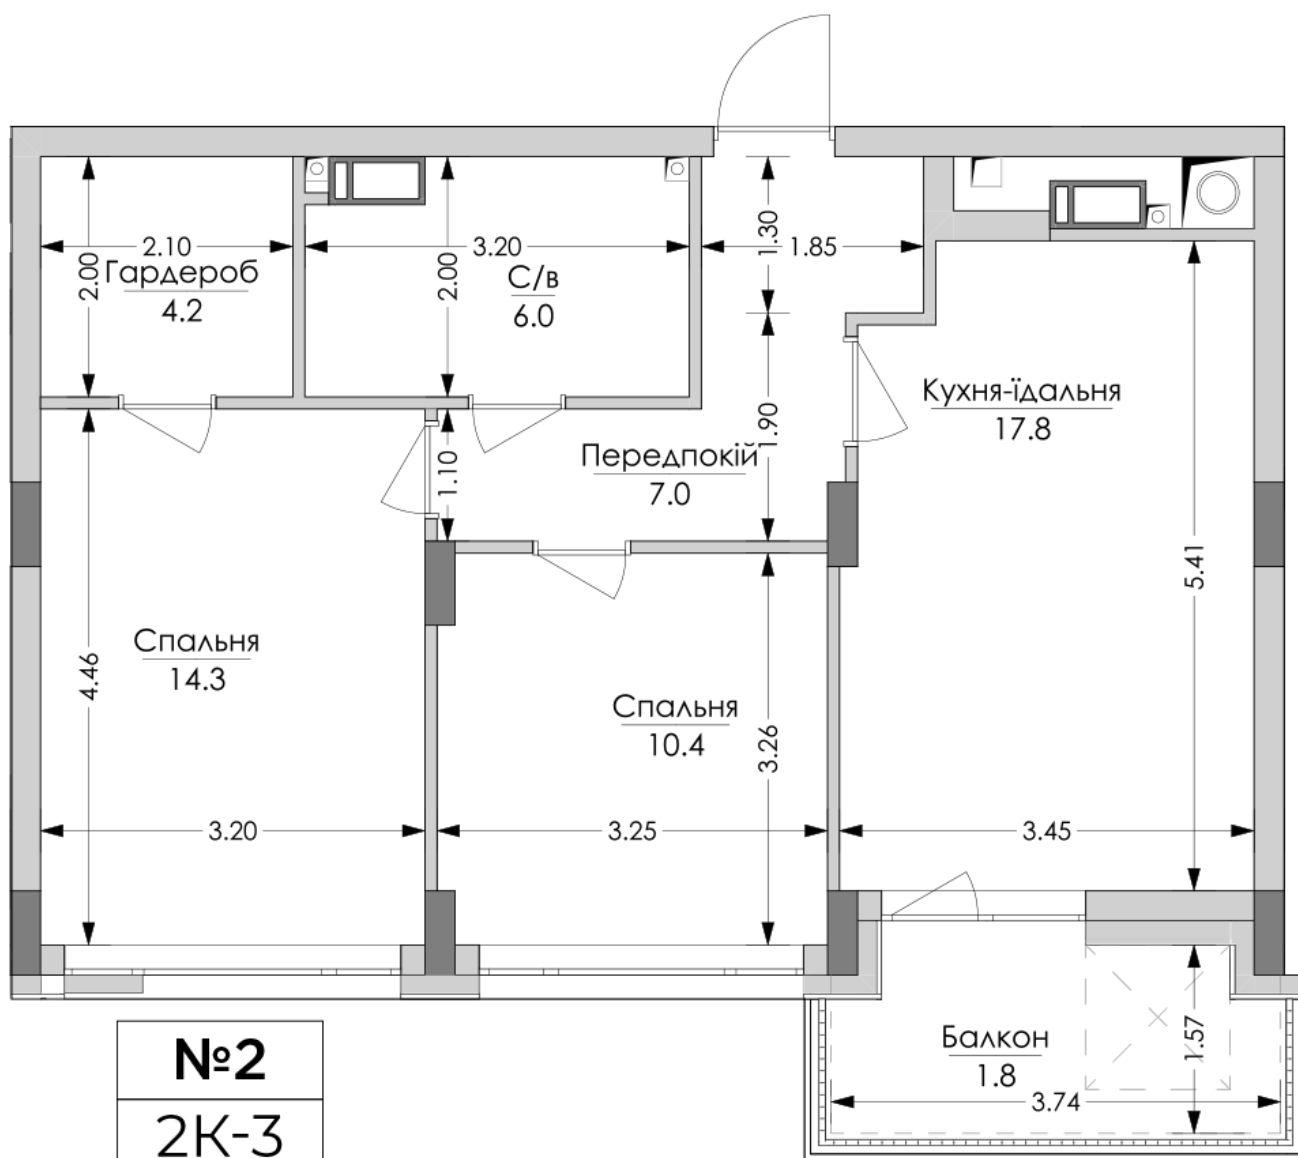

## Планировка 2 комнатной квартиры в доме по ул. Липинского, 4 (2 дом, 1 секция) - №2.2

<b>№2</b>
<b>2К-3</b>
<b>61,5m<sup>2</sup></b>

№2
2К-3
61,5m <sup>2</sup>

### Тип планировки: №2.2

Дом Липинского, 4 (2 дом, 1 секция)  
2 комнатная, 2 Этаж

### Характеристики

Общая площадь: 61.5 м<sup>2</sup>  
Жилая площадь: 24.7 м<sup>2</sup>  
Площадь кухни: 17.8 м<sup>2</sup>