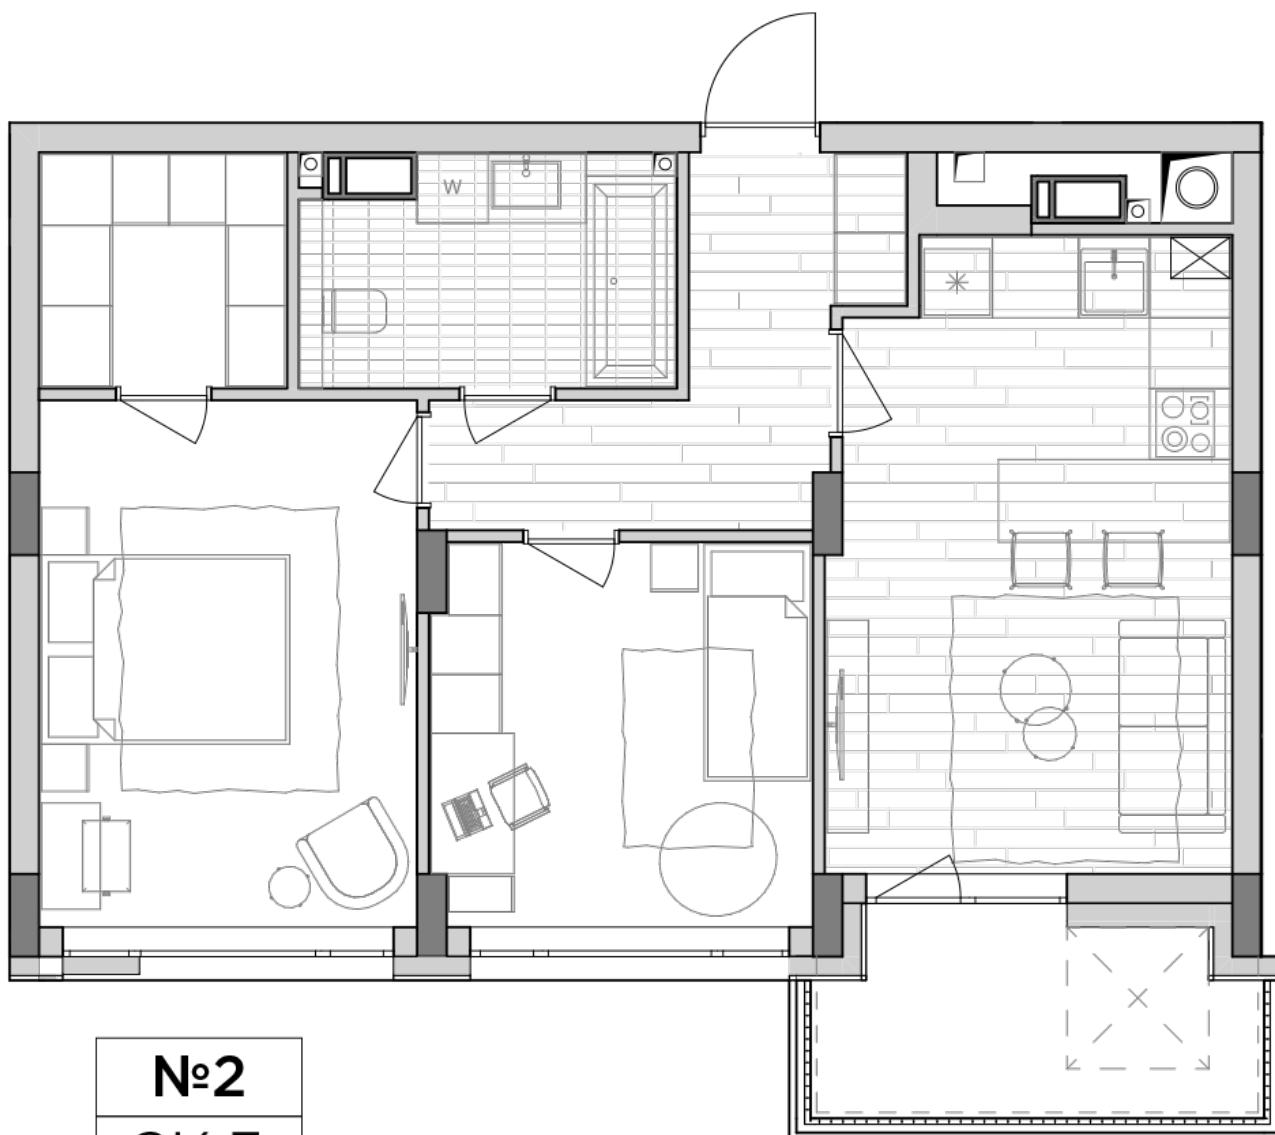

ЖК "Lypynsky"

lypynsky.nb.com.ua
068 430 82 08

Планировка 2 комнатной квартиры в доме по ул. Липинского, 4 (2 дом, 1 секция) - №2.2

№2
2К-3
61,5m²

№2
2К-3
61,5m ²

Тип планировки: №2.2

Дом Липинского, 4 (2 дом, 1 секция)
2 комнатная, 2 Этаж

Характеристики

Общая площадь: 61.5 м²
Жилая площадь: 24.7 м²
Площадь кухни: 17.8 м²