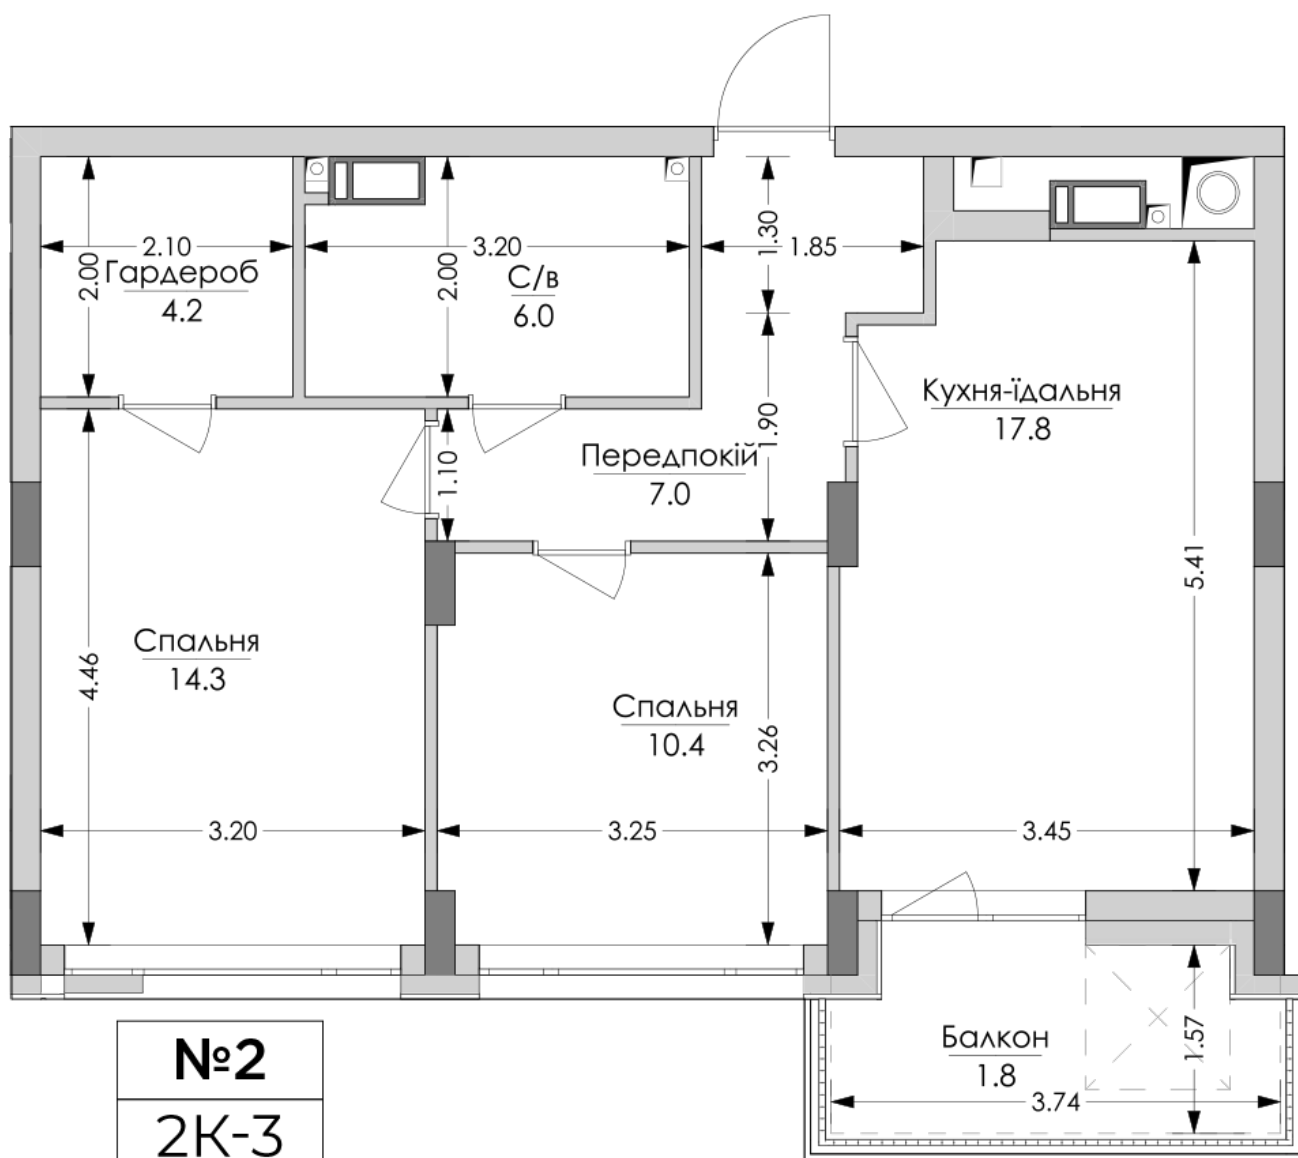

ЖК "Lypynsky"

lypynsky.nb.com.ua
068 430 82 08

Планировка 2 комнатной квартиры в доме по ул. Липинского, 4 (2 дом, 1 секция) - №2.2

№2
2К-3
61,5m²

№2
2К-3
61,5m ²

Тип планировки: №2.2

Дом Липинского, 4 (2 дом, 1 секция)
2 комнатная, 2 Этаж

Характеристики

Общая площадь: 61.5 м²
Жилая площадь: 24.7 м²
Площадь кухни: 17.8 м²