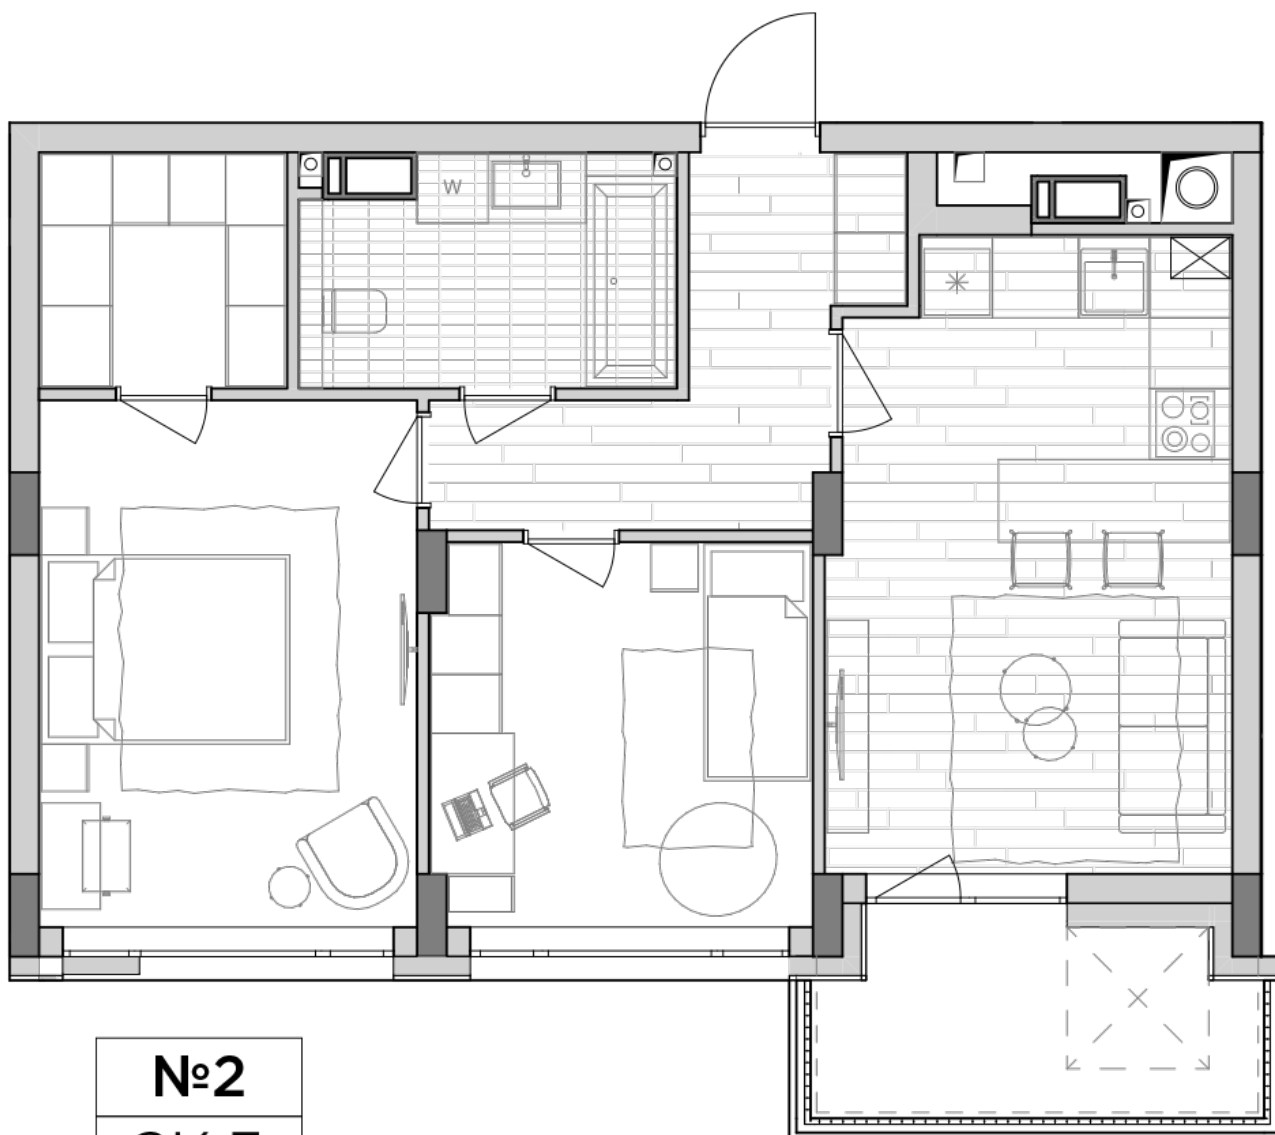

## Планировка 2 комнатной квартиры в доме по ул. Липинского, 4 (2 дом, 1 секция) - №2.2

<b>№2</b>
<b>2К-3</b>
<b>61,5m<sup>2</sup></b>

№2
2К-3
61,5m <sup>2</sup>

### Тип планировки: №2.2

Дом Липинского, 4 (2 дом, 1 секция)  
2 комнатная, 2 Этаж

### Характеристики

Общая площадь: 61.5 м<sup>2</sup>  
Жилая площадь: 24.7 м<sup>2</sup>  
Площадь кухни: 17.8 м<sup>2</sup>