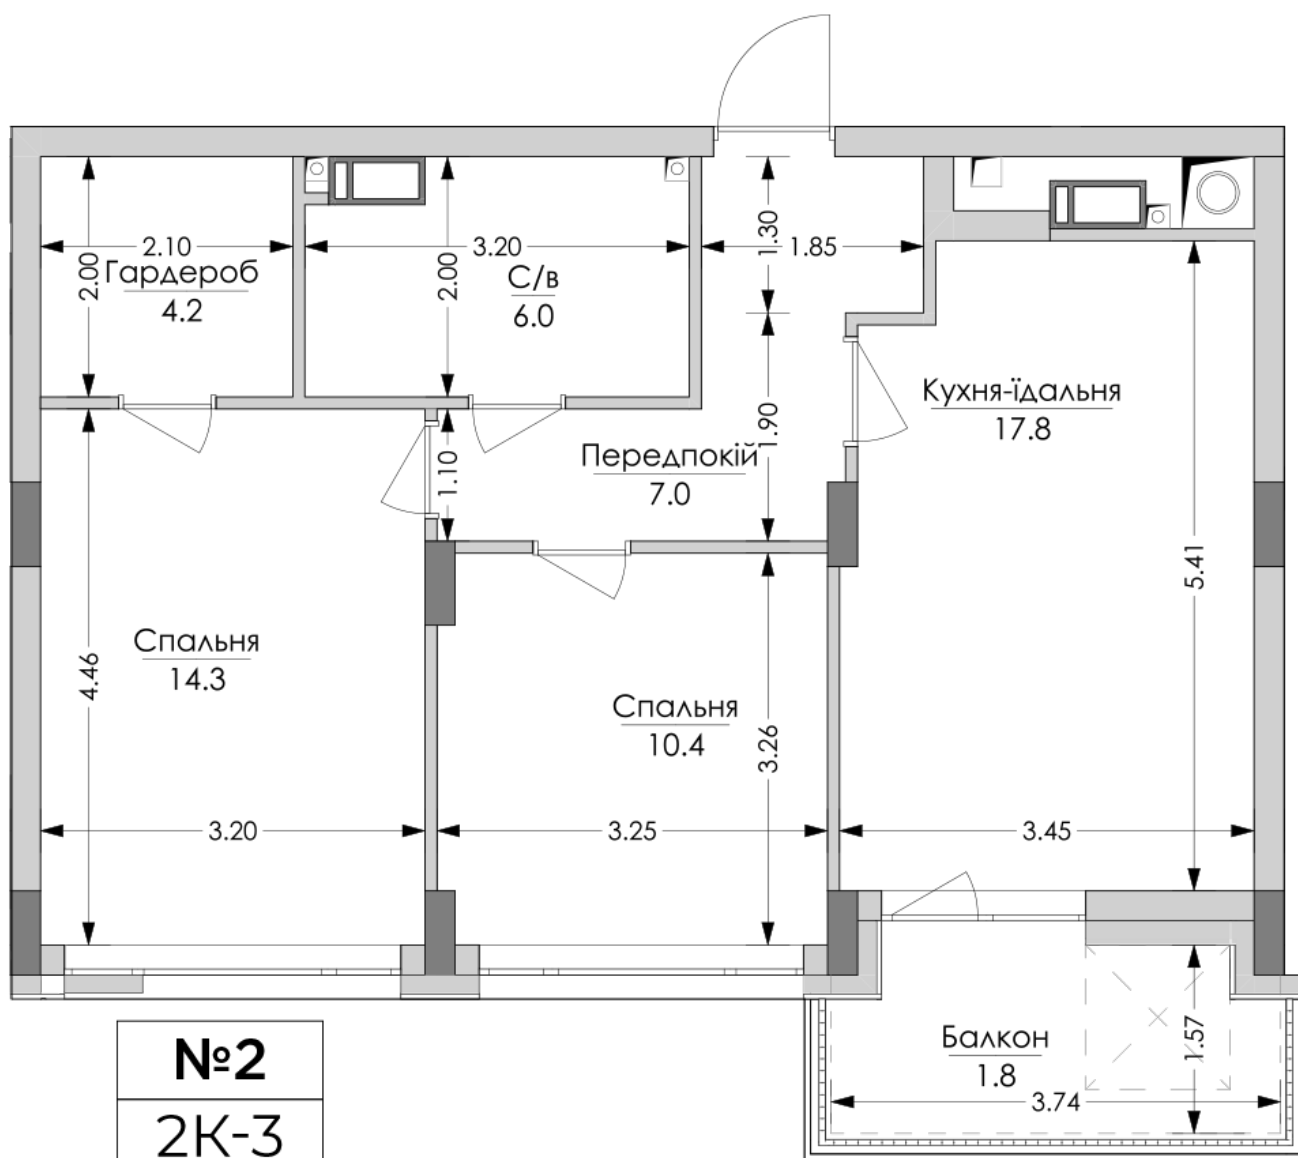

ЖК "Lypynsky"

lypynsky.nb.com.ua
068 430 82 08

Планировка 2 комнатной квартиры в доме по ул. Липинского, 4 (2 дом, 1 секция) - №2.2

№2
2К-3
61,5m²

Тип планировки: №2.2

Дом Липинского, 4 (2 дом, 1 секция)
2 комнатная, 2 Этаж

Характеристики

Общая площадь: 61.5 м²

Жилая площадь: 24.7 м²

Площадь кухни: 17.8 м²