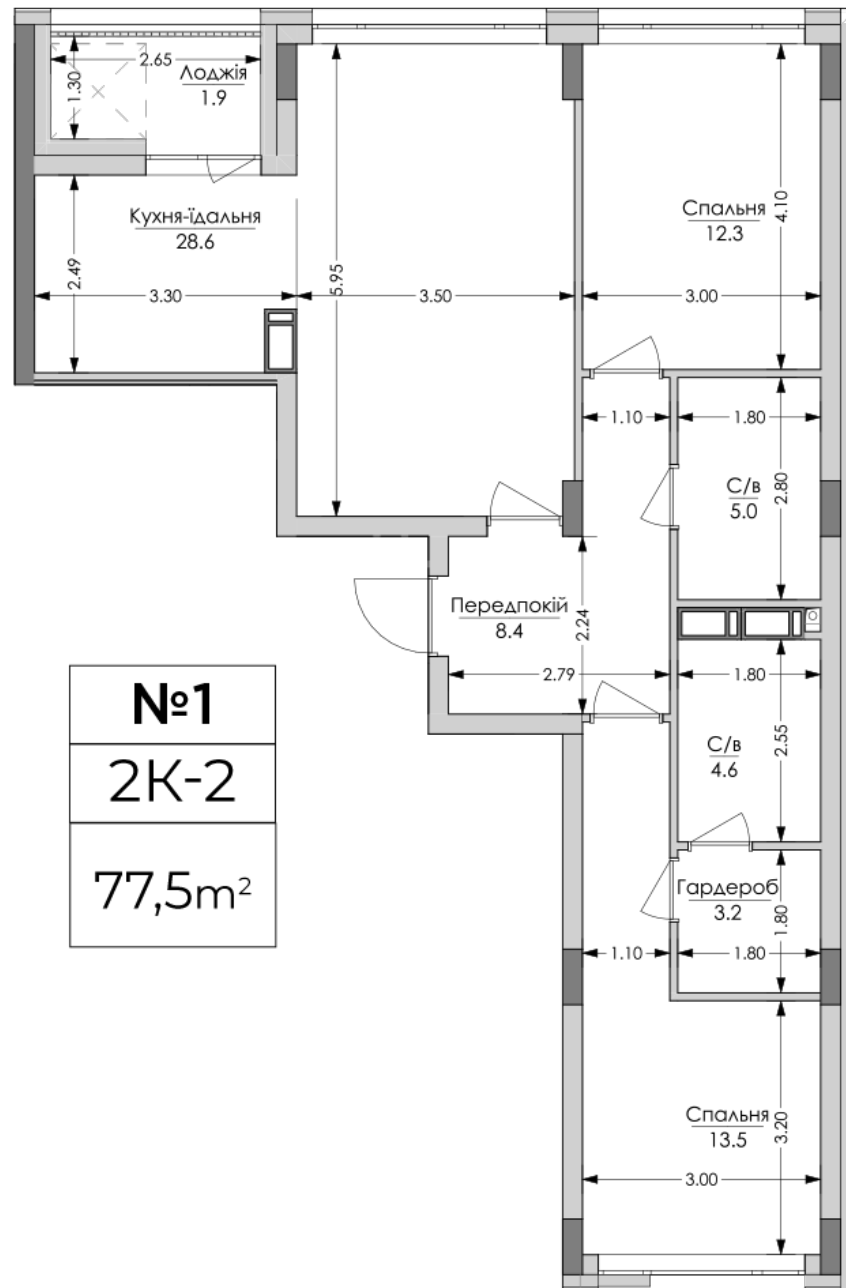

ЖК "Lypynsky"

lypynsky.nb.com.ua

068 430 82 08

Планировка 2 комнатной квартиры в доме по ул. Липинского, 4 (2 дом, 1 секция) - №2.1

Тип планировки: №2.1

Дом Липинского, 4 (2 дом, 1 секция)
2 комнатная, 2 Этаж

Характеристики

Общая площадь: 77.5 м²
Жилая площадь: 25.8 м²
Площадь кухни: 28.6 м²