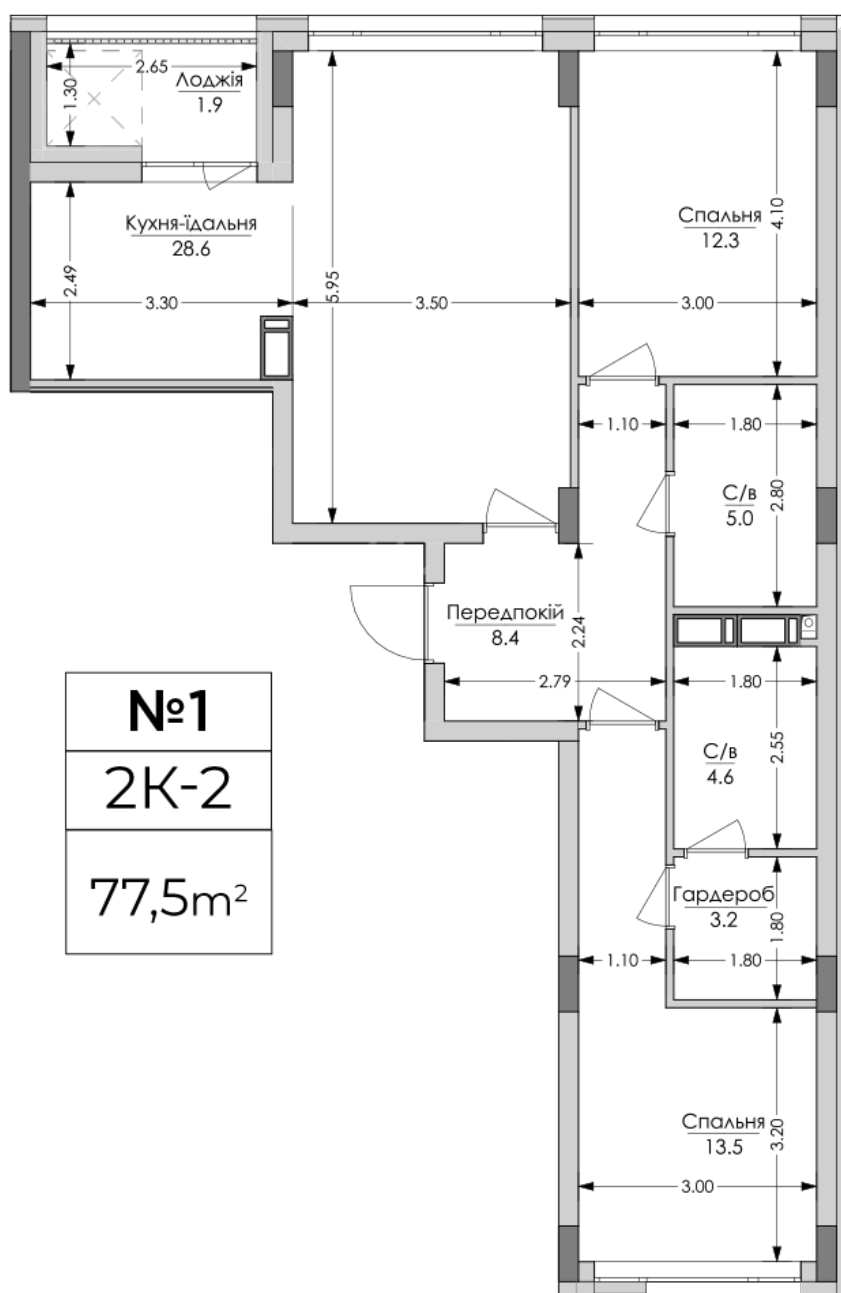

## Планировка 2 комнатной квартиры в доме по ул. Липинского, 4 (2 дом, 1 секция) - №2.1

### Тип планировки: №2.1

Дом Липинского, 4 (2 дом, 1 секция)  
2 комнатная, 2 Этаж

### Характеристики

Общая площадь: 77.5 м<sup>2</sup>  
Жилая площадь: 25.8 м<sup>2</sup>  
Площадь кухни: 28.6 м<sup>2</sup>