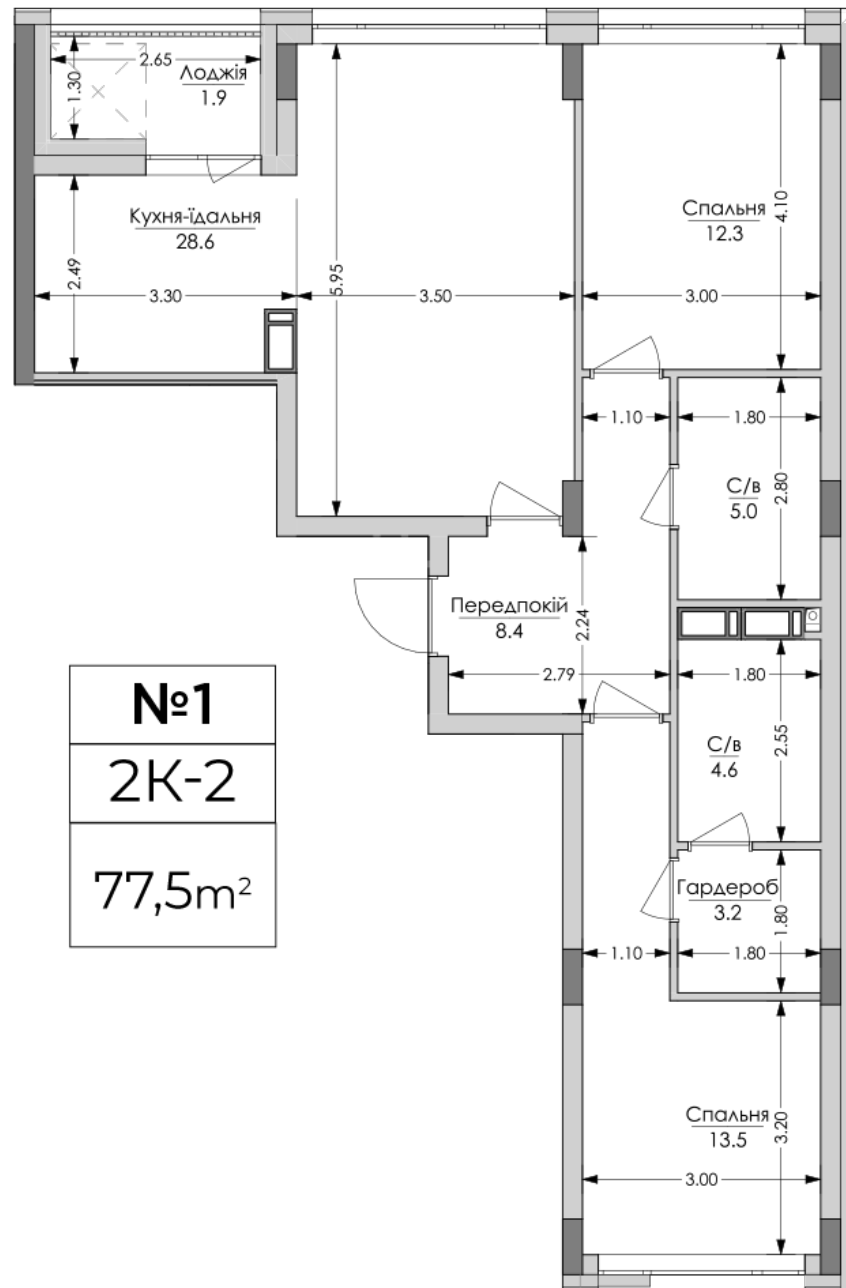

ЖК "Lypynsky"

lypynsky.nb.com.ua

068 430 82 08

Планировка 2 комнатной квартиры в доме по ул. Липинского, 4 (2 дом, 1 секция) - №2.1

Тип планировки: №2.1

Дом Липинского, 4 (2 дом, 1 секция)
2 комнатная, 2 Этаж

Характеристики

Общая площадь: 77.5 м²

Жилая площадь: 25.8 м²

Площадь кухни: 28.6 м²