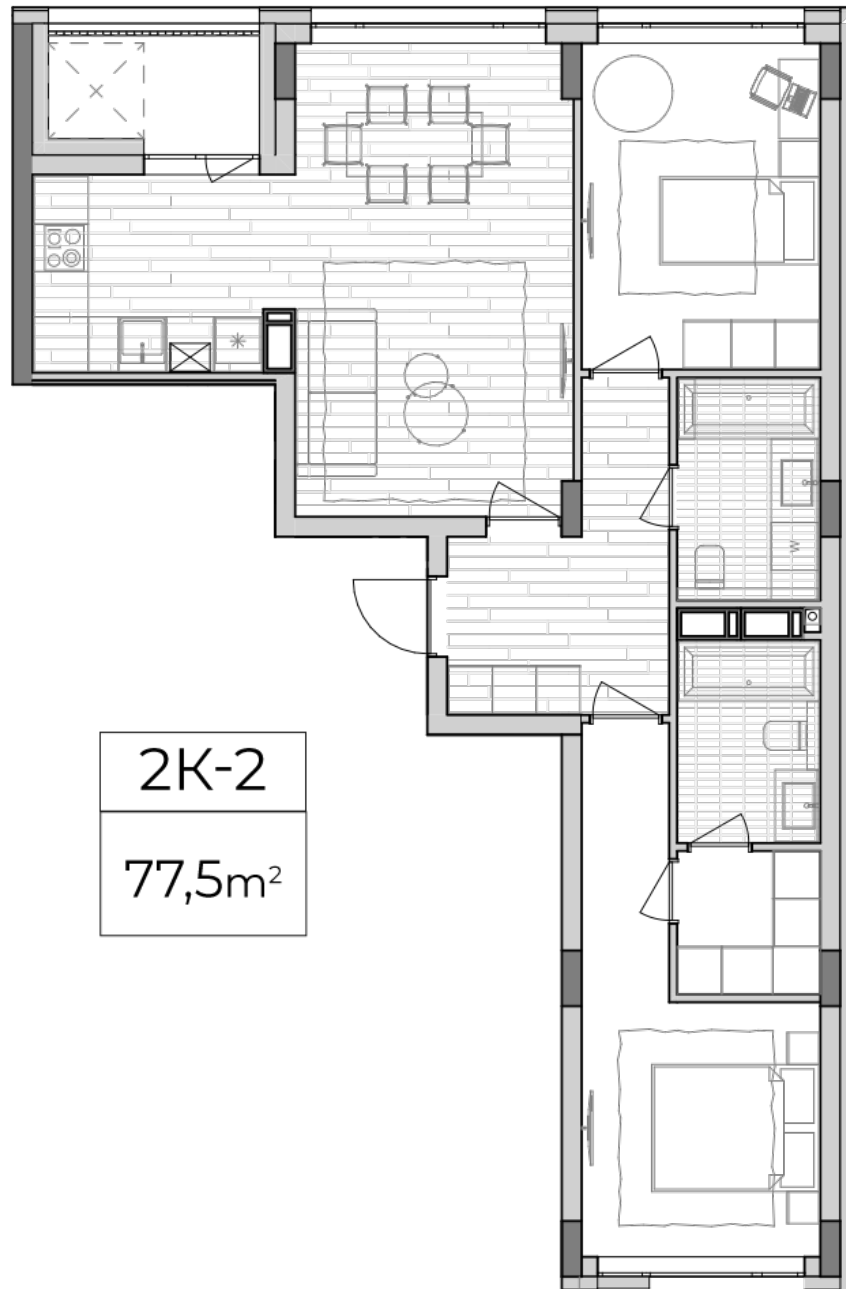

ЖК "Lypynsky"

lypynsky.nb.com.ua

068 430 82 08

Планировка 2 комнатной квартиры в доме по ул. Липинского, 4 (2 дом, 1 секция) - №2.1

Тип планировки: №2.1

Дом Липинского, 4 (2 дом, 1 секция)
2 комнатная, 2 Этаж

Характеристики

Общая площадь: 77.5 м²
Жилая площадь: 25.8 м²
Площадь кухни: 28.6 м²