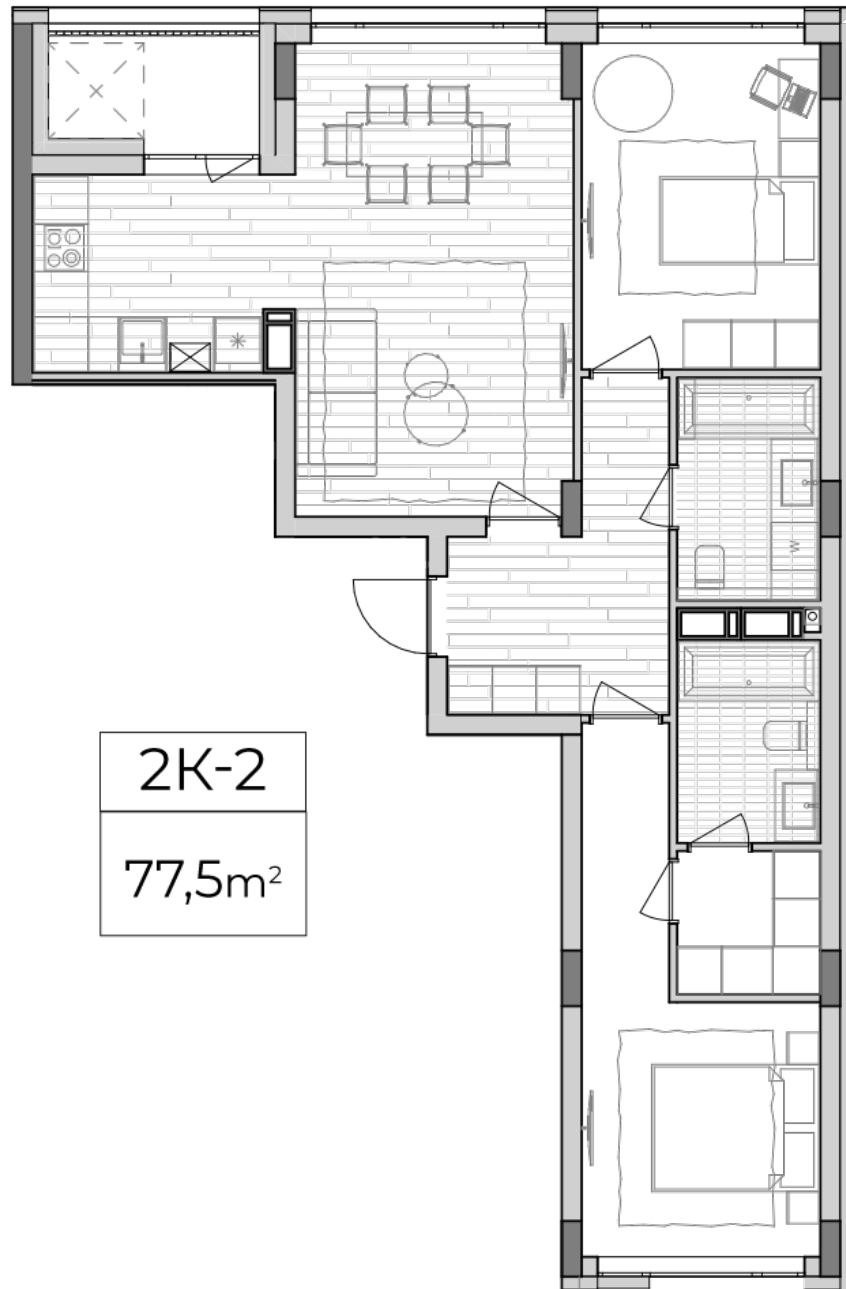

## Планировка 2 комнатной квартиры в доме по ул. Липинского, 4 (2 дом, 1 секция) - №2.1

### Тип планировки: №2.1

Дом Липинского, 4 (2 дом, 1 секция)  
2 комнатная, 2 Этаж

### Характеристики

Общая площадь: 77.5 м<sup>2</sup>  
Жилая площадь: 25.8 м<sup>2</sup>  
Площадь кухни: 28.6 м<sup>2</sup>