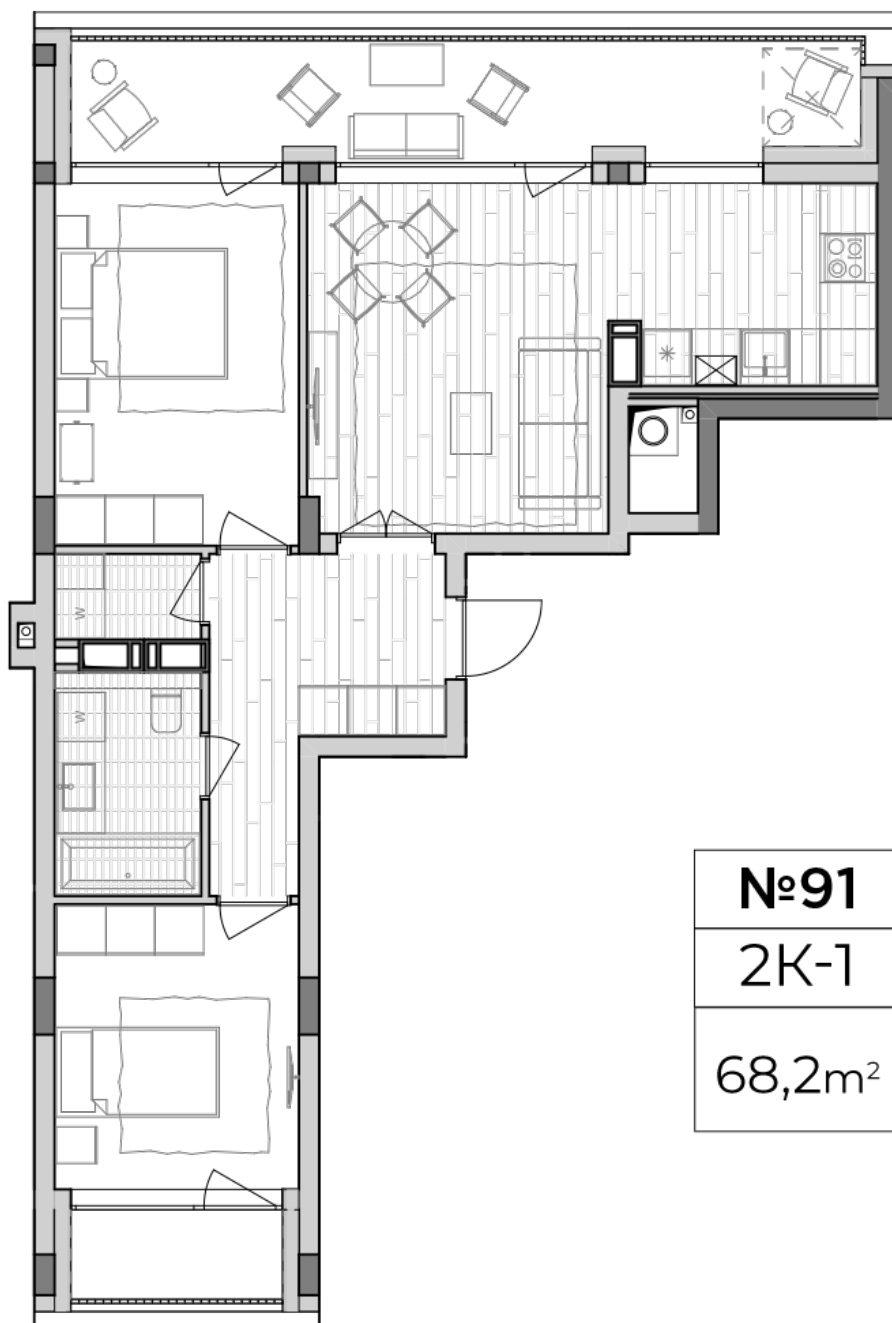

ЖК "Lypynsky"

lypynsky.nb.com.ua

068 430 82 08

Планировка 2 комнатной квартиры в доме по ул. Липинского, 4 (1 дом, 3 секция) - №7.3

№91

2K-1

68,2m²

Тип планировки: №7.3

Дом Липинского, 4 (1 дом, 3 секция)
2 комнатная, 7 Этаж

Характеристики

Общая площадь: 68.2 м²
Жилая площадь: 23.9 м²
Площадь кухни: 23.7 м²