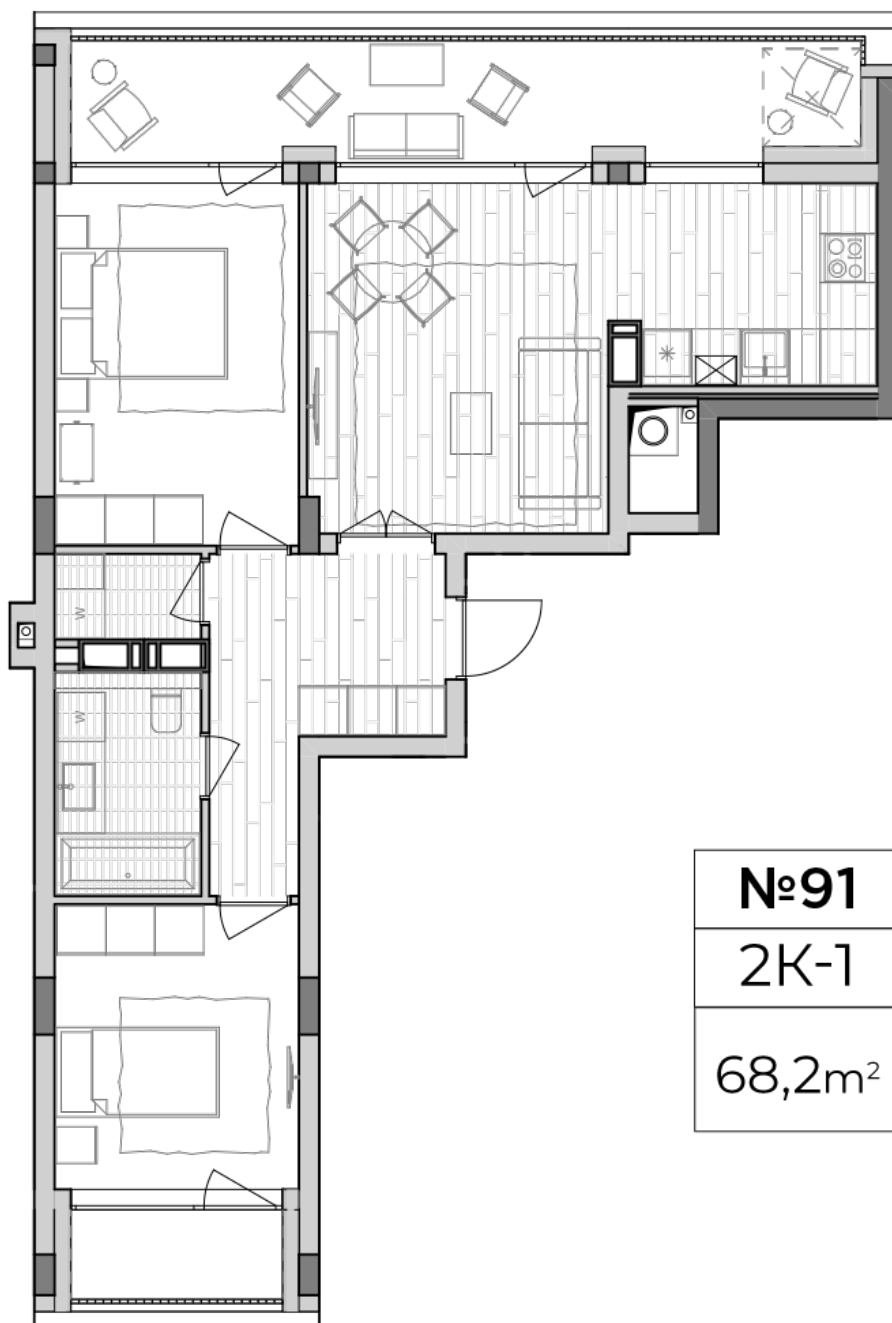

ЖК "Lypynsky"

lypynsky.nb.com.ua

068 430 82 08

Планировка 2 комнатной квартиры в доме по ул. Липинского, 4 (1 дом, 3 секция) - №7.3

Тип планировки: №7.3

Дом Липинского, 4 (1 дом, 3 секция)
2 комнатная, 7 Этаж

Характеристики

Общая площадь: 68.2 м²
Жилая площадь: 23.9 м²
Площадь кухни: 23.7 м²