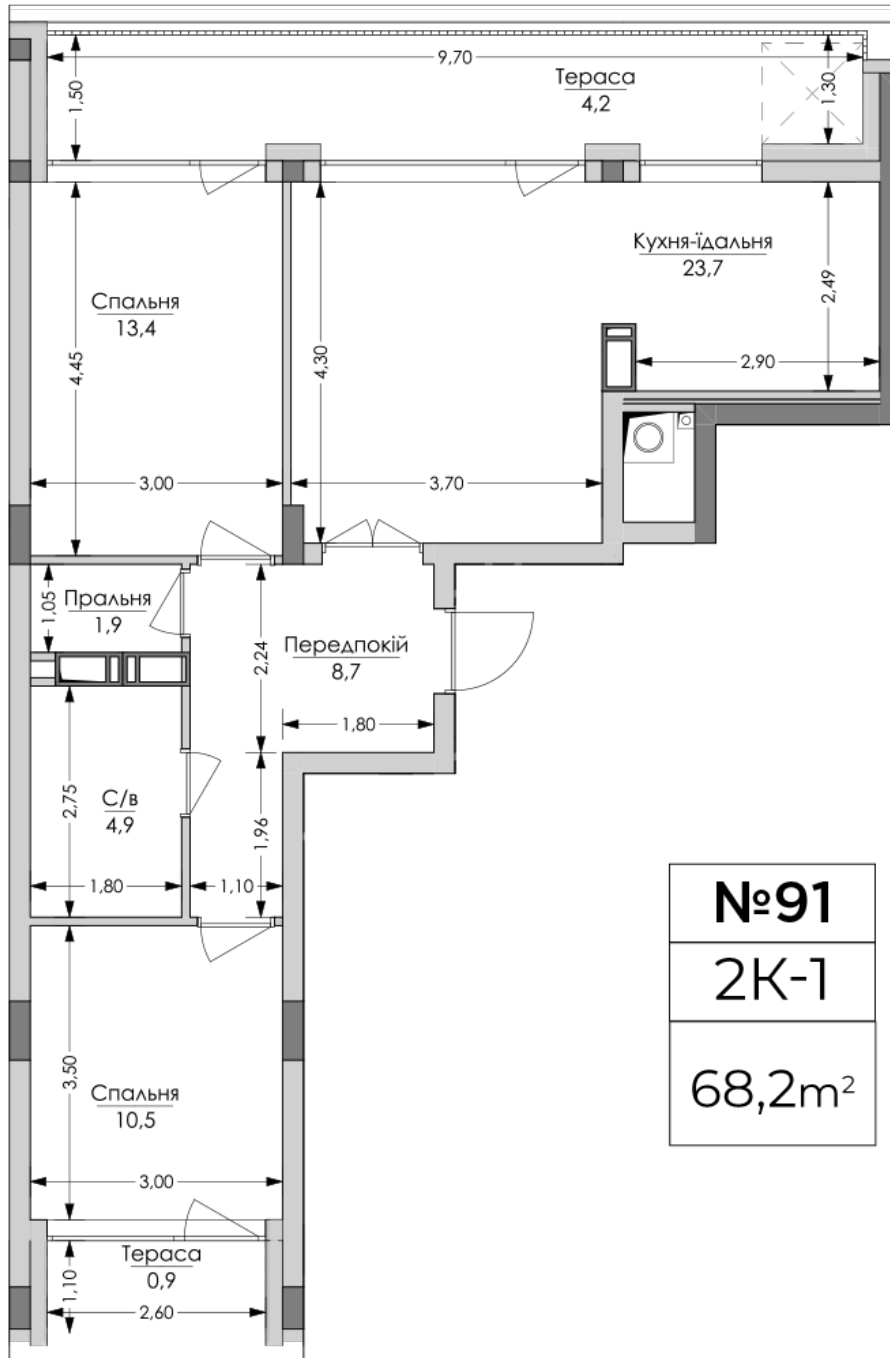

ЖК "Lypynsky"

lypynsky.nb.com.ua

068 430 82 08

Планировка 2 комнатной квартиры в доме по ул. Липинского, 4 (1 дом, 3 секция) - №7.3

№91

2K-1

68,2m²

Тип планировки: №7.3

Дом Липинского, 4 (1 дом, 3 секция)
2 комнатная, 7 Этаж

Характеристики

Общая площадь: 68.2 м²
Жилая площадь: 23.9 м²
Площадь кухни: 23.7 м²