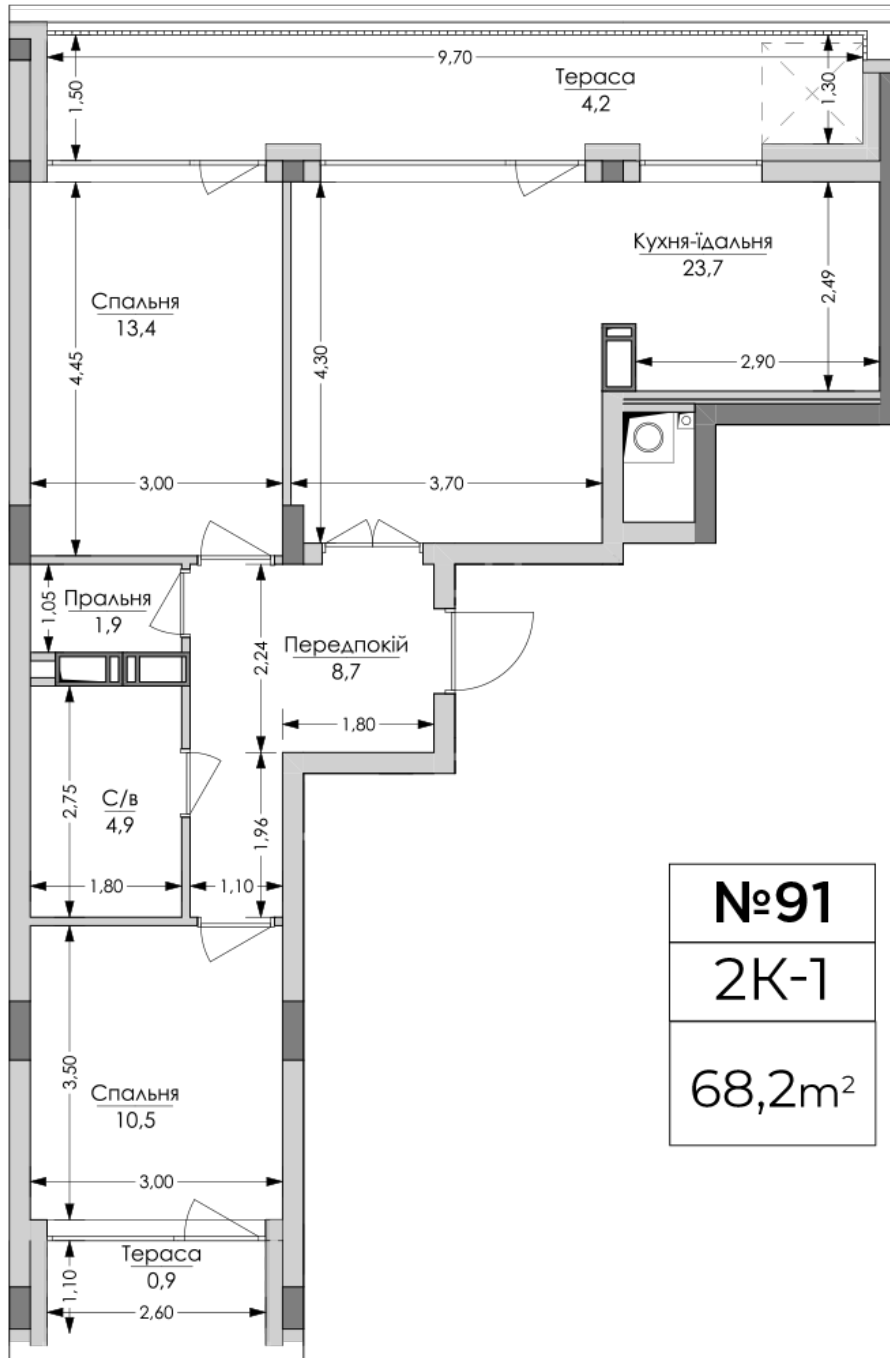

ЖК "Lypynsky"

lypynsky.nb.com.ua

068 430 82 08

Планировка 2 комнатной квартиры в доме по ул. Липинского, 4 (1 дом, 3 секция) - №7.3

Тип планировки: №7.3

Дом Липинского, 4 (1 дом, 3 секция)
2 комнатная, 7 Этаж

Характеристики

Общая площадь: 68.2 м2

Жилая площадь: 23.9 м2

Площадь кухни: 23.7 м2