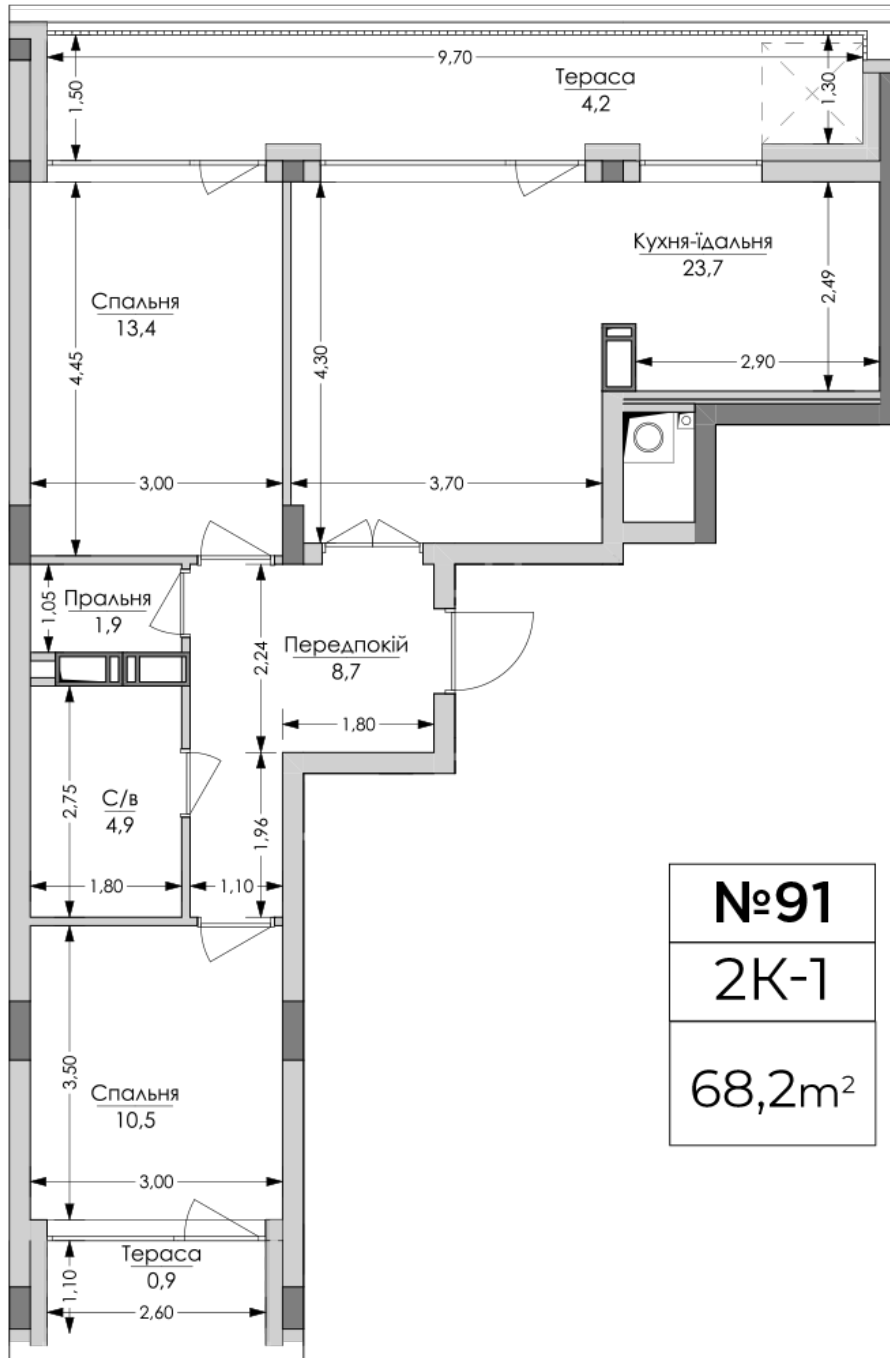

ЖК "Lypynsky"

lypynsky.nb.com.ua

068 430 82 08

Планировка 2 комнатной квартиры в доме по ул. Липинского, 4 (1 дом, 3 секция) - №7.3

Тип планировки: №7.3

Дом Липинского, 4 (1 дом, 3 секция)
2 комнатная, 7 Этаж

Характеристики

Общая площадь: 68.2 м²
Жилая площадь: 23.9 м²
Площадь кухни: 23.7 м²