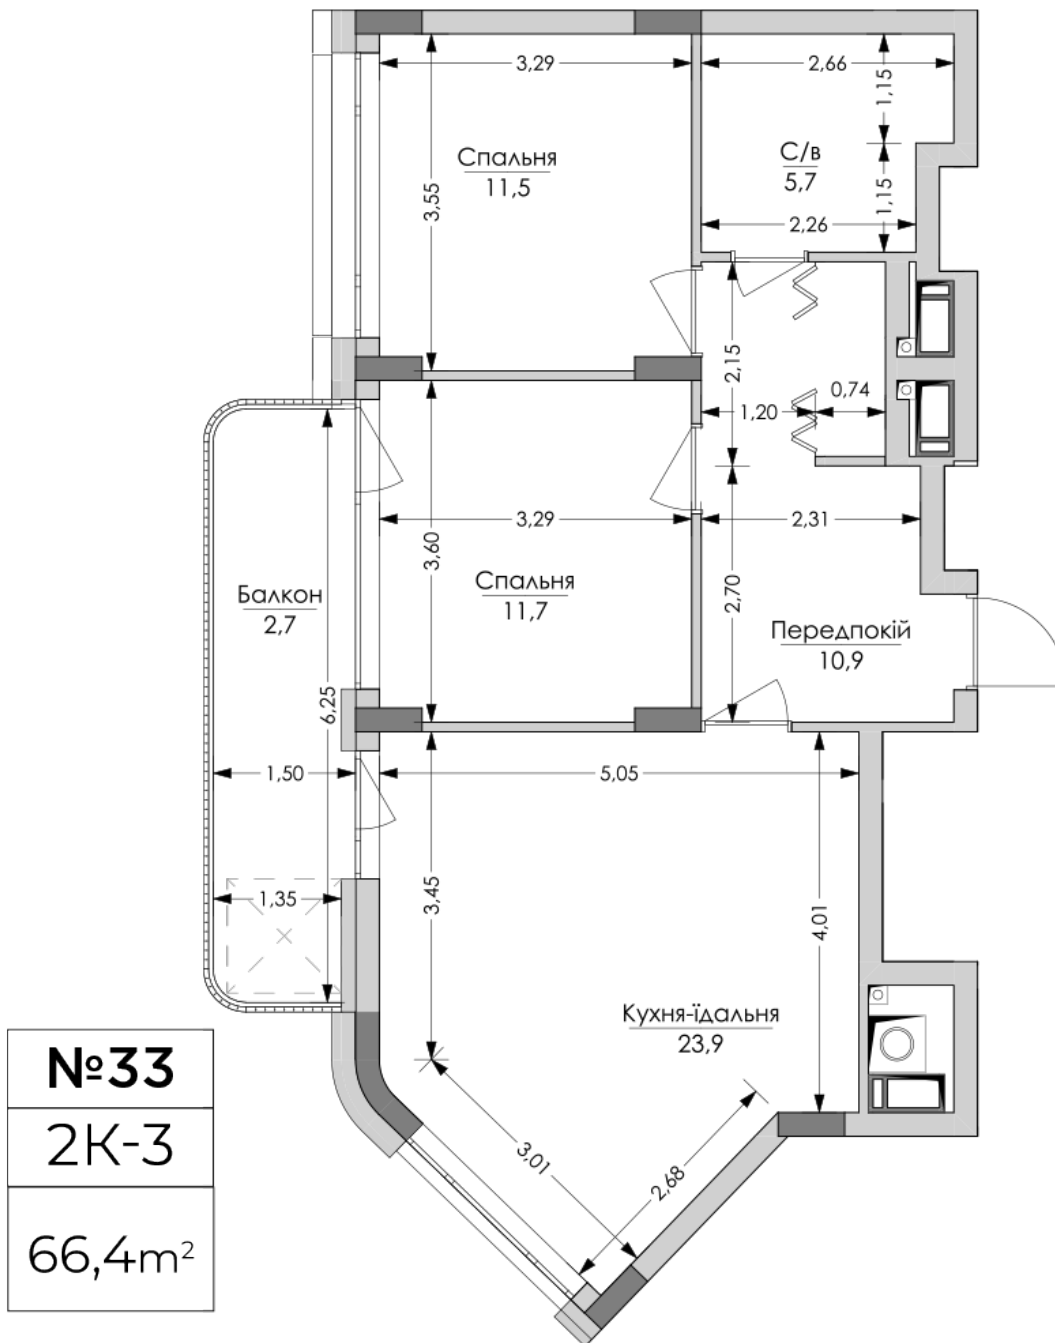

ЖК "Lypynsky"

lypynsky.nb.com.ua
068 430 82 08

Планировка 2 комнатной квартиры в доме по ул. Липинского, 4 (1 дом, 1 секция) - №7.2

Тип планировки: №7.2

Дом Липинского, 4 (1 дом, 1 секция)
2 комнатная, 7 Этаж

Характеристики

Общая площадь: 66.4 м²

Жилая площадь: 23.2 м²

Площадь кухни: 29.3 м²