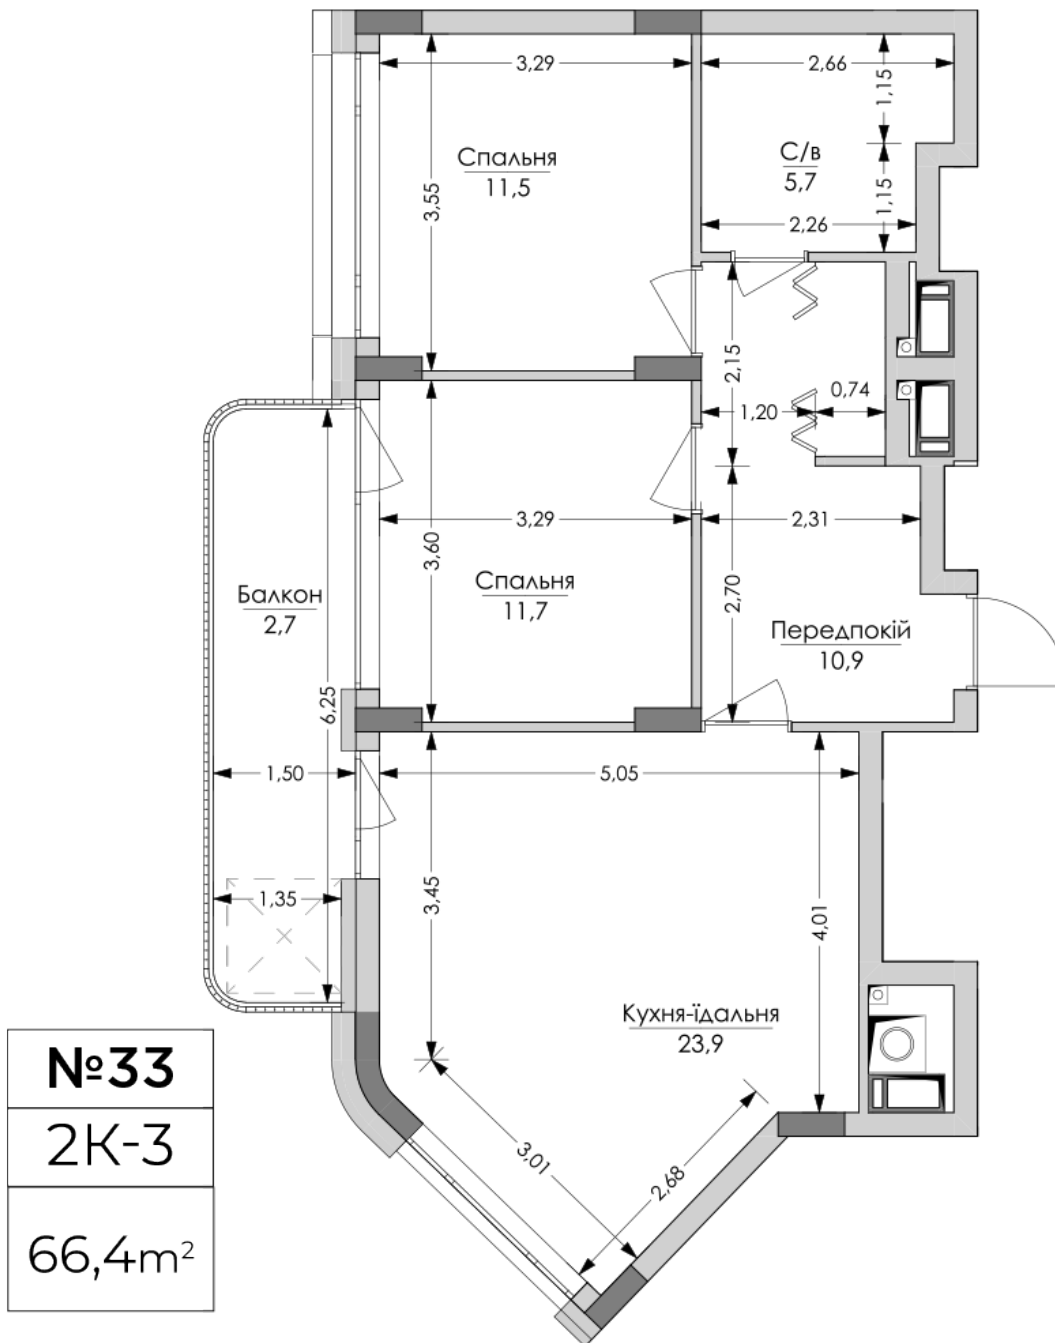

ЖК "Lypynsky"

lypynsky.nb.com.ua
068 430 82 08

Планировка 2 комнатной квартиры в доме по ул. Липинского, 4 (1 дом, 1 секция) - №7.2

Тип планировки: №7.2

Дом Липинского, 4 (1 дом, 1 секция)
2 комнатная, 7 Этаж

Характеристики

Общая площадь: 66.4 м²
Жилая площадь: 23.2 м²
Площадь кухни: 29.3 м²