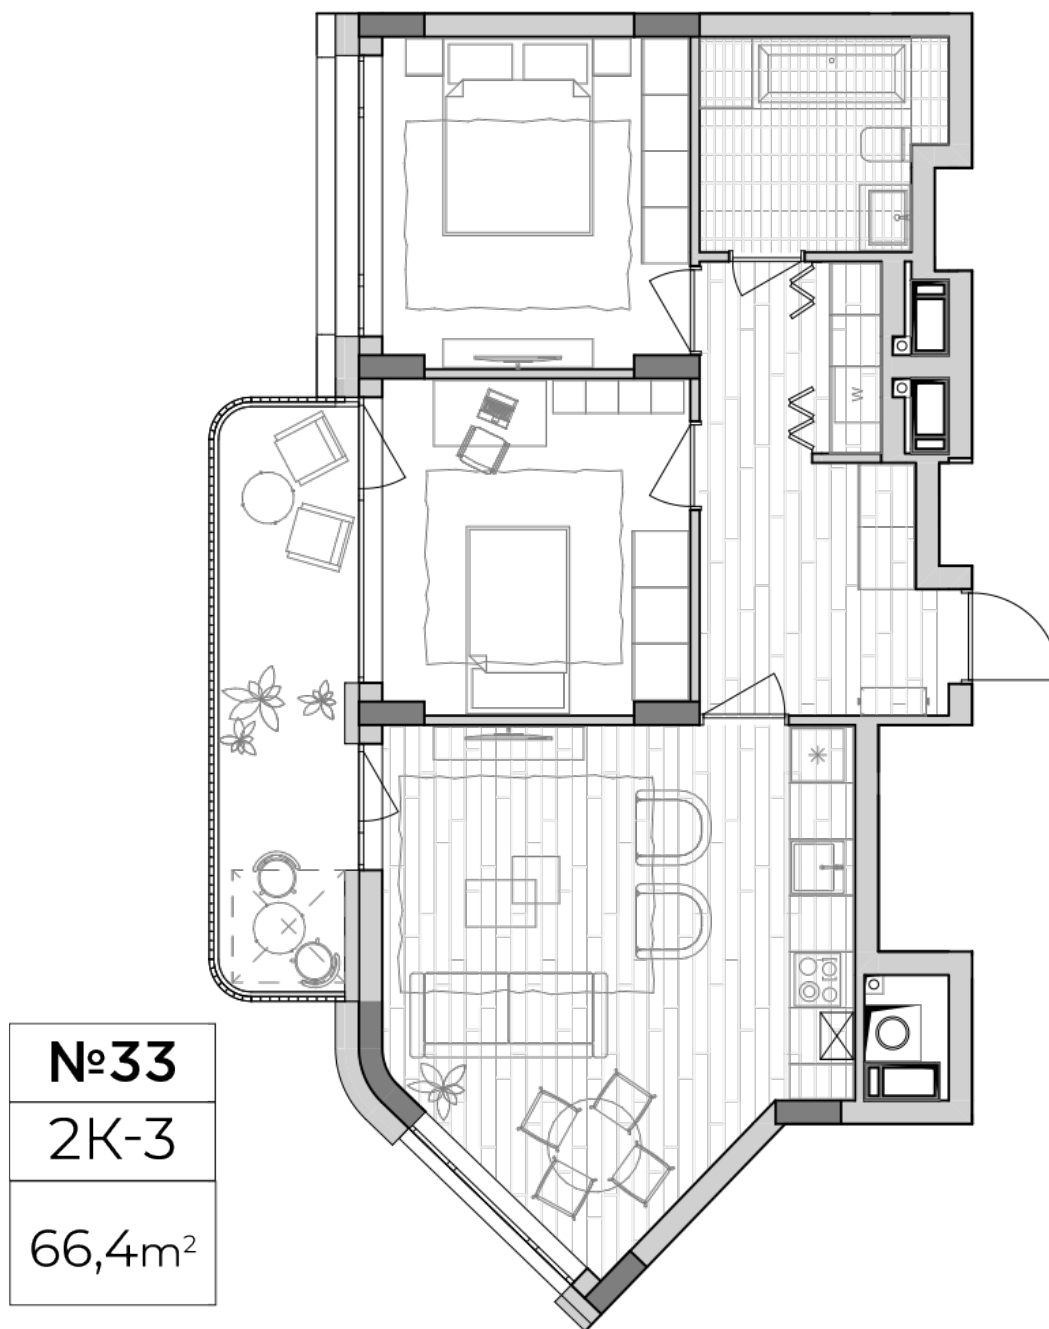

ЖК "Lypynsky"

lypynsky.nb.com.ua
068 430 82 08

Планировка 2 комнатной квартиры в доме по ул. Липинского, 4 (1 дом, 1 секция) - №7.2

Тип планировки: №7.2

Дом Липинского, 4 (1 дом, 1 секция)
2 комнатная, 7 Этаж

Характеристики

Общая площадь: 66.4 м²
Жилая площадь: 23.2 м²
Площадь кухни: 29.3 м²