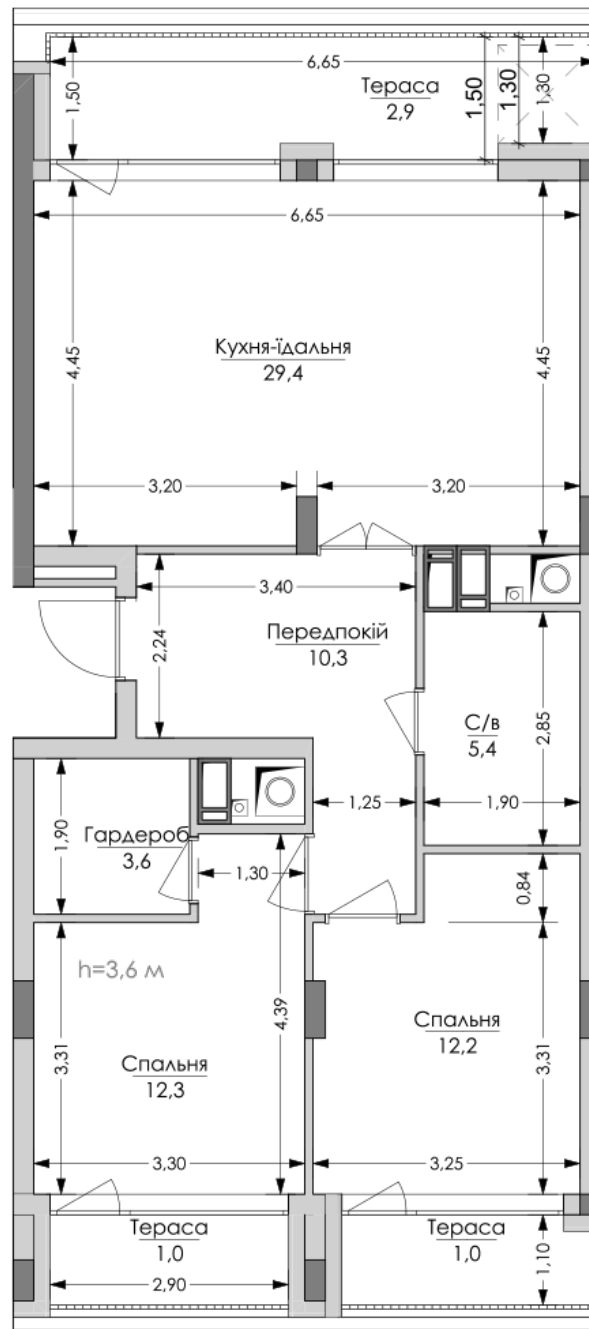

ЖК "Lypynsky"

lypynsky.nb.com.ua

068 430 82 08

Планировка 2 комнатной квартиры в доме по ул. Липинского, 4 (1 дом, 3 секция) - №7.1

№89
2К-2
78,2m ²

№89
2К-2
78,2м ²

Тип планировки: №7.1

Дом Липинского, 4 (1 дом, 3 секция)
2 комнатная, 7 Этаж

Характеристики

Общая площадь: 78.2 м²
Жилая площадь: 24.5 м²
Площадь кухни: 29.4 м²