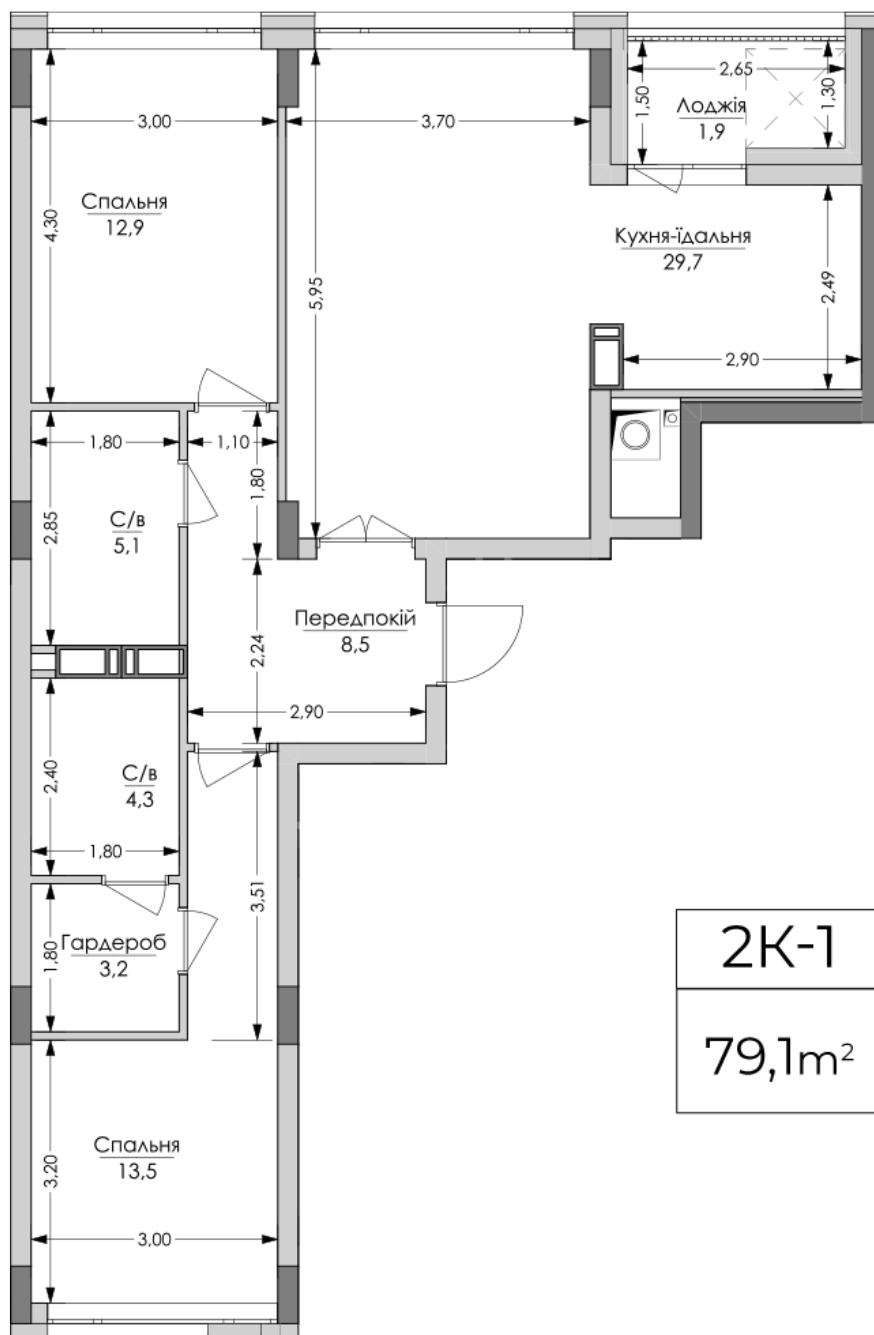

## Планировка 2 комнатной квартиры в доме по ул. Липинского, 4 (1 дом, 3 секция) - №3.4

### Тип планировки: №3.4

Дом Липинского, 4 (1 дом, 3 секция)  
2 комнатная, 3-6 Этаж

### Характеристики

Общая площадь: 79.1 м<sup>2</sup>  
Жилая площадь: 26.4 м<sup>2</sup>  
Площадь кухни: 29.7 м<sup>2</sup>