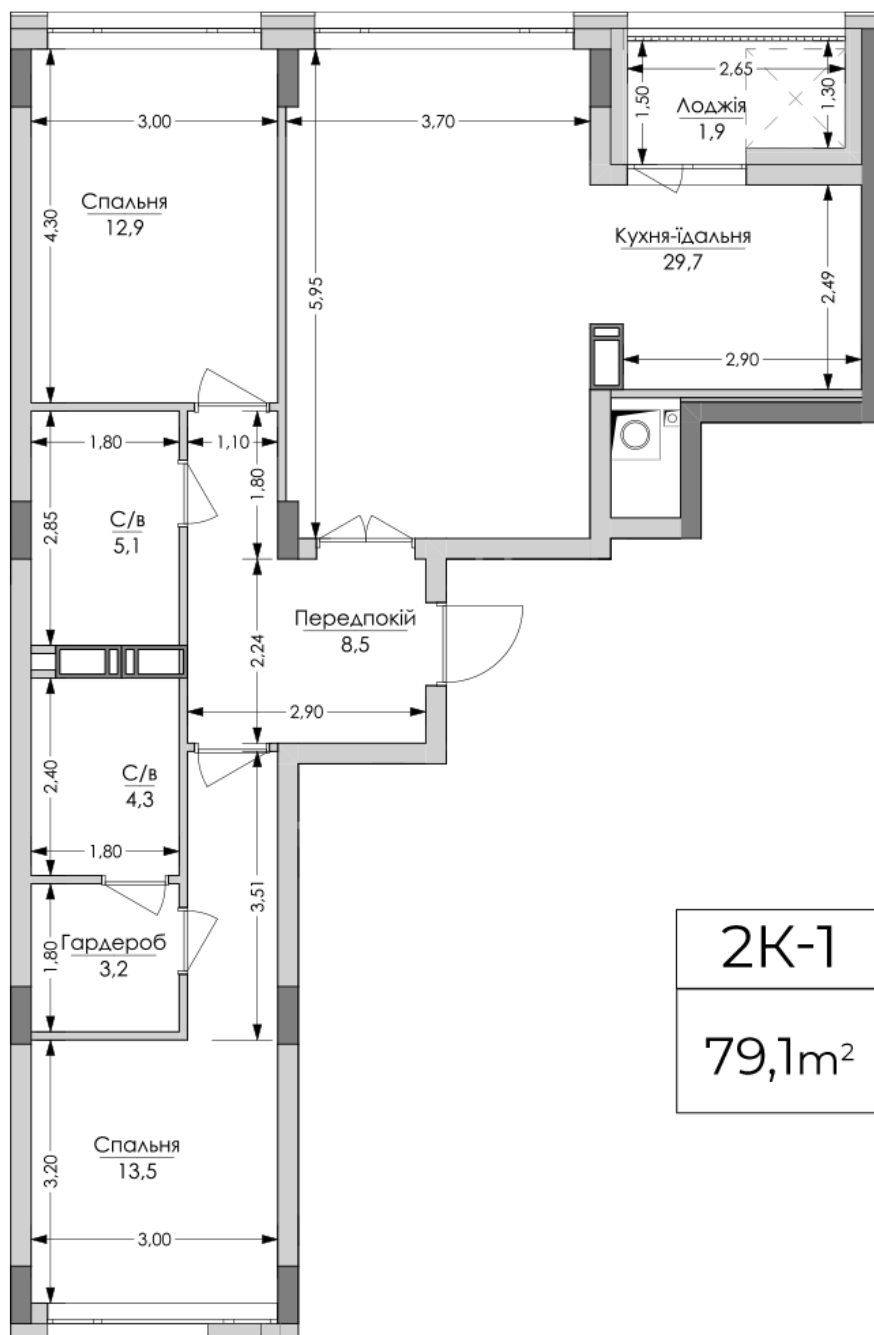

ЖК "Lypynsky"

lypynsky.nb.com.ua
068 430 82 08

Планировка 2 комнатной квартиры в доме по ул. Липинского, 4 (1 дом, 3 секция) - №3.4

2K-1

79,1m²

Тип планировки: №3.4

Дом Липинского, 4 (1 дом, 3 секция)
2 комнатная, 3-6 Этаж

Характеристики

Общая площадь: 79.1 м²
Жилая площадь: 26.4 м²
Площадь кухни: 29.7 м²