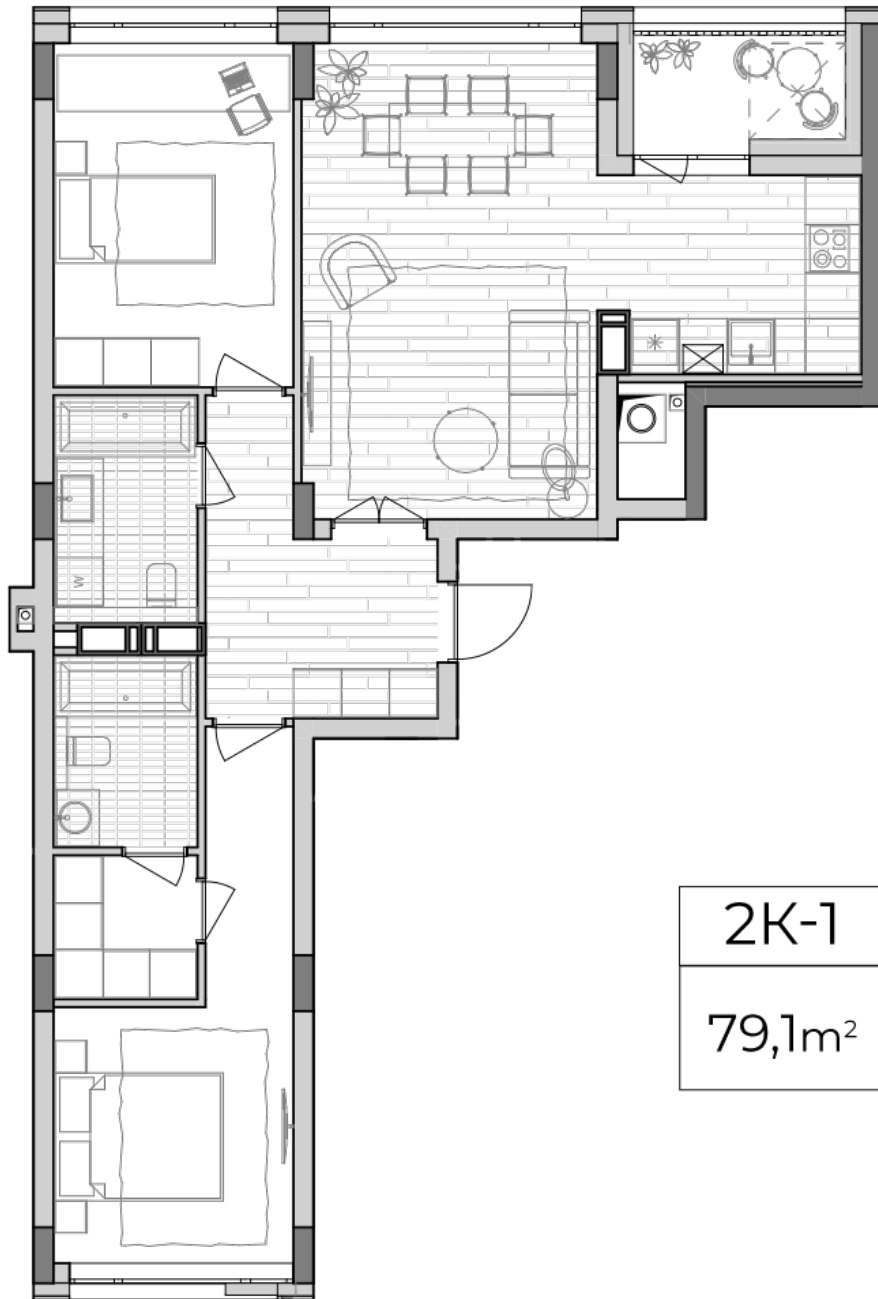

ЖК "Lypynsky"

lypynsky.nb.com.ua
068 430 82 08

Планировка 2 комнатной квартиры в доме по ул. Липинского, 4 (1 дом, 3 секция) - №3.4

2K-1

79,1m²

Тип планировки: №3.4

Дом Липинского, 4 (1 дом, 3 секция)
2 комнатная, 3-6 Этаж

Характеристики

Общая площадь: 79.1 м²
Жилая площадь: 26.4 м²
Площадь кухни: 29.7 м²