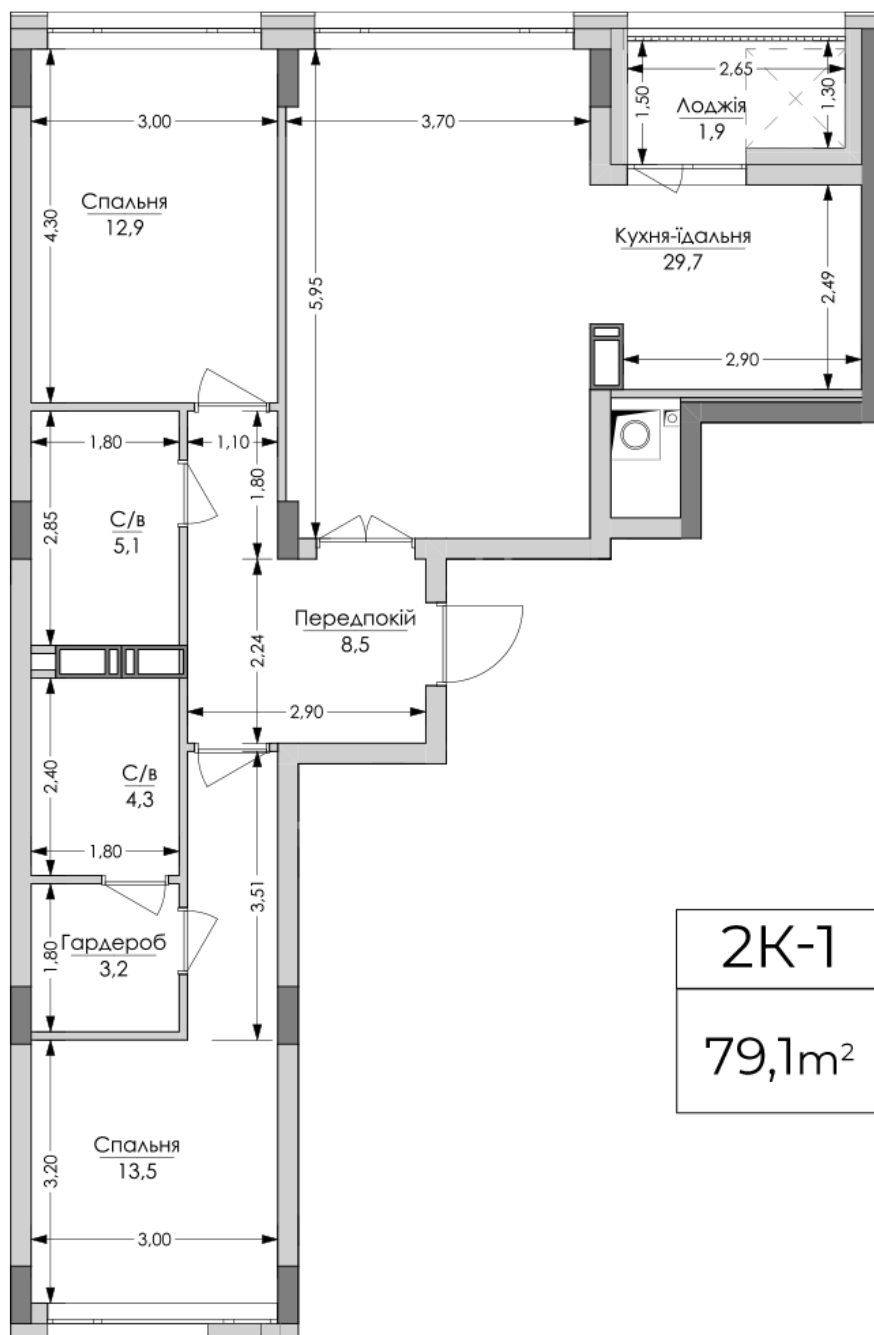

ЖК "Lypynsky"

lypynsky.nb.com.ua
068 430 82 08

Планировка 2 комнатной квартиры в доме по ул. Липинского, 4 (1 дом, 3 секция) - №3.4

Тип планировки: №3.4

Дом Липинского, 4 (1 дом, 3 секция)
2 комнатная, 3-6 Этаж

Характеристики

Общая площадь: 79.1 м²

Жилая площадь: 26.4 м²

Площадь кухни: 29.7 м²