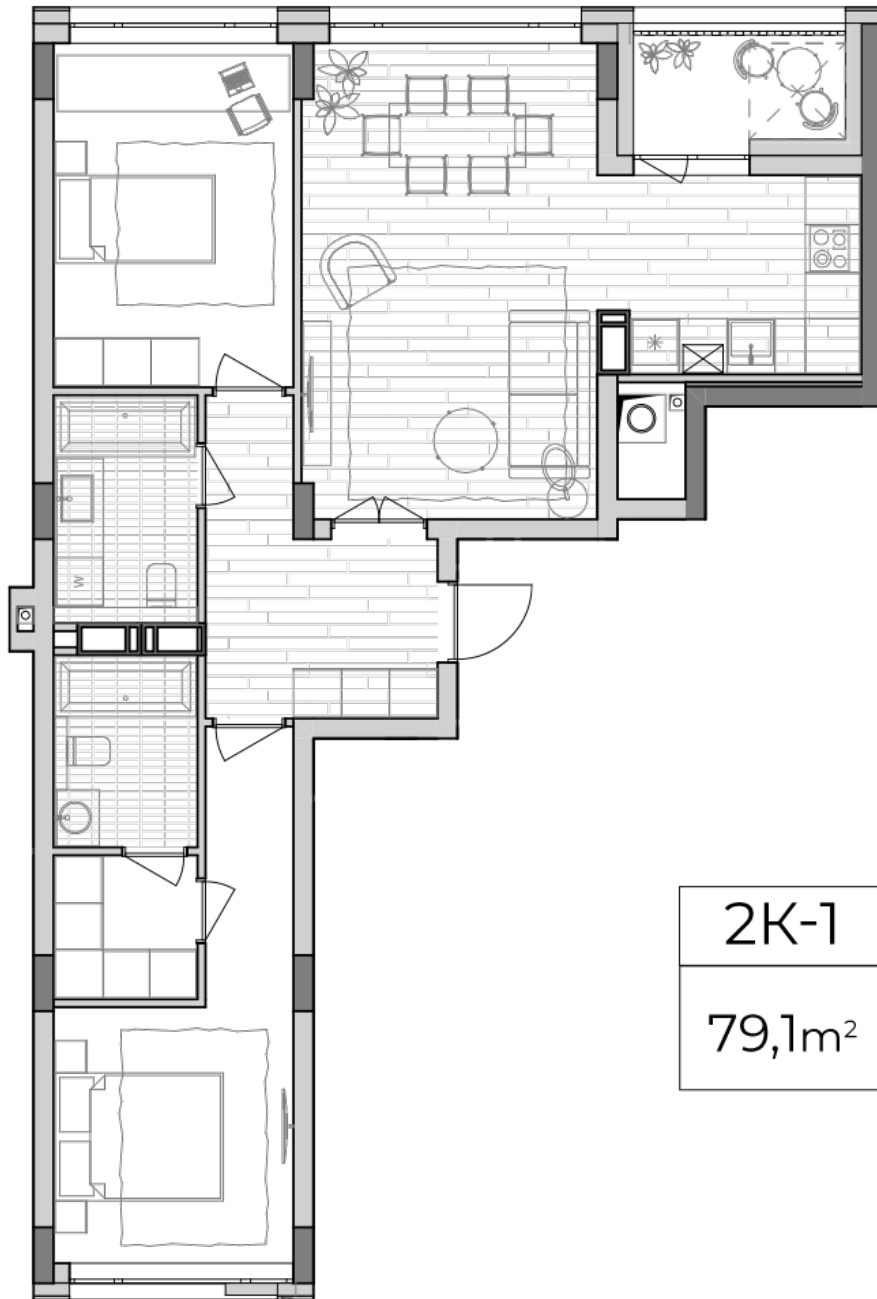

## Планировка 2 комнатной квартиры в доме по ул. Липинского, 4 (1 дом, 3 секция) - №3.4

### Тип планировки: №3.4

Дом Липинского, 4 (1 дом, 3 секция)  
2 комнатная, 3-6 Этаж

### Характеристики

Общая площадь: 79.1 м<sup>2</sup>  
Жилая площадь: 26.4 м<sup>2</sup>  
Площадь кухни: 29.7 м<sup>2</sup>