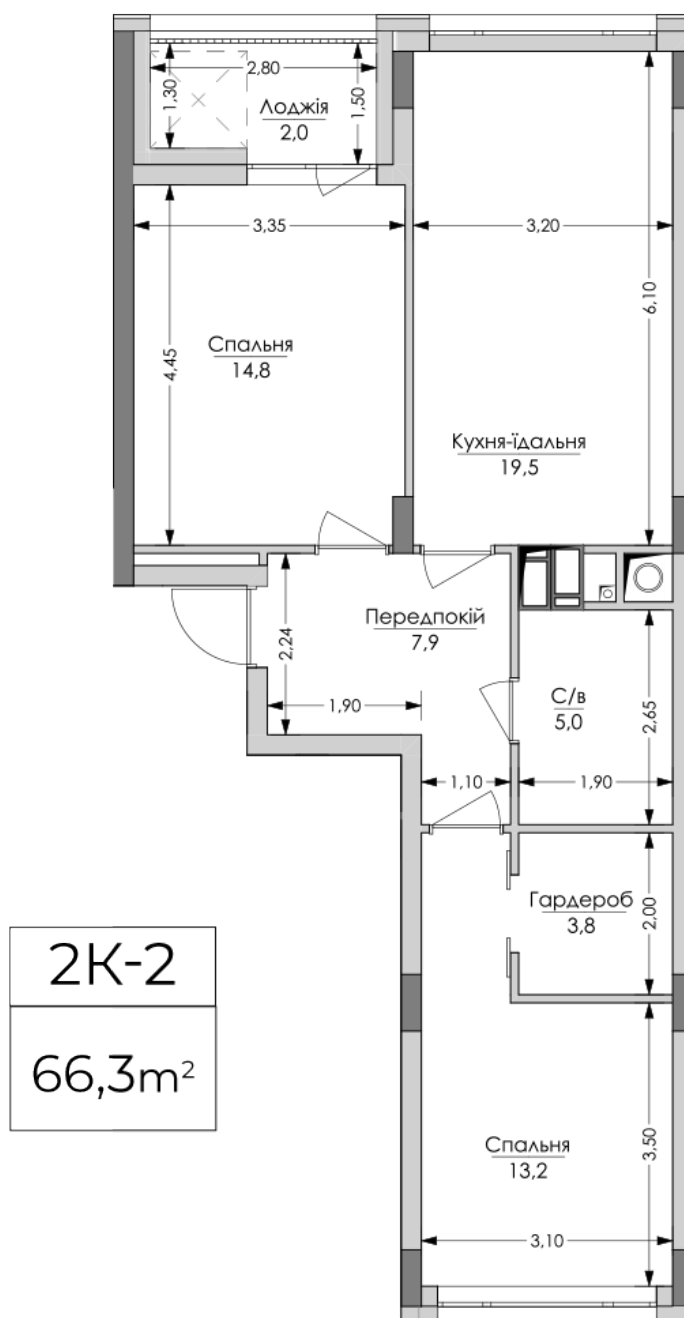

ЖК "Lypynsky"

lypynsky.nb.com.ua
068 430 82 08

Планировка 2 комнатной квартиры в доме по ул. Липинского, 4 (1 дом, 3 секция) - №3.1

Тип планировки: №3.1

Дом Липинского, 4 (1 дом, 3 секция)
2 комнатная, 3-6 Этаж

Характеристики

Общая площадь: 66.3 м²
Жилая площадь: 28 м²
Площадь кухни: 19.5 м²