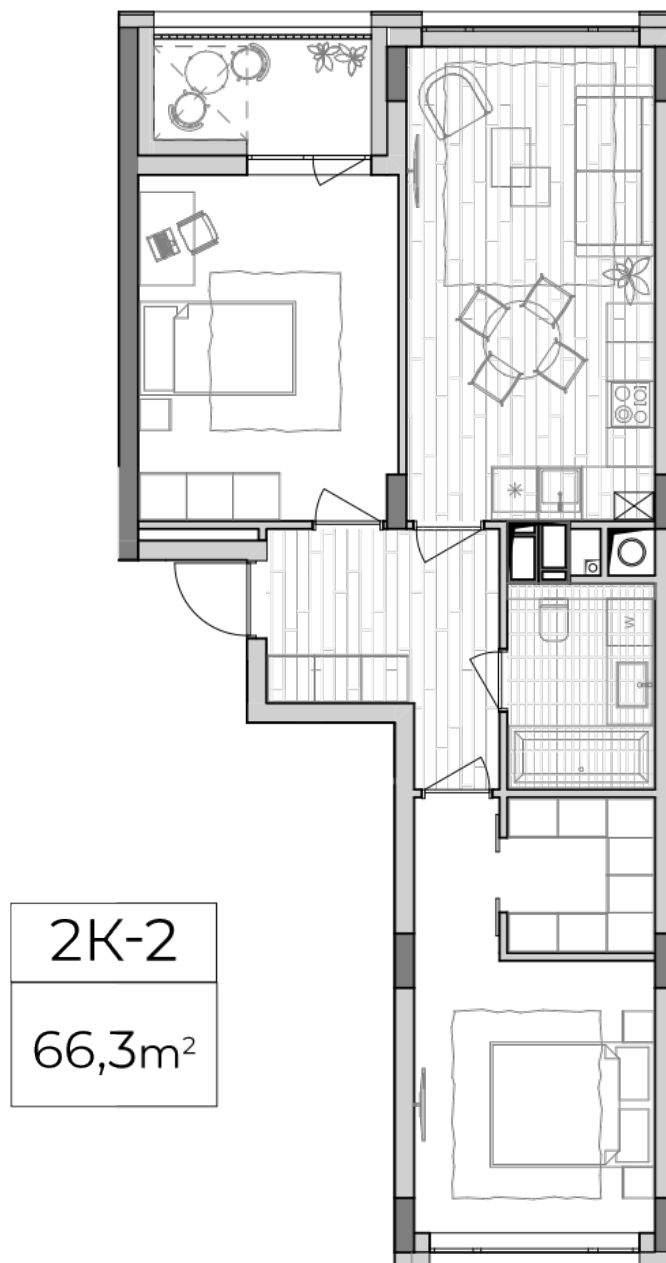

ЖК "Lypynsky"

lypynsky.nb.com.ua
068 430 82 08

Планировка 2 комнатной квартиры в доме по ул. Липинского, 4 (1 дом, 3 секция) - №3.1

Тип планировки: №3.1

Дом Липинского, 4 (1 дом, 3 секция)
2 комнатная, 3-6 Этаж

Характеристики

Общая площадь: 66.3 м²
Жилая площадь: 28 м²
Площадь кухни: 19.5 м²