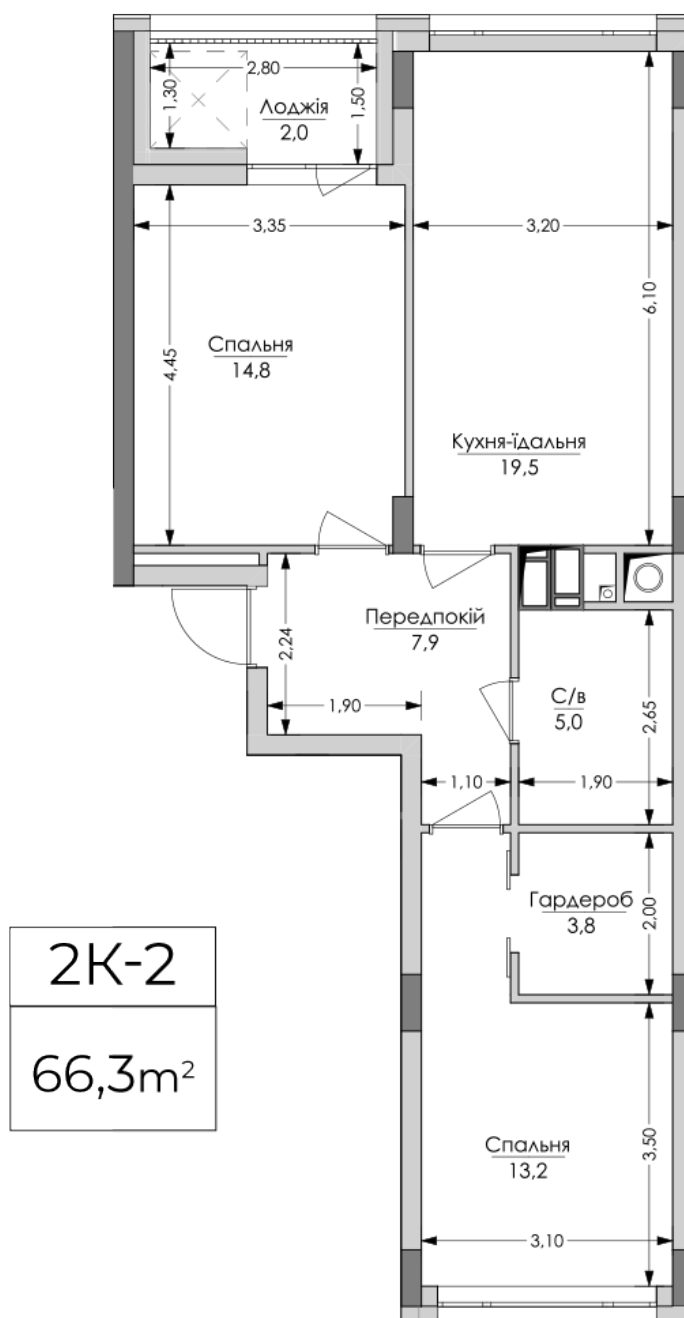

ЖК "Lypynsky"

lypynsky.nb.com.ua
068 430 82 08

Планировка 2 комнатной квартиры в доме по ул. Липинского, 4 (1 дом, 3 секция) - №3.1

2К-2

66,3m²

Тип планировки: №3.1

Дом Липинского, 4 (1 дом, 3 секция)
2 комнатная, 3-6 Этаж

Характеристики

Общая площадь: 66.3 м²

Жилая площадь: 28 м²

Площадь кухни: 19.5 м²