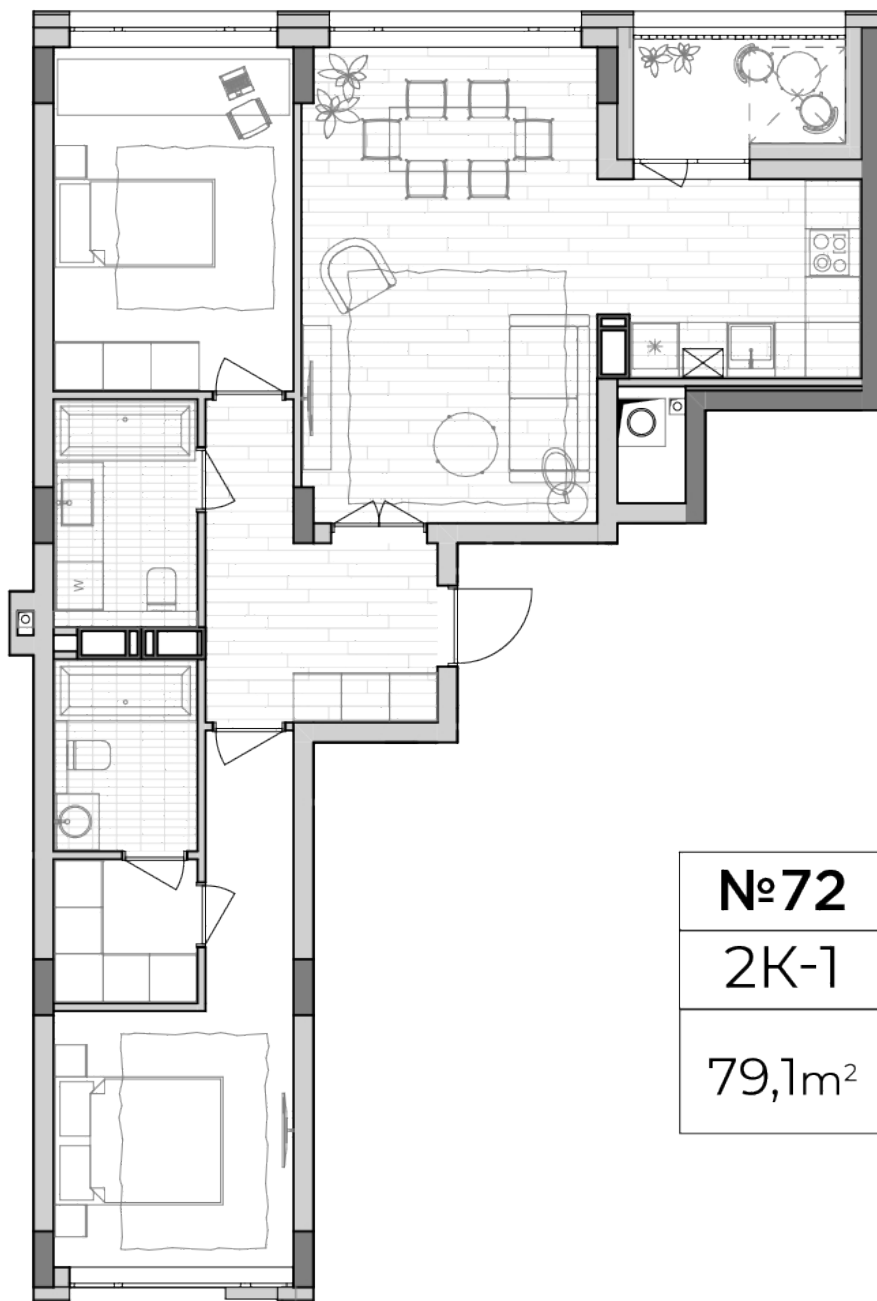

## Планировка 2 комнатной квартиры в доме по ул. Липинского, 4 (1 дом, 3 секция) - №2.3

### Тип планировки: №2.3

Дом Липинского, 4 (1 дом, 3 секция)  
2 комнатная, 2 Этаж

### Характеристики

Общая площадь: 79.1 м<sup>2</sup>  
Жилая площадь: 26.4 м<sup>2</sup>  
Площадь кухни: 29.7 м<sup>2</sup>