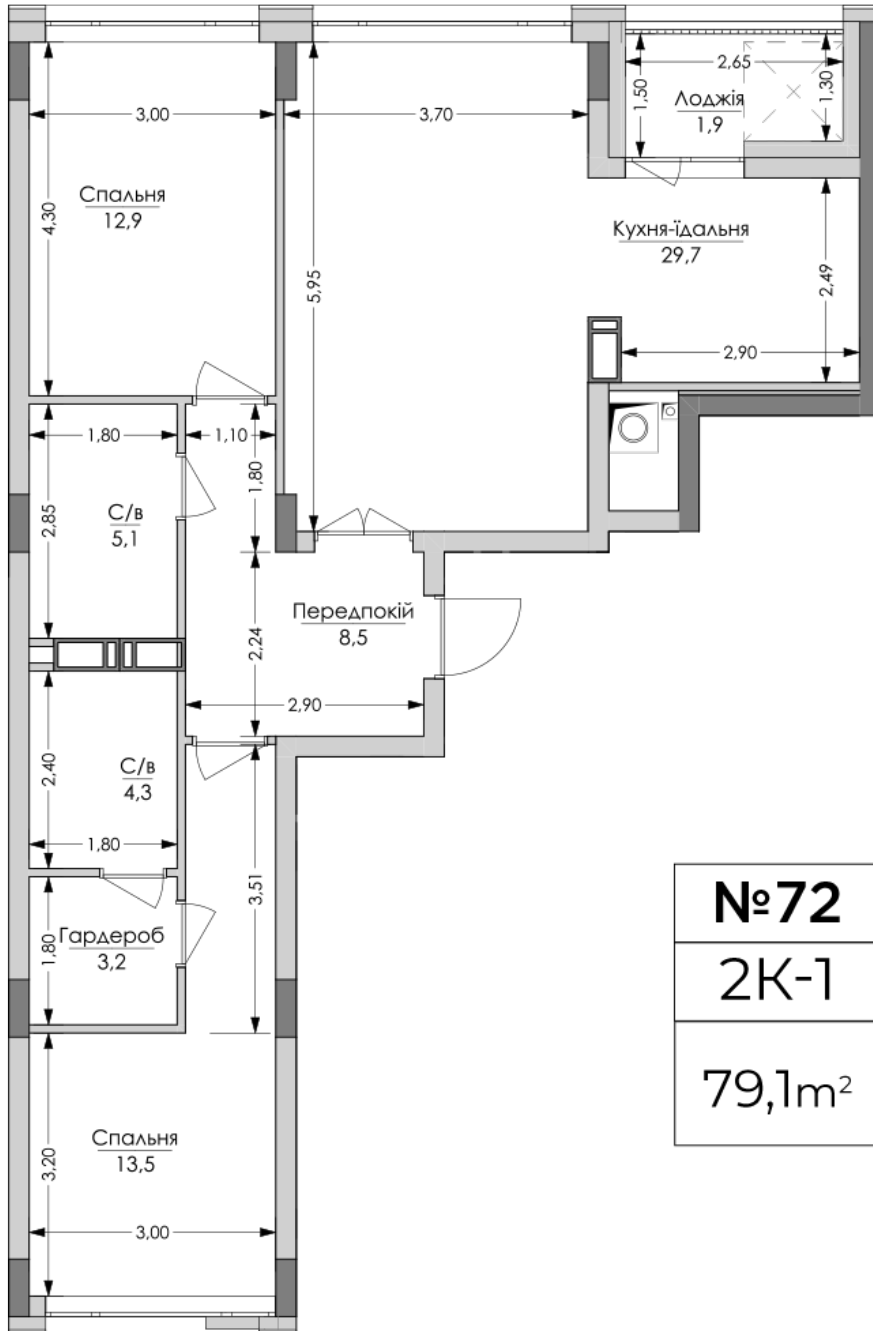

ЖК "Lypynsky"

lypynsky.nb.com.ua

068 430 82 08

Планировка 2 комнатной квартиры в доме по ул. Липинского, 4 (1 дом, 3 секция) - №2.3

Тип планировки: №2.3

Дом Липинского, 4 (1 дом, 3 секция)
2 комнатная, 2 Этаж

Характеристики

Общая площадь: 79.1 м²

Жилая площадь: 26.4 м²

Площадь кухни: 29.7 м²