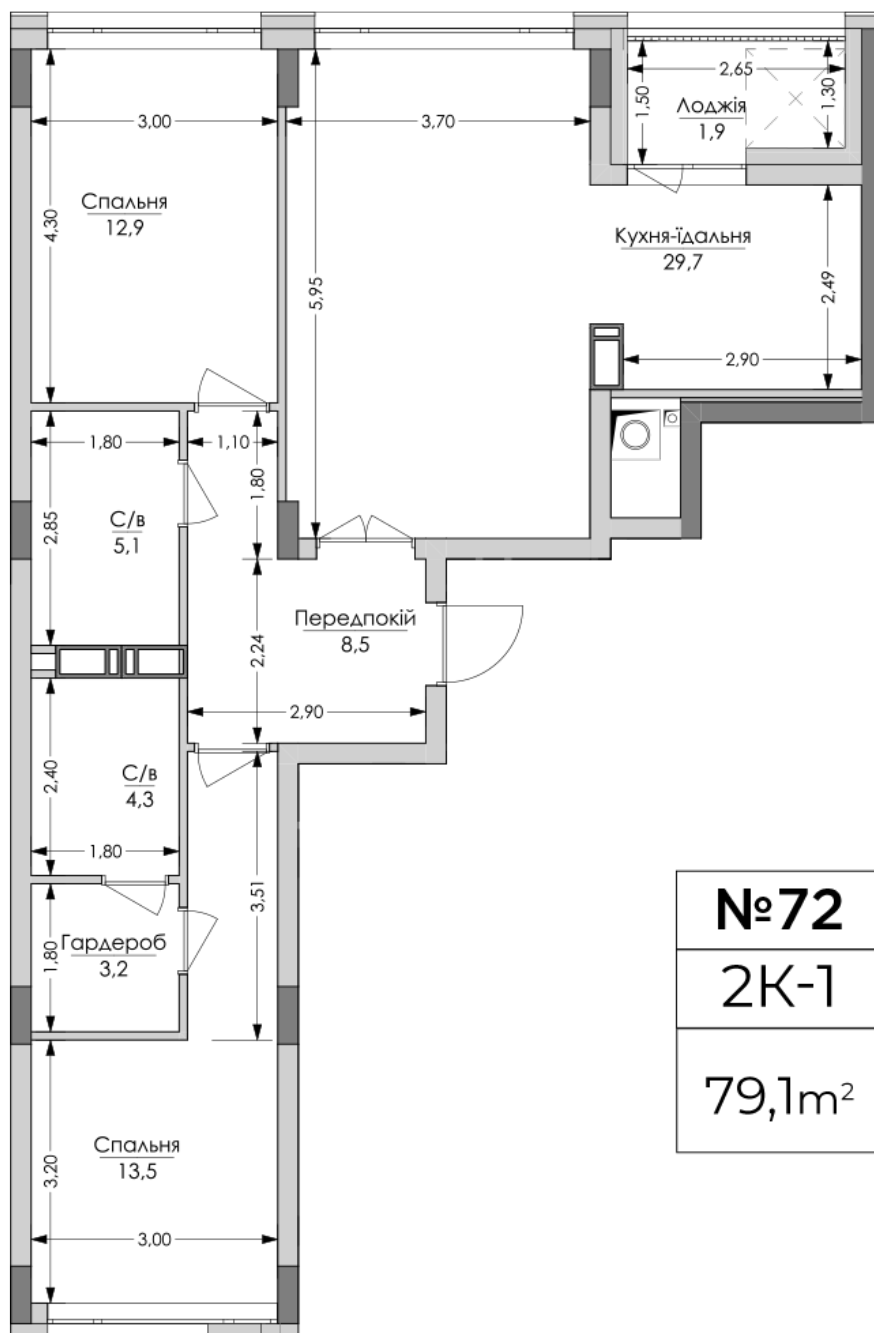

## Планировка 2 комнатной квартиры в доме по ул. Липинского, 4 (1 дом, 3 секция) - №2.3

### Тип планировки: №2.3

Дом Липинского, 4 (1 дом, 3 секция)  
2 комнатная, 2 Этаж

### Характеристики

Общая площадь: 79.1 м<sup>2</sup>  
Жилая площадь: 26.4 м<sup>2</sup>  
Площадь кухни: 29.7 м<sup>2</sup>