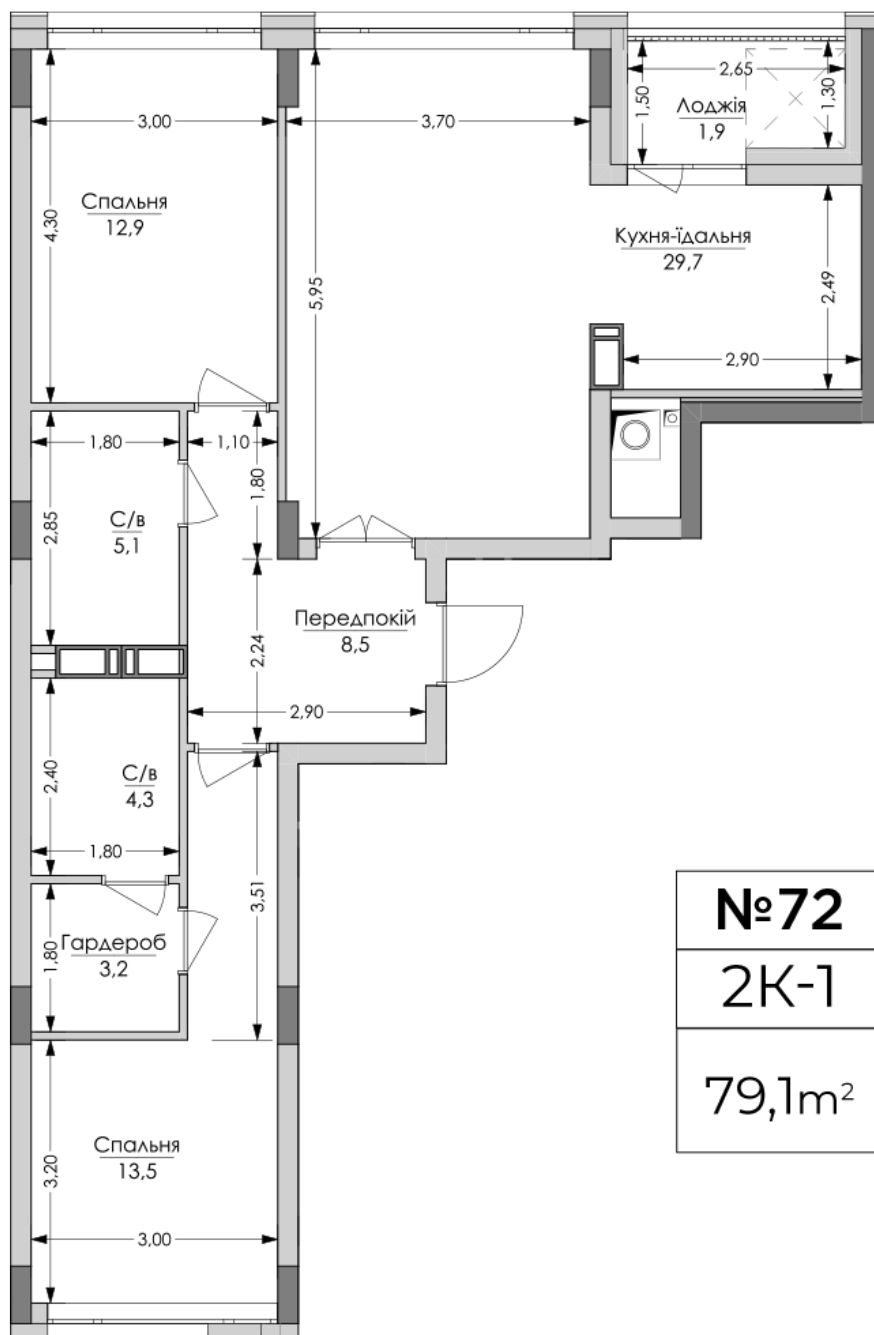

## Планировка 2 комнатной квартиры в доме по ул. Липинского, 4 (1 дом, 3 секция) - №2.3

### Тип планировки: №2.3

Дом Липинского, 4 (1 дом, 3 секция)  
2 комнатная, 2 Этаж

### Характеристики

Общая площадь: 79.1 м<sup>2</sup>  
Жилая площадь: 26.4 м<sup>2</sup>  
Площадь кухни: 29.7 м<sup>2</sup>