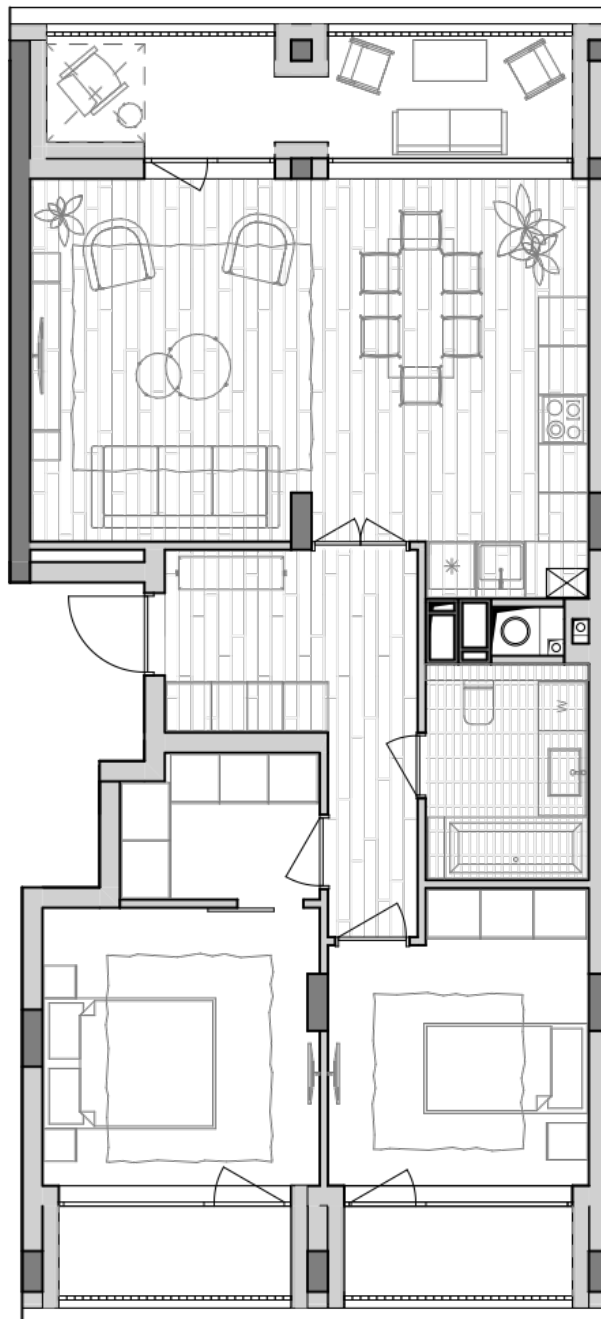

ЖК "Lypynsky"

lypynsky.nb.com.ua
068 430 82 08

Планировка 2 комнатной квартиры в доме по ул. Липинского, 4 (1 дом, 2 секция) - №7.1

№67
2К-1
77,8m ²

№67
2К-1
77,8m²

Тип планировки: №7.1

Дом Липинского, 4 (1 дом, 2 секция)
2 комнатная, 7 Этаж

Характеристики

Общая площадь: 77.8 м²
Жилая площадь: 22.3 м²
Площадь кухни: 31.7 м²