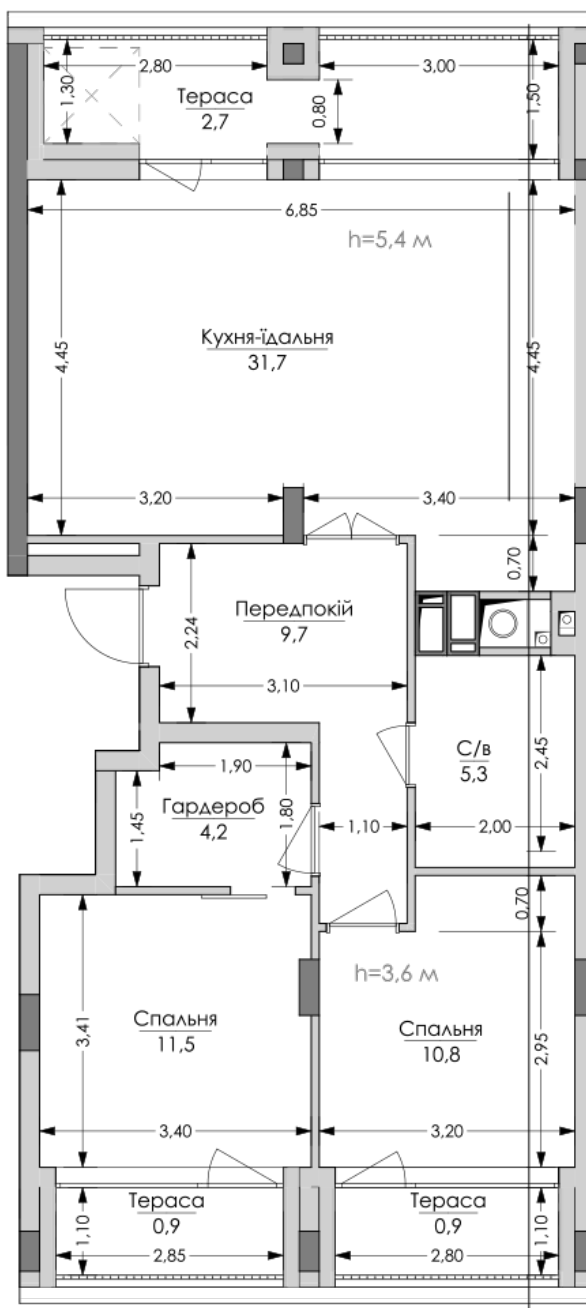

ЖК "Lypynsky"

lypynsky.nb.com.ua
068 430 82 08

Планировка 2 комнатной квартиры в доме по ул. Липинского, 4 (1 дом, 2 секция) - №7.1

№67
2К-1
77,8m ²

№67
2К-1
77,8m²

Тип планировки: №7.1

Дом Липинского, 4 (1 дом, 2 секция)
2 комнатная, 7 Этаж

Характеристики

Общая площадь: 77.8 м²
Жилая площадь: 22.3 м²
Площадь кухни: 31.7 м²