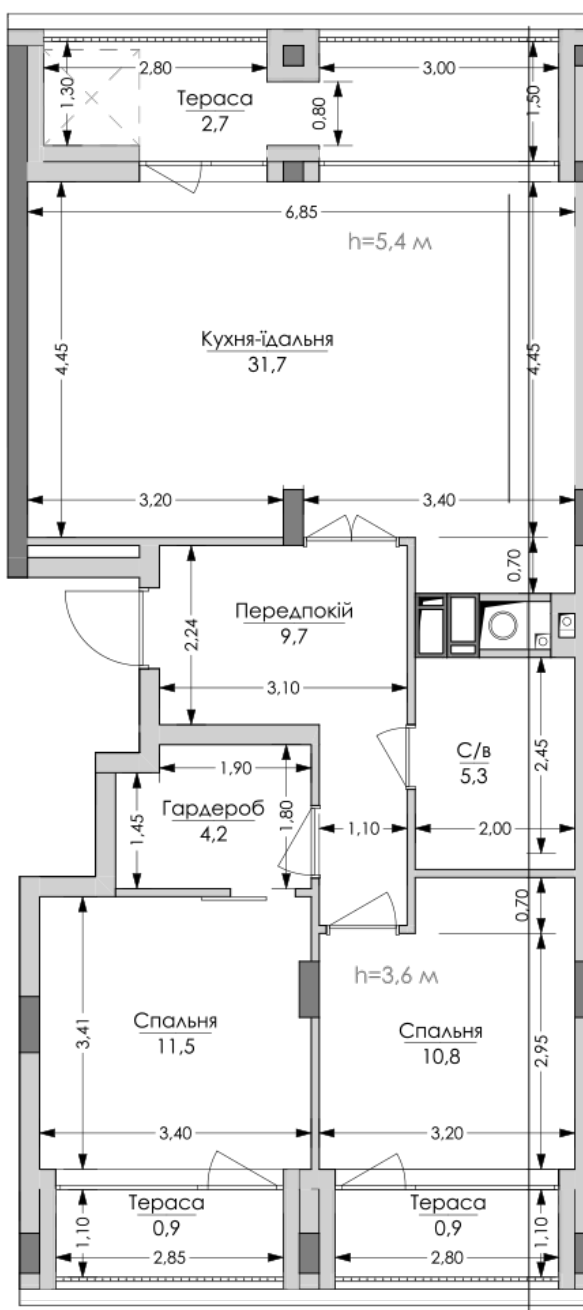

ЖК "Lypynsky"

lypynsky.nb.com.ua
068 430 82 08

Планировка 2 комнатной квартиры в доме по ул. Липинского, 4 (1 дом, 2 секция) - №7.1

№67
2К-1
77,8m ²

Тип планировки: №7.1

Дом Липинского, 4 (1 дом, 2 секция)
2 комнатная, 7 Этаж

Характеристики

Общая площадь: 77.8 м²

Жилая площадь: 22.3 м²

Площадь кухни: 31.7 м²