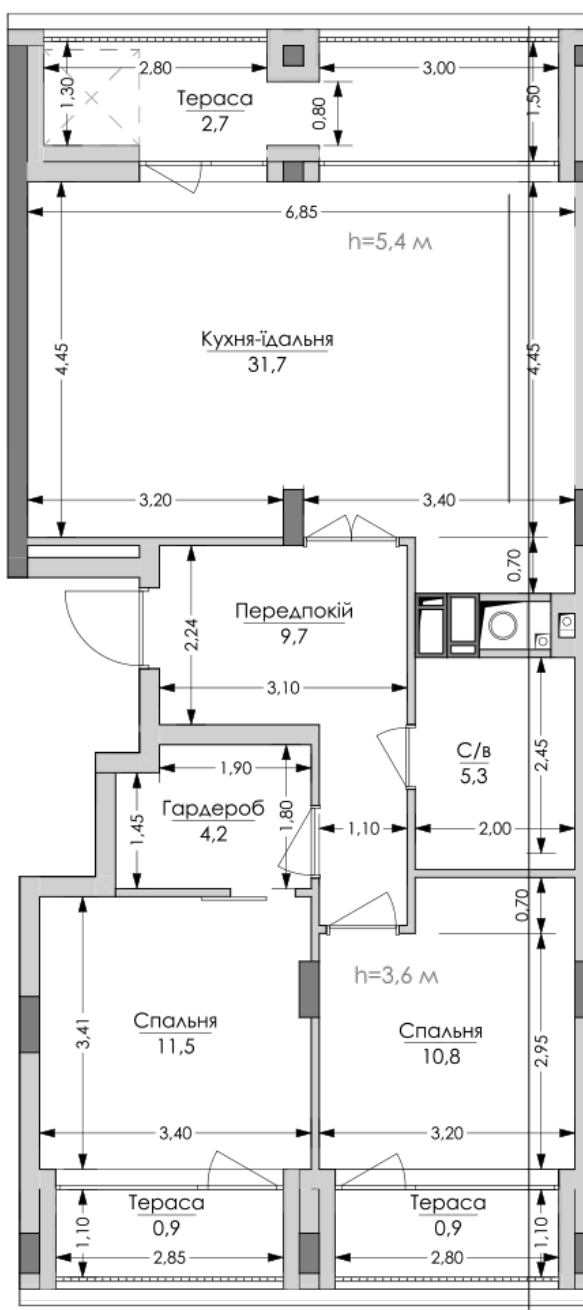

ЖК "Lypynsky"

lypynsky.nb.com.ua
068 430 82 08

Планировка 2 комнатной квартиры в доме по ул. Липинского, 4 (1 дом, 2 секция) - №7.1

№67
2К-1
77,8m ²

№67
2К-1
77,8m²

Тип планировки: №7.1

Дом Липинского, 4 (1 дом, 2 секция)
2 комнатная, 7 Этаж

Характеристики

Общая площадь: 77.8 м²
Жилая площадь: 22.3 м²
Площадь кухни: 31.7 м²