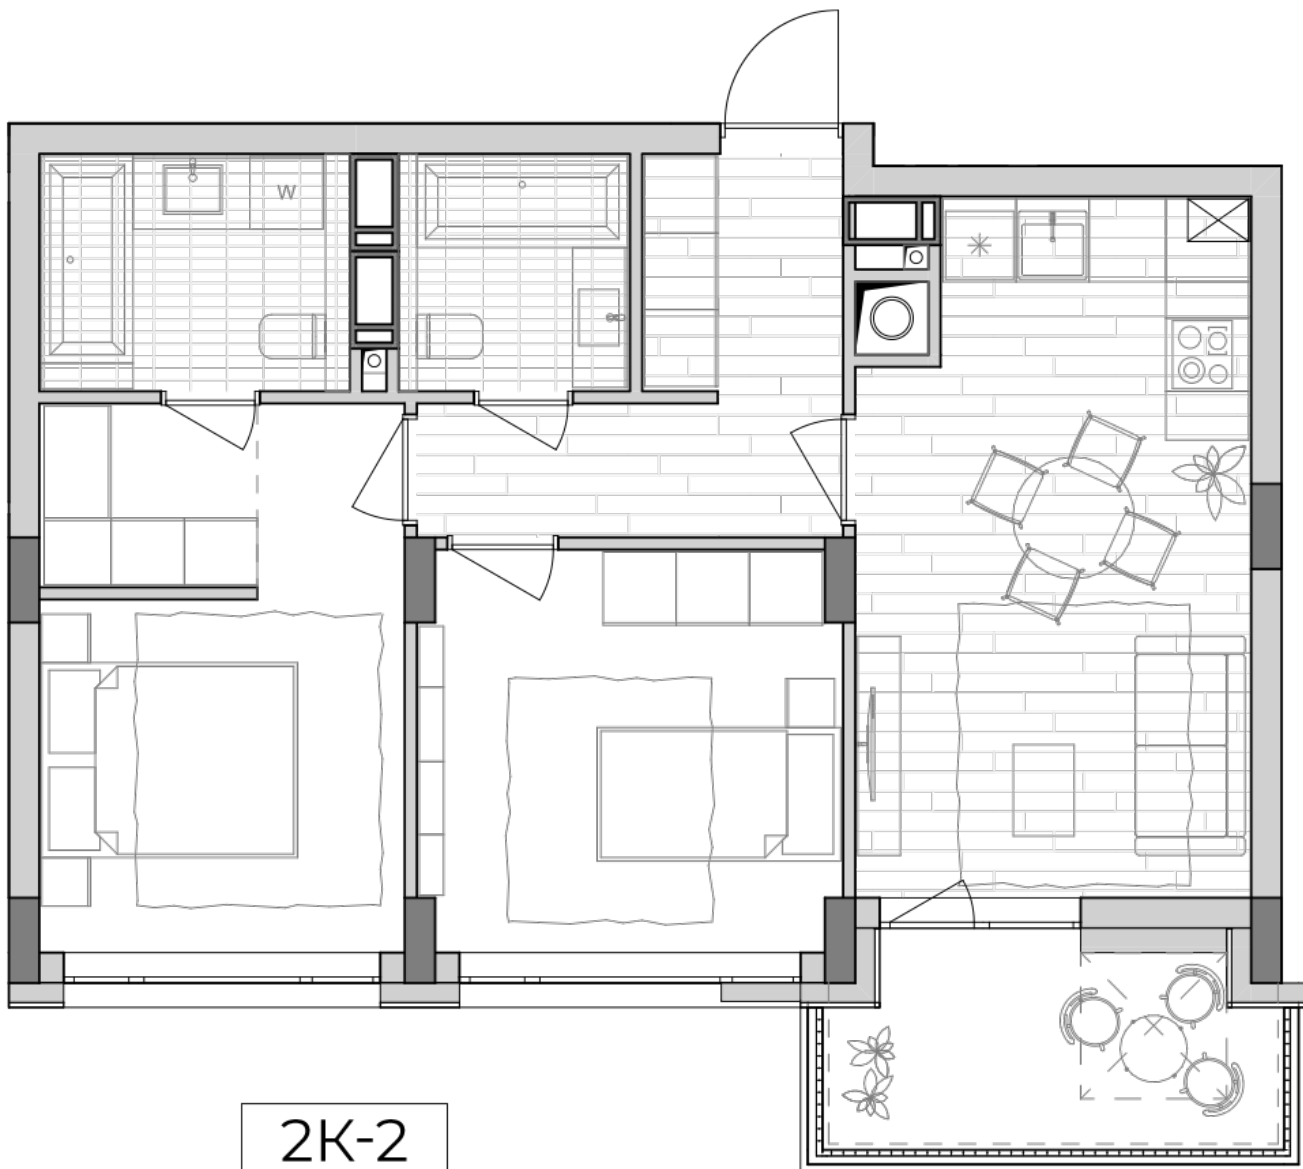

ЖК "Lypynsky"

lypynsky.nb.com.ua
068 430 82 08

Планировка 2 комнатной квартиры в доме по ул. Липинского, 4 (1 дом, 2 секция) - №2.2

2К-2

59,9m²

Тип планировки: №2.2

Дом Липинского, 4 (1 дом, 2 секция)
2 комнатная, 2-6 Этаж

Характеристики

Общая площадь: 59.9 м²
Жилая площадь: 21.9 м²
Площадь кухни: 17.7 м²