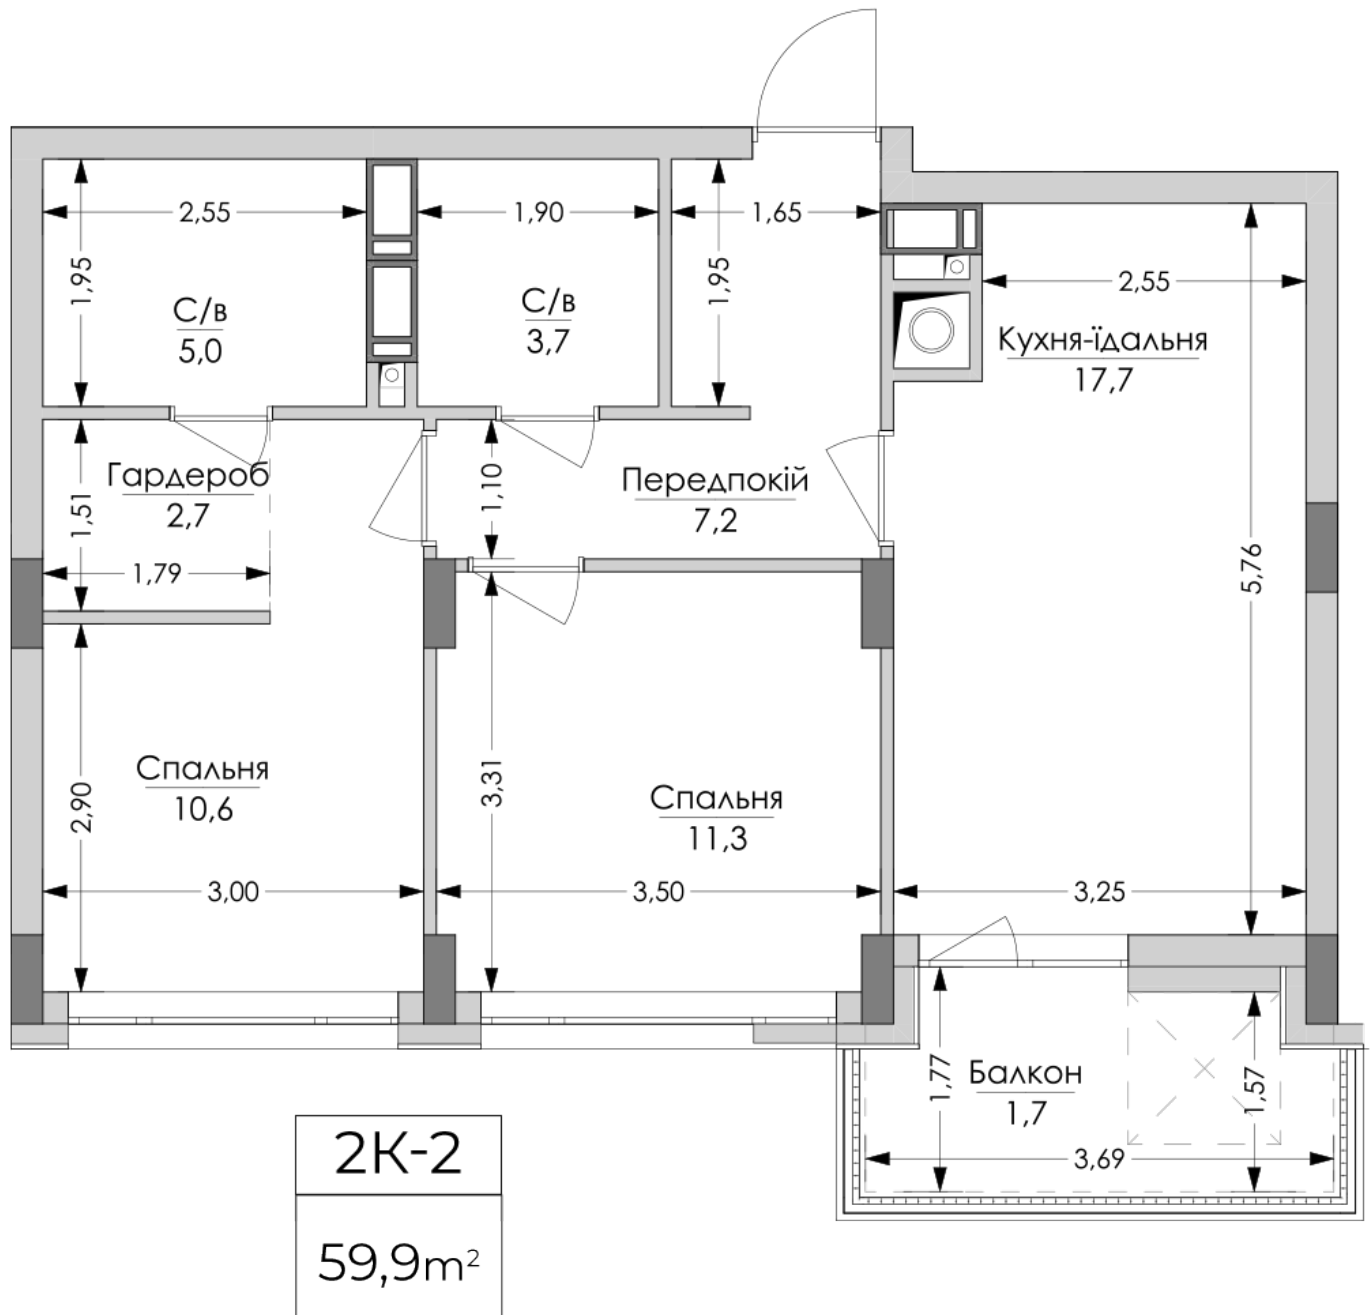

## Планировка 2 комнатной квартиры в доме по ул. Липинского, 4 (1 дом, 2 секция) - №2.2

## **Тип планировки: №2.2**

Дом Липинского, 4 (1 дом, 2 секция)  
2 комнатная, 2-6 Этаж

### **Характеристики**

Общая площадь: 59.9 м<sup>2</sup>

Жилая площадь: 21.9 м<sup>2</sup>

Площадь кухни: 17.7 м<sup>2</sup>