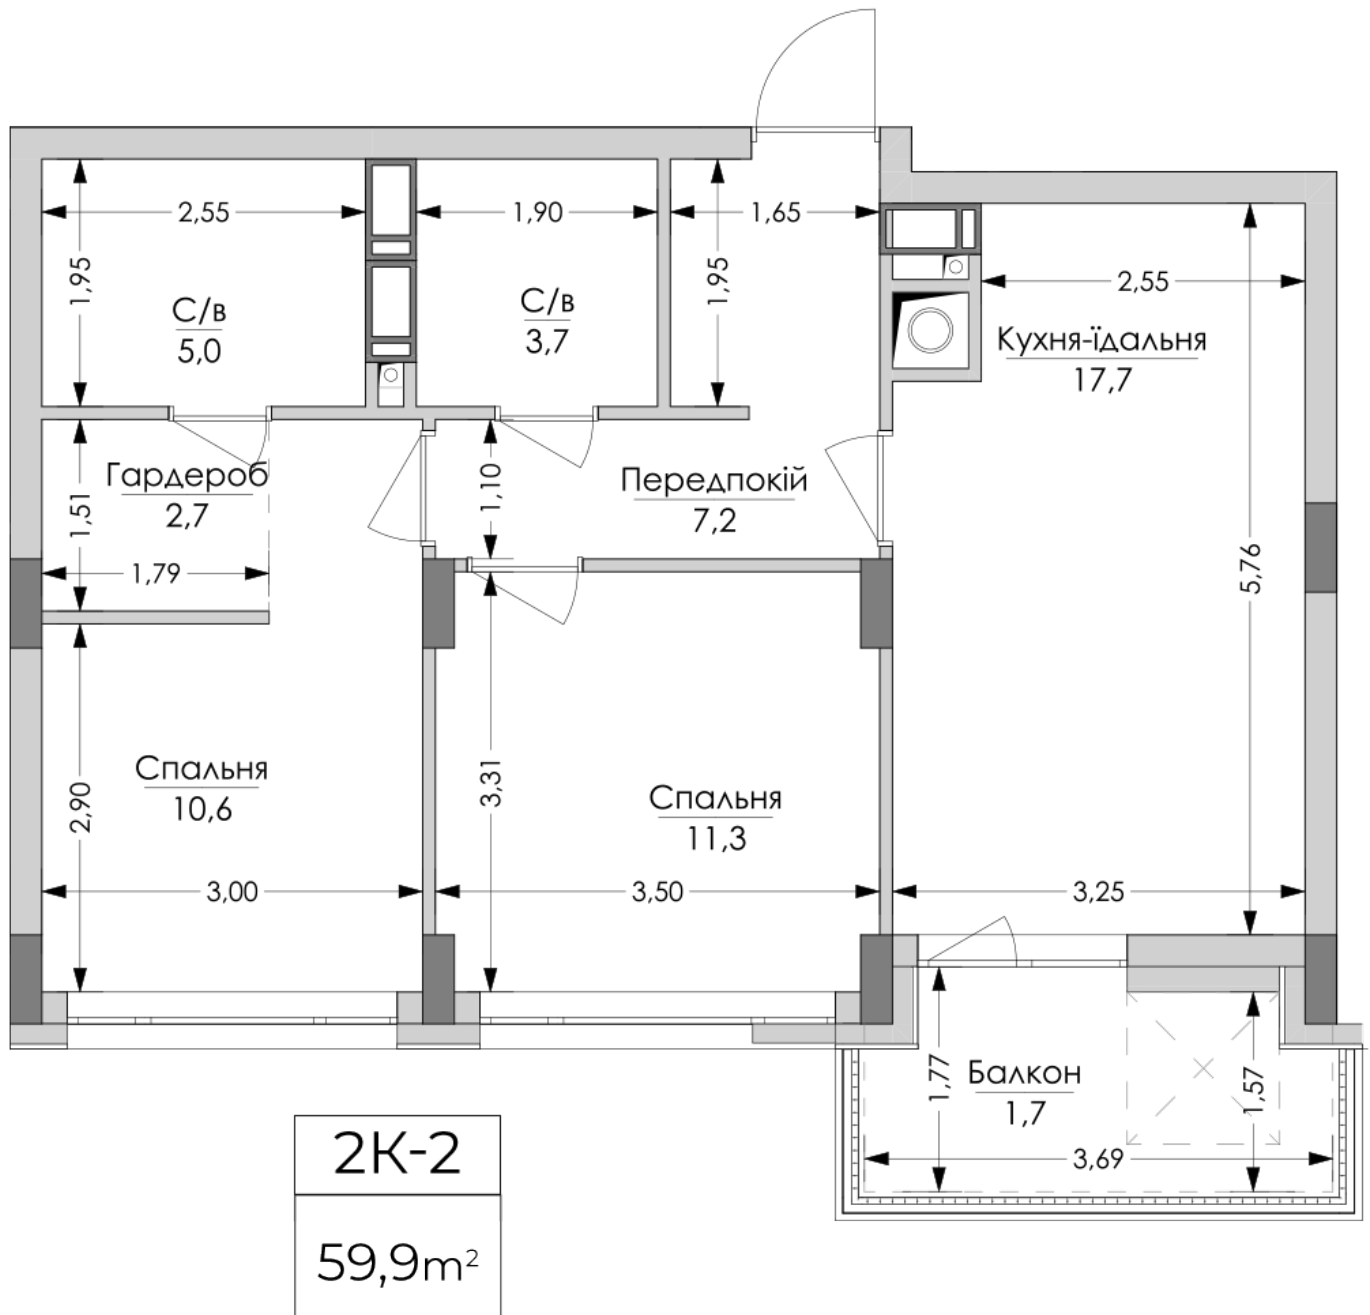

ЖК "Lypynsky"

lypynsky.nb.com.ua

068 430 82 08

Планировка 2 комнатной квартиры в доме по ул. Липинского, 4 (1 дом, 2 секция) - №2.2

2К-2
59,9m²

Тип планировки: №2.2

Дом Липинского, 4 (1 дом, 2 секция)
2 комнатная, 2-6 Этаж

Характеристики

Общая площадь: 59.9 м²
Жилая площадь: 21.9 м²
Площадь кухни: 17.7 м²