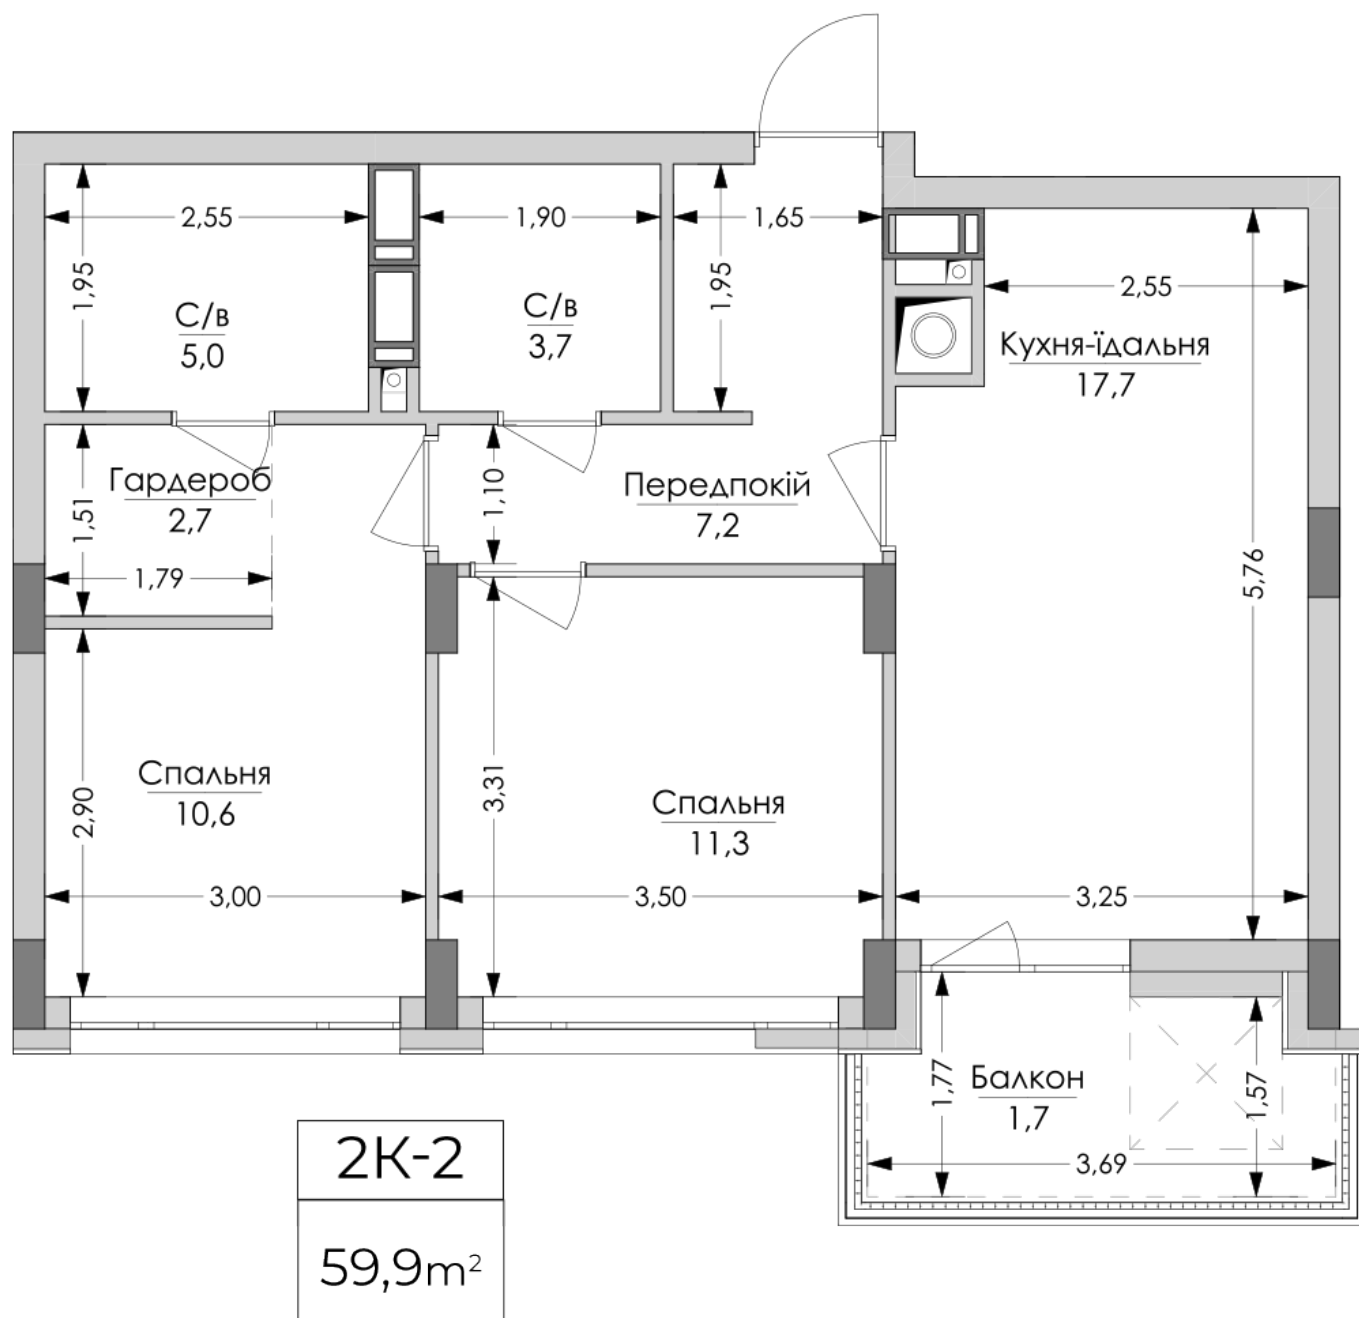

ЖК "Lypynsky"

lypynsky.nb.com.ua
068 430 82 08

Планировка 2 комнатной квартиры в доме по ул. Липинского, 4 (1 дом, 2 секция) - №2.2

2К-2

59,9m²

Тип планировки: №2.2

Дом Липинского, 4 (1 дом, 2 секция)
2 комнатная, 2-6 Этаж

Характеристики

Общая площадь: 59.9 м²
Жилая площадь: 21.9 м²
Площадь кухни: 17.7 м²