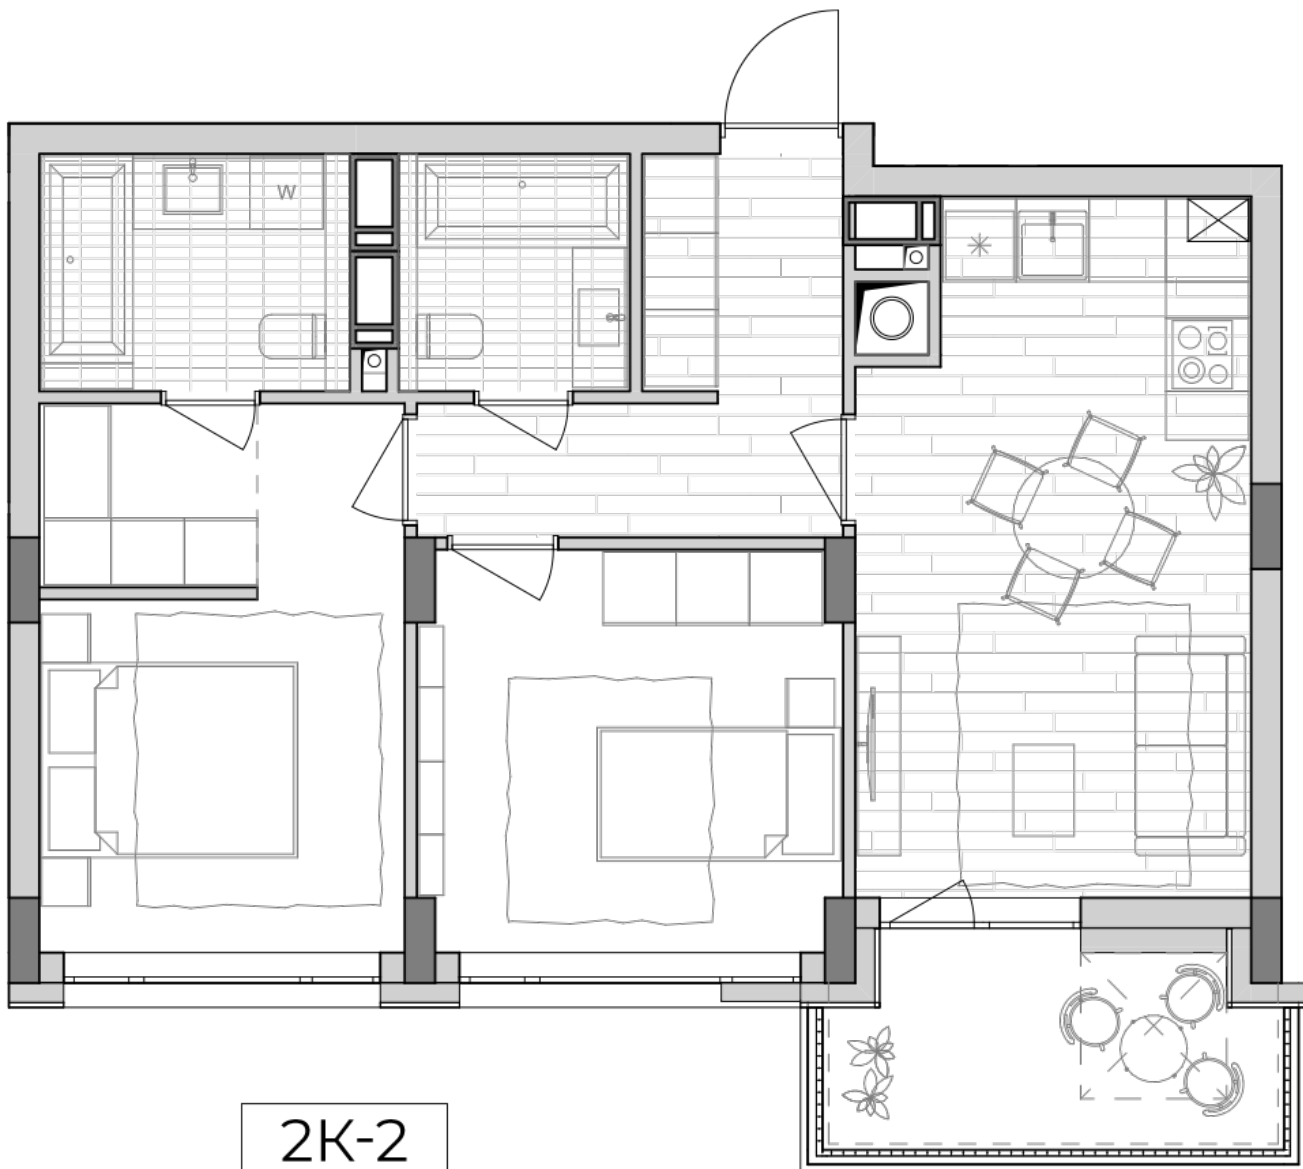

ЖК "Lypynsky"

lypynsky.nb.com.ua

068 430 82 08

Планировка 2 комнатной квартиры в доме по ул. Липинского, 4 (1 дом, 2 секция) - №2.2

2К-2
59,9m²

Тип планировки: №2.2

Дом Липинского, 4 (1 дом, 2 секция)
2 комнатная, 2-6 Этаж

Характеристики

Общая площадь: 59.9 м²
Жилая площадь: 21.9 м²
Площадь кухни: 17.7 м²