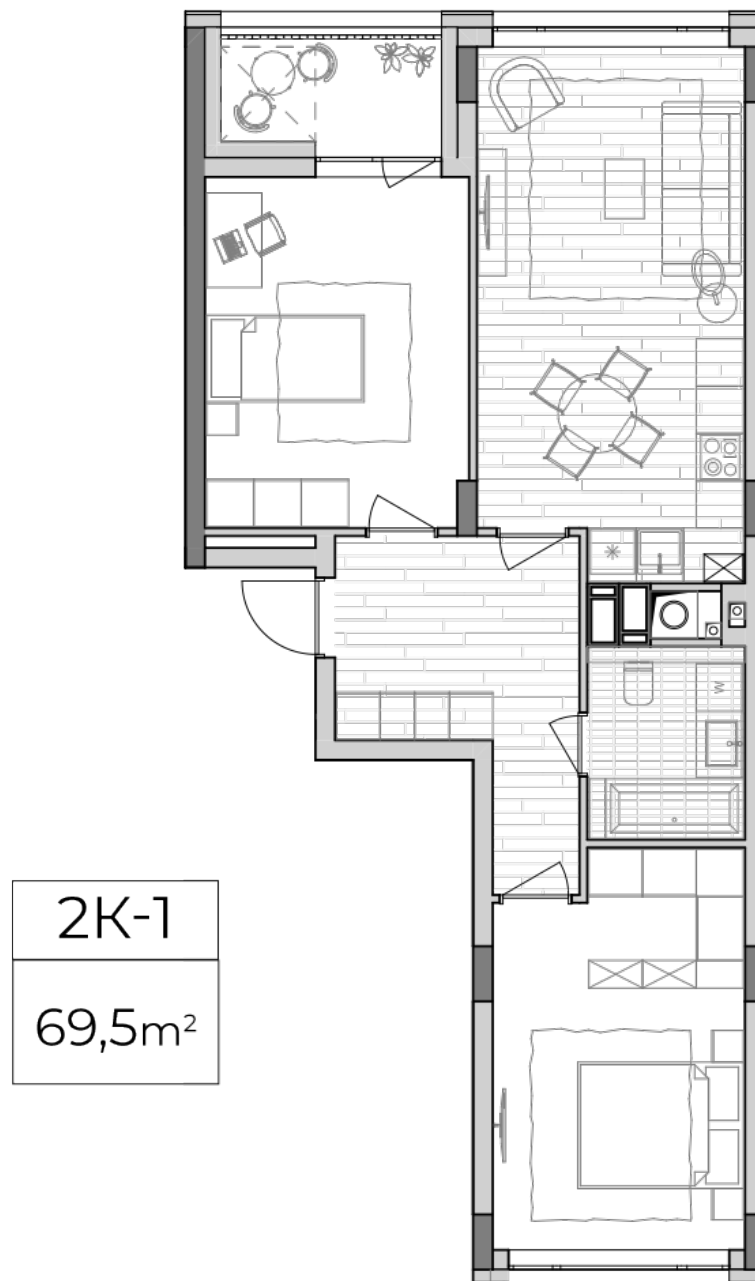

ЖК "Lypynsky"

lypynsky.nb.com.ua
068 430 82 08

Планировка 2 комнатной квартиры в доме по ул. Липинского, 4 (1 дом, 2 секция) - №2.1

Тип планировки: №2.1

Дом Липинского, 4 (1 дом, 2 секция)
2 комнатная, 2-6 Этаж

Характеристики

Общая площадь: 69.5 м²
Жилая площадь: 30.3 м²
Площадь кухни: 22.1 м²