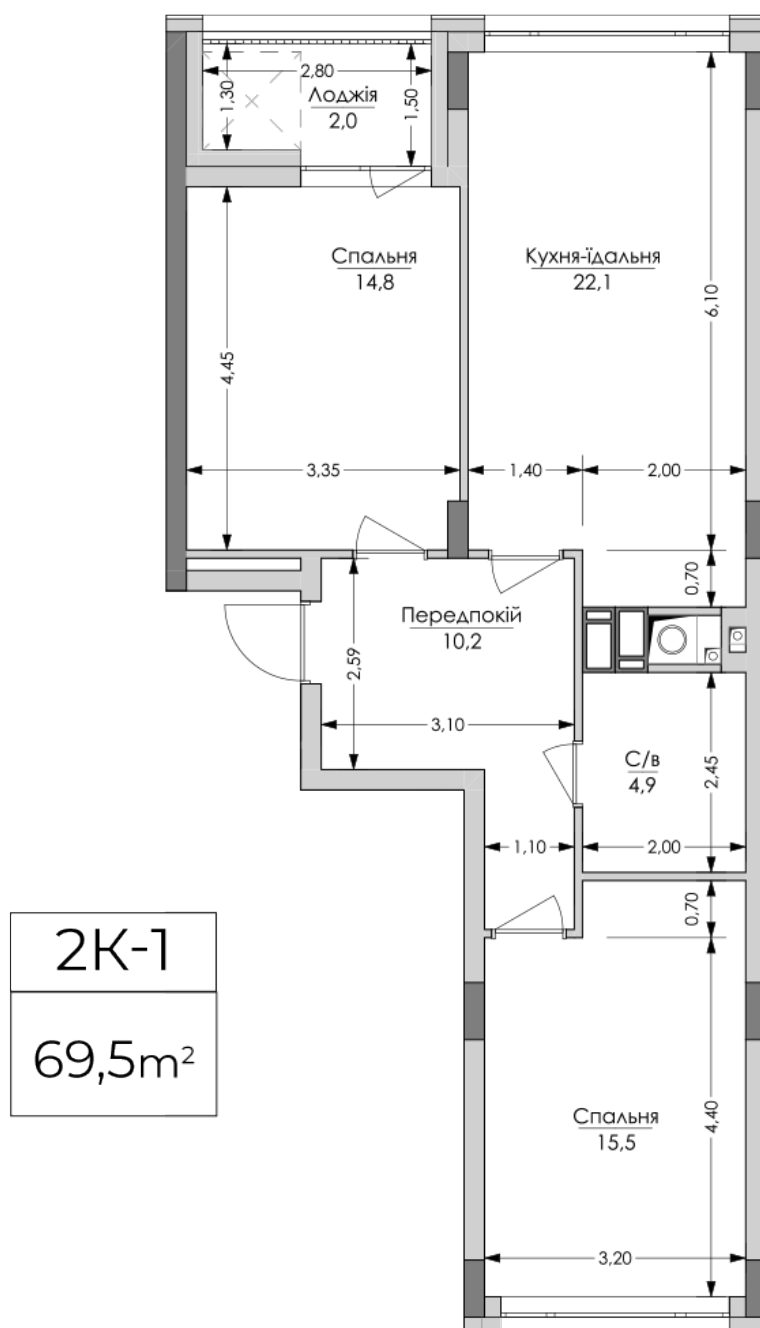

ЖК "Lypynsky"

lypynsky.nb.com.ua
068 430 82 08

Планировка 2 комнатной квартиры в доме по ул. Липинского, 4 (1 дом, 2 секция) - №2.1

Тип планировки: №2.1

Дом Липинского, 4 (1 дом, 2 секция)
2 комнатная, 2-6 Этаж

Характеристики

Общая площадь: 69.5 м²

Жилая площадь: 30.3 м²

Площадь кухни: 22.1 м²