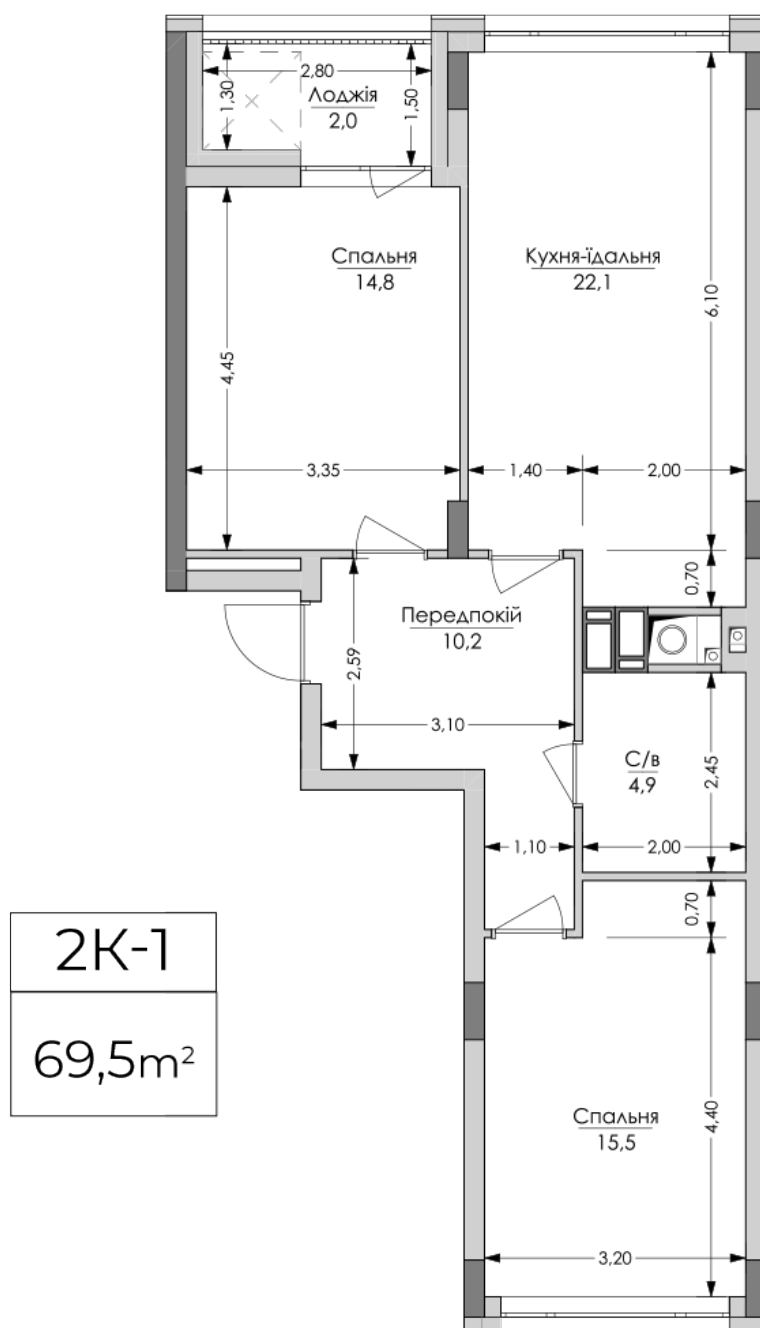

ЖК "Lypynsky"

lypynsky.nb.com.ua
068 430 82 08

Планировка 2 комнатной квартиры в доме по ул. Липинского, 4 (1 дом, 2 секция) - №2.1

Тип планировки: №2.1

Дом Липинского, 4 (1 дом, 2 секция)
2 комнатная, 2-6 Этаж

Характеристики

Общая площадь: 69.5 м²
Жилая площадь: 30.3 м²
Площадь кухни: 22.1 м²