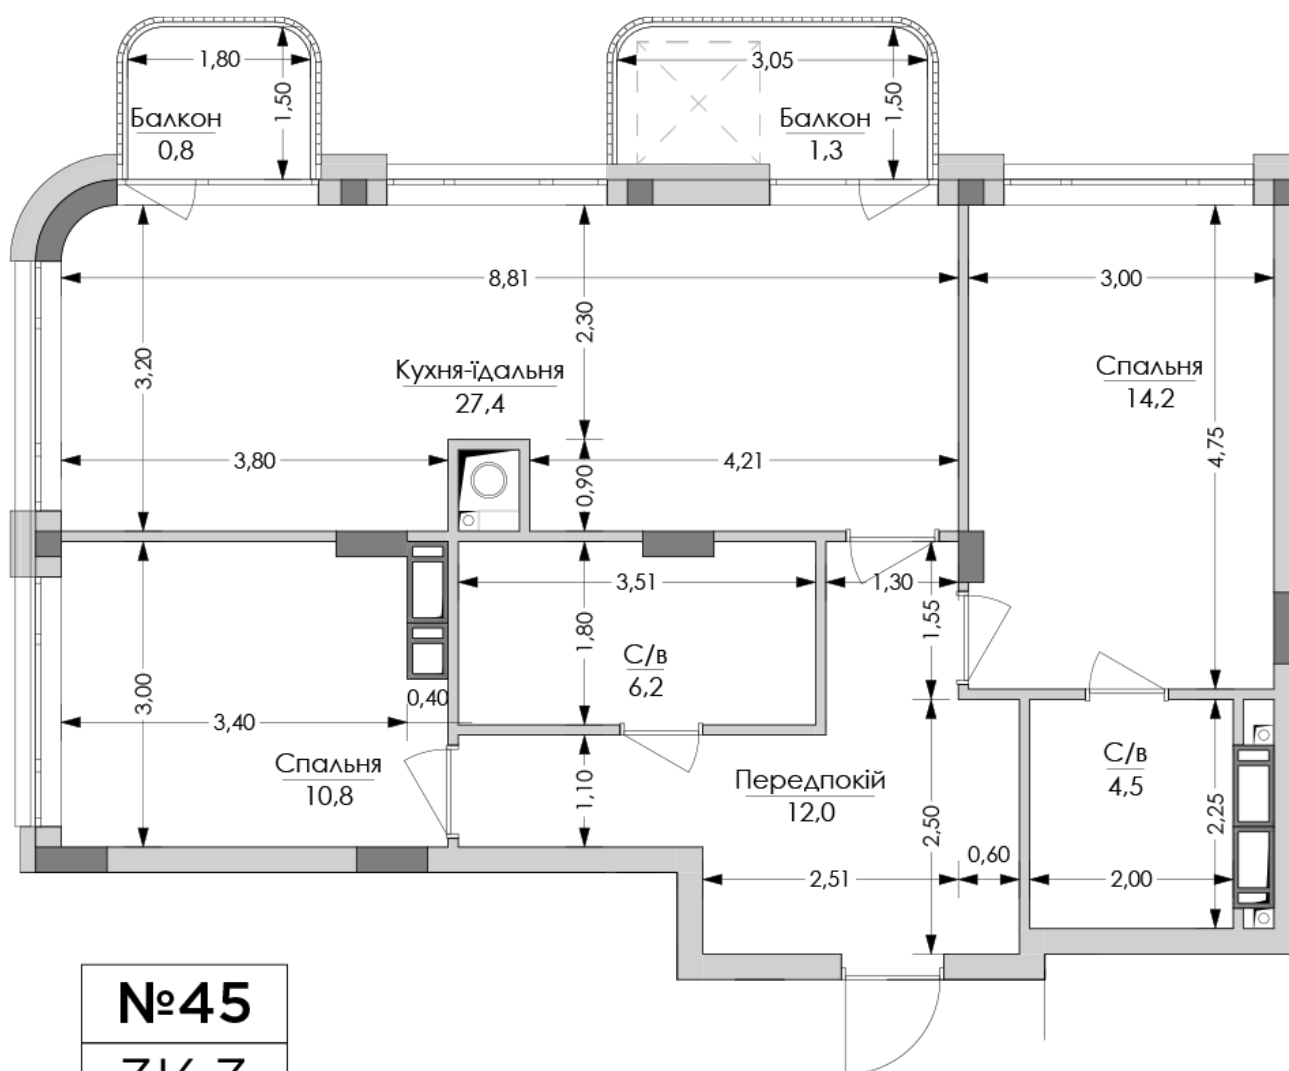

ЖК "Lypynsky"

lypynsky.nb.com.ua
068 430 82 08

Планировка 2 комнатной квартиры в доме по ул. Липинского, 4 (1 дом, 1 секция) - №9.6

№45
3К-3
77,1m ²

№45

3К-3

77,1m²

Тип планировки: №9.6

Дом Липинского, 4 (1 дом, 1 секция)
2 комнатная, 9 Этаж

Характеристики

Общая площадь: 77.1 м²
Жилая площадь: 25 м²
Площадь кухни: 27.4 м²