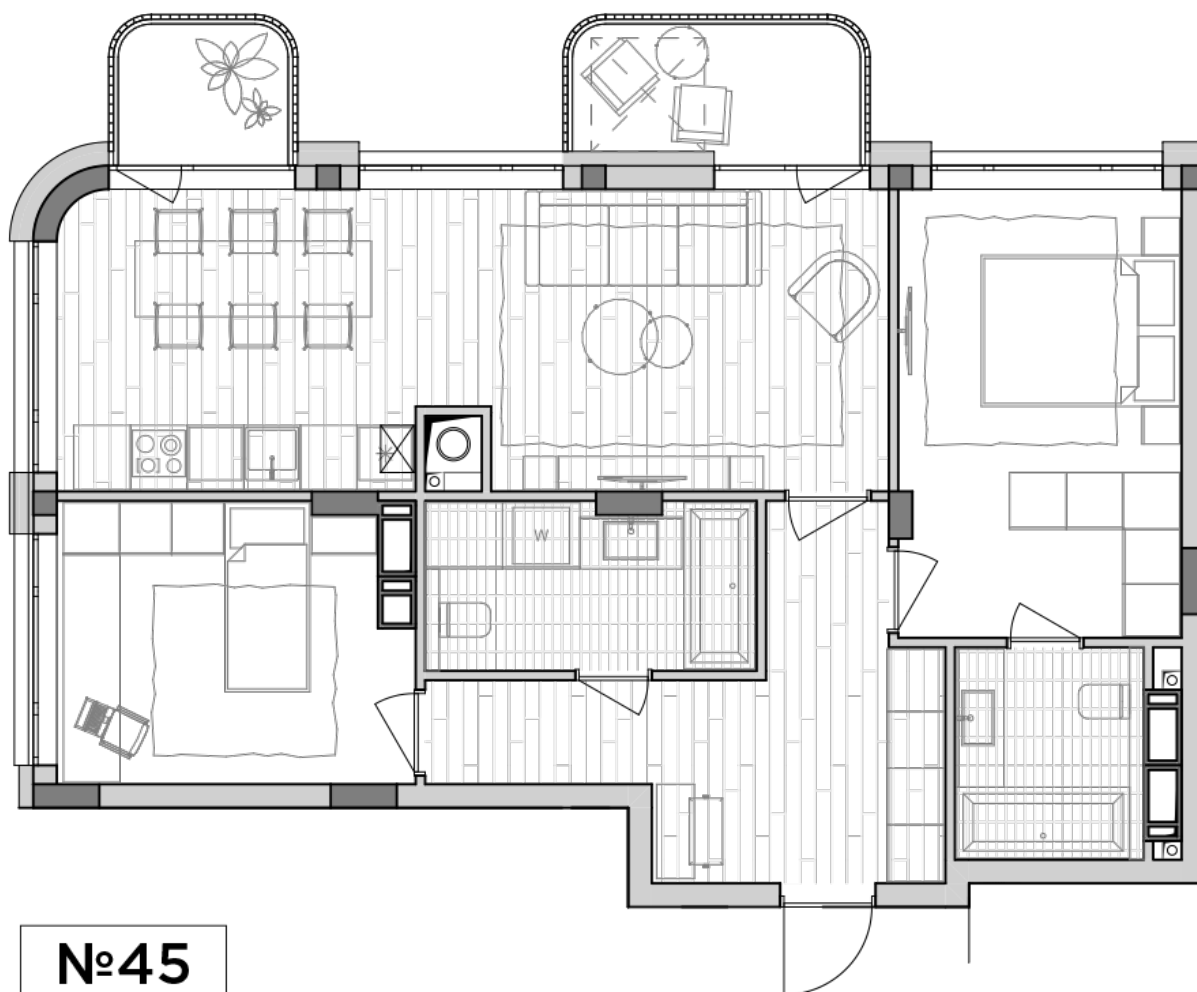

ЖК "Lypynsky"

lypynsky.nb.com.ua
068 430 82 08

Планировка 2 комнатной квартиры в доме по ул. Липинского, 4 (1 дом, 1 секция) - №9.6

№45
3К-3
77,1m ²

№45

3К-3

77,1m²

Тип планировки: №9.6

Дом Липинского, 4 (1 дом, 1 секция)
2 комнатная, 9 Этаж

Характеристики

Общая площадь: 77.1 м²
Жилая площадь: 25 м²
Площадь кухни: 27.4 м²