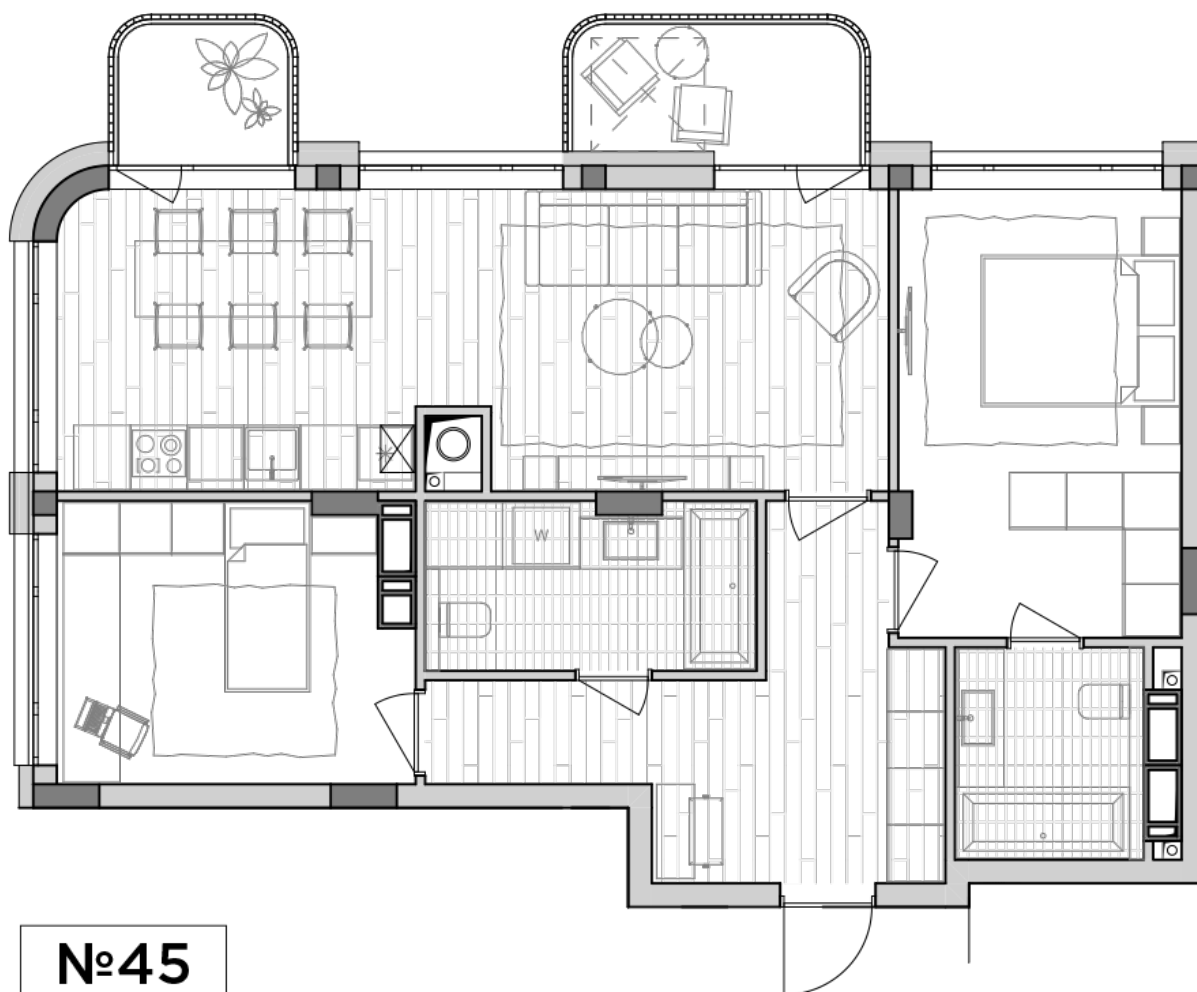

ЖК "Lypynsky"

lypynsky.nb.com.ua
068 430 82 08

Планировка 2 комнатной квартиры в доме по ул. Липинского, 4 (1 дом, 1 секция) - №9.6

№45

3К-3

77,1m²

№45

3К-3

77,1m²

Тип планировки: №9.6

Дом Липинского, 4 (1 дом, 1 секция)
2 комнатная, 9 Этаж

Характеристики

Общая площадь: 77.1 м²
Жилая площадь: 25 м²
Площадь кухни: 27.4 м²