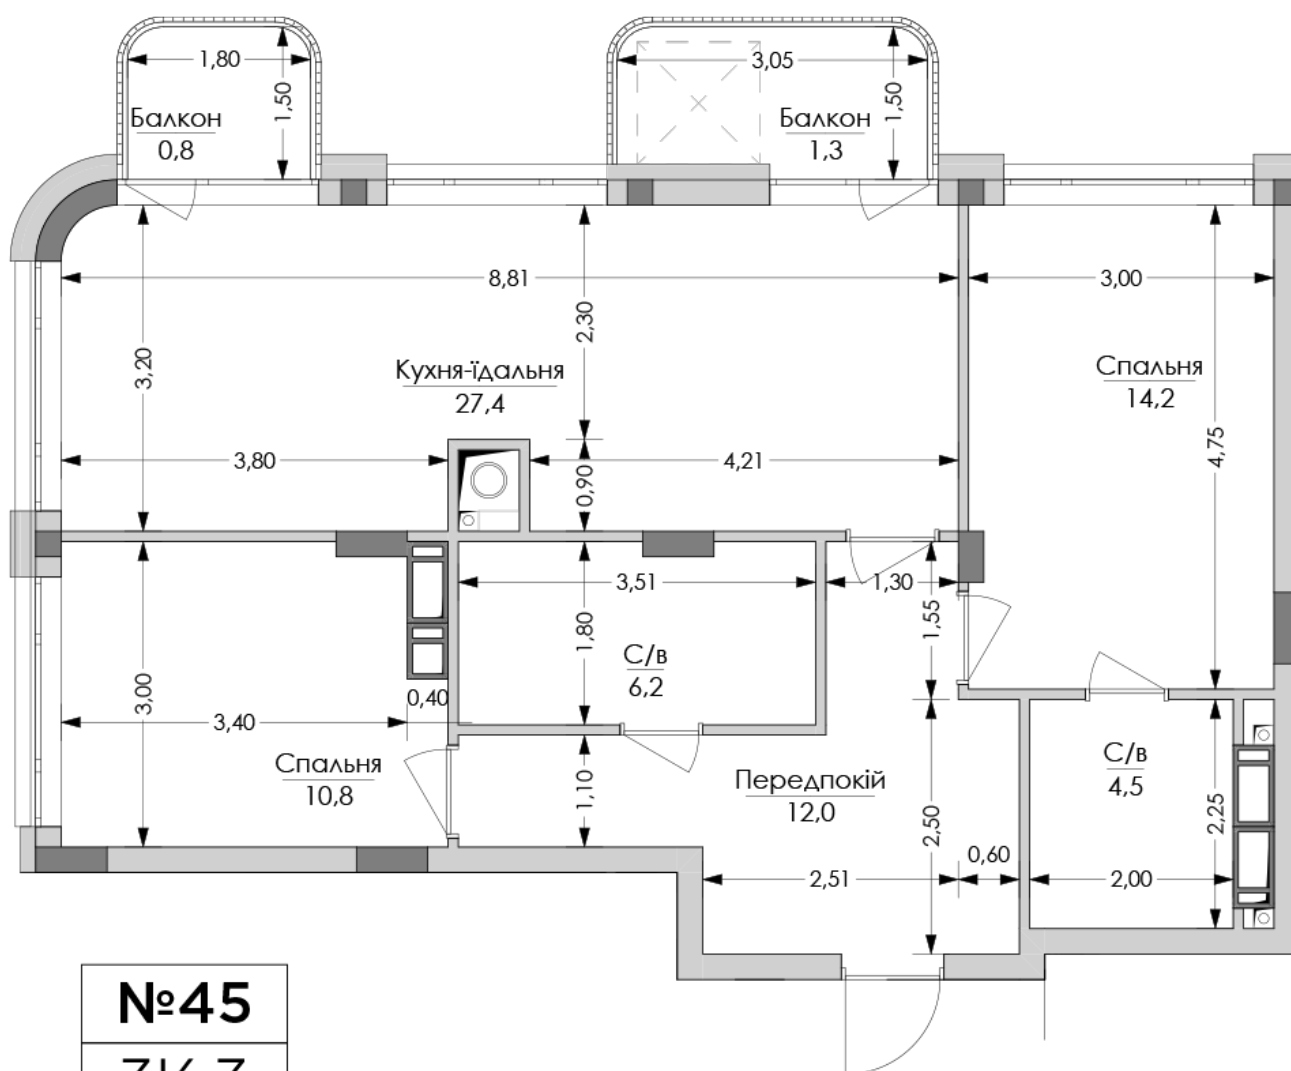

ЖК "Lypynsky"

lypynsky.nb.com.ua
068 430 82 08

Планировка 2 комнатной квартиры в доме по ул. Липинского, 4 (1 дом, 1 секция) - №9.6

№45

3К-3

77,1m²

№45

3К-3

77,1m²

Тип планировки: №9.6

Дом Липинского, 4 (1 дом, 1 секция)
2 комнатная, 9 Этаж

Характеристики

Общая площадь: 77.1 м²
Жилая площадь: 25 м²
Площадь кухни: 27.4 м²