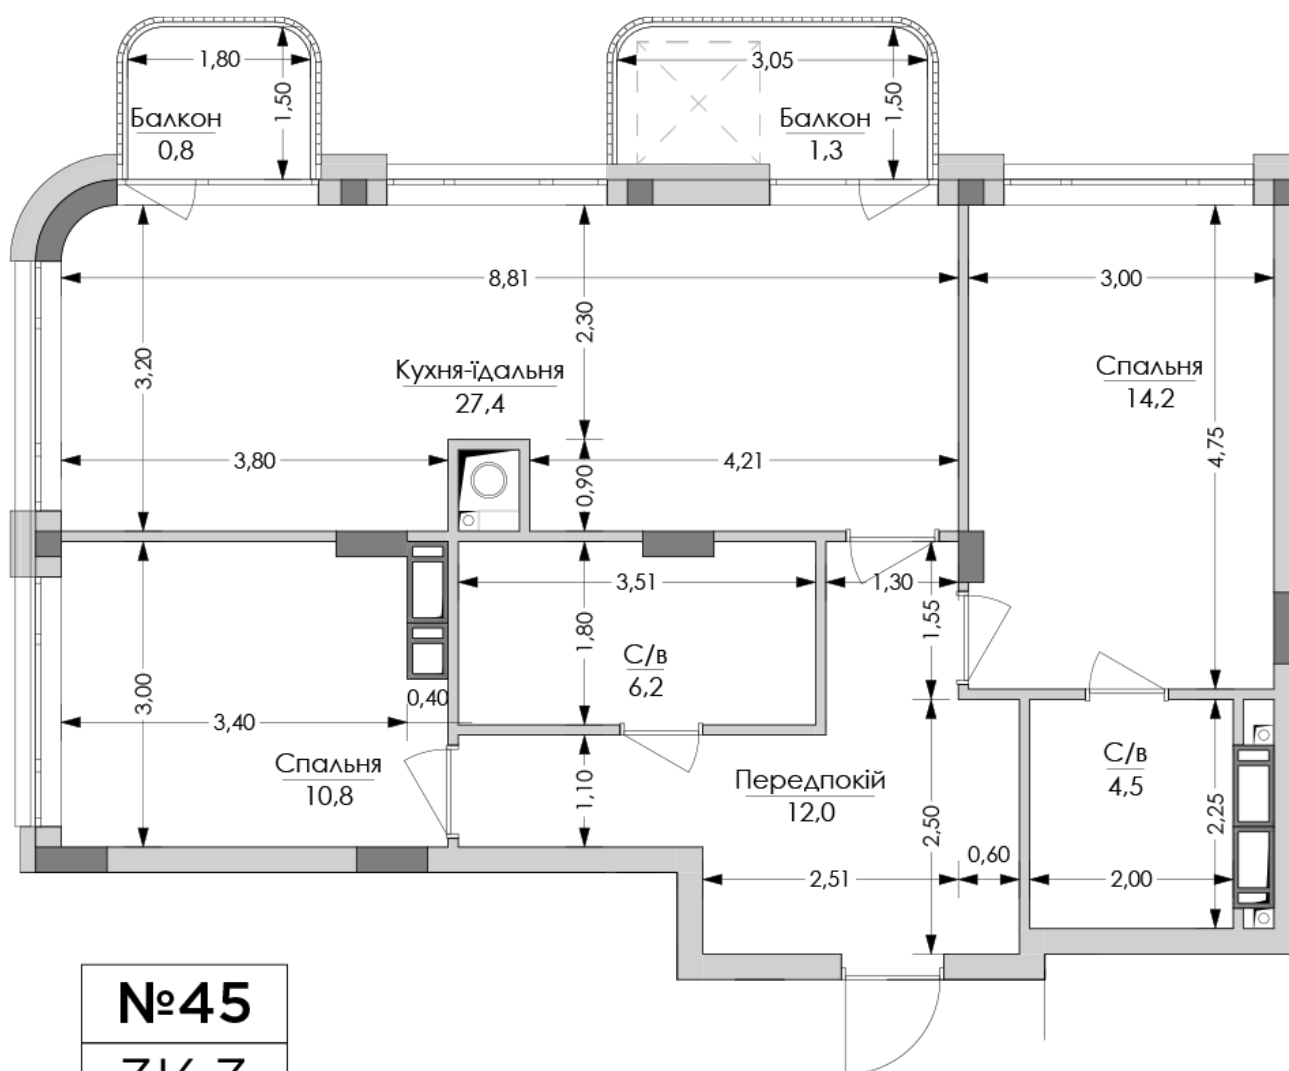

ЖК "Lypynsky"

lypynsky.nb.com.ua
068 430 82 08

Планировка 2 комнатной квартиры в доме по ул. Липинского, 4 (1 дом, 1 секция) - №9.6

№45
3К-3
77,1m ²

Тип планировки: №9.6

Дом Липинского, 4 (1 дом, 1 секция)
2 комнатная, 9 Этаж

Характеристики

Общая площадь: 77.1 м²

Жилая площадь: 25 м²

Площадь кухни: 27.4 м²