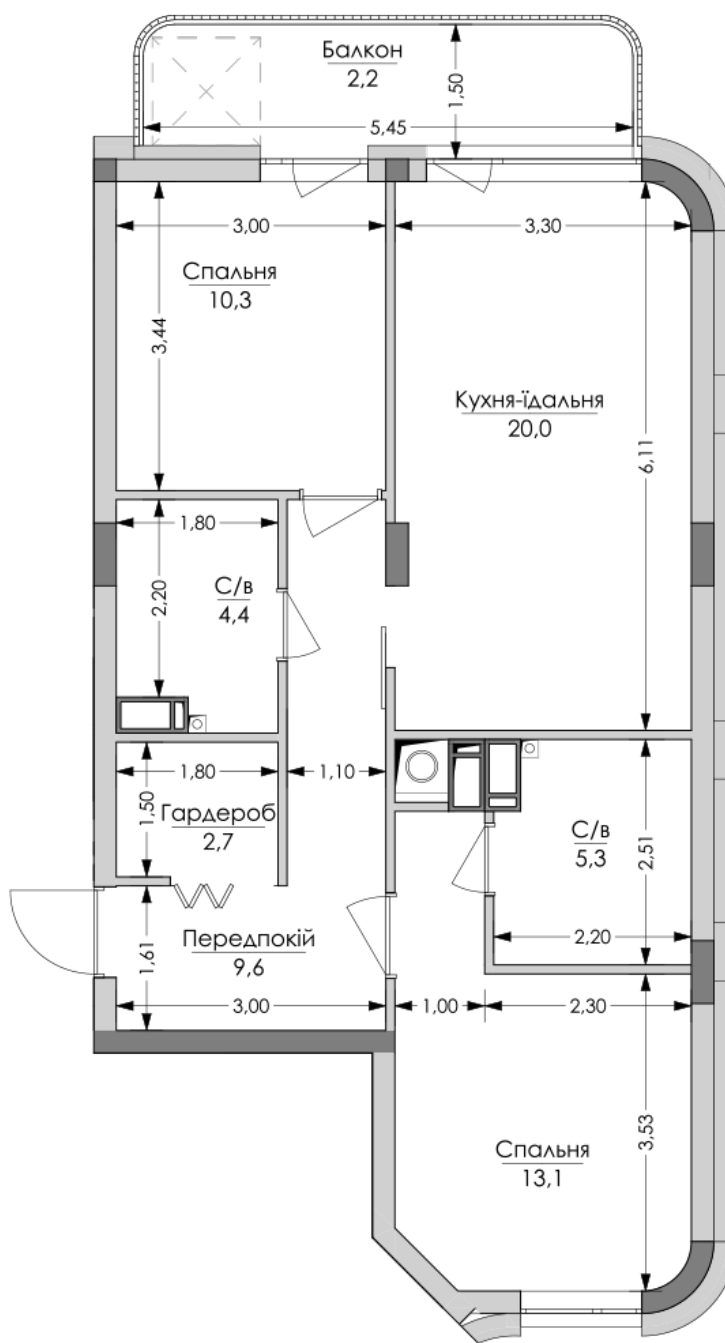

ЖК "Lypynsky"

lypynsky.nb.com.ua
068 430 82 08

Планировка 2 комнатной квартиры в доме по ул. Липинского, 4 (1 дом, 1 секция) - №9.4

№46

2К-1

67,6m²

Тип планировки: №9.4

Дом Липинского, 4 (1 дом, 1 секция)
2 комнатная, 9 Этаж

Характеристики

Общая площадь: 67.6 м²

Жилая площадь: 23.4 м²

Площадь кухни: 20 м²