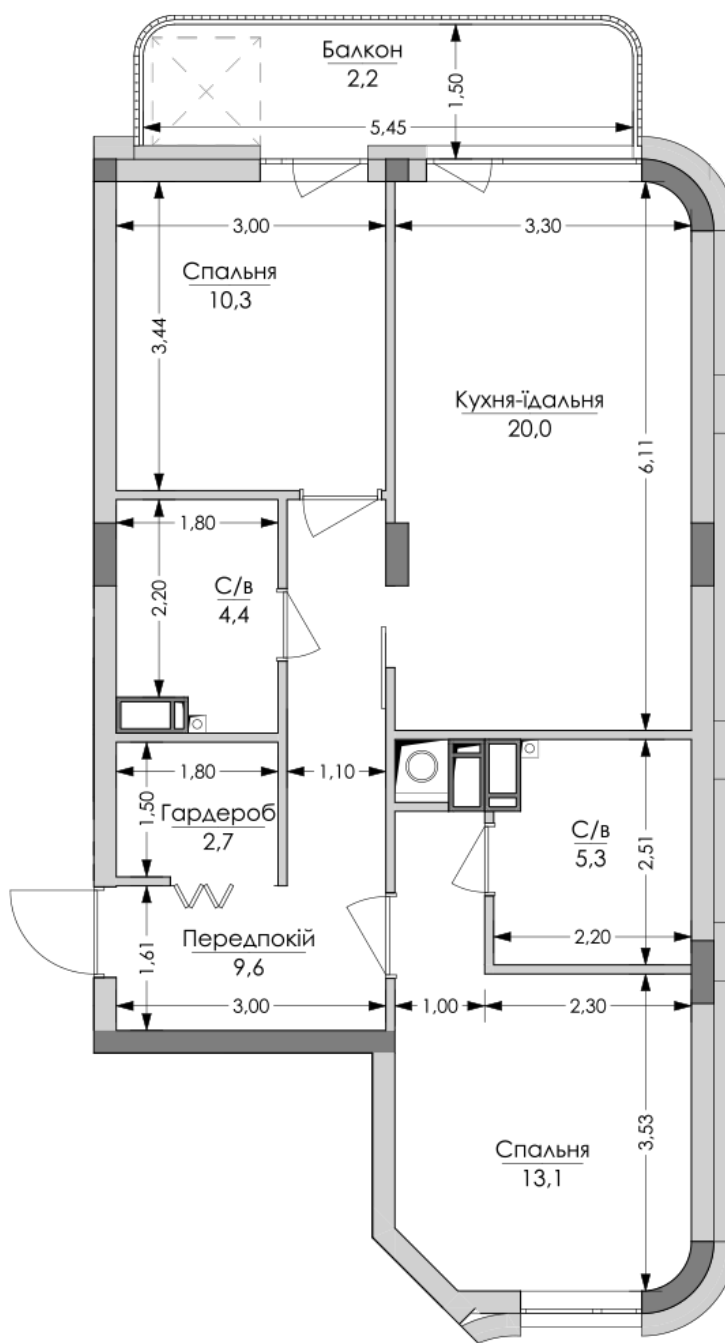

ЖК "Lypynsky"

lypynsky.nb.com.ua
068 430 82 08

Планировка 2 комнатной квартиры в доме по ул. Липинского, 4 (1 дом, 1 секция) - №9.4

№46

2К-1

67,6m²

№46

2K-1

67,6m²

Тип планировки: №9.4

Дом Липинского, 4 (1 дом, 1 секция)
2 комнатная, 9 Этаж

Характеристики

Общая площадь: 67.6 м²
Жилая площадь: 23.4 м²
Площадь кухни: 20 м²