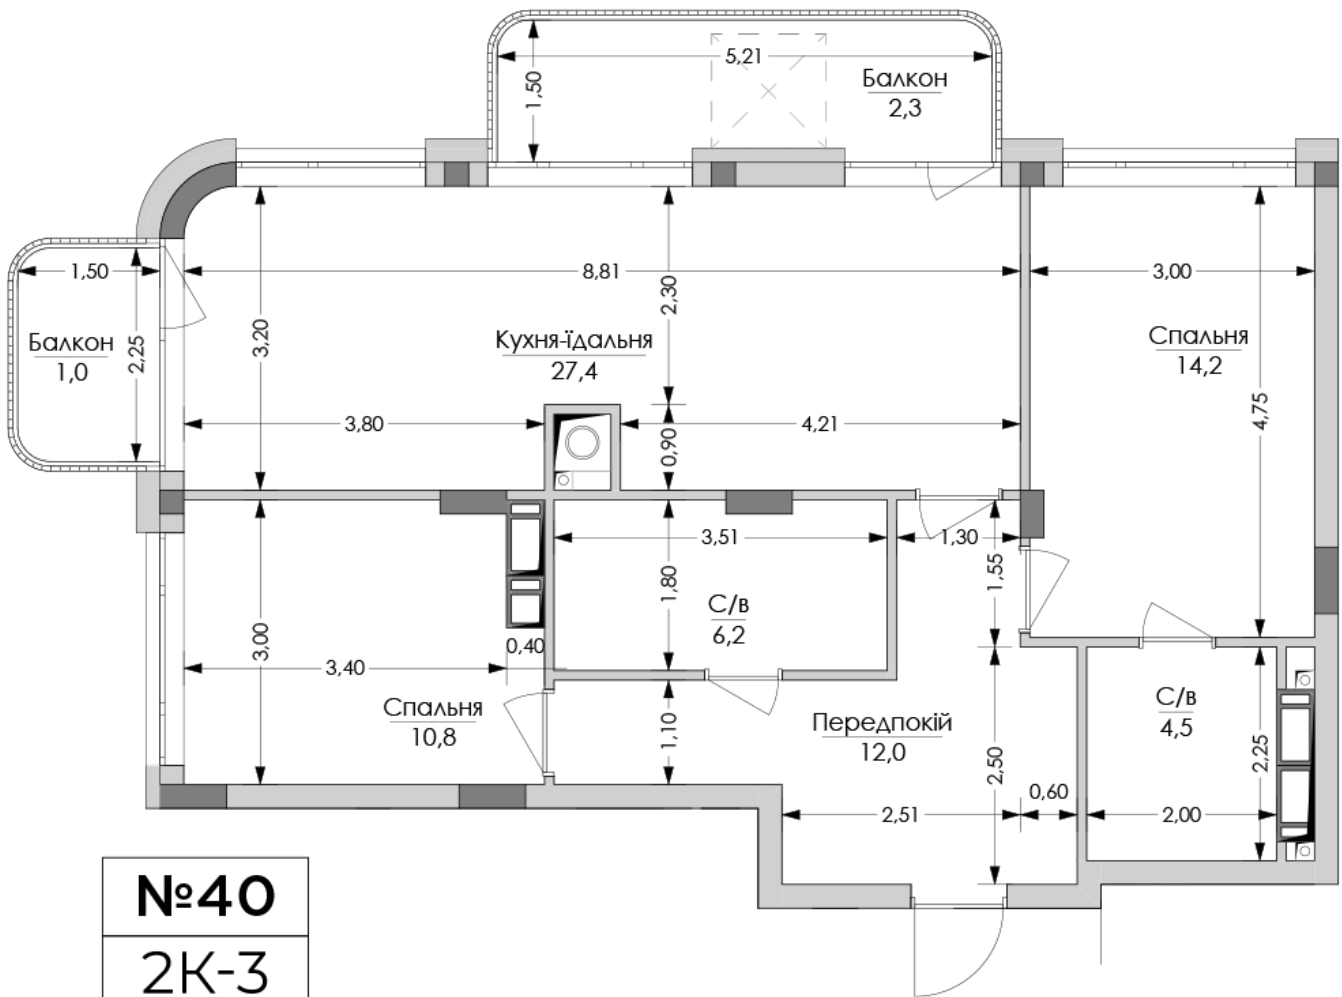

ЖК "Lypynsky"

lypynsky.nb.com.ua

068 430 82 08

Планировка 2 комнатной квартиры в доме по ул. Липинского, 4 (1 дом, 1 секция) - №8.6

№40
2К-3
78,3m²

№40

2К-3

78,3m²

Тип планировки: №8.6

Дом Липинского, 4 (1 дом, 1 секция)
2 комнатная, 8 Этаж

Характеристики

Общая площадь: 78.3 м²
Жилая площадь: 25 м²
Площадь кухни: 27.4 м²