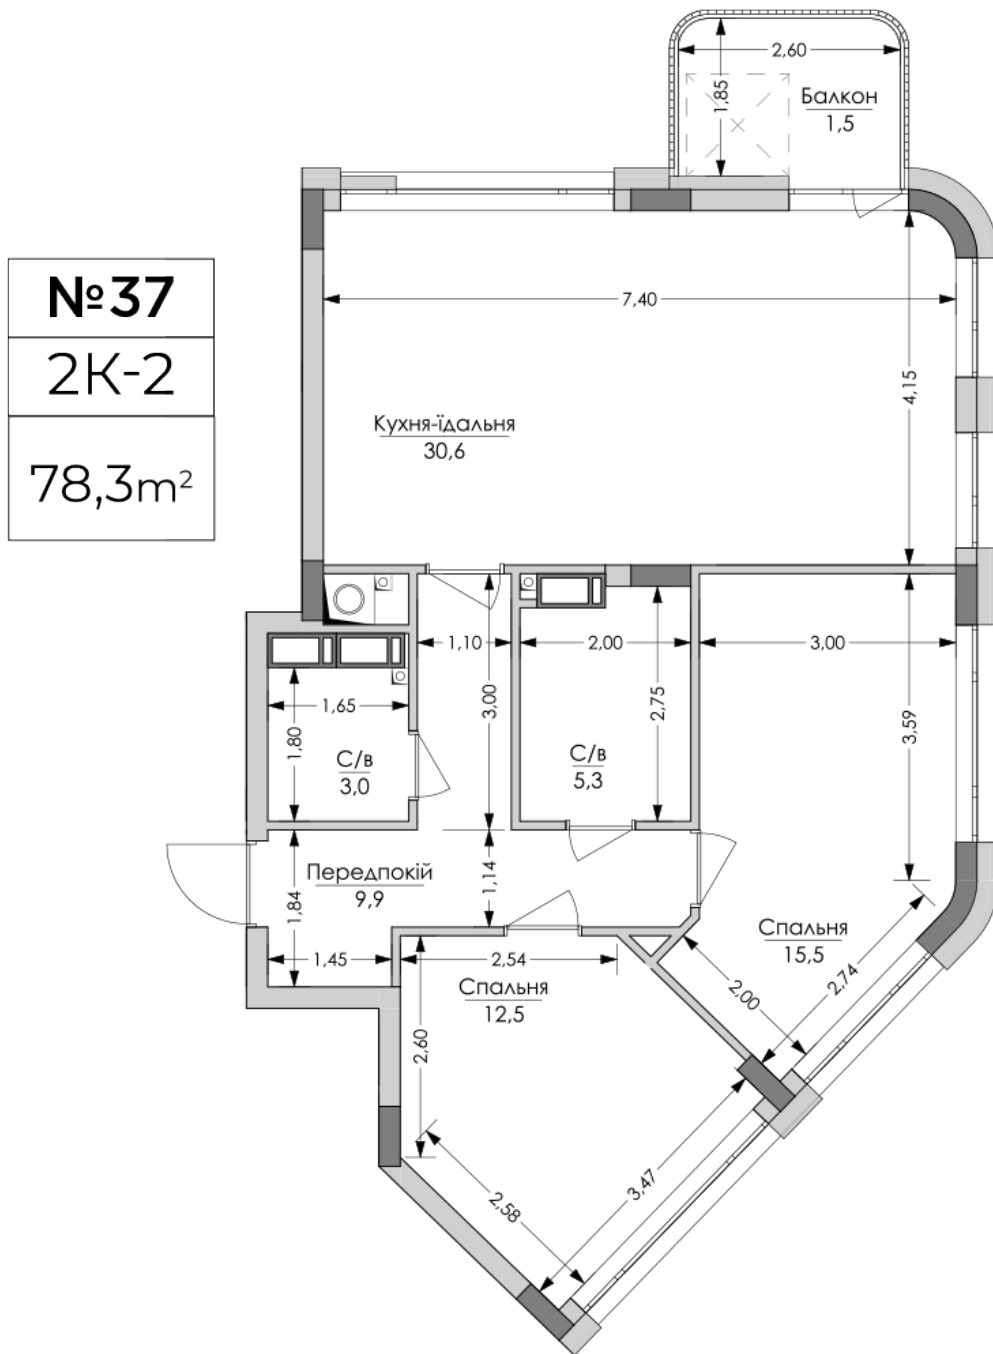

ЖК "Lypynsky"

lypynsky.nb.com.ua
068 430 82 08

Планировка 2 комнатной квартиры в доме по ул. Липинского, 4 (1 дом, 1 секция) - №8.5

Тип планировки: №8.5

Дом Липинского, 4 (1 дом, 1 секция)
2 комнатная, 8 Этаж

Характеристики

Общая площадь: 78.3 м²

Жилая площадь: 28 м²

Площадь кухни: 30.6 м²