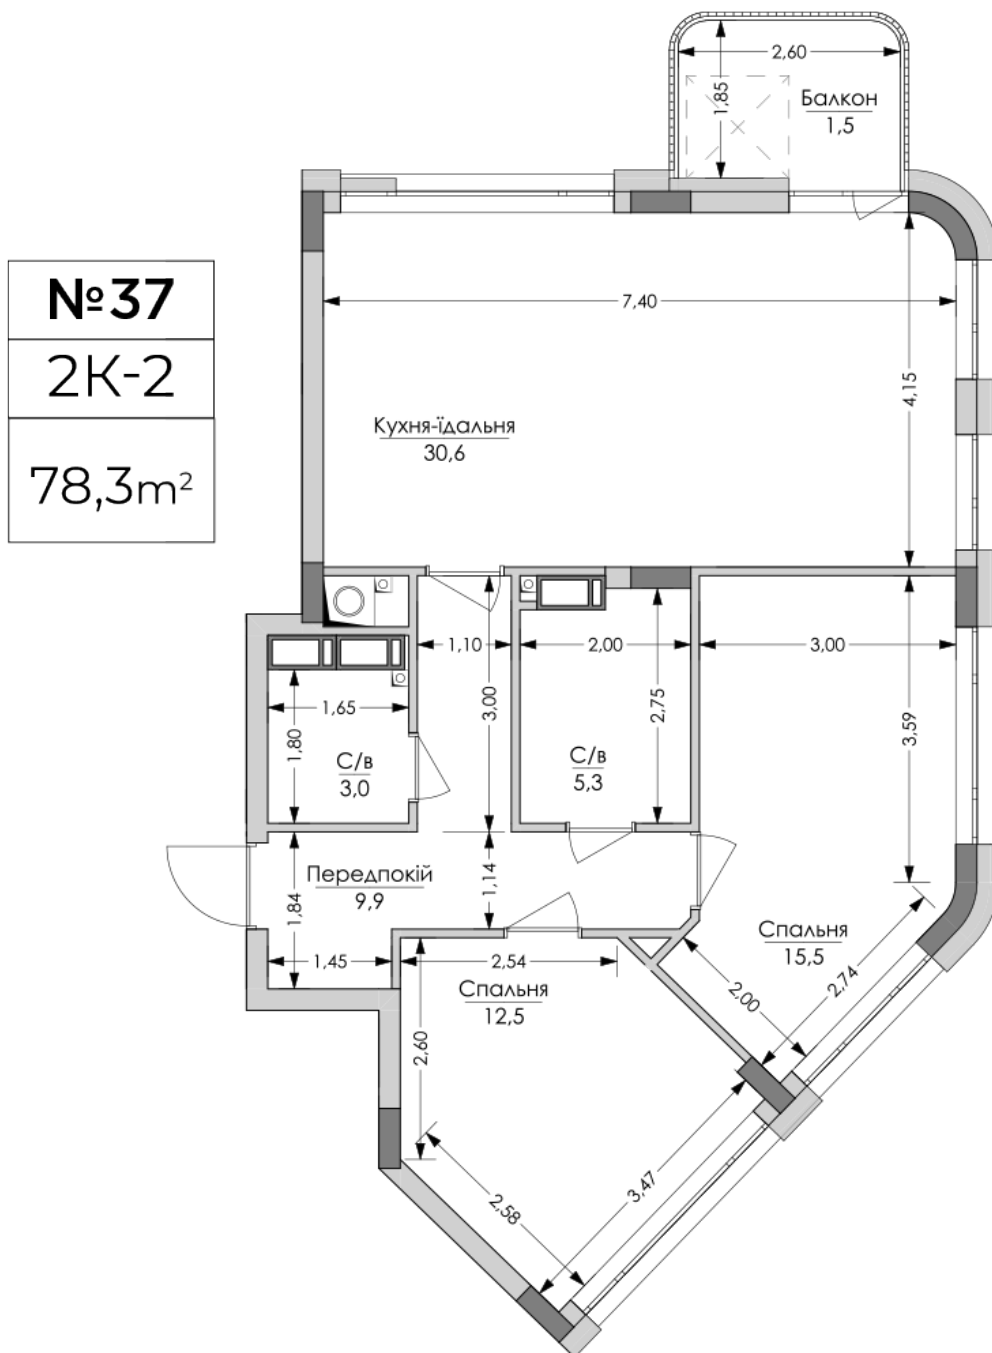

ЖК "Lypynsky"

lypynsky.nb.com.ua
068 430 82 08

Планировка 2 комнатной квартиры в доме по ул. Липинского, 4 (1 дом, 1 секция) - №8.5

№37
2К-2
78,3м²

Тип планировки: №8.5

Дом Липинского, 4 (1 дом, 1 секция)
2 комнатная, 8 Этаж

Характеристики

Общая площадь: 78.3 м²
Жилая площадь: 28 м²
Площадь кухни: 30.6 м²