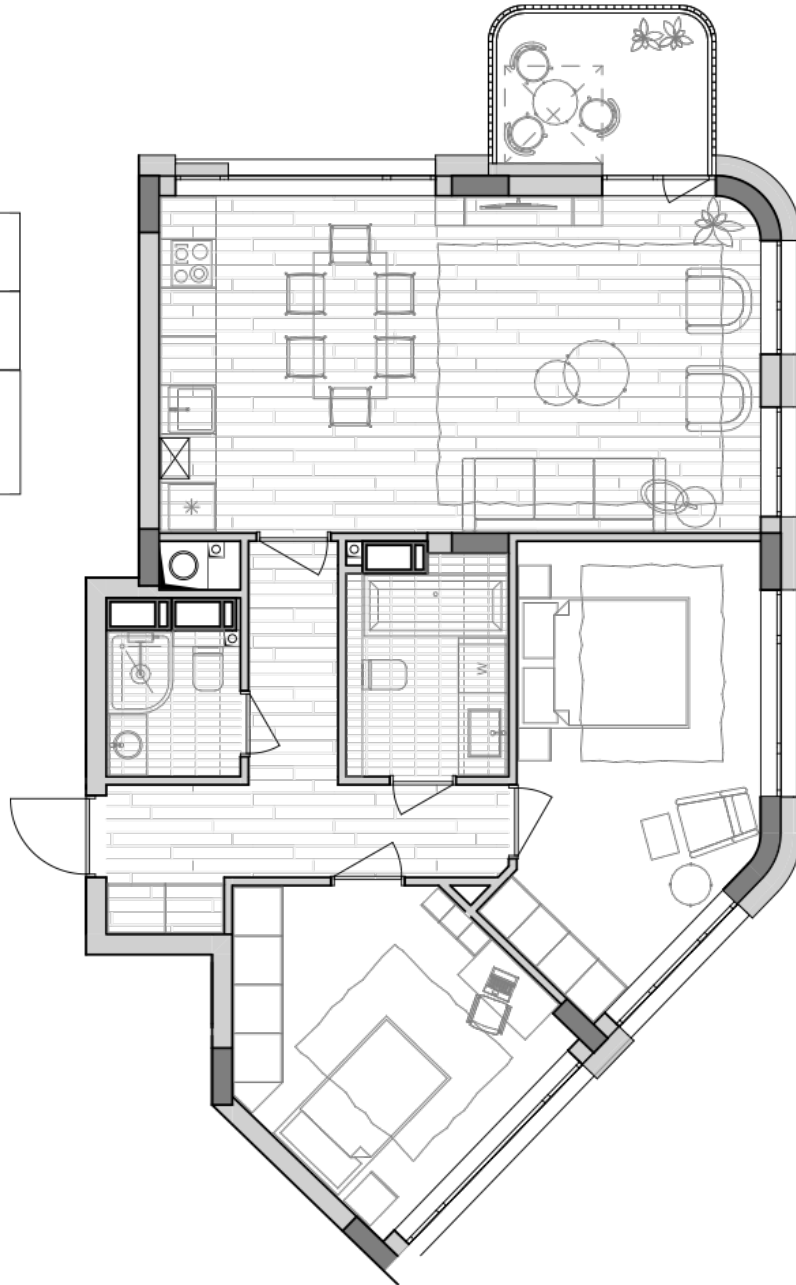

ЖК "Lypynsky"

lypynsky.nb.com.ua
068 430 82 08

Планировка 2 комнатной квартиры в доме по ул. Липинского, 4 (1 дом, 1 секция) - №8.5

№37
2К-2
78,3м²

Тип планировки: №8.5

Дом Липинского, 4 (1 дом, 1 секция)
2 комнатная, 8 Этаж

Характеристики

Общая площадь: 78.3 м²
Жилая площадь: 28 м²
Площадь кухни: 30.6 м²