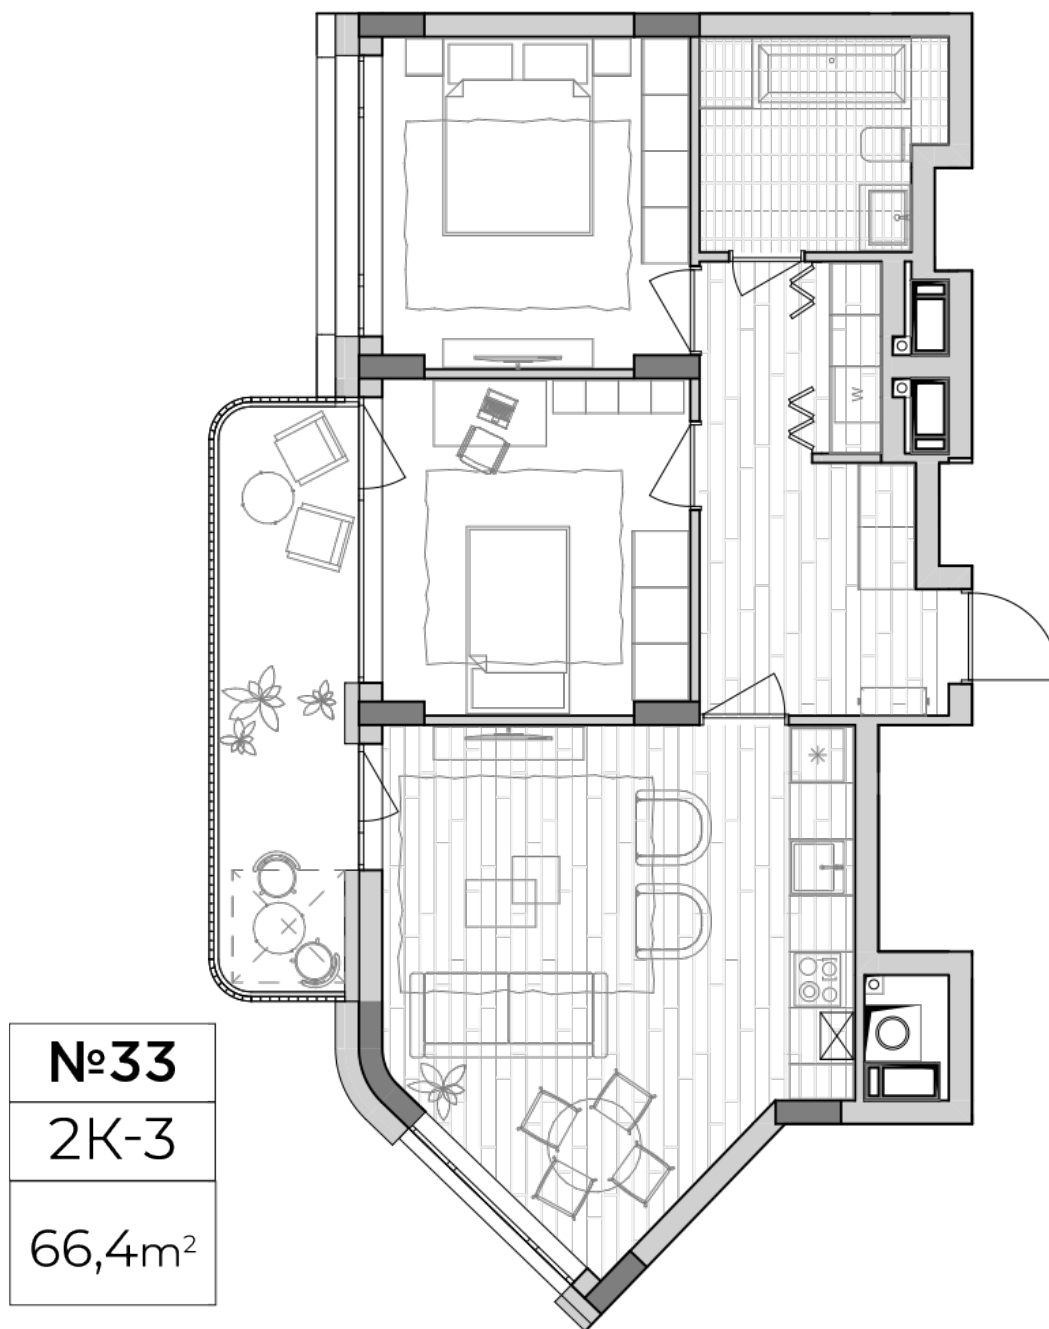

ЖК "Lypynsky"

lypynsky.nb.com.ua
068 430 82 08

Планировка 2 комнатной квартиры в доме по ул. Липинского, 4 (1 дом, 1 секция) - №7.6

Тип планировки: №7.6

Дом Липинского, 4 (1 дом, 1 секция)
2 комнатная, 7 Этаж

Характеристики

Общая площадь: 66.4 м²
Жилая площадь: 23.2 м²
Площадь кухни: 23.9 м²