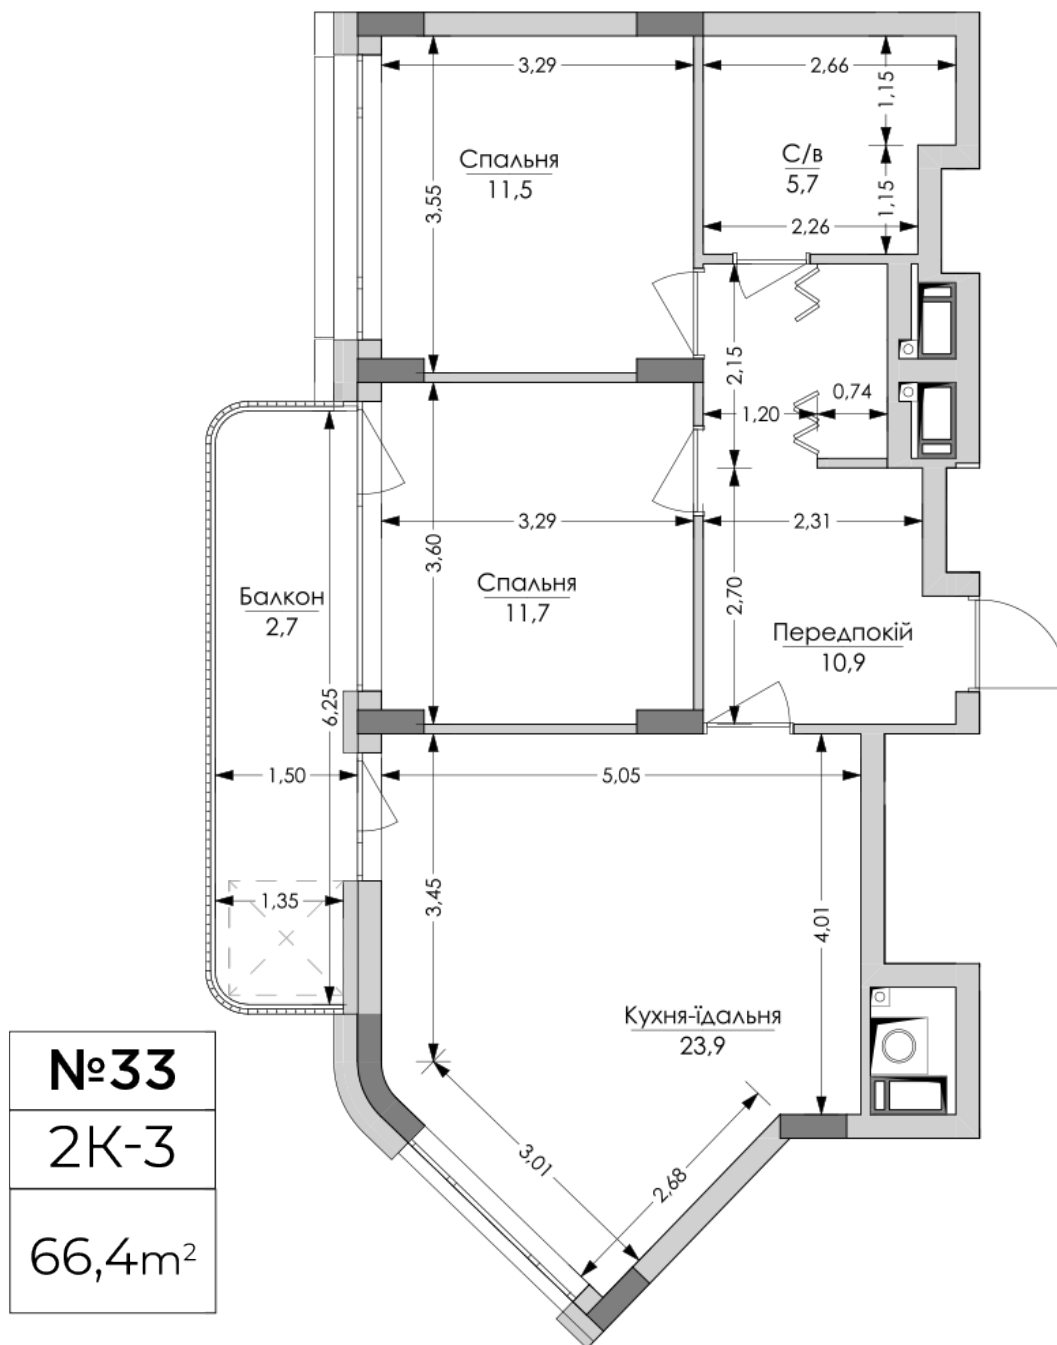

ЖК "Lypynsky"

lypynsky.nb.com.ua
068 430 82 08

Планировка 2 комнатной квартиры в доме по ул. Липинского, 4 (1 дом, 1 секция) - №7.6

Тип планировки: №7.6

Дом Липинского, 4 (1 дом, 1 секция)
2 комнатная, 7 Этаж

Характеристики

Общая площадь: 66.4 м²

Жилая площадь: 23.2 м²

Площадь кухни: 23.9 м²