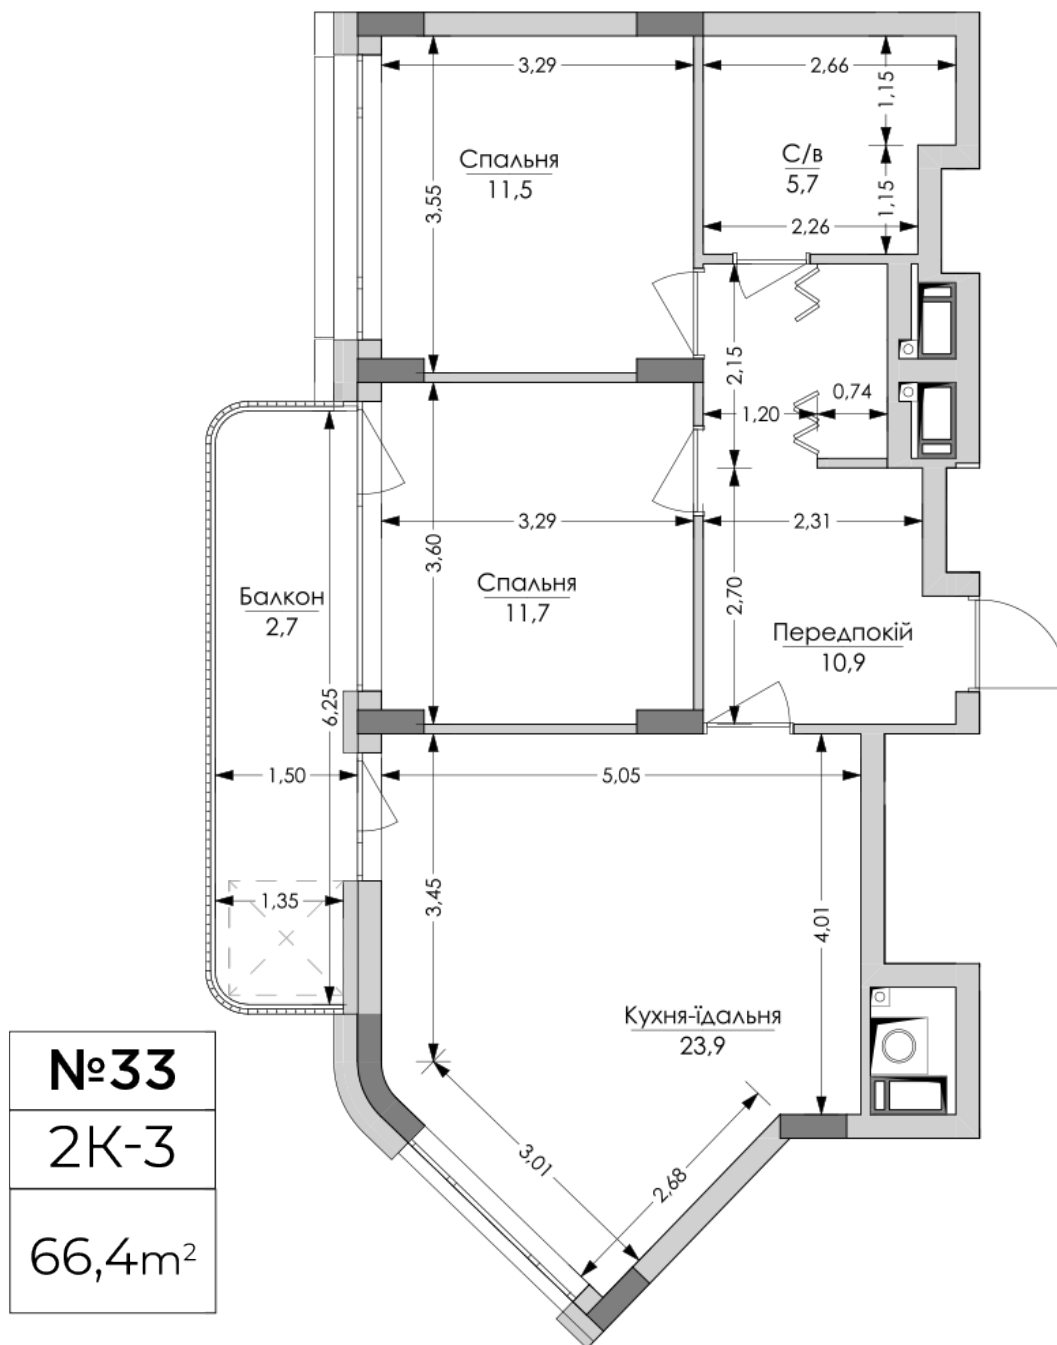

ЖК "Lypynsky"

lypynsky.nb.com.ua
068 430 82 08

Планировка 2 комнатной квартиры в доме по ул. Липинского, 4 (1 дом, 1 секция) - №7.6

Тип планировки: №7.6

Дом Липинского, 4 (1 дом, 1 секция)
2 комнатная, 7 Этаж

Характеристики

Общая площадь: 66.4 м²
Жилая площадь: 23.2 м²
Площадь кухни: 23.9 м²