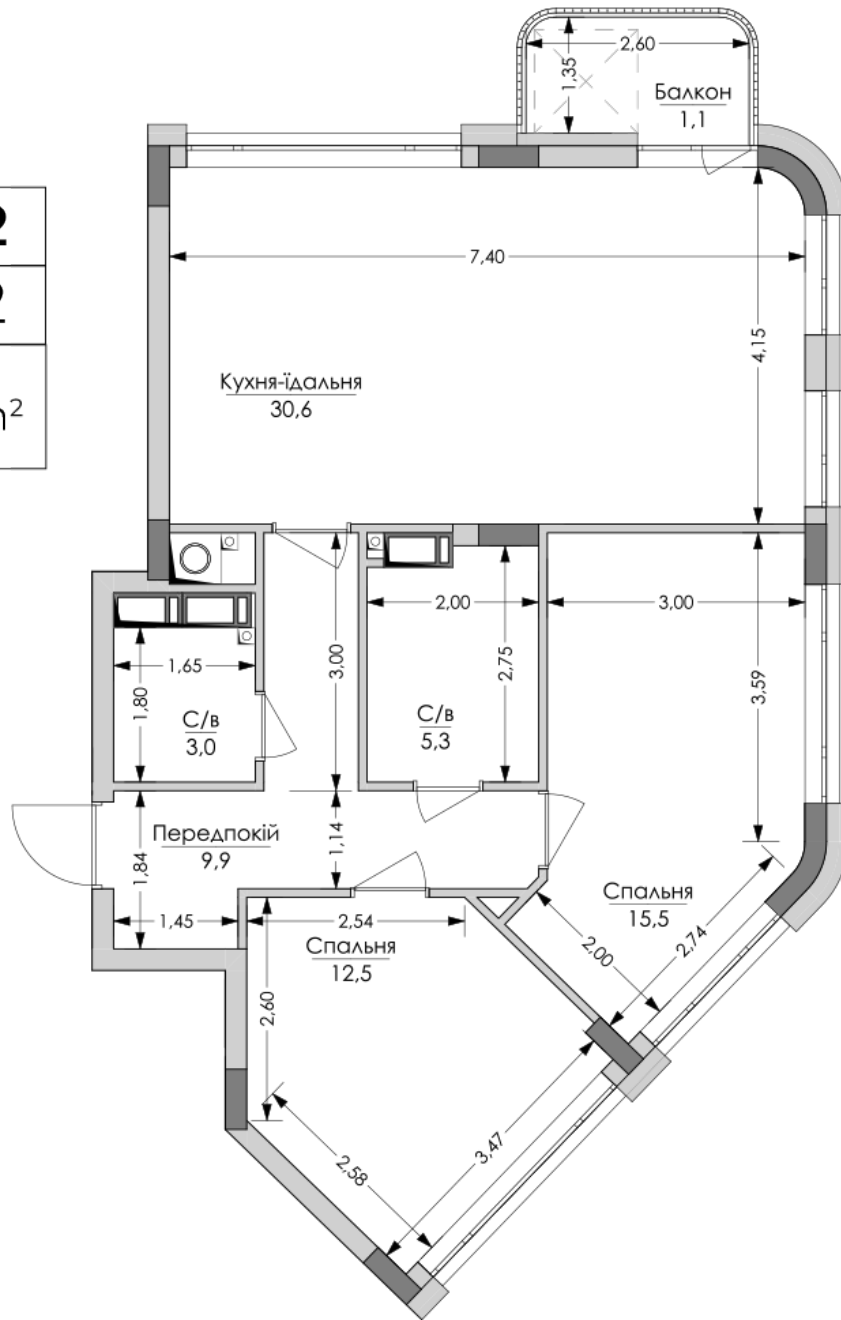

ЖК "Lypynsky"

lypynsky.nb.com.ua
068 430 82 08

Планировка 2 комнатной квартиры в доме по ул. Липинского, 4 (1 дом, 1 секция) - №7.5

№32
2К-2
77,9m²

Тип планировки: №7.5

Дом Липинского, 4 (1 дом, 1 секция)
 2 комнатная, 7 Этаж

Характеристики

Общая площадь: 77.9 м²
 Жилая площадь: 28 м²
 Площадь кухни: 30.6 м²