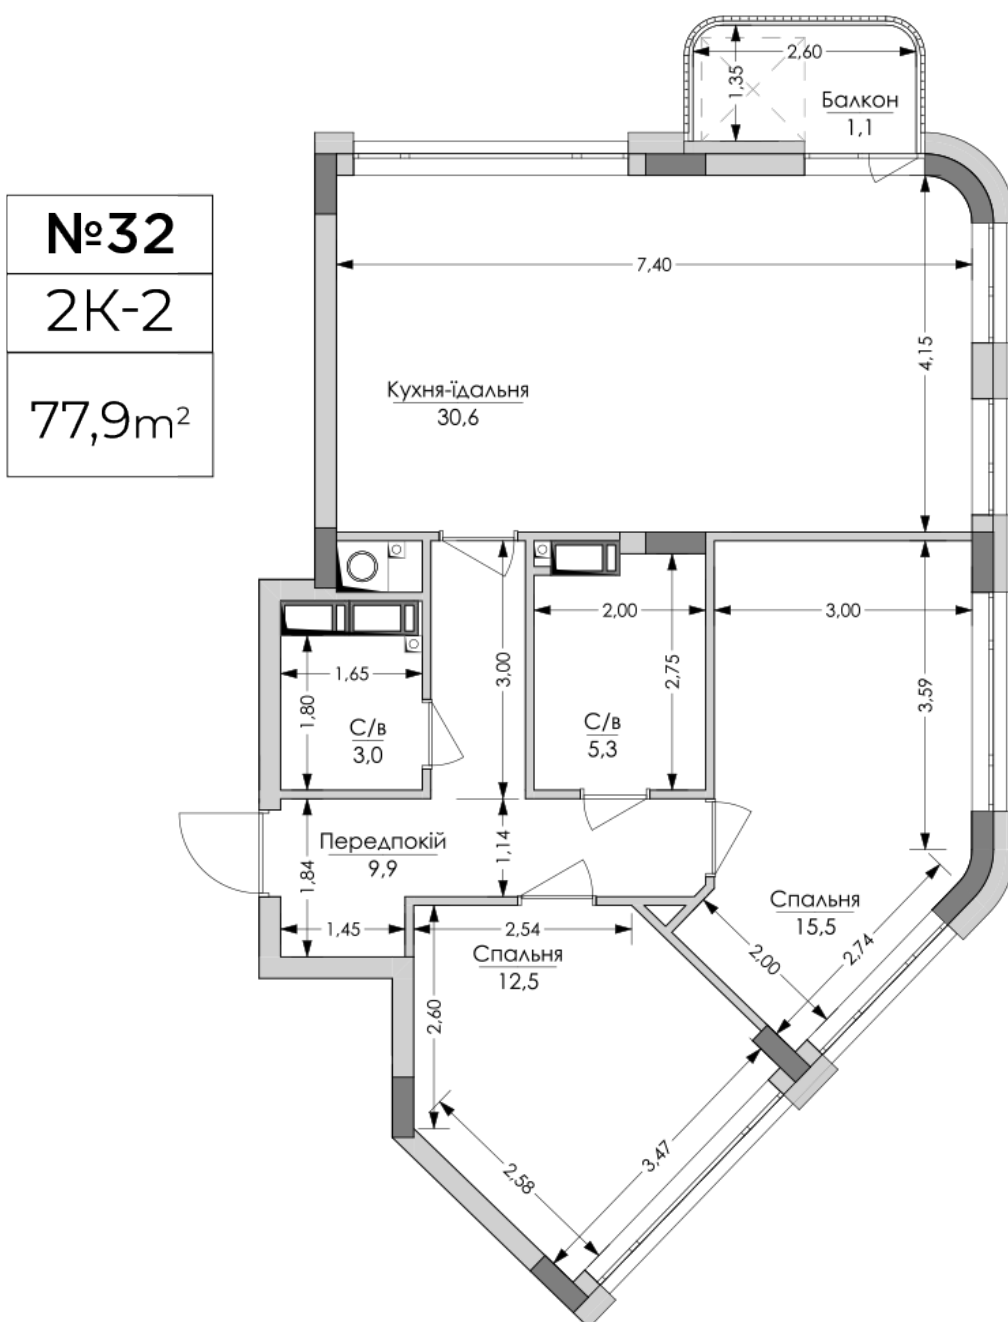

ЖК "Lypynsky"

lypynsky.nb.com.ua
068 430 82 08

Планировка 2 комнатной квартиры в доме по ул. Липинского, 4 (1 дом, 1 секция) - №7.5

Тип планировки: №7.5

Дом Липинского, 4 (1 дом, 1 секция)
2 комнатная, 7 Этаж

Характеристики

Общая площадь: 77.9 м²

Жилая площадь: 28 м²

Площадь кухни: 30.6 м²