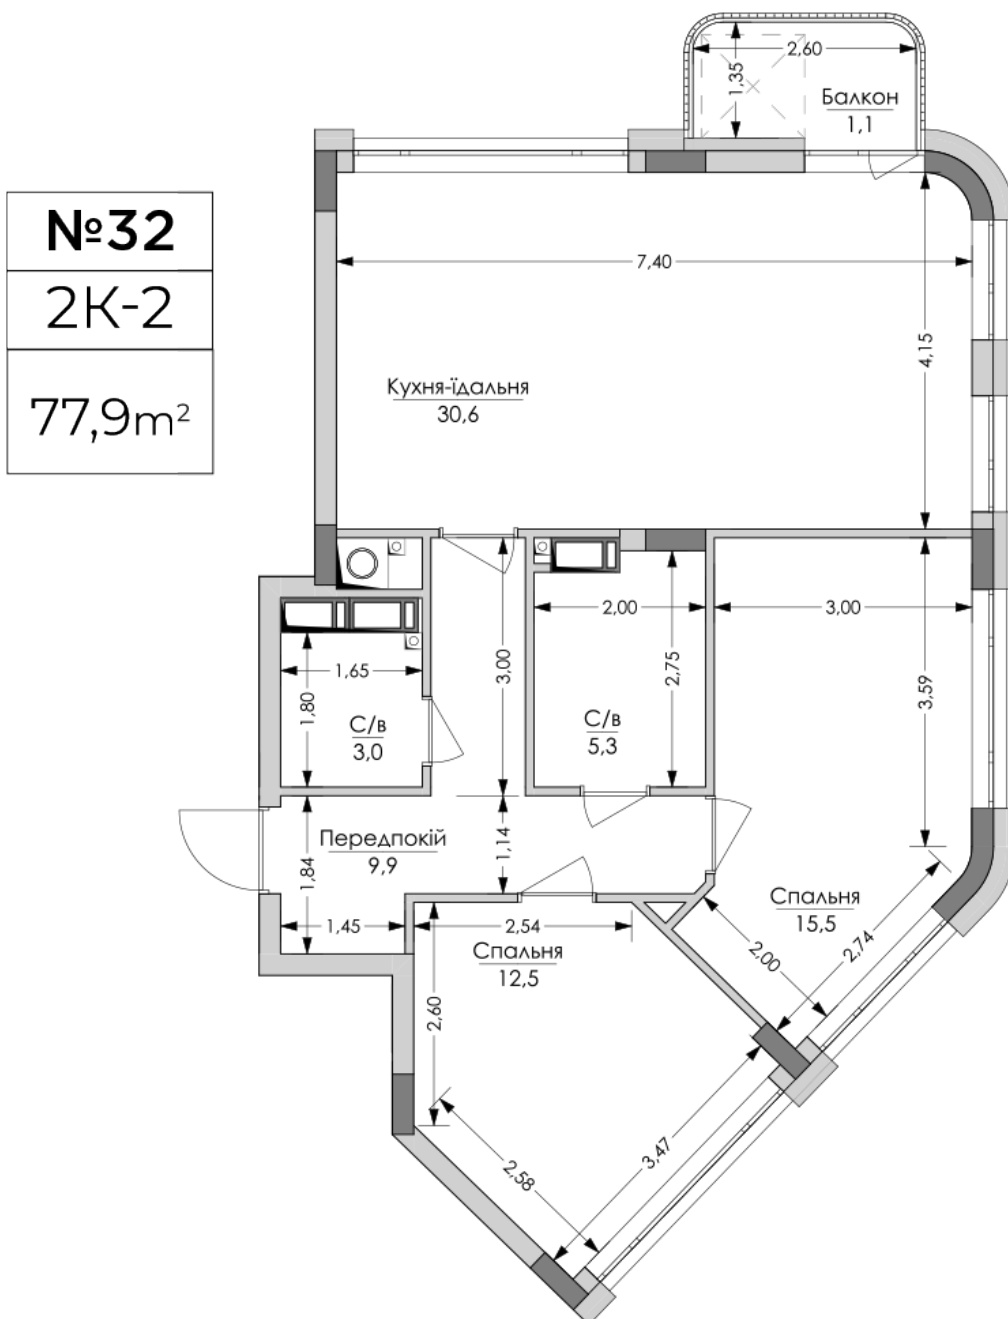

ЖК "Lypynsky"

lypynsky.nb.com.ua
068 430 82 08

Планировка 2 комнатной квартиры в доме по ул. Липинского, 4 (1 дом, 1 секция) - №7.5

№32
2К-2
77,9m²

Тип планировки: №7.5

Дом Липинского, 4 (1 дом, 1 секция)
 2 комнатная, 7 Этаж

Характеристики

Общая площадь: 77.9 м²
 Жилая площадь: 28 м²
 Площадь кухни: 30.6 м²