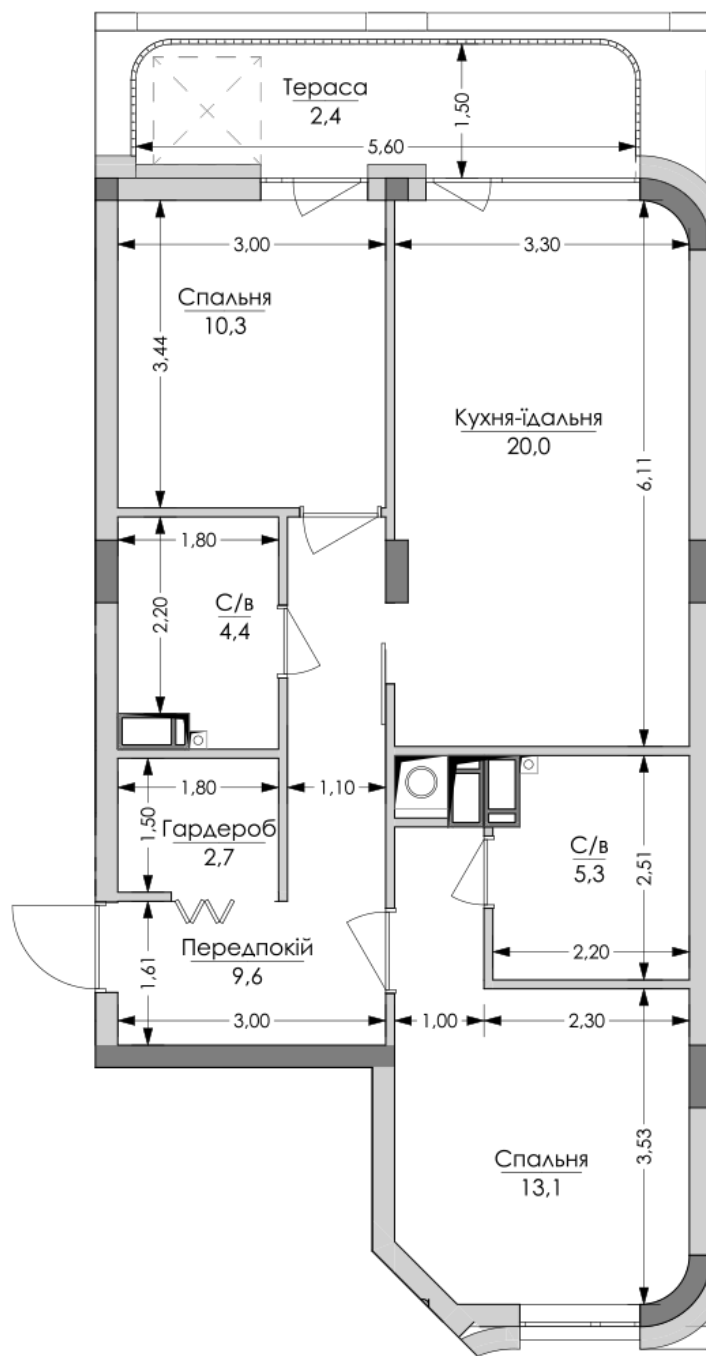

ЖК "Lypynsky"

lypynsky.nb.com.ua
068 430 82 08

Планировка 2 комнатной квартиры в доме по ул. Липинского, 4 (1 дом, 1 секция) - №7.4

№35

2К-1

67,8m²

№35

2К-1

67,8m²

Тип планировки: №7.4

Дом Липинского, 4 (1 дом, 1 секция)
2 комнатная, 7 Этаж

Характеристики

Общая площадь: 67.8 м²
Жилая площадь: 23.4 м²
Площадь кухни: 20 м²