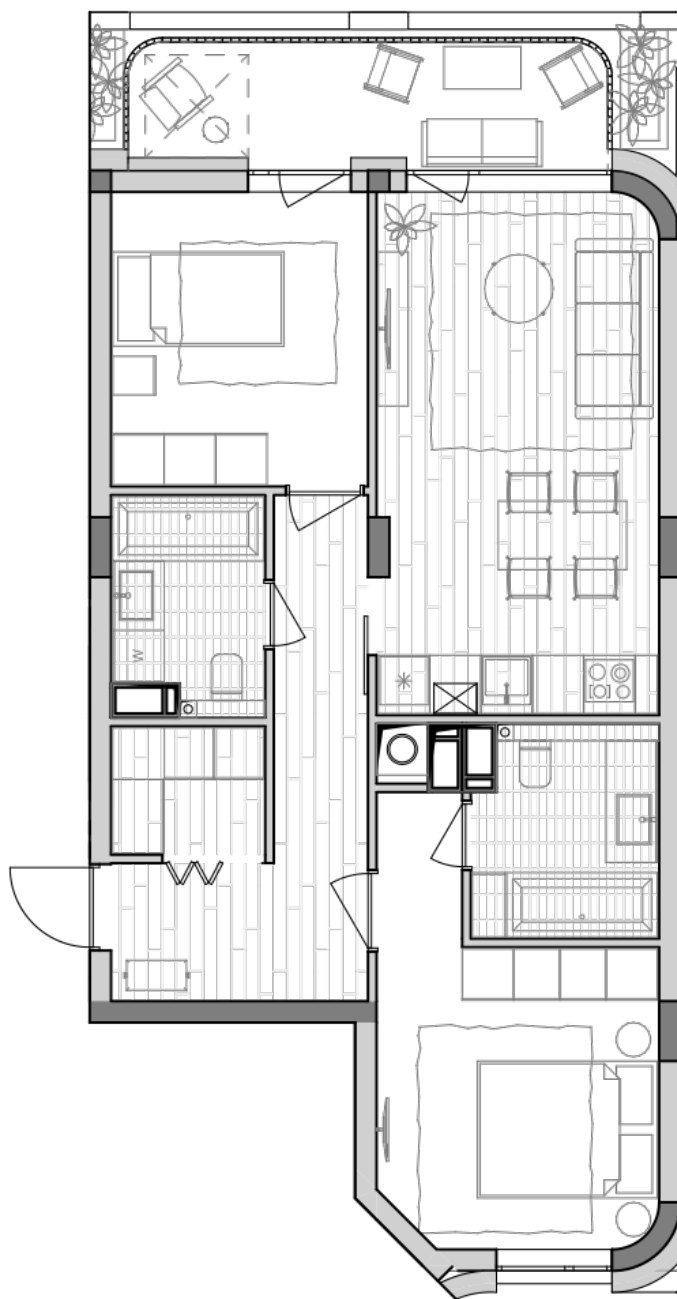

ЖК "Lypynsky"

lypynsky.nb.com.ua
068 430 82 08

Планировка 2 комнатной квартиры в доме по ул. Липинского, 4 (1 дом, 1 секция) - №7.4

№35

2К-1

67,8m²

№35

2К-1

67,8m²

Тип планировки: №7.4

Дом Липинского, 4 (1 дом, 1 секция)
2 комнатная, 7 Этаж

Характеристики

Общая площадь: 67.8 м²
Жилая площадь: 23.4 м²
Площадь кухни: 20 м²