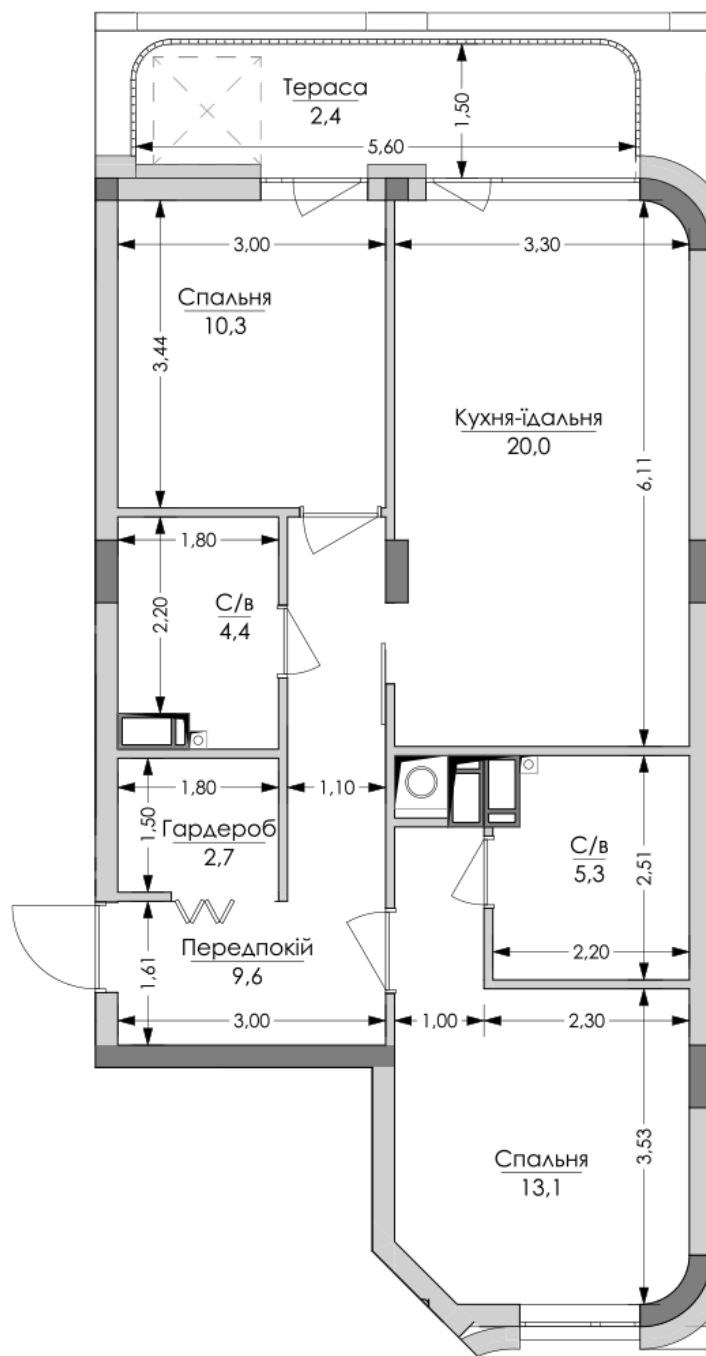

## Планировка 2 комнатной квартиры в доме по ул. Липинского, 4 (1 дом, 1 секция) - №7.4

№35

2К-1

67,8m<sup>2</sup>

## **Тип планировки: №7.4**

Дом Липинского, 4 (1 дом, 1 секция)  
2 комнатная, 7 Этаж

### **Характеристики**

Общая площадь: 67.8 м<sup>2</sup>

Жилая площадь: 23.4 м<sup>2</sup>

Площадь кухни: 20 м<sup>2</sup>