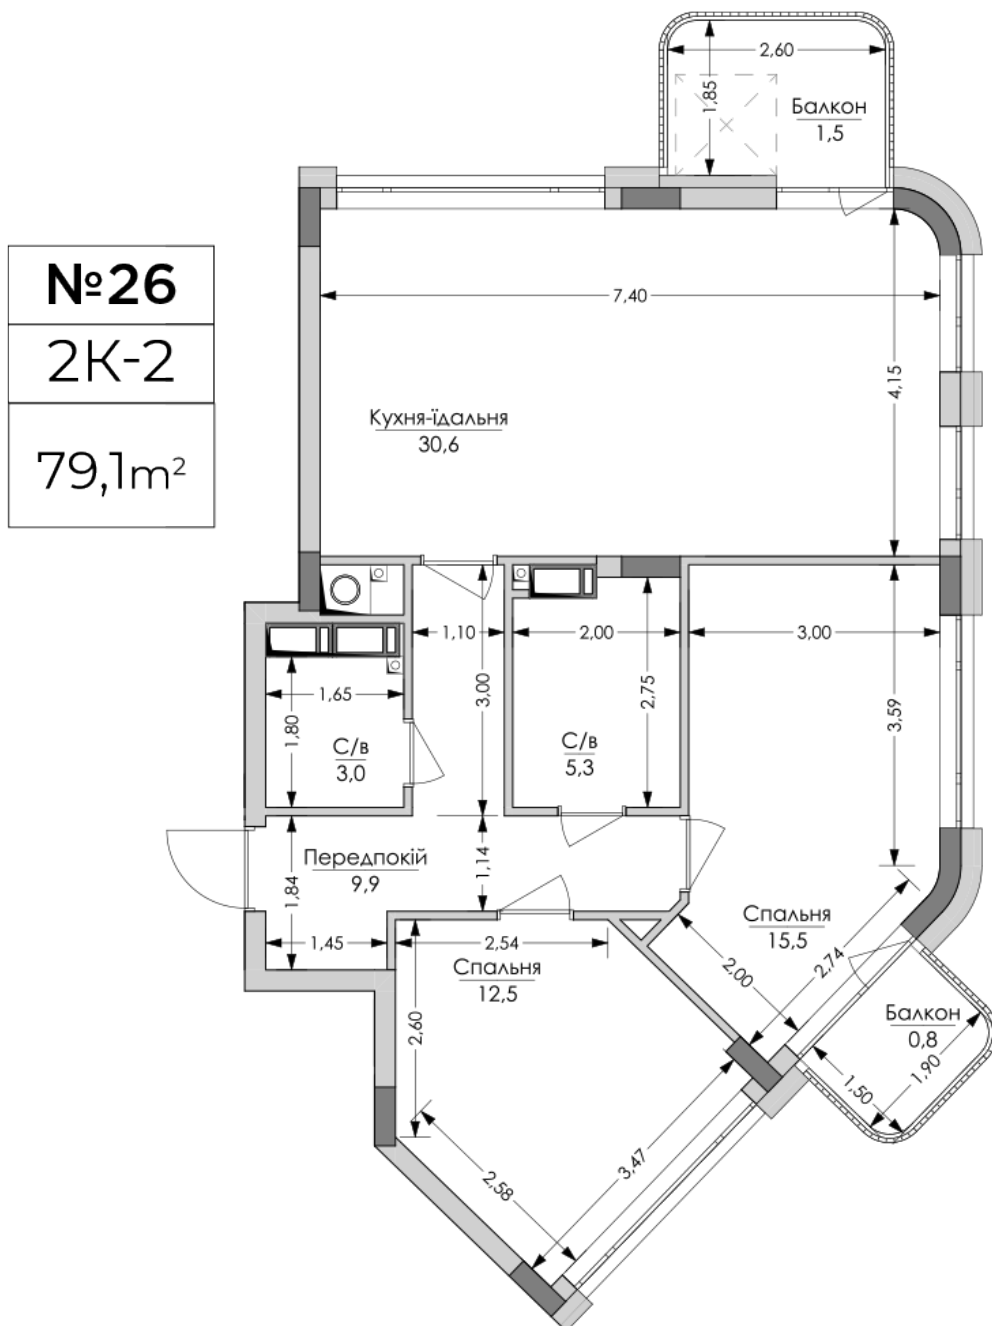

ЖК "Lypynsky"

lypynsky.nb.com.ua
068 430 82 08

Планировка 2 комнатной квартиры в доме по ул. Липинского, 4 (1 дом, 1 секция) - №6.5

Тип планировки: №6.5

Дом Липинского, 4 (1 дом, 1 секция)
2 комнатная, 6 Этаж

Характеристики

Общая площадь: 79.1 м²

Жилая площадь: 28 м²

Площадь кухни: 30.6 м²