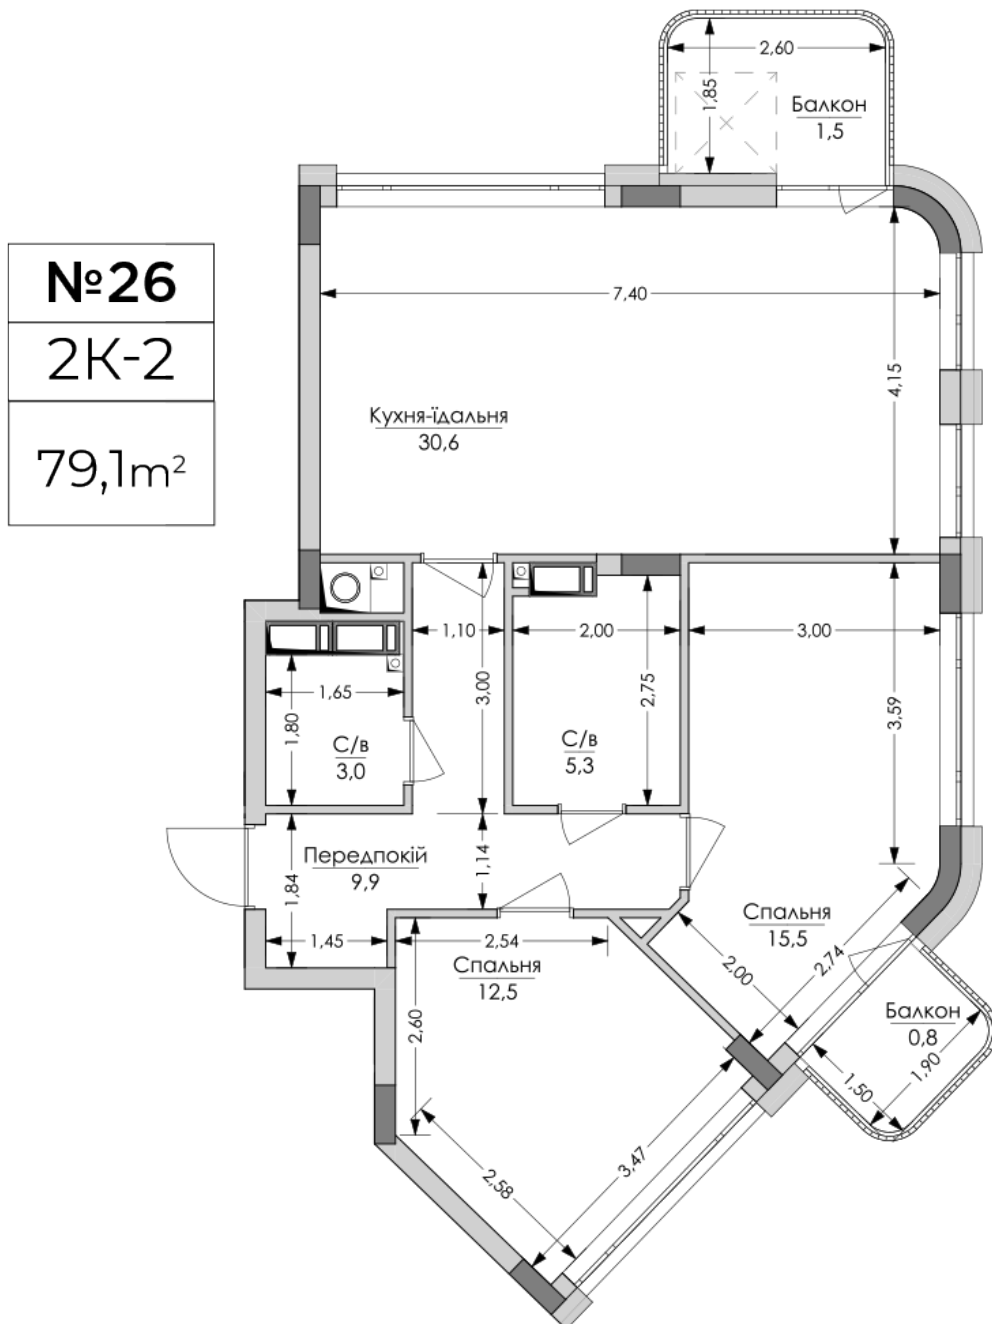

ЖК "Lypynsky"

lypynsky.nb.com.ua
068 430 82 08

Планировка 2 комнатной квартиры в доме по ул. Липинского, 4 (1 дом, 1 секция) - №6.5

№26
2К-2
79,1м²

Тип планировки: №6.5

Дом Липинского, 4 (1 дом, 1 секция)
2 комнатная, 6 Этаж

Характеристики

Общая площадь: 79.1 м²
Жилая площадь: 28 м²
Площадь кухни: 30.6 м²