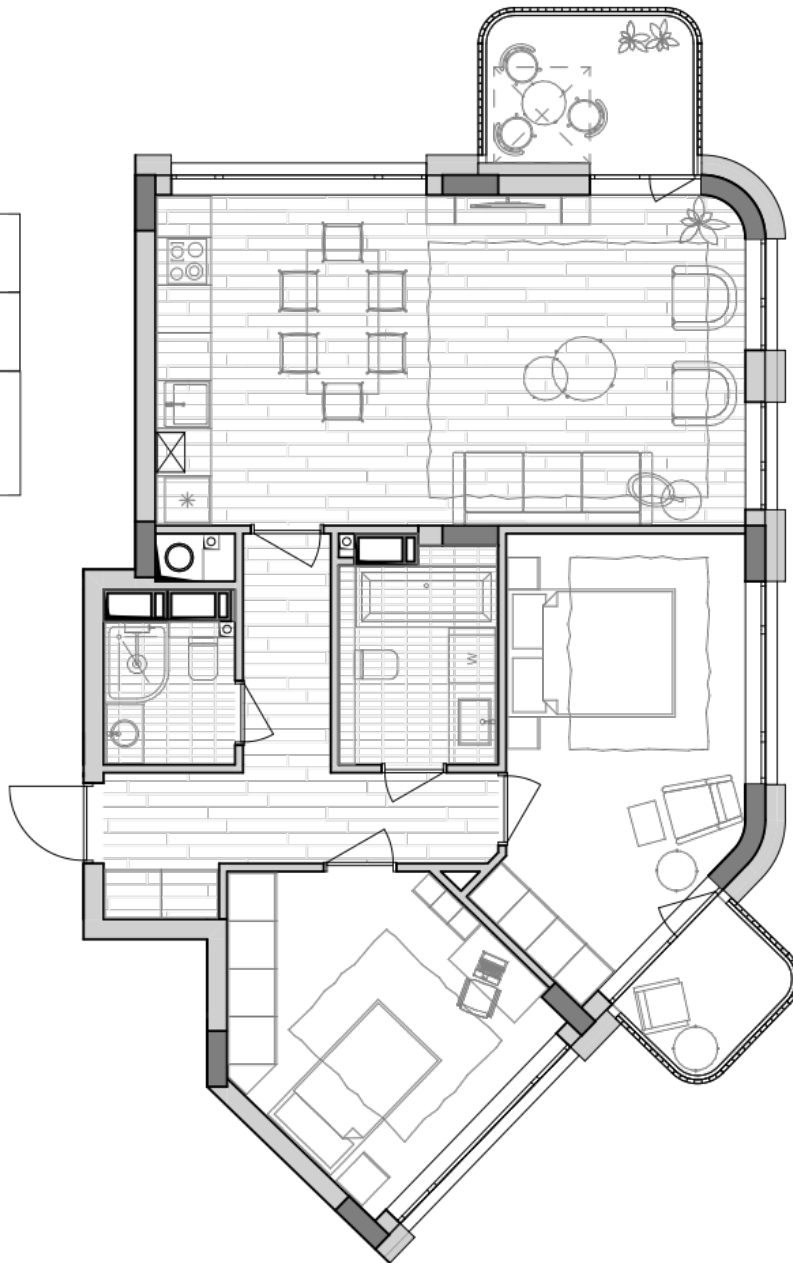

ЖК "Lypynsky"

lypynsky.nb.com.ua
068 430 82 08

Планировка 2 комнатной квартиры в доме по ул. Липинского, 4 (1 дом, 1 секция) - №6.5

№26
2К-2
79,1м²

Тип планировки: №6.5

Дом Липинского, 4 (1 дом, 1 секция)
2 комнатная, 6 Этаж

Характеристики

Общая площадь: 79.1 м²
Жилая площадь: 28 м²
Площадь кухни: 30.6 м²