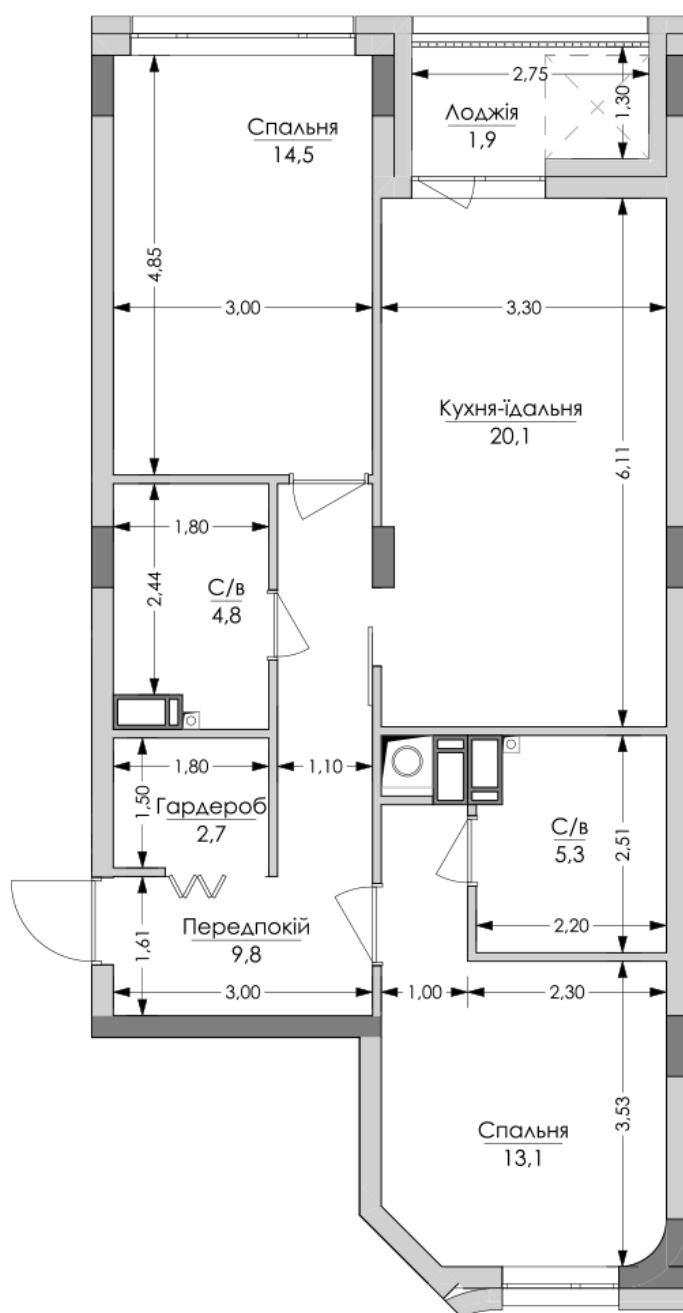

ЖК "Lypynsky"

lypynsky.nb.com.ua

068 430 82 08

Планировка 2 комнатной квартиры в доме по ул. Липинского, 4 (1 дом, 1 секция) - №6.4

№30

2К-1

72,3m²

№30

2K-1

72,3m²

Тип планировки: №6.4

Дом Липинского, 4 (1 дом, 1 секция)
2 комнатная, 6 Этаж

Характеристики

Общая площадь: 72.3 м²
Жилая площадь: 27.6 м²
Площадь кухни: 20.1 м²