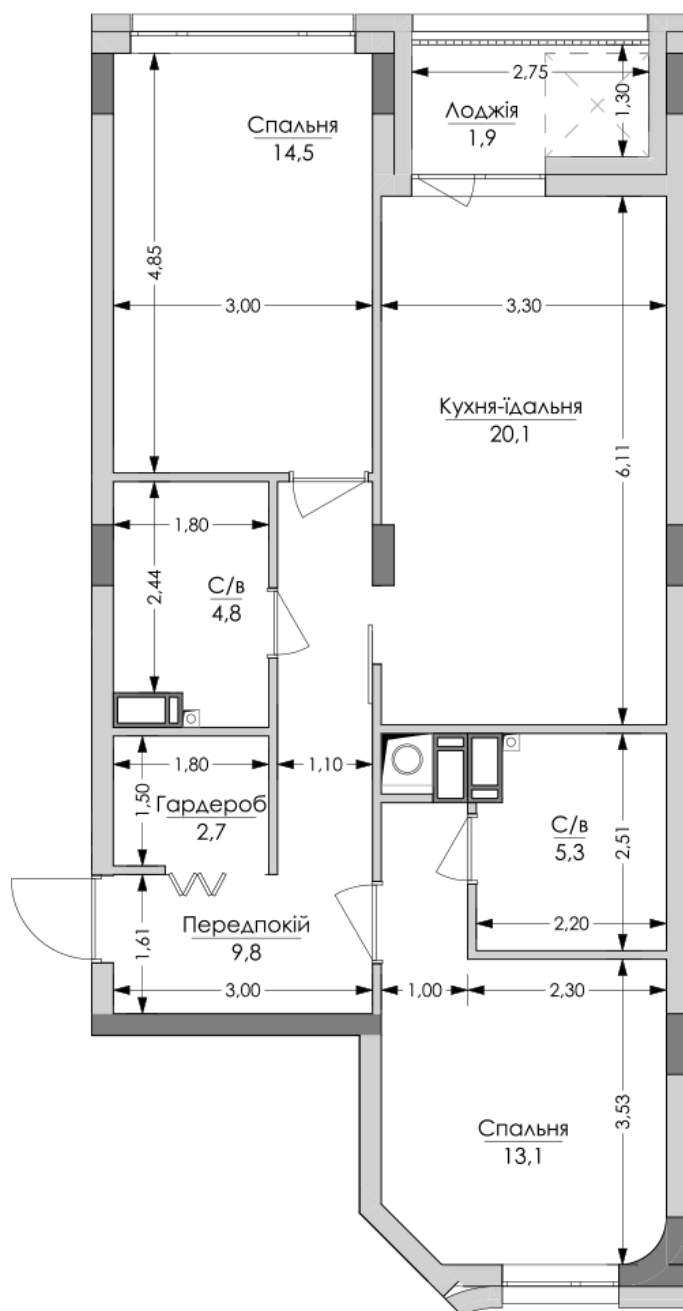

## Планировка 2 комнатной квартиры в доме по ул. Липинского, 4 (1 дом, 1 секция) - №6.4

№30

2К-1

72,3m<sup>2</sup>

№30

2К-1

72,3m<sup>2</sup>

### Тип планировки: №6.4

Дом Липинского, 4 (1 дом, 1 секция)  
2 комнатная, 6 Этаж

### Характеристики

Общая площадь: 72.3 м<sup>2</sup>  
Жилая площадь: 27.6 м<sup>2</sup>  
Площадь кухни: 20.1 м<sup>2</sup>