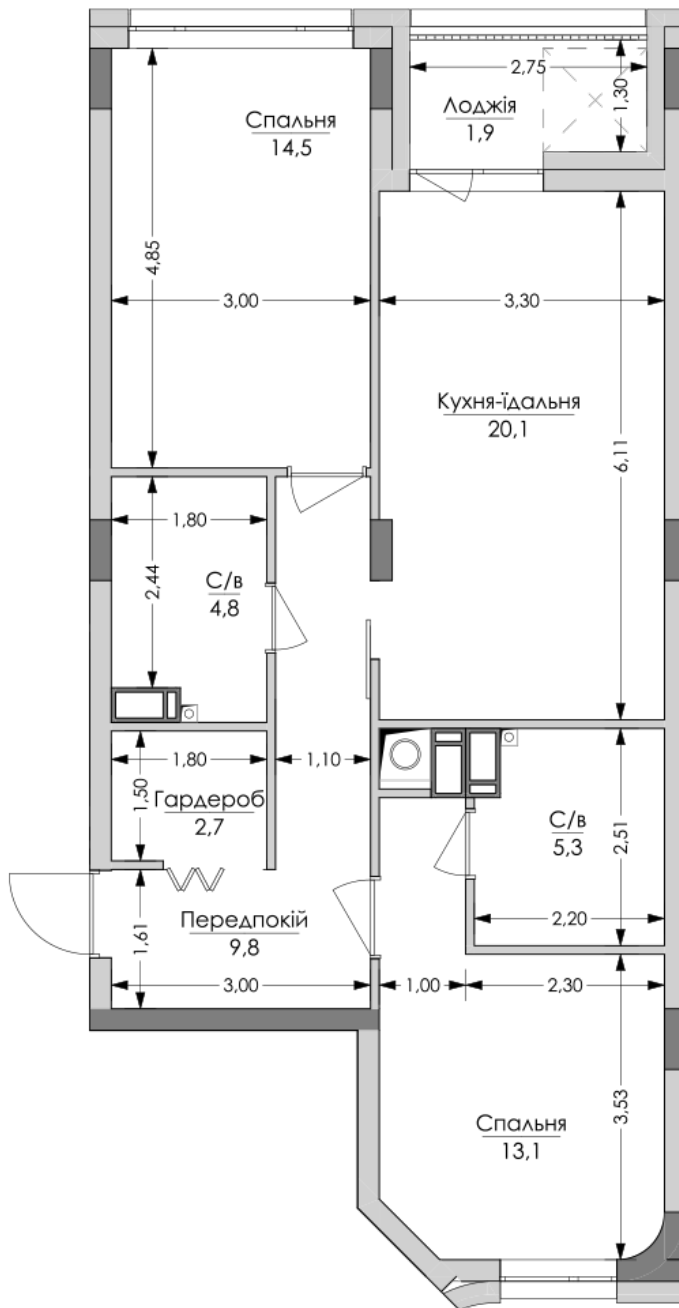

ЖК "Lypynsky"

lypynsky.nb.com.ua

068 430 82 08

Планировка 2 комнатной квартиры в доме по ул. Липинского, 4 (1 дом, 1 секция) - №6.4

№30

2К-1

72,3m²

Тип планировки: №6.4

Дом Липинского, 4 (1 дом, 1 секция)
2 комнатная, 6 Этаж

Характеристики

Общая площадь: 72.3 м²

Жилая площадь: 27.6 м²

Площадь кухни: 20.1 м²