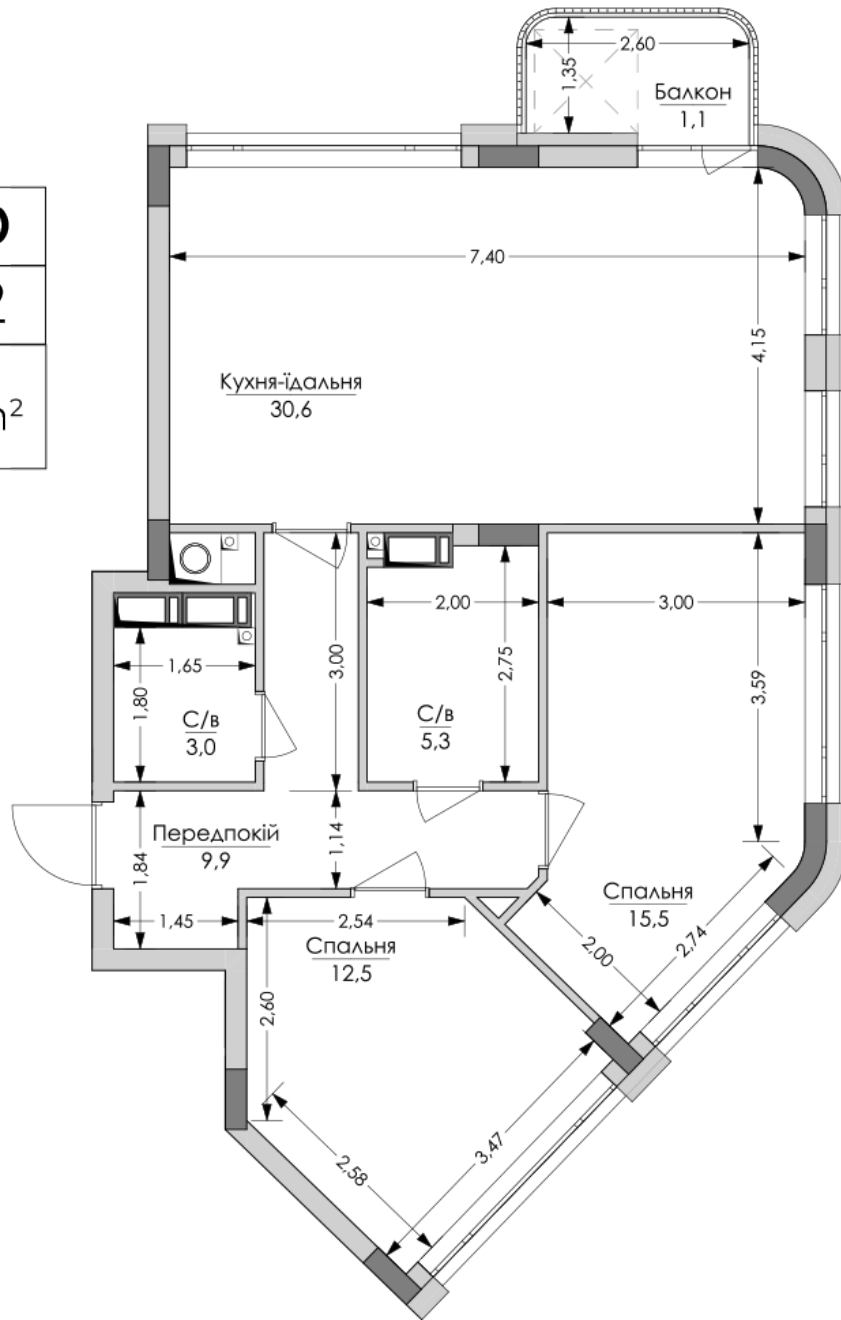

## Планировка 2 комнатной квартиры в доме по ул. Липинского, 4 (1 дом, 1 секция) - №5.5

**№20**  
**2К-2**  
**77,9m<sup>2</sup>**

### Тип планировки: №5.5

Дом Липинского, 4 (1 дом, 1 секция)  
 2 комнатная, 5 Этаж

### Характеристики

Общая площадь: 77.9 м<sup>2</sup>  
 Жилая площадь: 28 м<sup>2</sup>  
 Площадь кухни: 30.6 м<sup>2</sup>