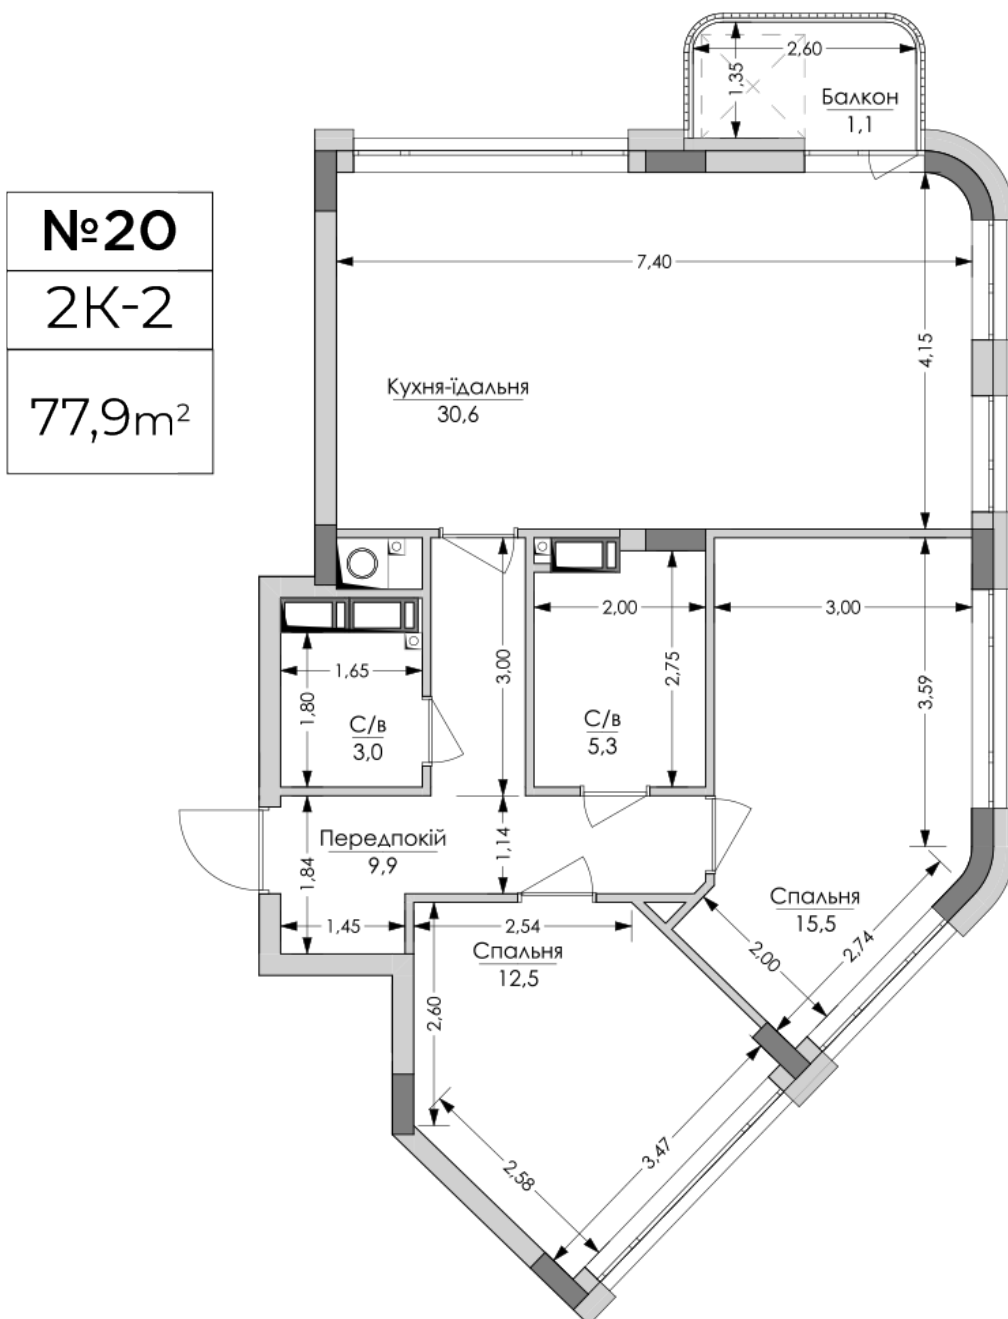

## Планировка 2 комнатной квартиры в доме по ул. Липинского, 4 (1 дом, 1 секция) - №5.5

№20  
2К-2  
77,9m<sup>2</sup>

### Тип планировки: №5.5

Дом Липинского, 4 (1 дом, 1 секция)  
2 комнатная, 5 Этаж

### Характеристики

Общая площадь: 77.9 м<sup>2</sup>  
Жилая площадь: 28 м<sup>2</sup>  
Площадь кухни: 30.6 м<sup>2</sup>