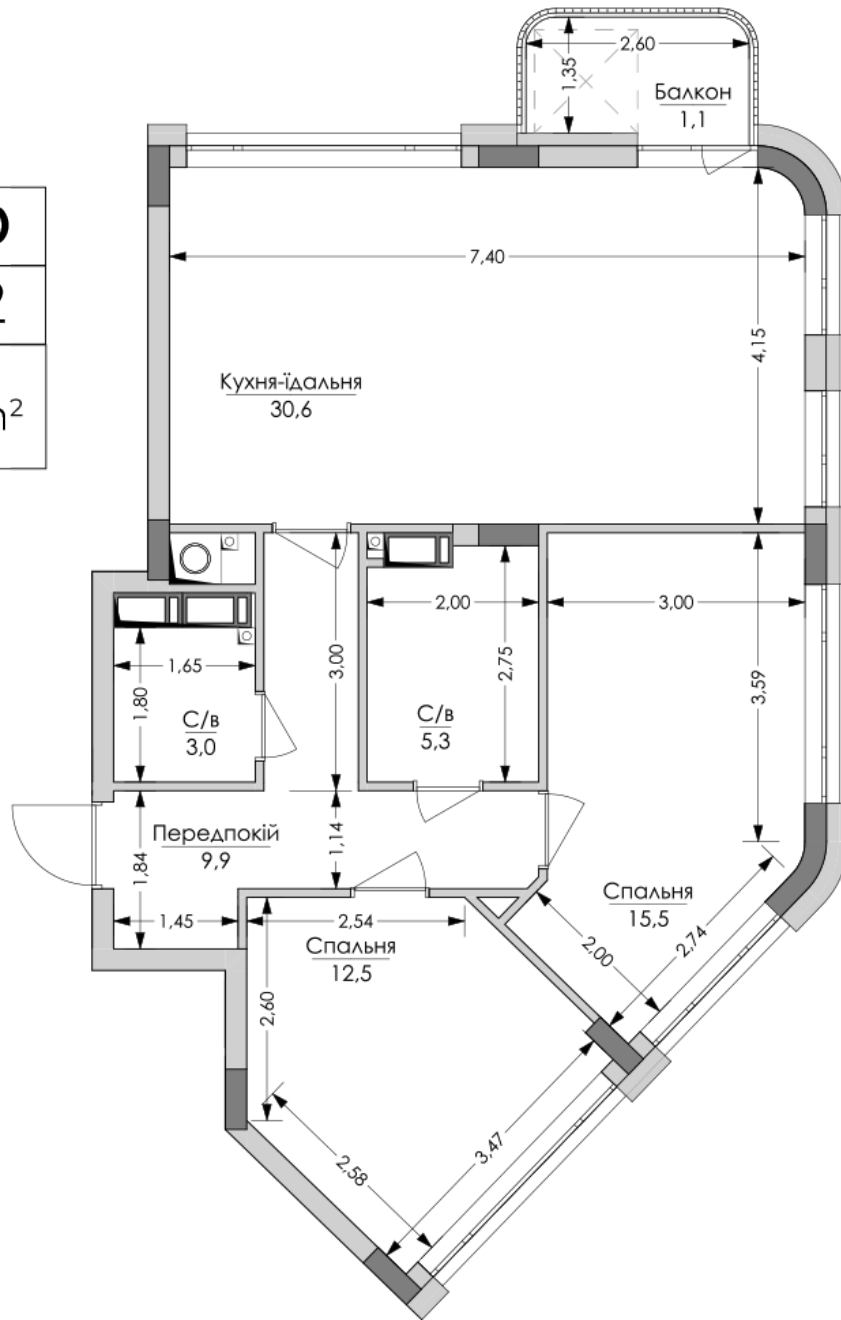

## Планировка 2 комнатной квартиры в доме по ул. Липинского, 4 (1 дом, 1 секция) - №5.5

№20  
2К-2  
77,9m<sup>2</sup>

### Тип планировки: №5.5

Дом Липинского, 4 (1 дом, 1 секция)  
2 комнатная, 5 Этаж

### Характеристики

Общая площадь: 77.9 м<sup>2</sup>  
Жилая площадь: 28 м<sup>2</sup>  
Площадь кухни: 30.6 м<sup>2</sup>