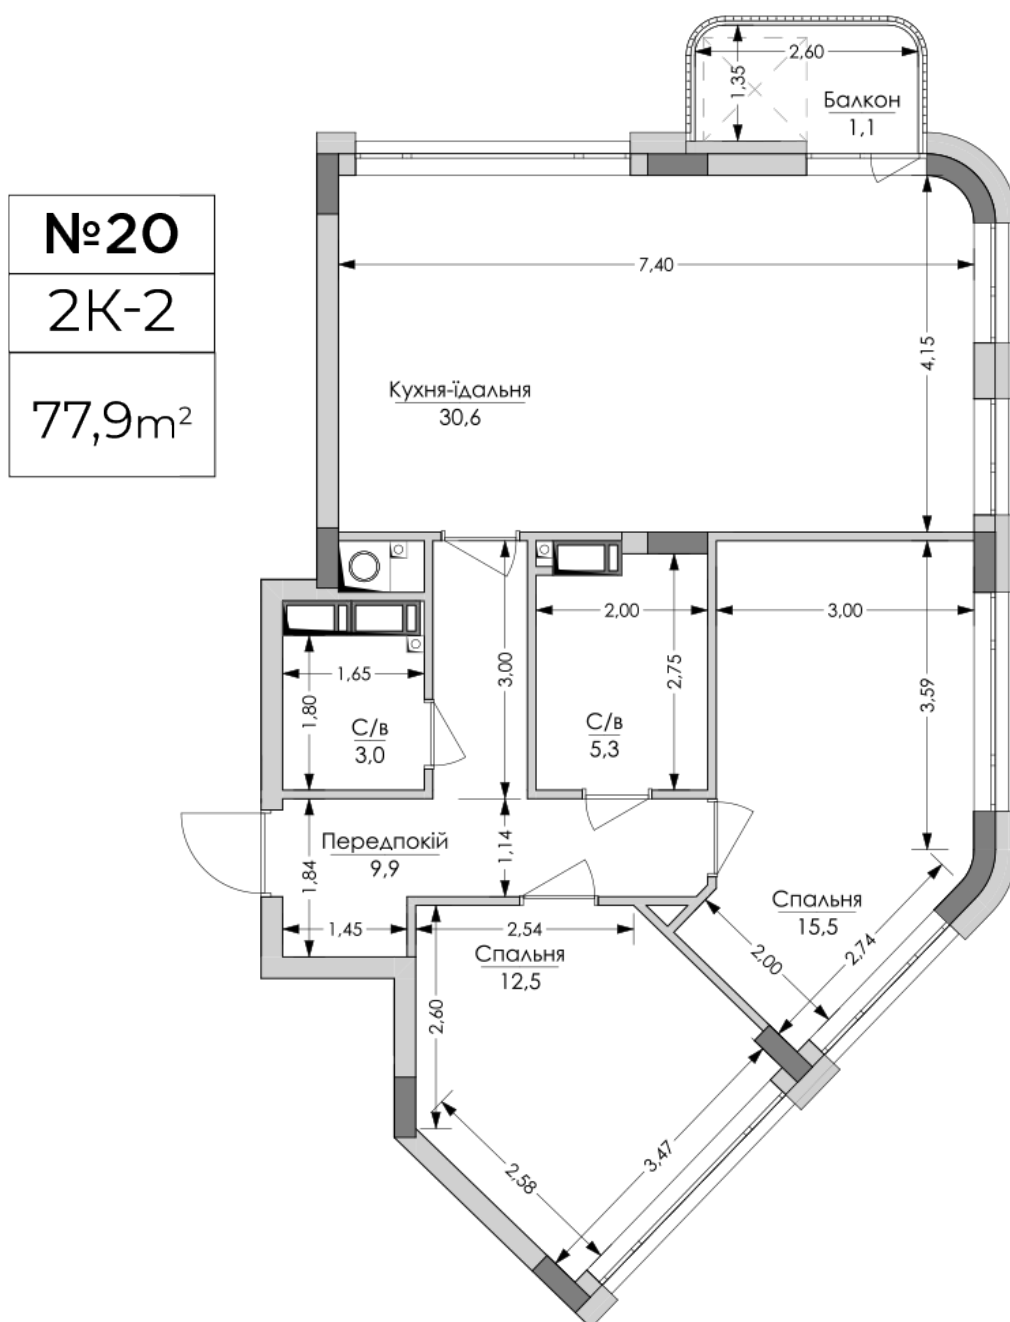

## Планировка 2 комнатной квартиры в доме по ул. Липинского, 4 (1 дом, 1 секция) - №5.5

**№20**  
**2К-2**  
**77,9m<sup>2</sup>**

### Тип планировки: №5.5

Дом Липинского, 4 (1 дом, 1 секция)  
 2 комнатная, 5 Этаж

### Характеристики

Общая площадь: 77.9 м<sup>2</sup>  
 Жилая площадь: 28 м<sup>2</sup>  
 Площадь кухни: 30.6 м<sup>2</sup>