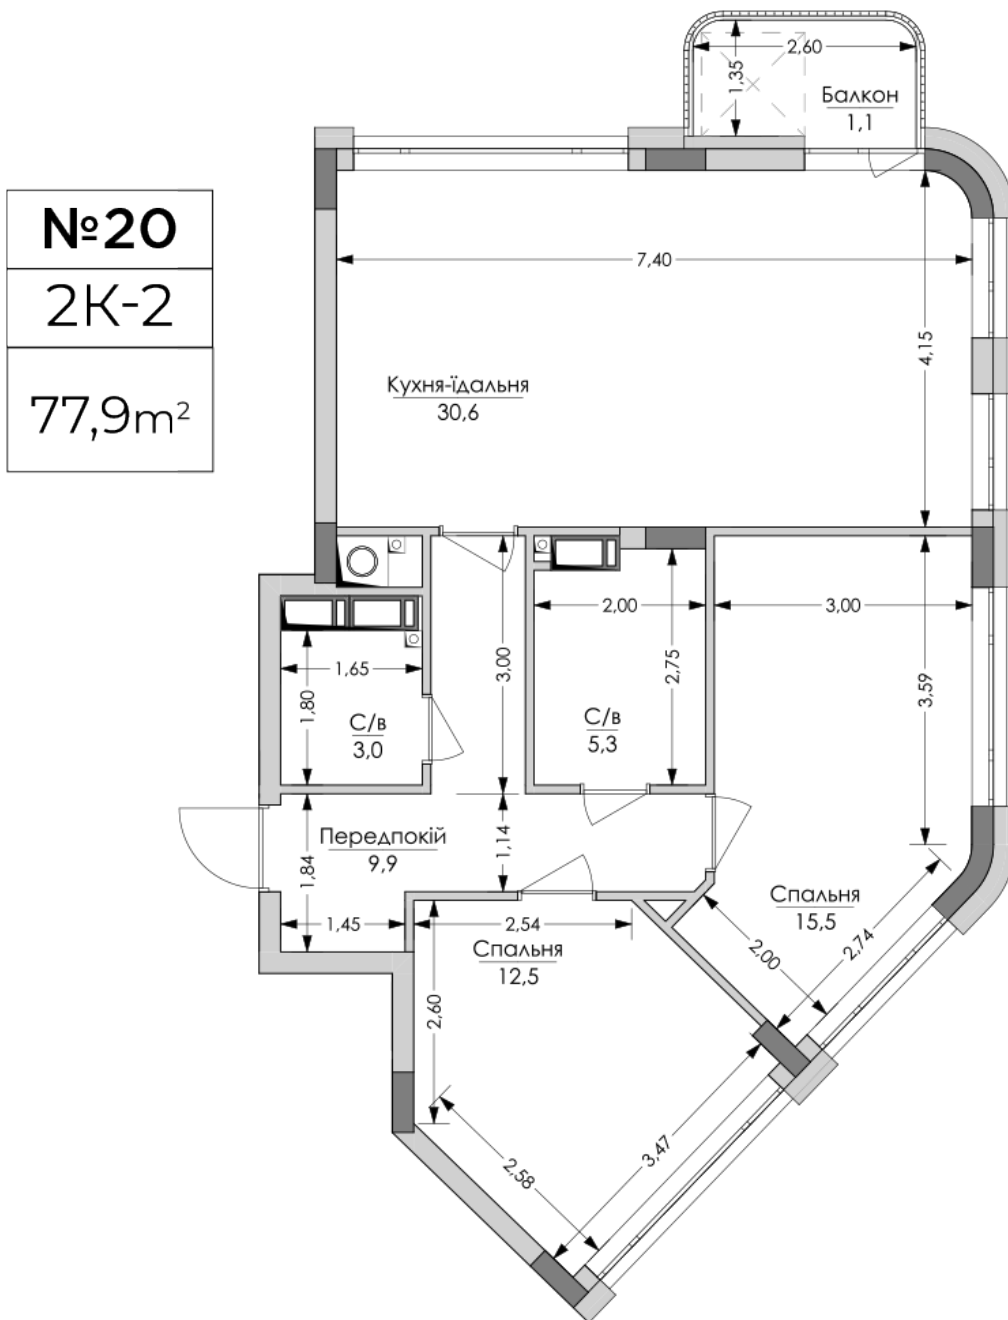

ЖК "Lypynsky"

lypynsky.nb.com.ua

068 430 82 08

Планировка 2 комнатной квартиры в доме по ул. Липинского, 4 (1 дом, 1 секция) - №5.5

Тип планировки: №5.5

Дом Липинского, 4 (1 дом, 1 секция)
2 комнатная, 5 Этаж

Характеристики

Общая площадь: 77.9 м²

Жилая площадь: 28 м²

Площадь кухни: 30.6 м²