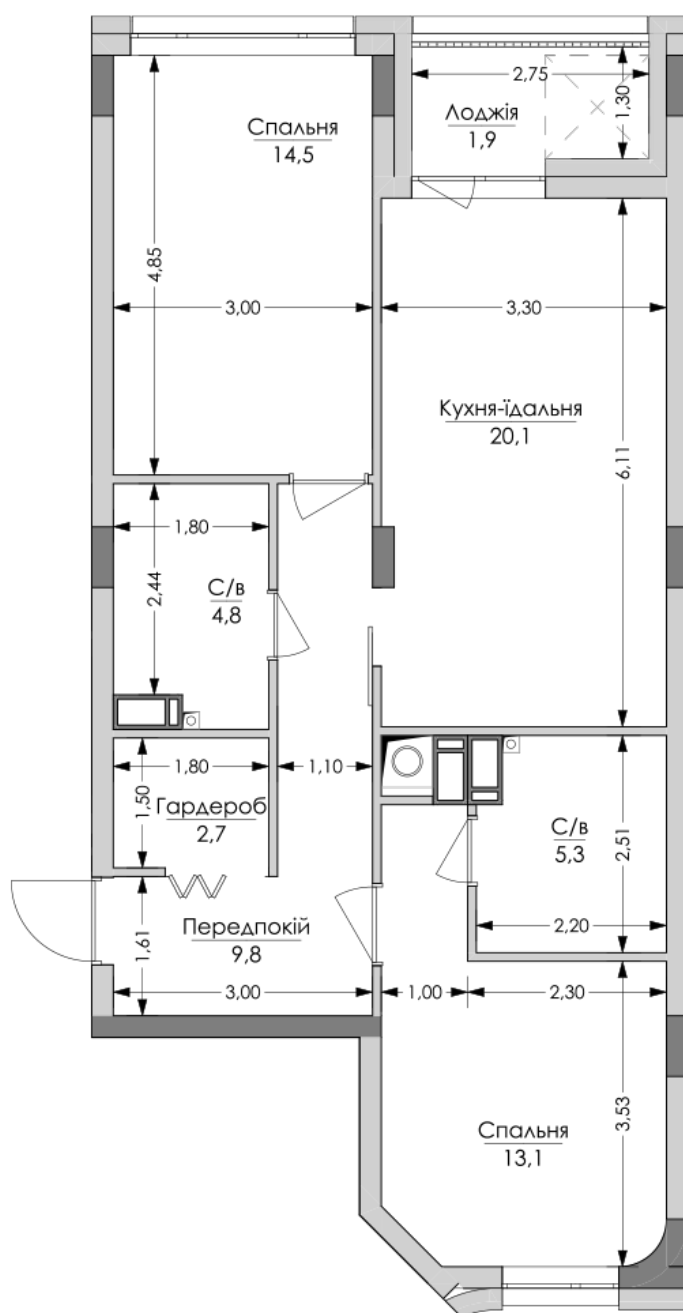

ЖК "Lypynsky"

lypynsky.nb.com.ua
068 430 82 08

Планировка 2 комнатной квартиры в доме по ул. Липинского, 4 (1 дом, 1 секция) - №5.4

№24

2К-1

72,3m²

Тип планировки: №5.4

Дом Липинского, 4 (1 дом, 1 секция)
2 комнатная, 5 Этаж

Характеристики

Общая площадь: 72.3 м²

Жилая площадь: 27.6 м²

Площадь кухни: 20.1 м²