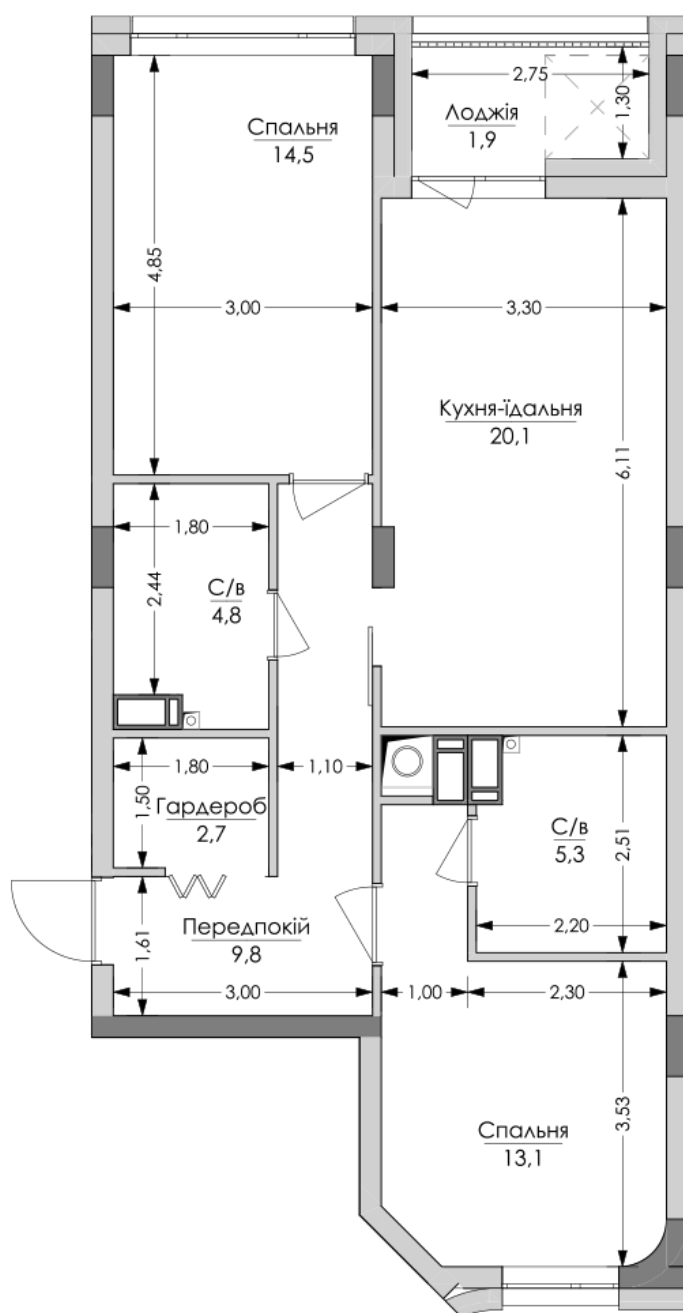

ЖК "Lypynsky"

lypynsky.nb.com.ua

068 430 82 08

Планировка 2 комнатной квартиры в доме по ул. Липинского, 4 (1 дом, 1 секция) - №5.4

№24

2К-1

72,3m²

№24

2К-1

72,3m²

Тип планировки: №5.4

Дом Липинского, 4 (1 дом, 1 секция)
2 комнатная, 5 Этаж

Характеристики

Общая площадь: 72.3 м²
Жилая площадь: 27.6 м²
Площадь кухни: 20.1 м²