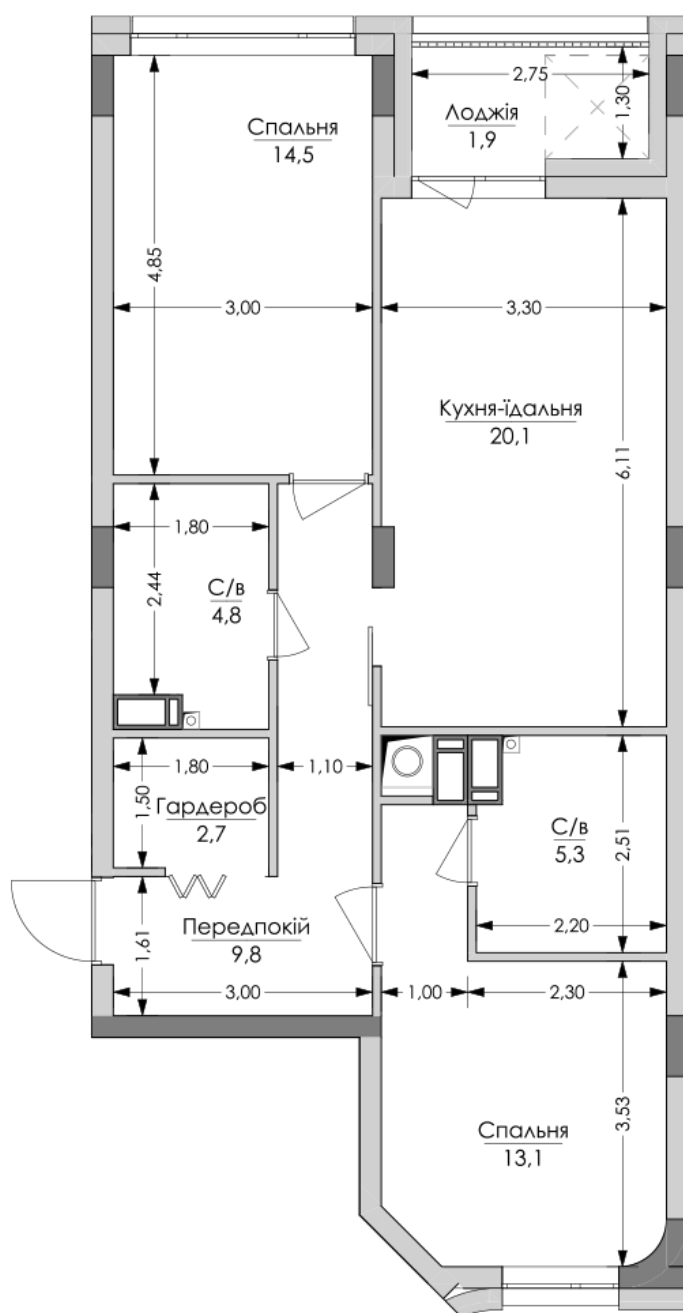

ЖК "Lypynsky"

lypynsky.nb.com.ua

068 430 82 08

Планировка 2 комнатной квартиры в доме по ул. Липинского, 4 (1 дом, 1 секция) - №5.4

№24

2К-1

72,3m²