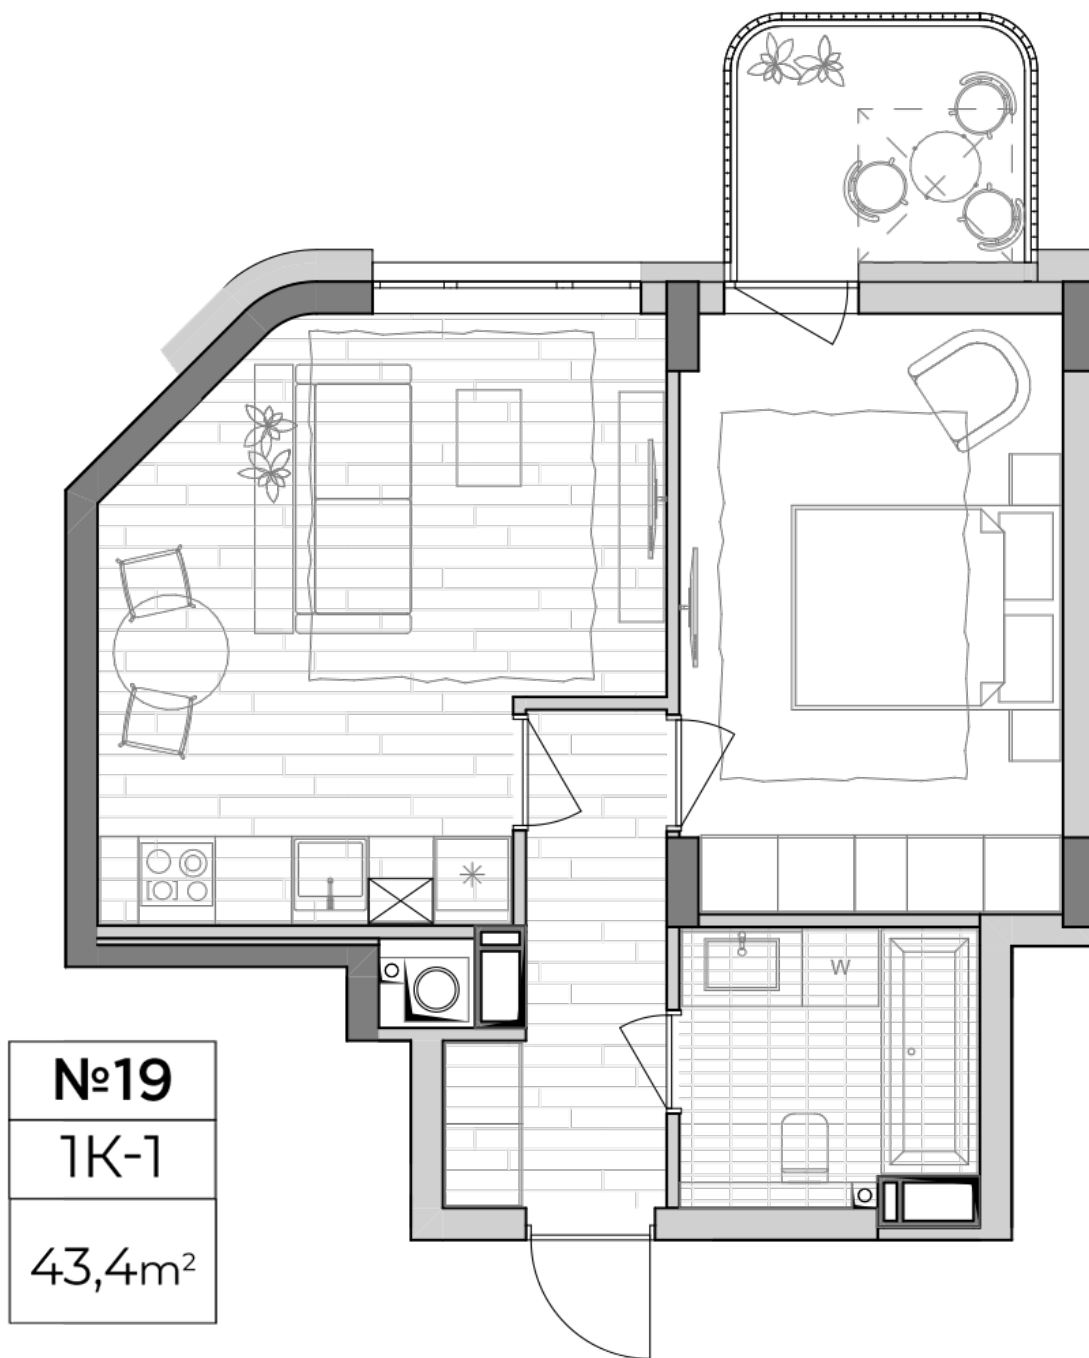

## Планировка 1 комнатной квартиры в доме по ул. Липинского, 4 (1 дом, 1 секция) - №5.1

### Тип планировки: №5.1

Дом Липинского, 4 (1 дом, 1 секция)  
1 комнатная, 5 Этаж

### Характеристики

Общая площадь: 43.4 м<sup>2</sup>  
Жилая площадь: 13.9 м<sup>2</sup>  
Площадь кухни: 18.1 м<sup>2</sup>