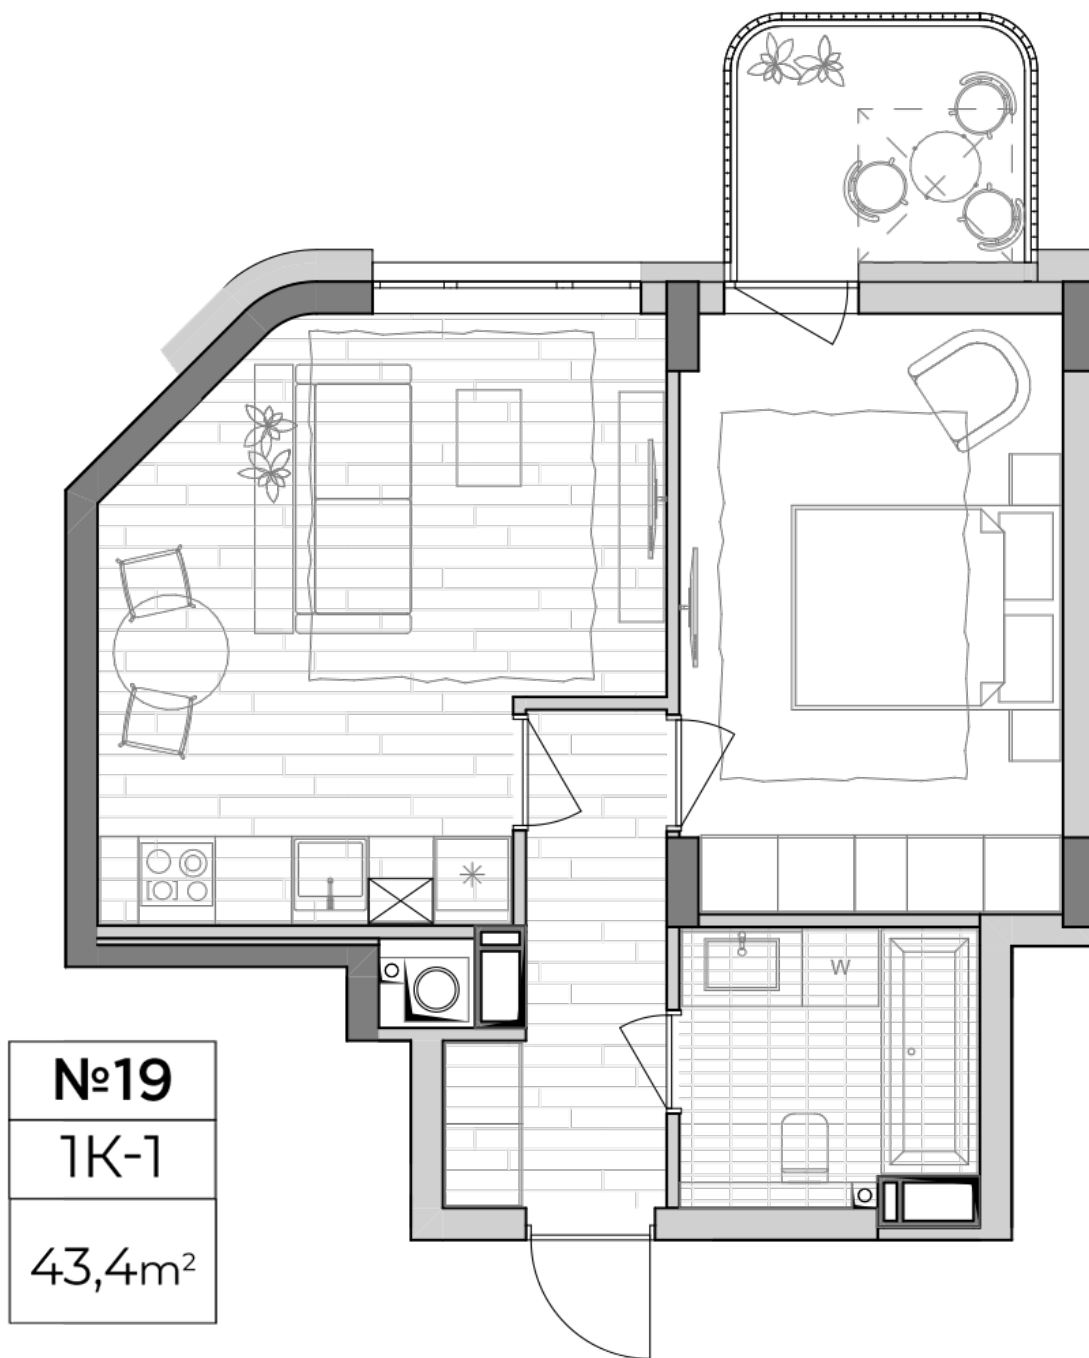

## Планировка 1 комнатной квартиры в доме по ул. Липинского, 4 (1 дом, 1 секция) - №5.1

№19

1К-1

43,4m<sup>2</sup>

### Тип планировки: №5.1

Дом Липинского, 4 (1 дом, 1 секция)  
1 комнатная, 5 Этаж

### Характеристики

Общая площадь: 43.4 м<sup>2</sup>  
Жилая площадь: 13.9 м<sup>2</sup>  
Площадь кухни: 18.1 м<sup>2</sup>