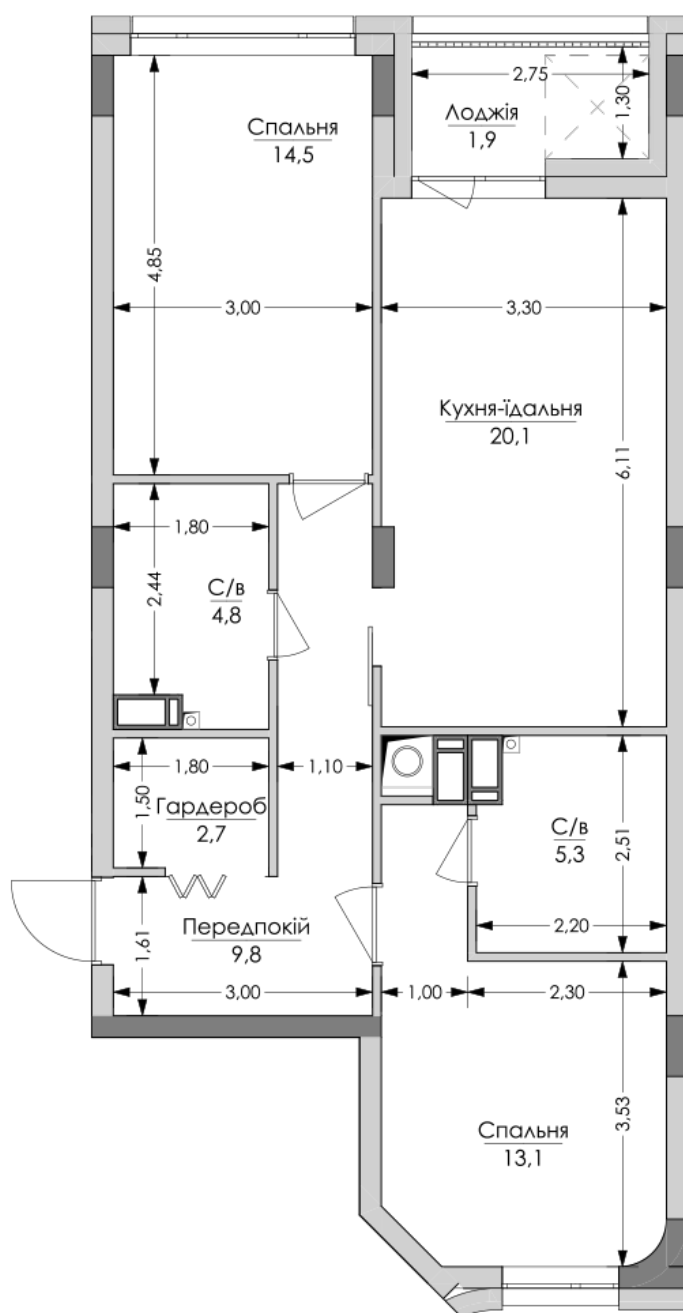

## Планировка 2 комнатной квартиры в доме по ул. Липинского, 4 (1 дом, 1 секция) - №4.4

№18

2К-1

72,3m<sup>2</sup>

<b>№18</b>
<b>2К-1</b>
<b>72,3m<sup>2</sup></b>

### **Тип планировки: №4.4**

Дом Липинского, 4 (1 дом, 1 секция)  
2 комнатная, 4 Этаж

### **Характеристики**

Общая площадь: 72.3 м<sup>2</sup>  
Жилая площадь: 27.6 м<sup>2</sup>  
Площадь кухни: 20.1 м<sup>2</sup>