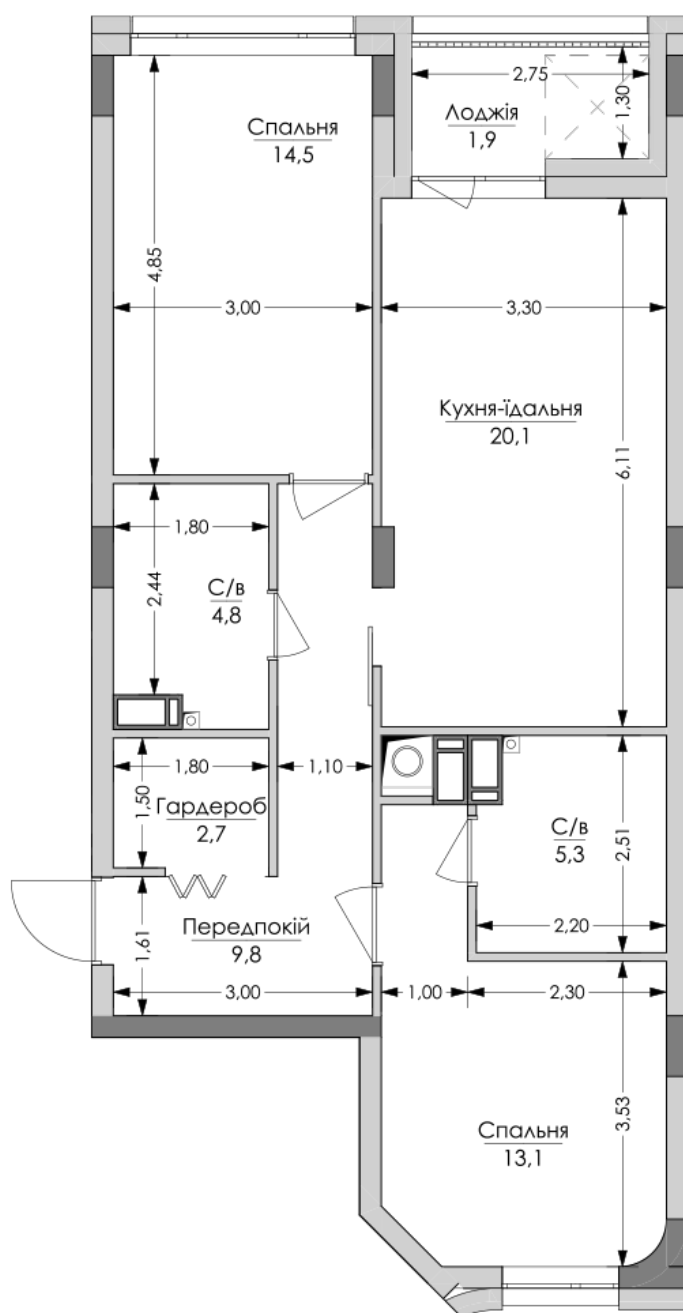

## Планировка 2 комнатной квартиры в доме по ул. Липинского, 4 (1 дом, 1 секция) - №4.4

<b>№18</b>
<b>2К-1</b>
<b>72,3m<sup>2</sup></b>

## **Тип планировки: №4.4**

Дом Липинского, 4 (1 дом, 1 секция)  
2 комнатная, 4 Этаж

### **Характеристики**

Общая площадь: 72.3 м<sup>2</sup>

Жилая площадь: 27.6 м<sup>2</sup>

Площадь кухни: 20.1 м<sup>2</sup>