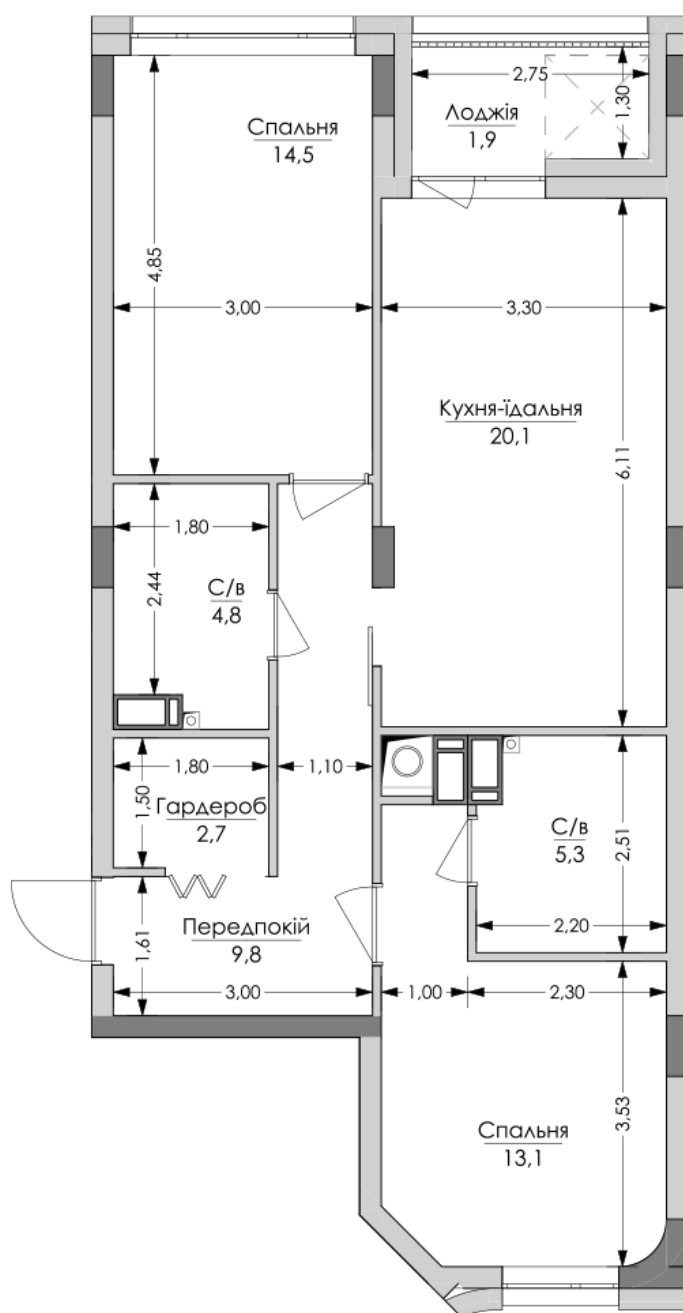

## Планировка 2 комнатной квартиры в доме по ул. Липинского, 4 (1 дом, 1 секция) - №4.4

<b>№18</b>
<b>2К-1</b>
<b>72,3m<sup>2</sup></b>

**№18**

**2К-1**

**72,3m<sup>2</sup>**

### **Тип планировки: №4.4**

Дом Липинского, 4 (1 дом, 1 секция)  
2 комнатная, 4 Этаж

### **Характеристики**

Общая площадь: 72.3 м<sup>2</sup>  
Жилая площадь: 27.6 м<sup>2</sup>  
Площадь кухни: 20.1 м<sup>2</sup>